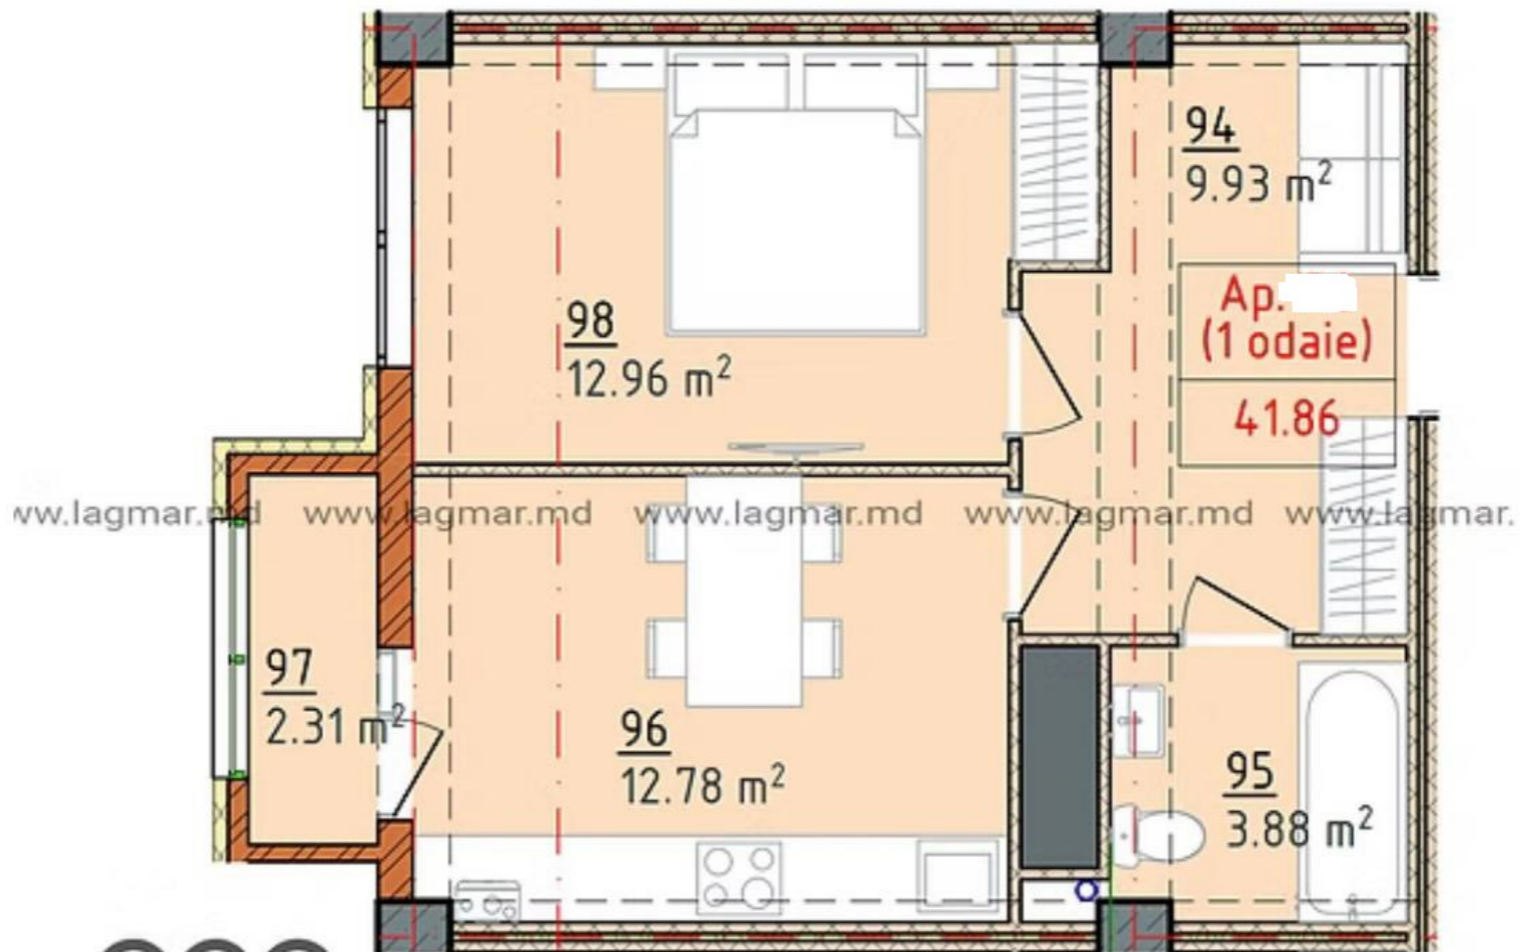

Avantajele

Încălzire autonomă

Geamuri termopan

Geamuri panoramice

Ușă blindată

Ascensor

Teren de joacă

Supraveghere video

Golubaș Ștefan

Agent imobiliar

+37369772089