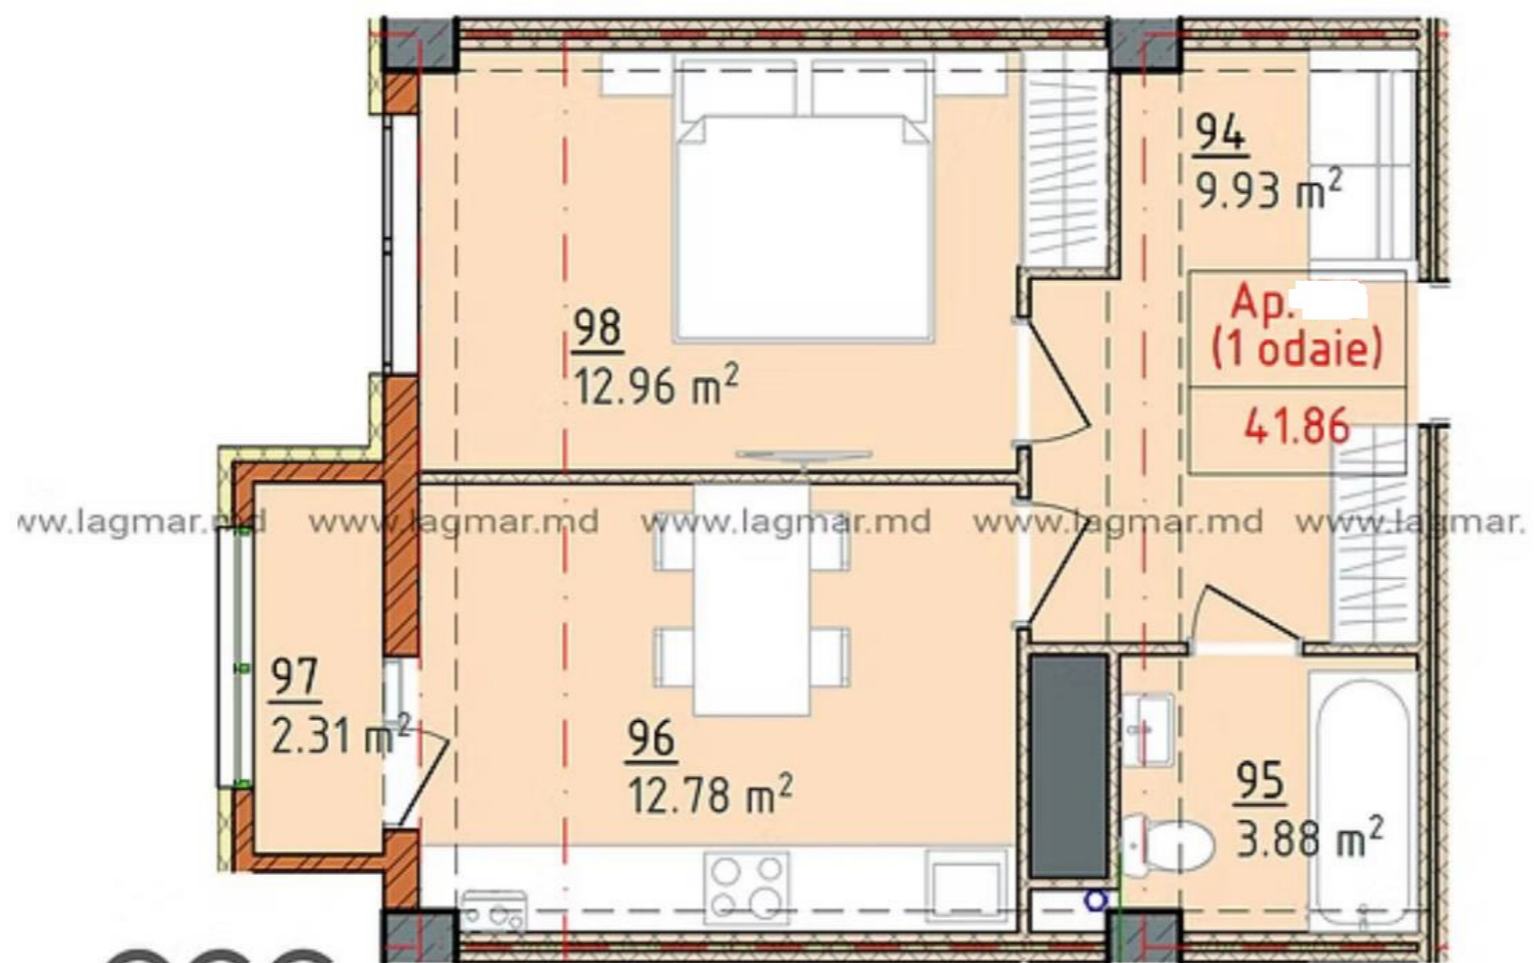

CARTIERUL CLUJ ÎN CHIȘINĂU