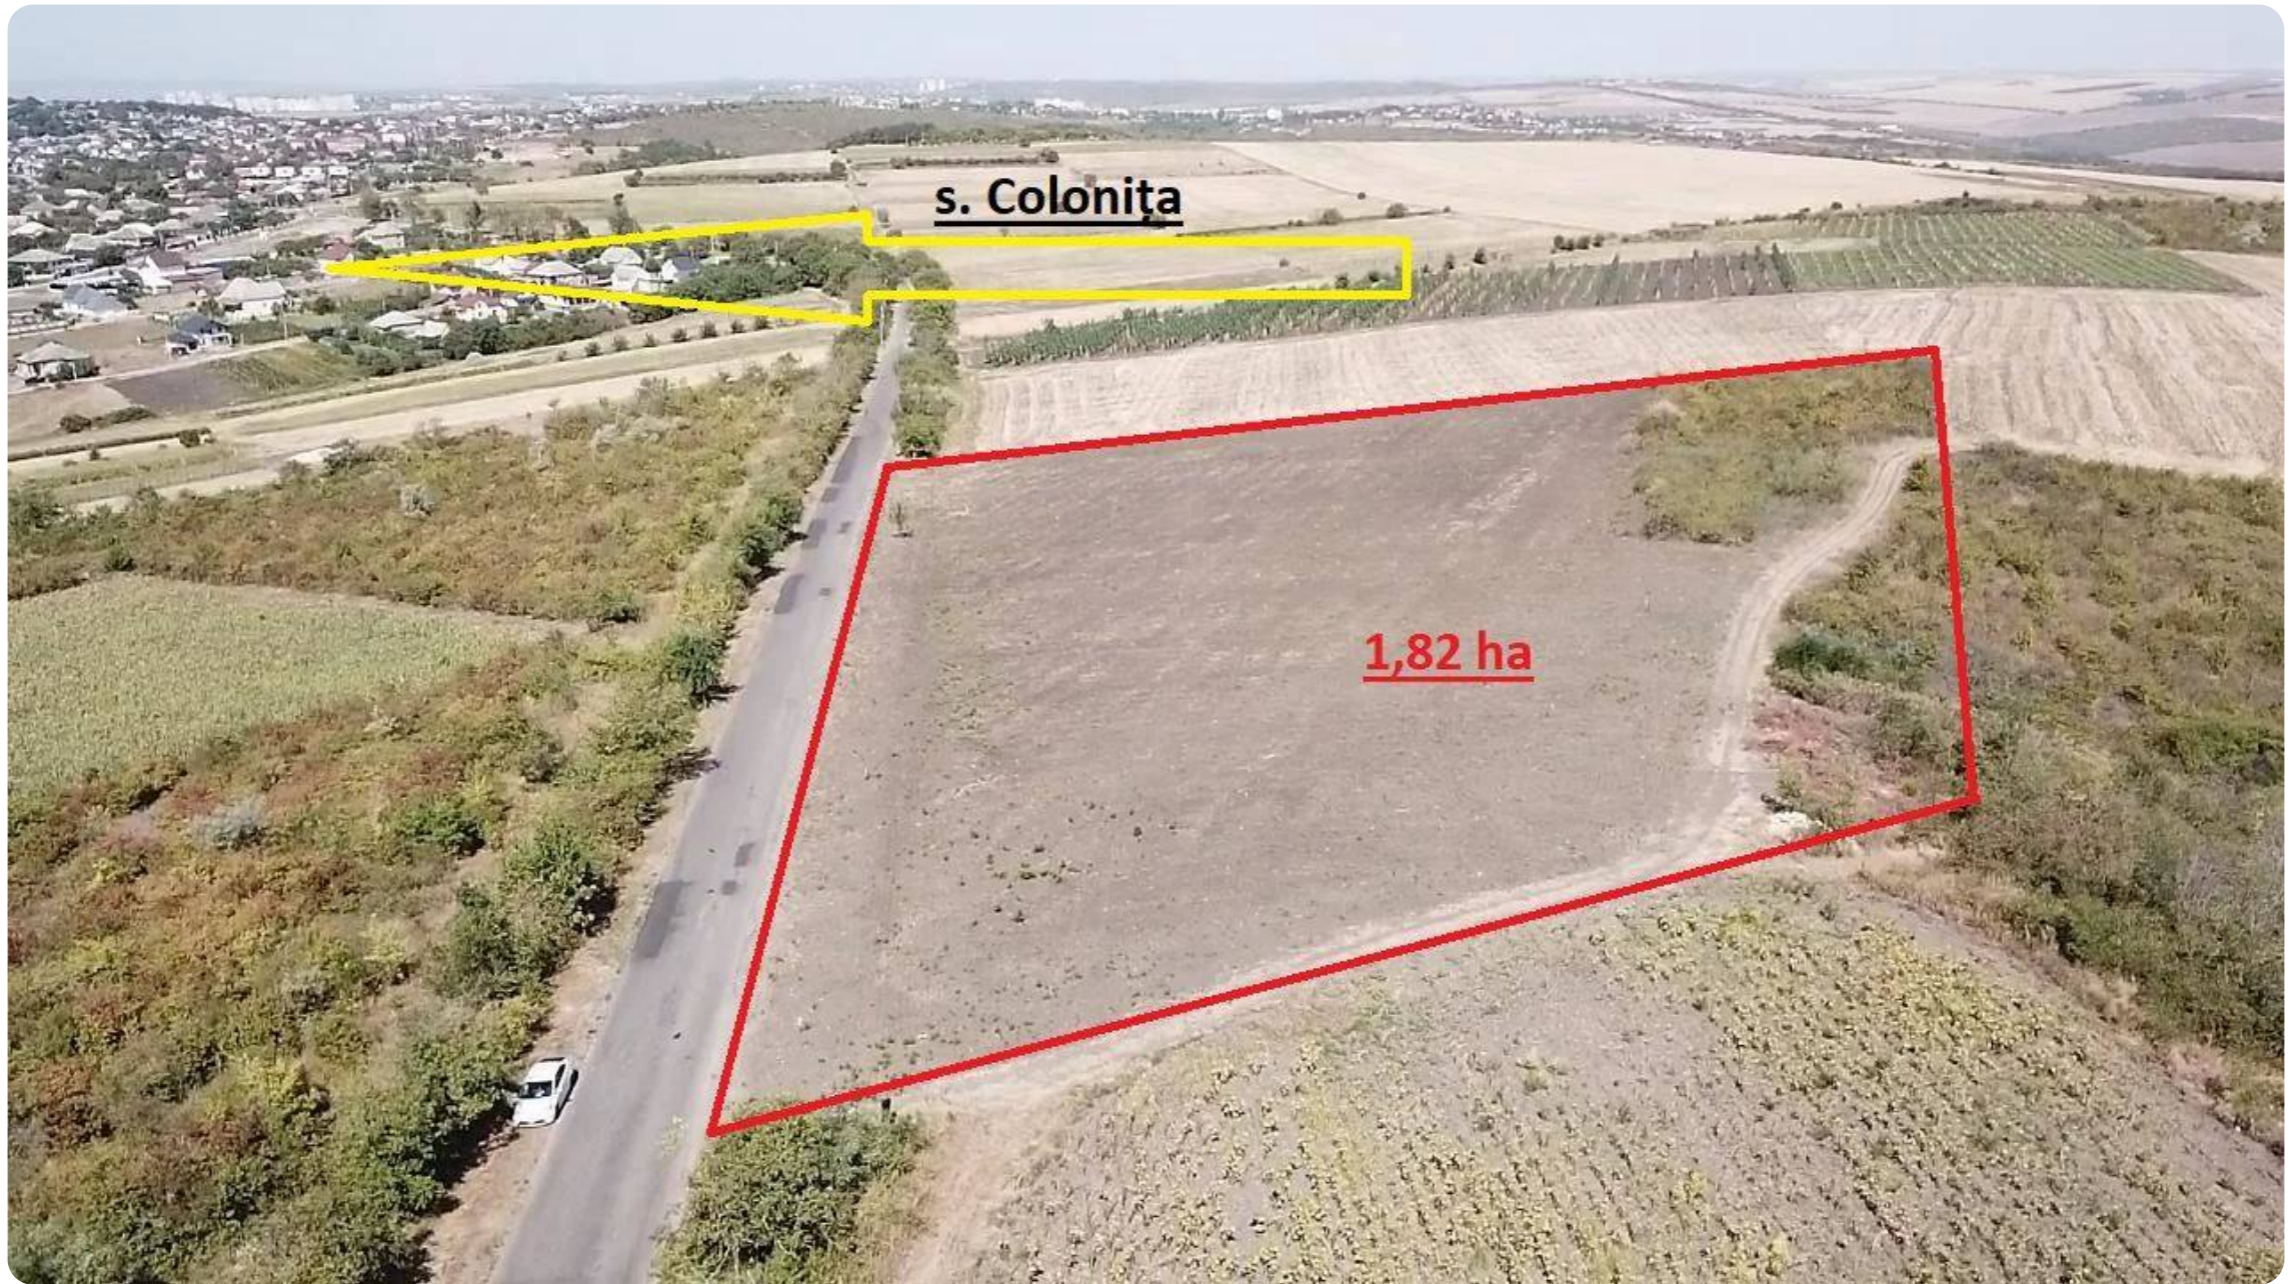

Chișinău, Colonița str. Tohatin

197 900 €

 1.82 ha

Golubaș Ștefan

Agent imobiliar

+37369772089  

Informații

ID	10263
Suprafață totală	1.82 ha
Suprafața terenului	1.82 ha
Tip lot	Teren agricol

Golubaș Ștefan

Agent imobiliar

+37369772089  

Descriere

TOATE OFERTELE DISPONIBILE LE GĂSIȚI
AICI www.topestate.md Spre vânzare TEREN
agricol! Amplasat: Colonița str. Tohatin
Suprafața totală: 1.82 ha. Comision 0%
pentru cumpărători! Compania TOP
ESTATE vă ajută în procesul de vânzare-
cumpărare a unui imobil, teren sau spațiu
comercial, beneficiind de consultanță juridică
în domeniul imobiliar și accesarea unui credit
ipotecar.

+37369772089  

s. Colonița

1,82 ha

s. Dolinnoe

1,82 ha