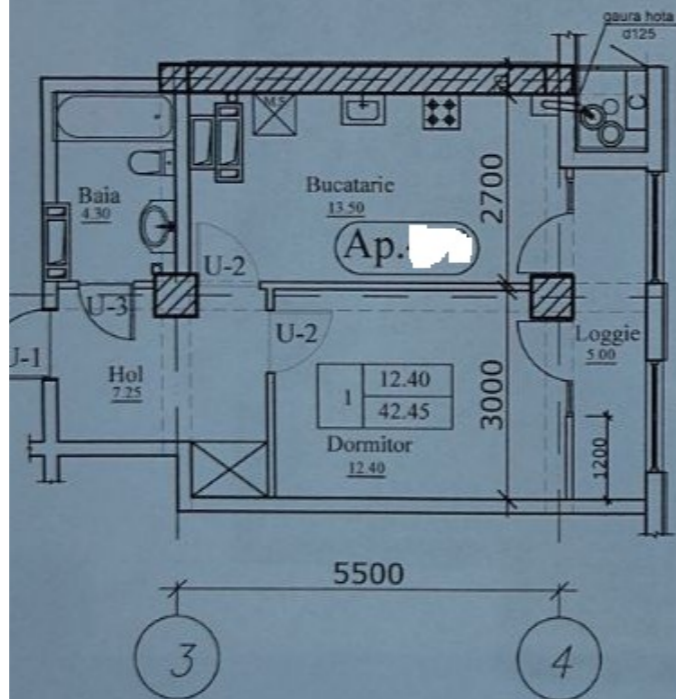

Apartment Nr. [redacted]

Scara [redacted] Etaj 12