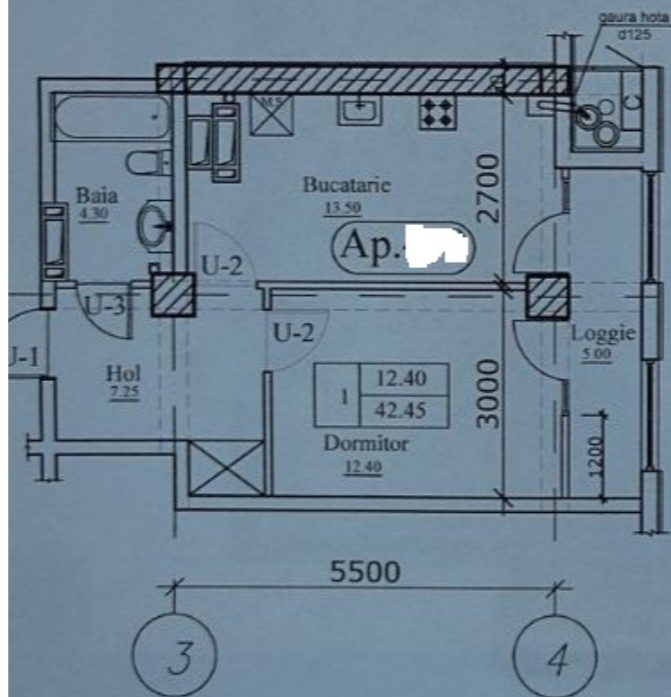

Descriere

TOATE OFERTELE DISPONIBILE LE GĂSIȚI
AICI www.topestate.md Vă prezentăm
apartament cu suprafața de 43 m.p. localizat
pe str. Grădina Botanică

Newton House Compartimentare: - Antreu -
Dormitor, - Bucătărie, - Bloc sanitar, - Balcon
Beneficii: - Variantă albă - Geamuri
panoramice - Încălzire autonomă - Izolare
termică și fonică - Ușă blindată - Ascensor -
Teren de joacă - Parcare subterană, deschisă
- Curte de tip închis În imediată apropiere: -
Magazin - Farmacie - Grădiniță - Școală
Acces facil la transportul public în orice
direcție a orașului. Comision 0% pentru
cumpărătorii! Compania TOP ESTATE vă ajută
în procesul de vânzare- cumpărare a unui
imobil, teren sau spațiu comercial,
beneficiind de consultanță...

Agent imobiliar

+37361215557

Apartment Nr. [REDACTED] Scara [REDACTED] Etaj 12