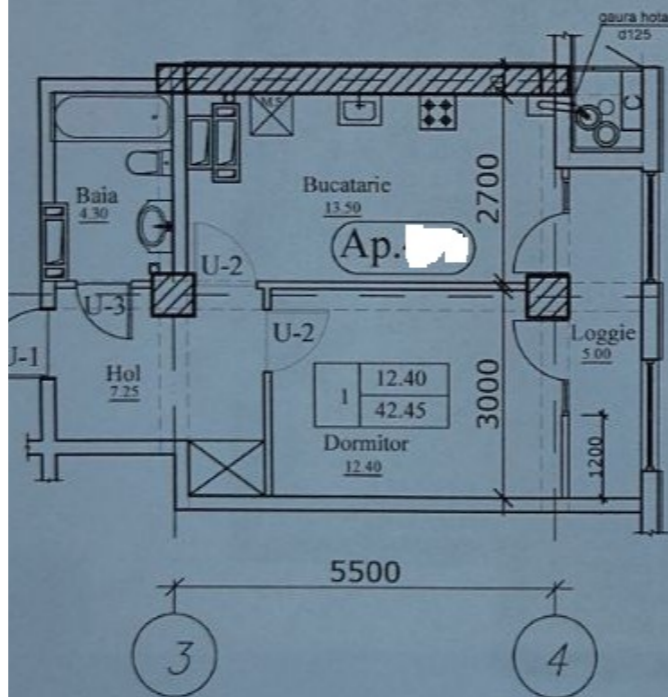

Descriere

TOATE OFERTELE DISPONIBILE LE GĂSIȚI
AICI www.topestate.md Vă prezentăm
apartament cu suprafața de 43 m.p. localizat
pe str. Grădina Botanică

Newton House Compartimentare: - Antreu -
Dormitor, - Bucătărie, - Bloc sanitar, - Balcon
Beneficii: - Variantă albă - Geamuri
panoramice - Încălzire autonomă - Izolare
termică și fonică - Ușă blindată - Ascensor -
Teren de joacă - Parcare subterană, deschisă
- Curte de tip închis În imediată apropiere: -
Magazin - Farmacie - Grădiniță - Școală
Acces facil la transportul public în orice
direcție a orașului. Comision 0% pentru
cumpărătorii! Compania TOP ESTATE vă ajută
în procesul de vânzare- cumpărare a unui
imobil, teren sau spațiu comercial,
beneficiind de consultanță...

Agent imobiliar

+37361215557

Apartment Nr. [redacted] Scara [redacted] Etaj 12