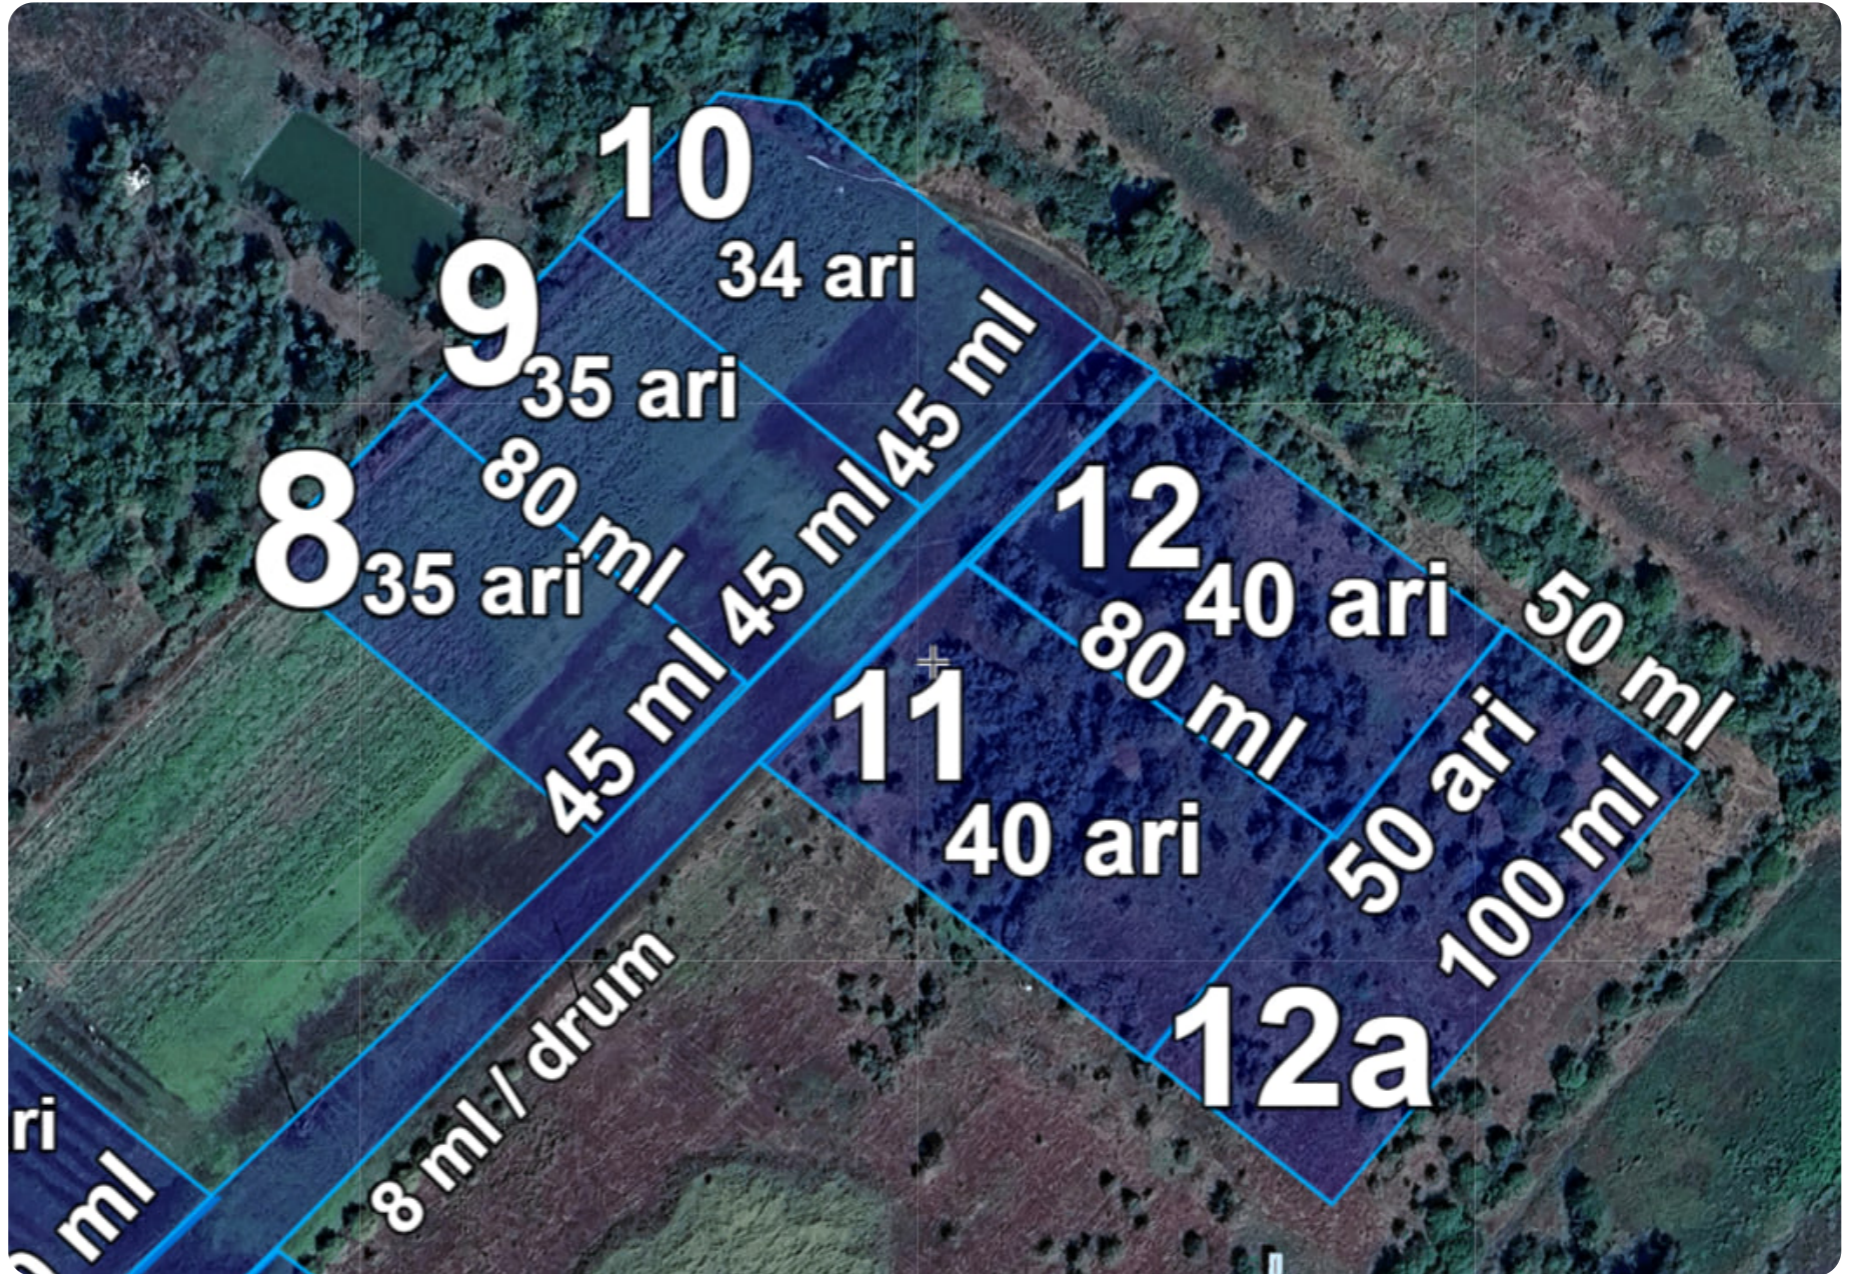

Informații

ID	10316
Suprafață totală	235 ari
Suprafața terenului	235 ari
Tip lot	Teren agricol

Trohin Victoria

Agent imobiliar

+37368683364