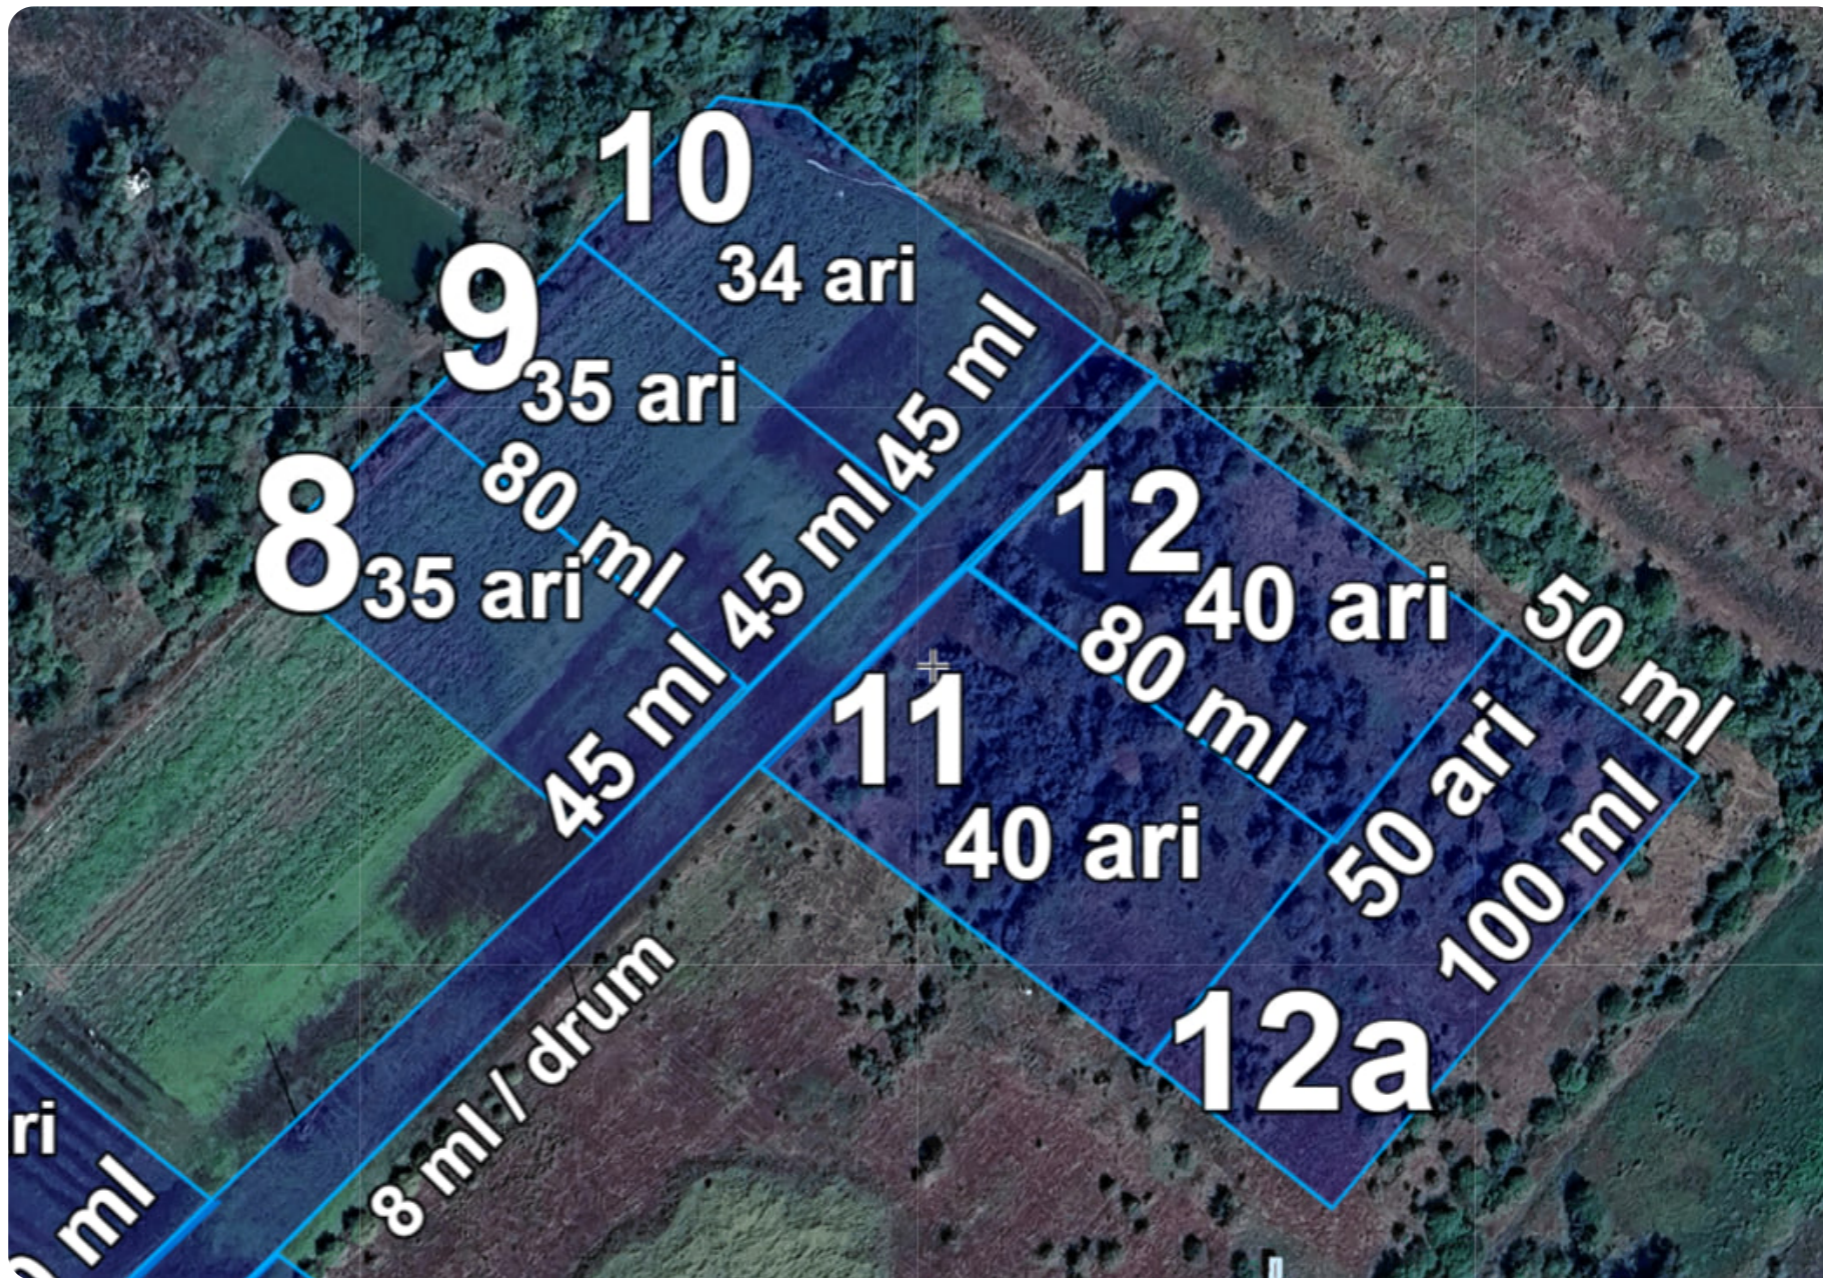

Ialoveni Sociteni Periferie

**235 000 €**

 235 ari

**Trohin Victoria**

Agent imobiliar

+37368683364  

Informații

ID	10316
Suprafață totală	235 ari
Suprafața terenului	235 ari
Tip lot	Teren agricol

### Avantajele

Gazoduct

Aprovizionare cu apă

Canalizare

Aprovizionare cu energie electrică

Amplasat în afara localității

Alături de pădure/parc

**Trohin Victoria**

## Descriere

TOATE OFERTELE DISPONIBILE LE GĂSIȚI AICI [www.topestate.md](http://www.topestate.md) Spre vânzare TEREN agricol! Amplasat: Ialoveni, Sociteni Periferie Suprafața totală: 235 ari. Comunicații la hotar. Drum pietriș Ideal pentru proiect de parc fotovoltaic, parcare TIR, centru logistic sau investiție pe termen lung. Poziționare strategică și potențial ridicat de dezvoltare și posibilitate de divizare. Comision 0% pentru cumpărătorii! Compania TOP ESTATE vă ajută în procesul de vânzare-cumpărare a unui imobil, teren sau spațiu comercial, beneficiind de consultanță juridică în domeniul imobiliar și accesarea unui credit ipotecar.

Trohin Victoria

Agent imobiliar

+37368683364

Ialoveni Sociteni Periferie

**235 000 €**

 235 ari

**Trohin Victoria**

Agent imobiliar