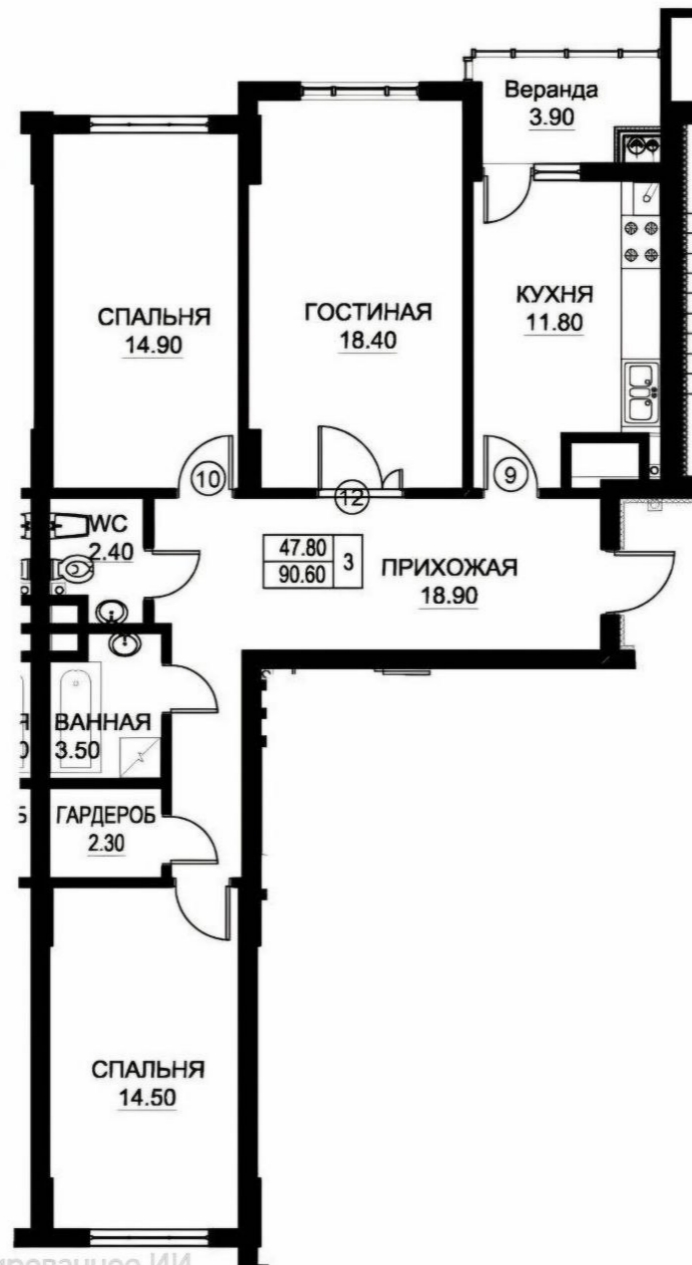

Descriere

TOATE OFERTELE DISPONIBILE LE GĂSIȚI

AICI www.topestate.md Spre vânzare apartament cu suprafața de 90 m.p. amplasat pe str. Vasile Lupu Compartimentare: 3 dormitoare, bucătărie, bloc sanitar separat, balcon, garderobă, antreu. Compania de construcție Exfactor Beneficii: - Variantă albă - Geamuri termopan - Încălzire autonomă - Izolare termică și fonică - Ușă blindată - Ascensor - Teren de joacă - Parcare subterană, deschisă - Curte de tip închis În imediată apropiere: - Magazin - Restaurant - Farmacie - Grădiniță - Școală Acces facil la transportul public în orice direcție a orașului. Comision 0% pentru cumpărători! Compania TOP ESTATE vă ajută în procesul de vânzare- cumpărare a unui imobil, teren sau spațiu comercial, beneficiind de consultanță juridică...

Agent imobiliar

+37362119925