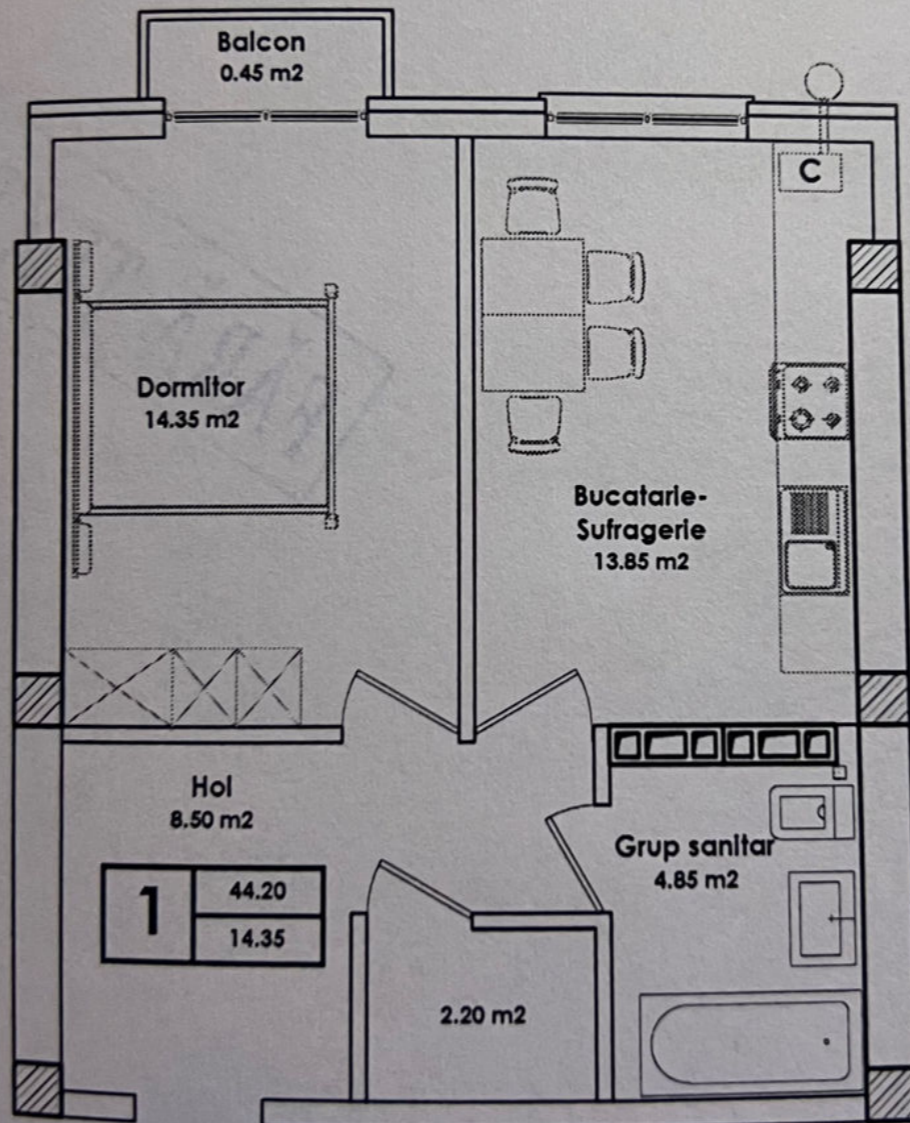

Avantajele

Încălzire autonomă

Geamuri termopan

Ușă blindată

Ascensor

Teren de joacă

Supraveghere video

Supermarket

Copacinschi Aurica

Agent imobiliar

+37368599393