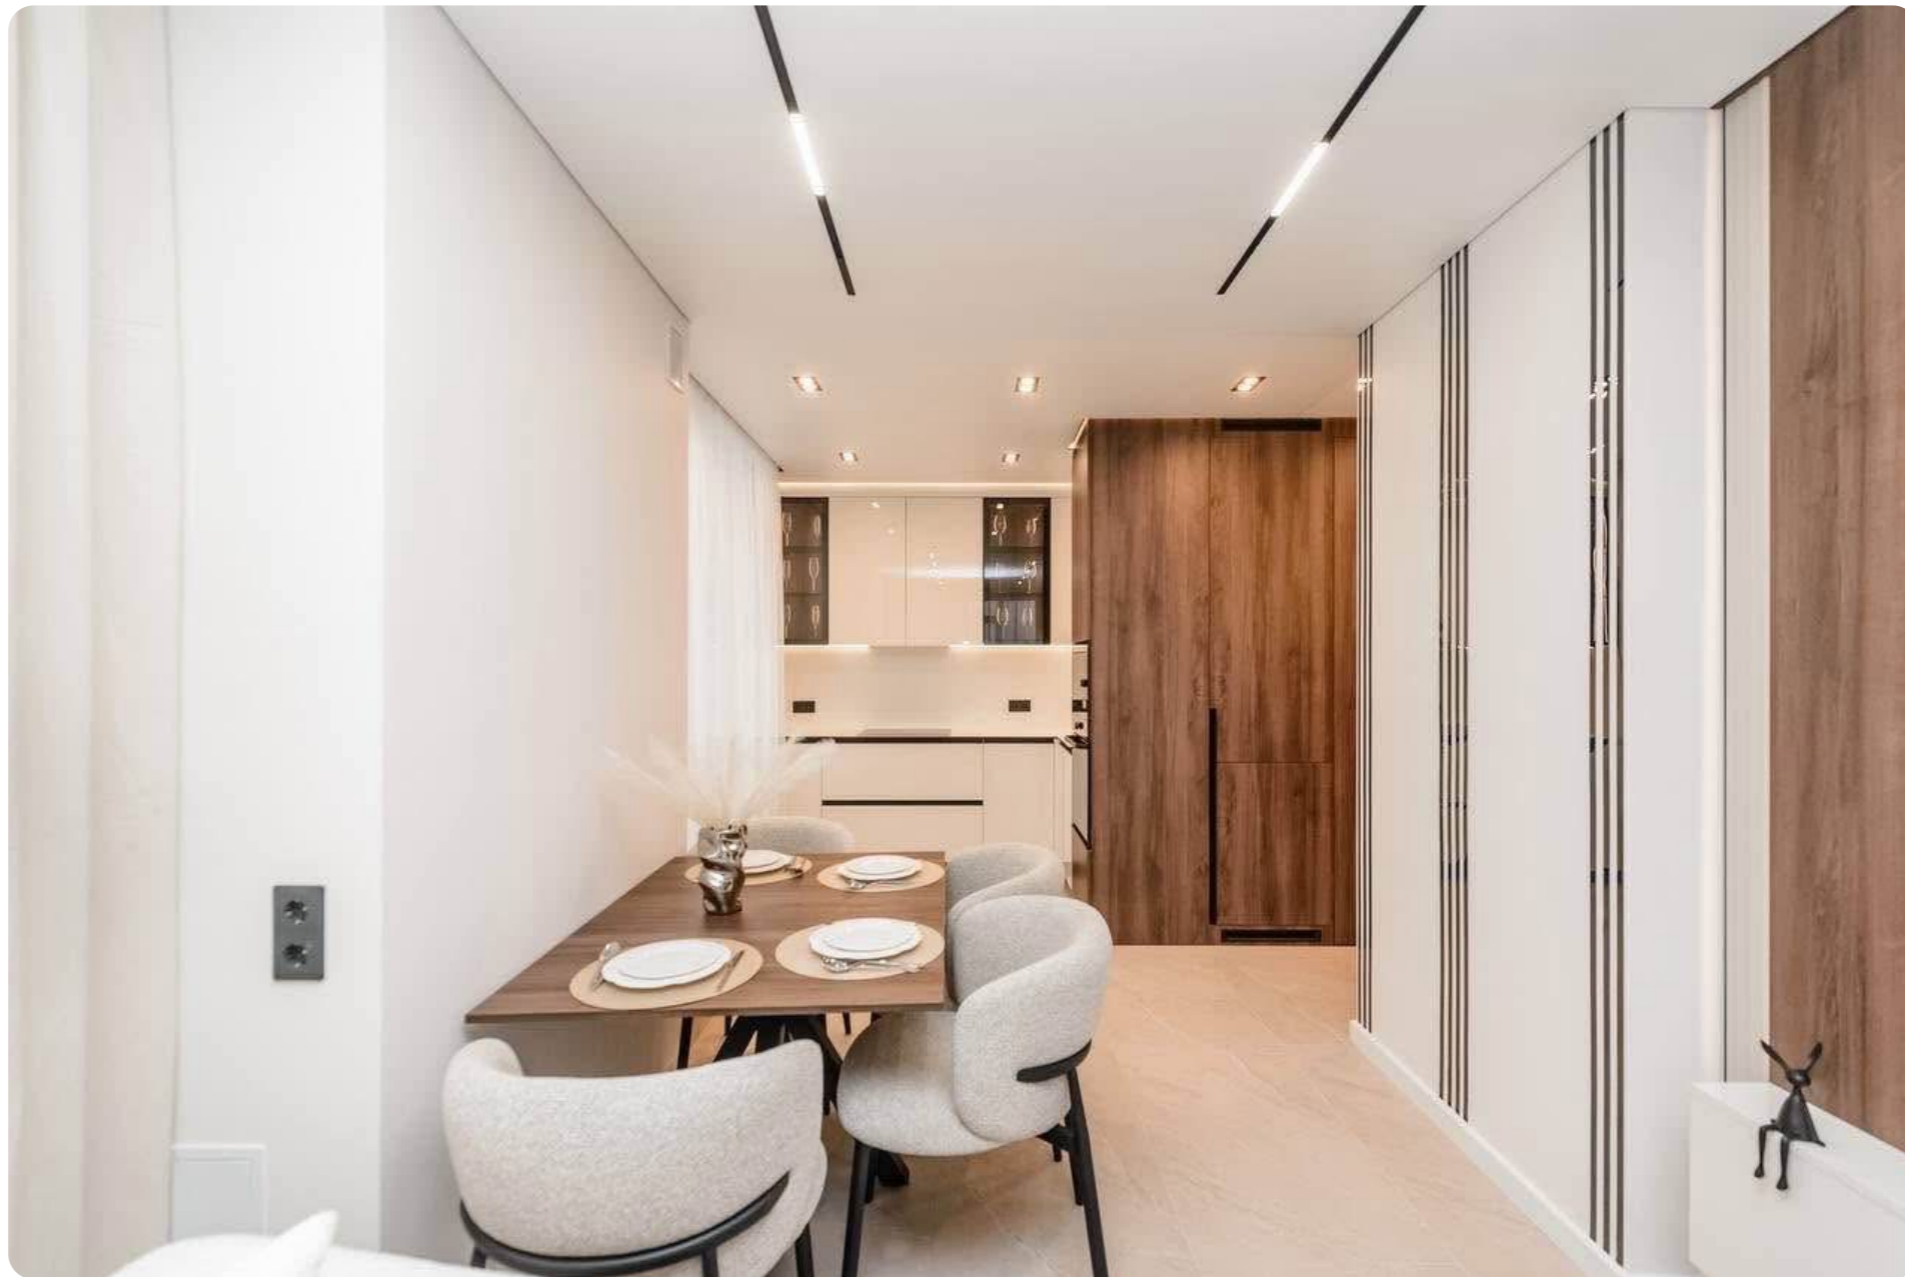

Geamuri panoramice

Tehnică de uz casnic

Televiziune prin cablu

Grăjdeanu Natalia

Agent imobiliar

+37362119925  

Descriere

TOATE OFERTELE DISPONIBILE LE GĂSIȚI
AICI www.topestate.md Vă prezentăm
penthouse cu suprafața de 108 m.p. localizat
pe str. Regina Elisabeta Complexul Colina
Verde Rezidence Divizarea imobilului: - 2
dormitoare - Living - Bucătărie - Bloc sanitar
- Terasă - Balcon - Antreu Beneficii: -
Varianta euro - Geamuri panoramice -
Încălzire autonomă - Mobilă, tehnică de uz
casnic și sanitar - Izolare termică și fonică -
Ușă blindată - Ascensor - Teren de joacă -
Parcare deschisă - Curte de tip închis în
imediată apropiere: - Magazin - Restaurant -
Farmacie - Grădiniță - Școală Acces facil la
transportul public în orice direcție a orașului.
Comision 0% pentru cumpărători!
Compania TOP ESTATE vă ajută în procesul
de vânzare- cumpărare a unui imobil, teren
sau spațiu...