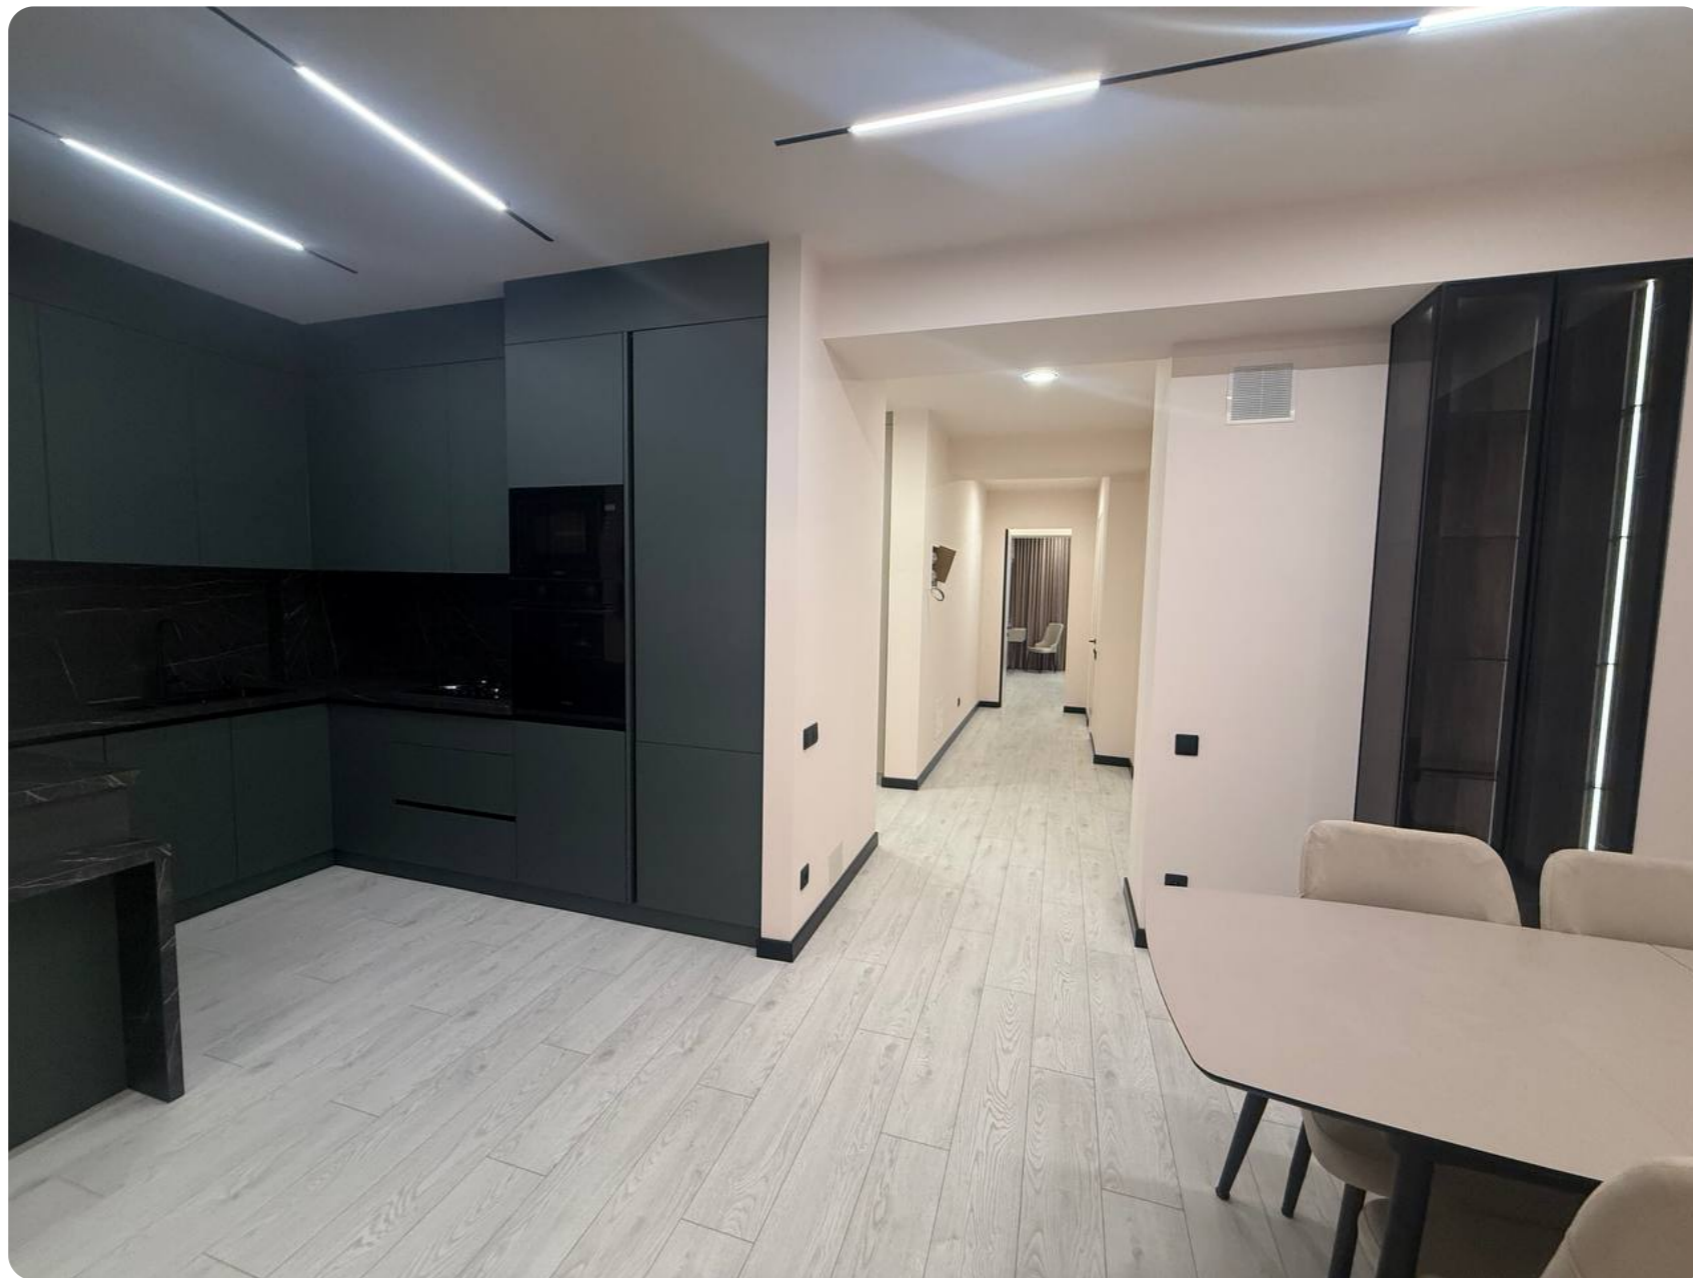

Descriere

TOATE OFERTELE DISPONIBILE LE GĂSIȚI

AICI www.topestate.md Spre chirie

apartament modern cu suprafața de 82

m.p. amplasat pe str. Bogdan Voievod

Companie de Construcții - Eldorado

Terra, Complex Oasis Compartimentare: -

2 dormitoare, - living, - bucătărie, - garderobă

- bloc sanitar, - antreu. Dotări și avantaje: -

Reparație euro - Geamuri panoramice -

Încălzire autonomă - Mobilat - Tehnică de uz

casnic și sanitar - Ușă blindată - Ascensor -

Teren de joacă - Parcare deschisă - Curte de

tip închisă În imediată apropiere: - Magazin -

Farmacie - Grădiniță - Școală Acces facil la

transportul public în orice direcție a orașului.

Comision 0% pentru chiriași! Compania TOP

ESTATE vă ajută în procesul de vânzare-

cumpărare a unui imobil, teren sau spațiu

comercial,...

Agent imobiliar

+37361000197