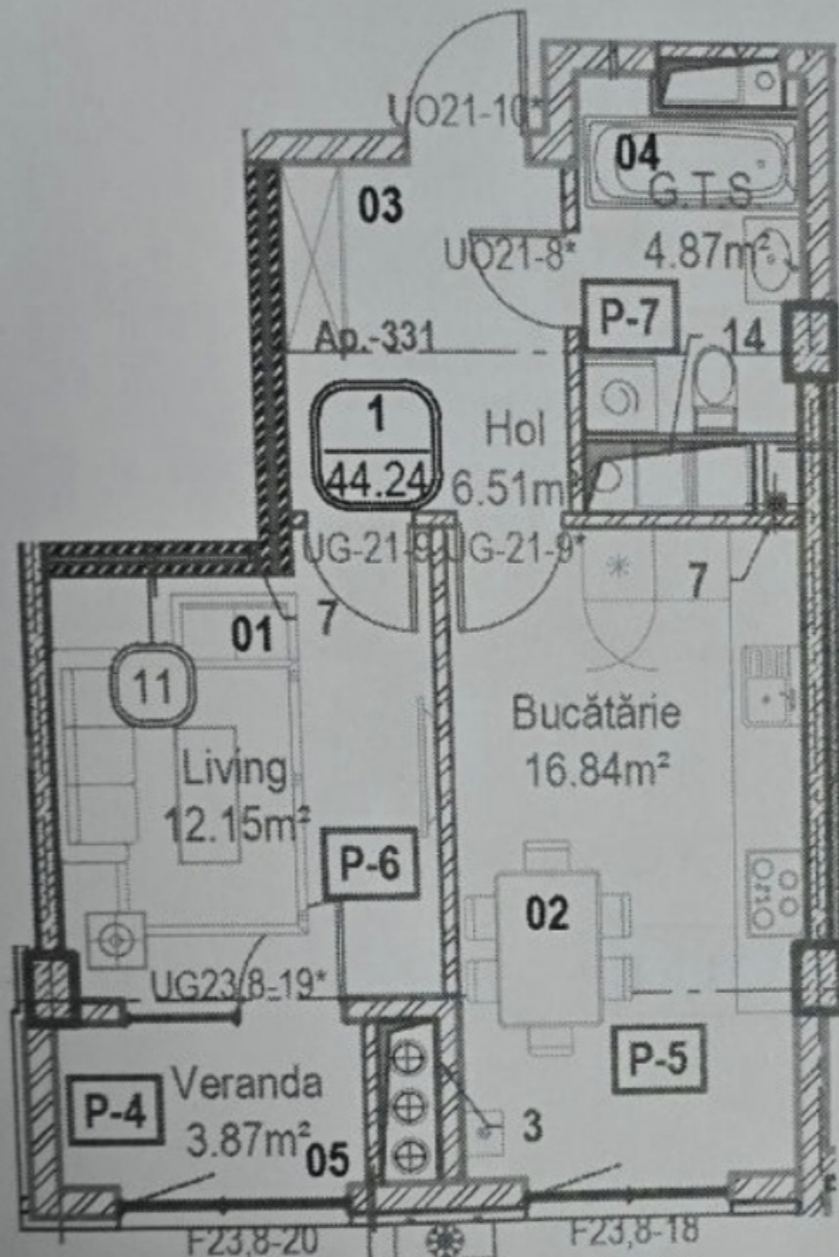

LEGENDA ÎNCĂPERILOR

Nr. in	Denumire	Suprafața m.p.	Nr. odăi