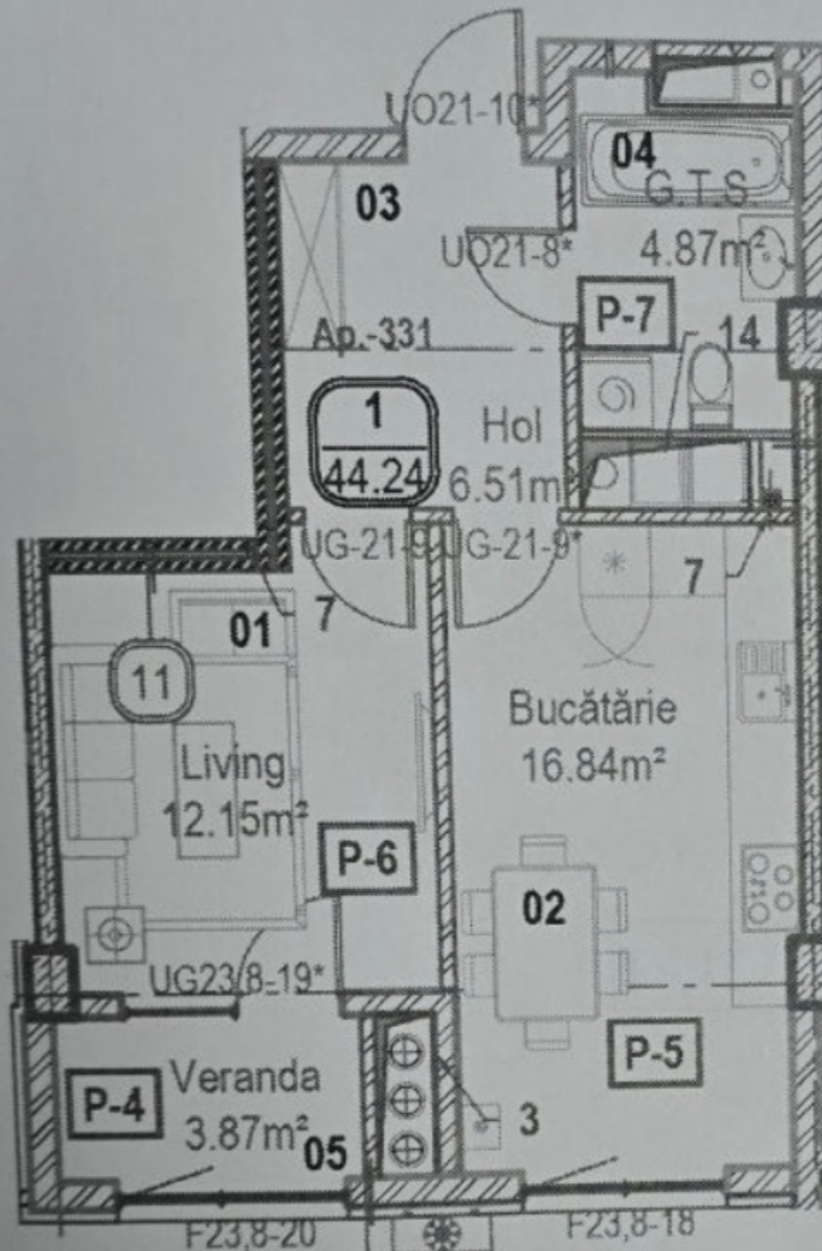

+37368599982

Informații

ID	10589
Suprafață totală	44m ²
Nivelul	15
Număr de nivele	20
Balcon	1 balcon
Fond locativ	Cladire nouă
Tipul clădirii	Cărămidă
Starea apartamentului	La alb
Seria	Individuală

Basoc Sergiu

apartament cu suprafața de 44 m.p. localizat pe str. Tudor Vladimirescu Compania Horus

Este loc de parcare și o debara Divizarea

imobilului: - Dormitor, - Bucătărie, - Bloc

sanitar, - Balcon, - Antreu. Beneficii: -

sau spațiu comercial, beneficiind de...

Basoc Sergiu

Agent imobiliar

+37368599982

LEGENDA ÎNCĂPERILOR			
Nr. in	Denumire	Suprafața m.p.	Nr. odăi
01	Living	12.15m ²	11
02	Bucătărie	16.84m ²	7
03	Hol	6.51m ²	14
04	Bucătărie	4.87m ²	7
05	Veranda	3.87m ²	7