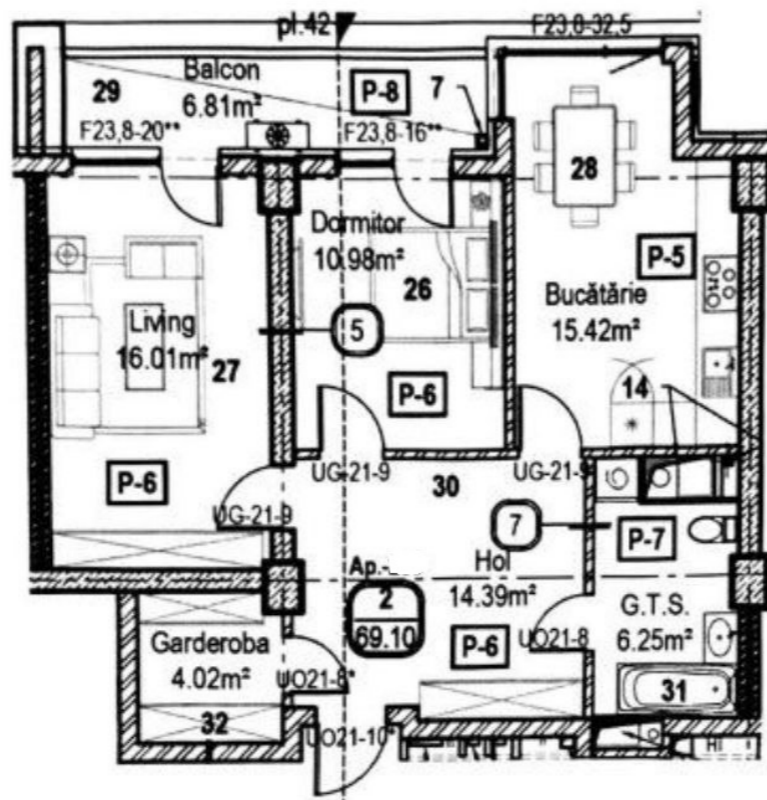

+37368599982  

Informații

ID	10627
Suprafață totală	70m ²
Nivelul	8
Număr de nivele	16
Balcon	1 balcon
Fond locativ	Clădire nouă
Tipul clădirii	Cărămidă
Starea apartamentului	La alb
Seria	Individuală

Basoc Sergiu

1

Basoc Sergiu

Agent imobiliar

+37368599982

LEGENDA ÎNCĂPERILOR			
Nr. in	Denumire	Suprafața m.p.	Nr. odăi
Apartment		69,10	2
26	Dormitor	10,98	
27	Living	16,01	
28	Bucătăria	15,42	
29	Balcon	6,81	
30	Hol	14,39	
31	G.T.S	6,25	
32	Garderoba	4,02	