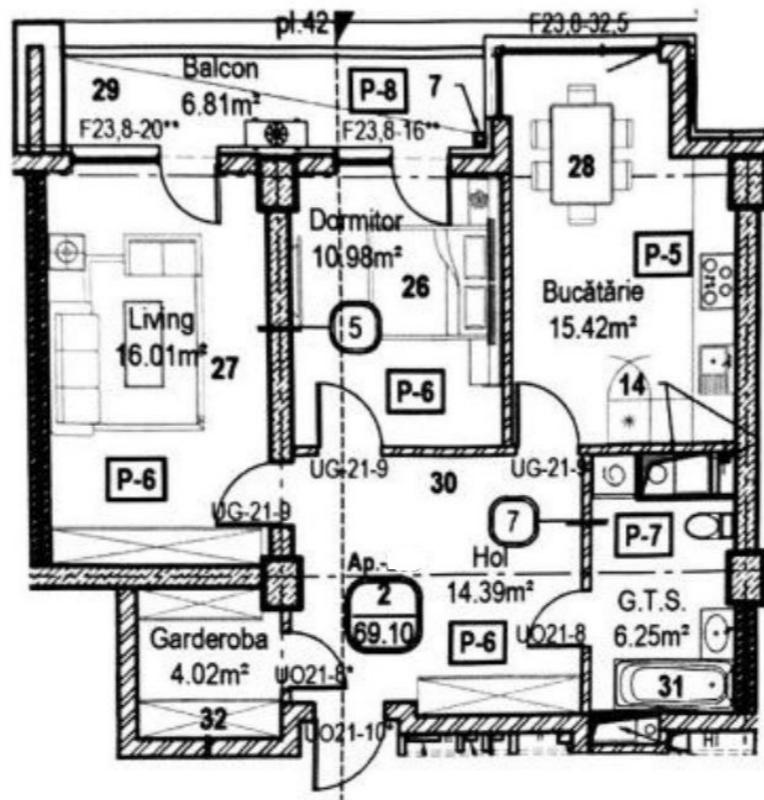

+37368599982  

Informații

ID	10627
Suprafață totală	70m ²
Nivelul	8
Număr de nivele	16
Balcon	1 balcon
Fond locativ	Clădire nouă
Tipul clădirii	Cărămidă
Starea apartamentului	La alb
Seria	Individuală

Basoc Sergiu

Ascensor

Teren de joacă

Basoc Sergiu

Agent imobiliar

+37368599982

LEGENDA ÎNCĂPERILOR

Nr. in	Denumire	Suprafața m.p.	Nr. odâi
Apartament		69,10	2
26	Dormitor	10,98	
27	Living	16,01	
28	Bucătăria	15,42	
29	Balcon	6,81	
30	Hol	14,39	
31	G.T.S	6,25	
32	Garderoba	4,02	

Descriere

TOATE OFERTELE DISPONIBILE LE GĂSIȚI
AICI www.topestate.md Spre vânzare
apartament cu suprafața de 70 m.p. localizat
pe str. Tudor Vladimirescu Compania Horus
Divizarea imobilului: - 2 dormitoare, -
Bucătărie, - Bloc sanitar, - Balcon, -
Garderobă, - Antreu. Beneficii: - Variantă albă
- Geamuri termopane - Încălzire autonomă -
Izolare termică și fonică - Ușă blindată -
Ascensor - Teren de joacă - Parcare
subterană, deschisă - Curte de tip închisă În
imediată apropiere: - Magazin - Restaurant -
Farmacie - Grădiniță - Școală Acces facil la
transportul public în orice direcție a orașului.
Comision 0% pentru cumpărători!
Compania TOP ESTATE vă ajută în procesul
de vânzare- cumpărare a unui imobil, teren
sau spațiu comercial, beneficiind de
consultanță...