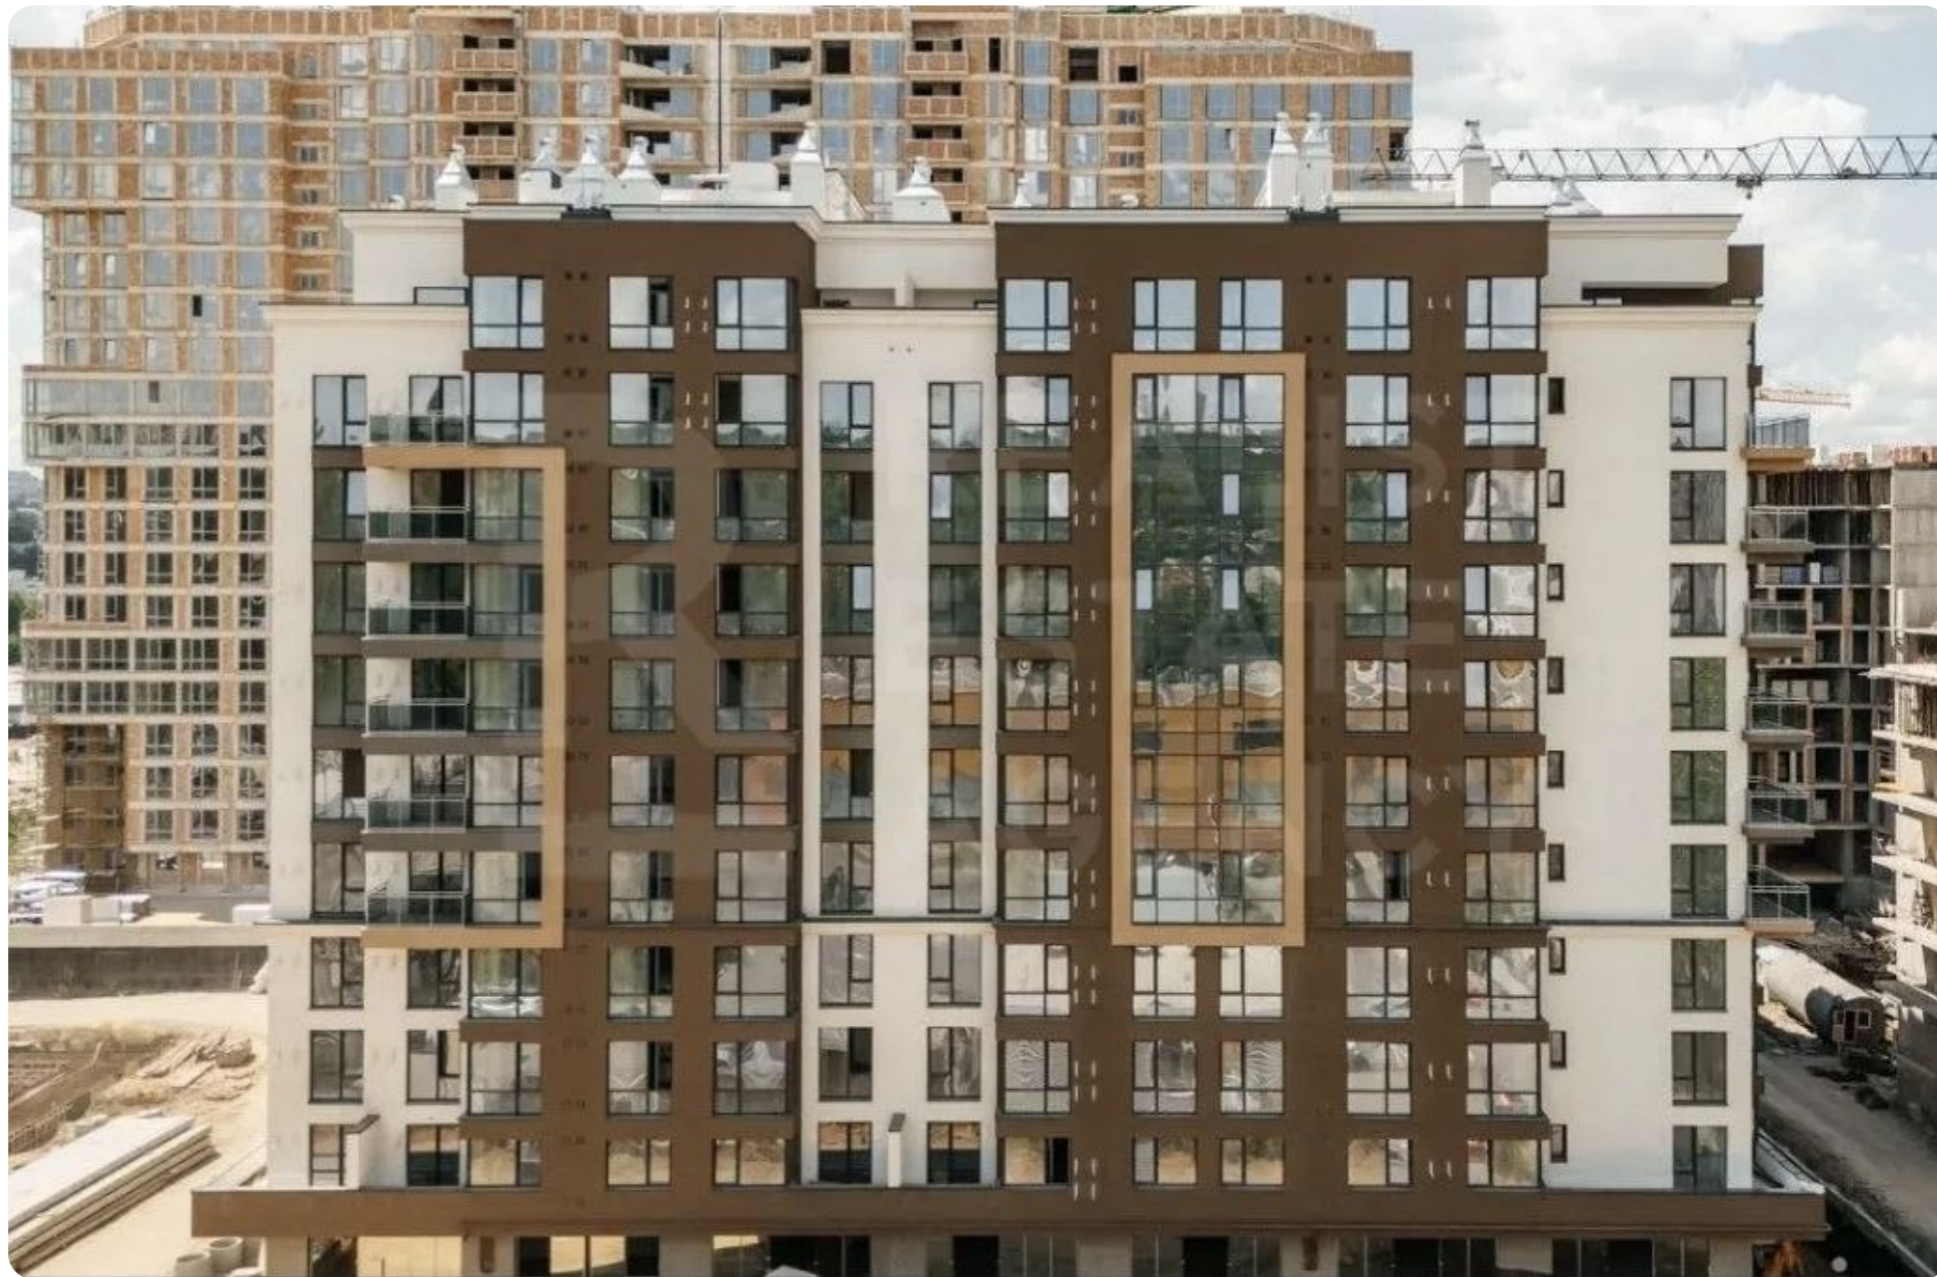

Chișinău Rîșcani str. Tudor Vladimirescu

98 000 €

70 m²

2

8/16

1

Basoc Sergiu

Agent imobiliar

+37368599982  

Informații

ID	10627
Suprafață totală	70m ²
Nivelul	8
Număr de nivele	16
Balcon	1 balcon
Fond locativ	Clădire nouă
Tipul clădirii	Cărămidă
Starea apartamentului	La alb
Seria	Individuală

Basoc Sergiu

Descriere

TOATE OFERTELE DISPONIBILE LE GĂSIȚI
AICI www.topestate.md Spre vânzare
apartament cu suprafața de 70 m.p. localizat
pe str. Tudor Vladimirescu Compania Horus
Divizarea imobilului: - 2 dormitoare, -
Bucătărie, - Bloc sanitar, - Balcon, -
Garderobă, - Antreu. Beneficii: - Variantă albă
- Geamuri termopane - Încălzire autonomă -
Izolare termică și fonică - Ușă blindată -
Ascensor - Teren de joacă - Parcare
subterană, deschisă - Curte de tip închisă În
imediată apropiere: - Magazin - Restaurant -
Farmacie - Grădiniță - Școală Acces facil la
transportul public în orice direcție a orașului.
Comision 0% pentru cumpărători!
Compania TOP ESTATE vă ajută în procesul
de vânzare- cumpărare a unui imobil, teren
sau spațiu comercial, beneficiind de
consultanță...