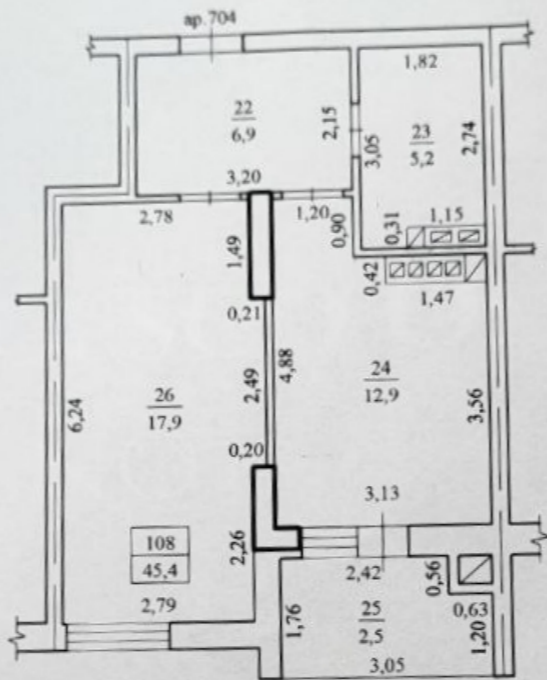

+37368789778  

Informații

ID	10628
Suprafață totală	45m ²
Nivelul	8
Număr de nivele	8
Balcon	1 balcon
Fond locativ	Cladire nouă
Tipul clădirii	Cărămidă
Starea apartamentului	La alb
Seria	Individuală
Living	Apartament cu living

Teleucă Olga

Agent imobiliar

+37368789778  

Explicația

Mențiuni:

Suprafața totală: 45,4 m.p.