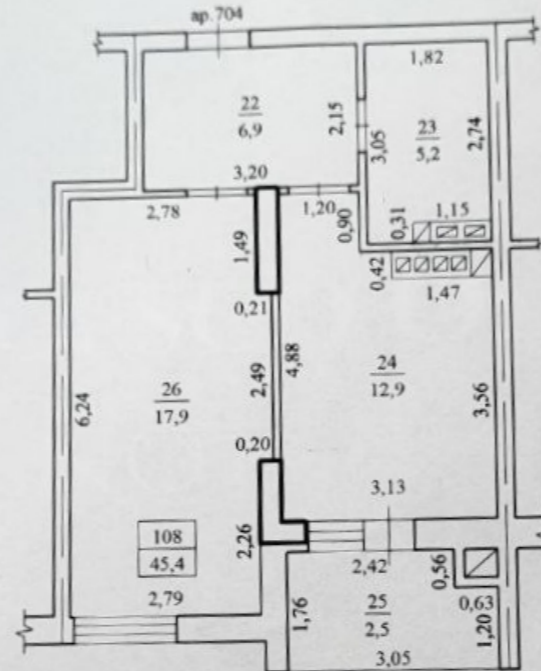

Informații

ID	10628
Suprafață totală	45m²
Nivelul	8
Număr de nivele	8
Balcon	1 balcon
Fond locativ	Cladire nouă
Tipul clădirii	Cărămidă
Starea apartamentului	La alb
Seria	Individuală
Living	Apartament cu living

Teleucă Olga

Agent imobiliar

+37368789778

Mențiuni:

Suprafața totală: 45,4 m.p.

Explicația