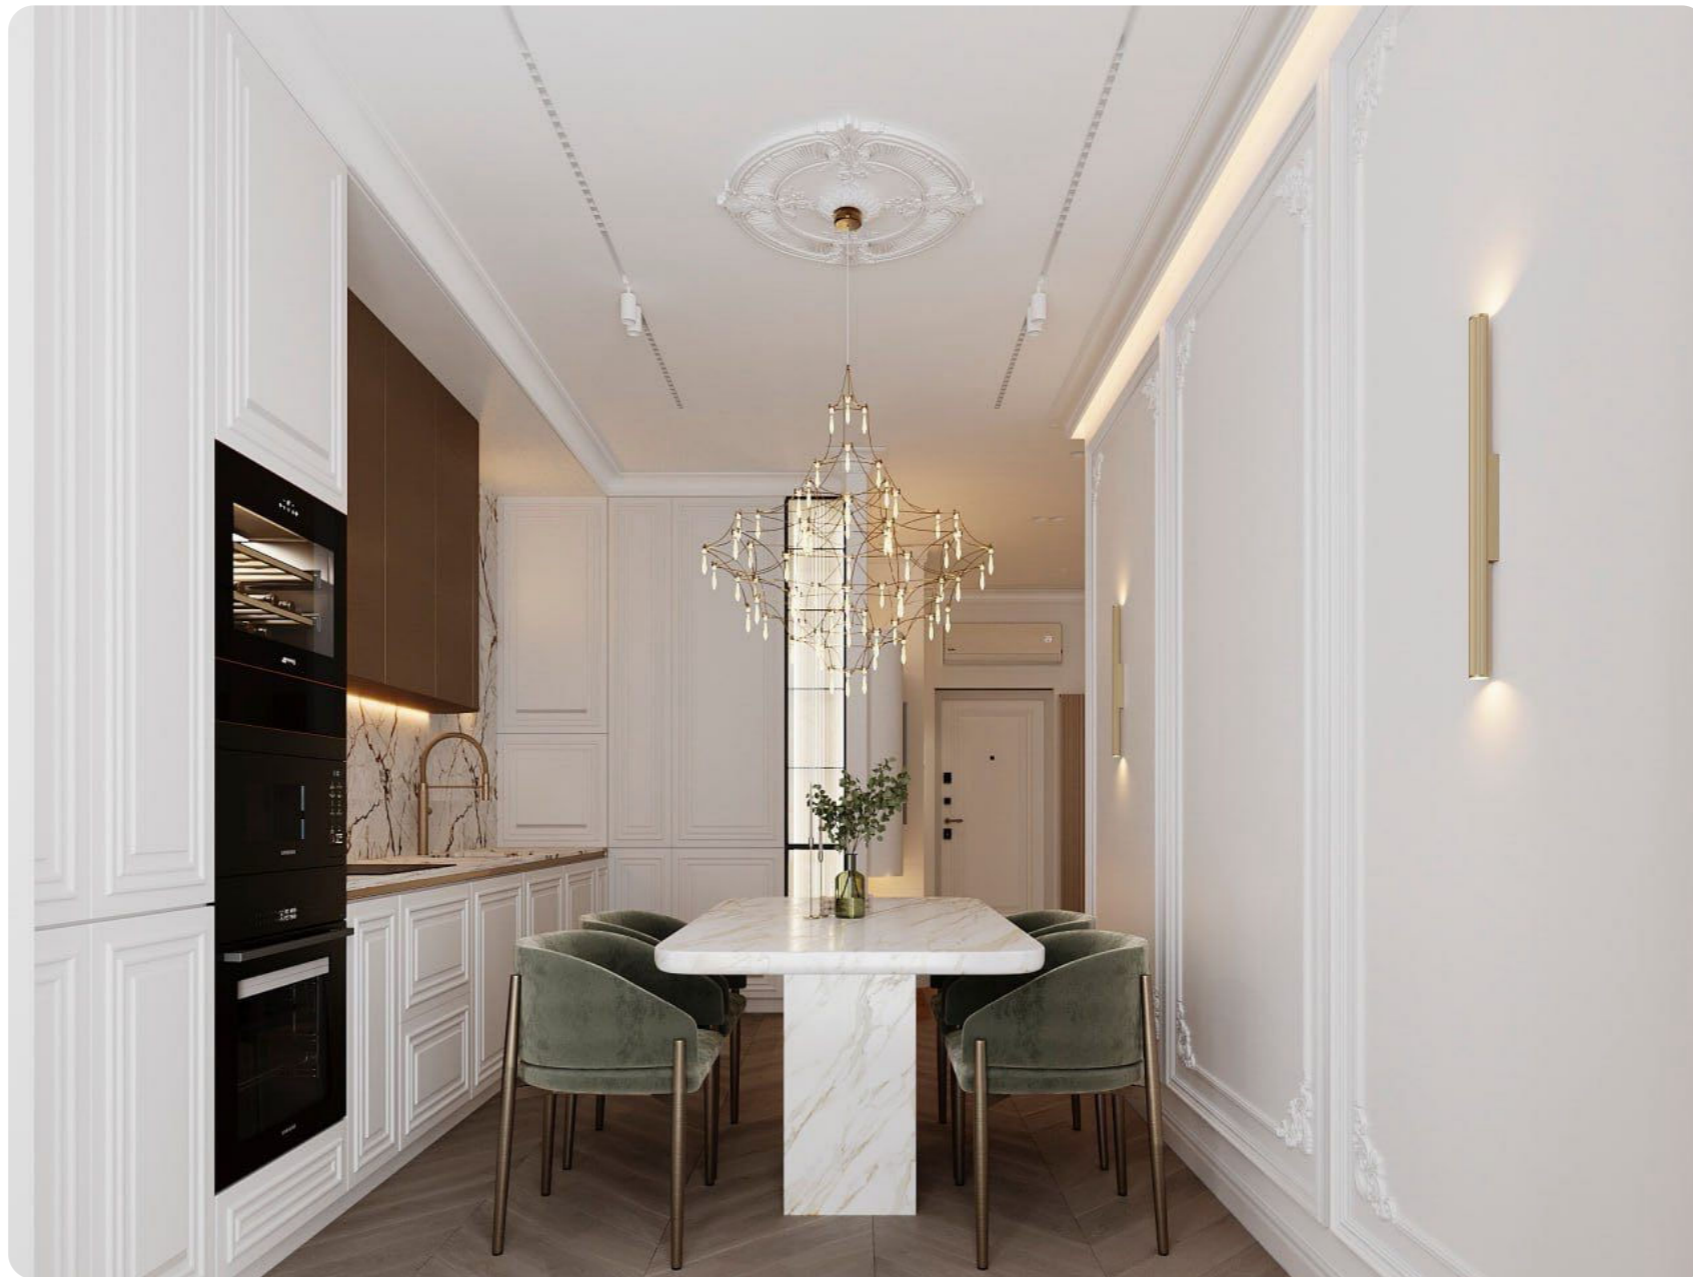

+37361215557  

Informații

ID	10713
Suprafață totală	47m ²
Nivelul	13
Număr de nivele	15
Balcon	1 balcon
Fond locativ	Cladire nouă
Tipul clădirii	Design individual
Starea apartamentului	Euroreparație
Seria	Individuală
Living	Apartament cu living