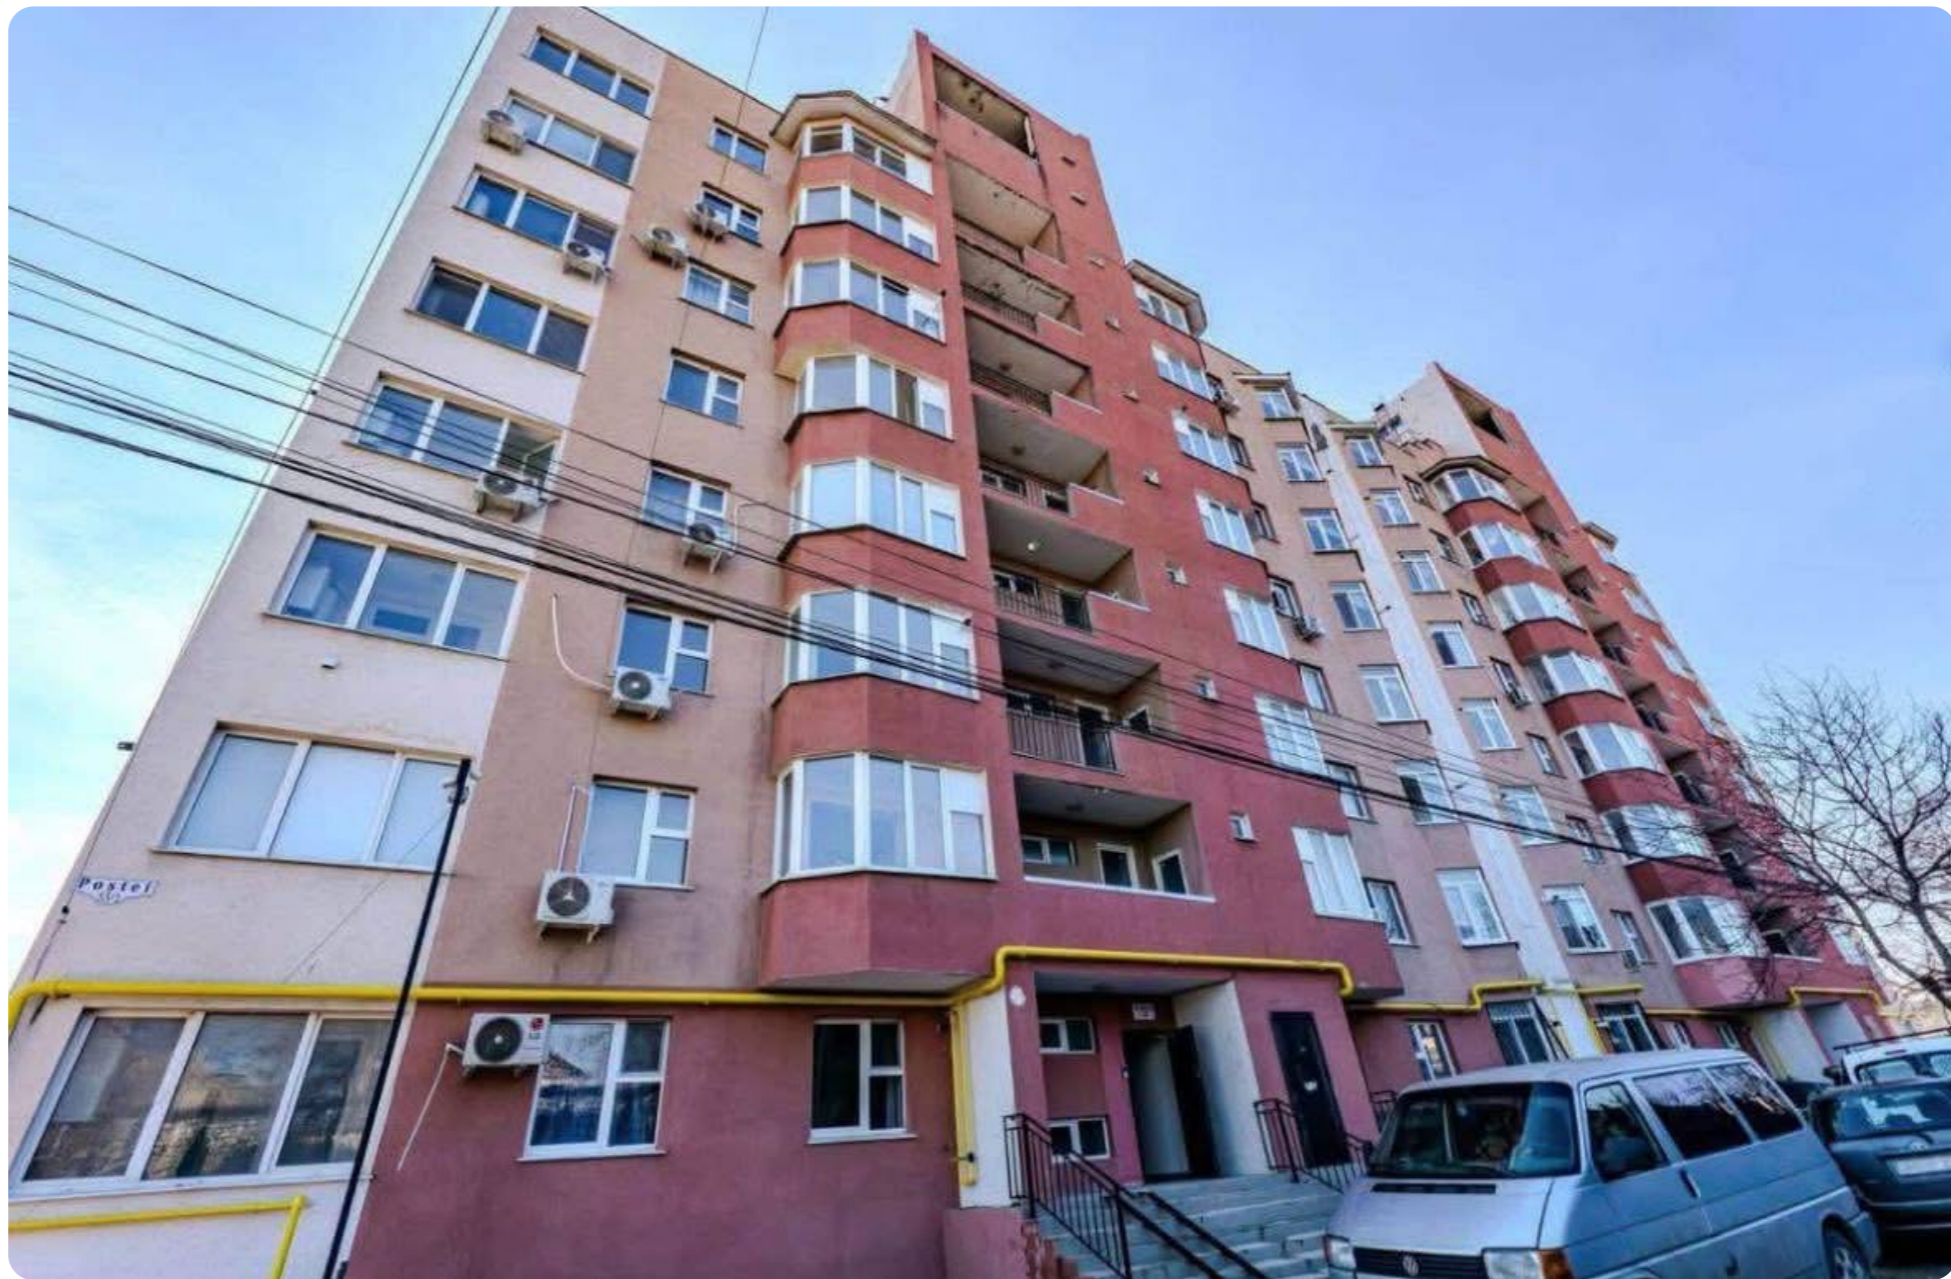

Chișinău Poșta Veche str. Poștei

185 900 €

 140 ari

 1/9

Levițkaia Natalia

Agent imobiliar

+37361000196  

Informații

ID	10788
Suprafață totală	140 ari
Suprafața terenului	1 ha
Tip spațiu	Comercial
Stare încăpere	La alb
Tipul încăperii	Universal

Levițkaia Natalia

Agent imobiliar

+37361000196  

Avantajele

Aparate de aer condiționat

+37361000196  

Descriere

TOATE OFERTELE DISPONIBILE LE GĂSIȚI
AICI www.topestate.md Spre vânzare spațiu
comercial cu o suprafață
de 140 m.p. localizat pe str. Poștei Beneficiile
spațiului: - Varianta albă - Geamuri termopan
- Bloc sanitar - Bucătărie - Parcare de tip
deschis Comision 0% pentru cumpărători!
Compania TOP ESTATE vă ajută în procesul
de vânzare-cumpărare a unui imobil, teren sau
spațiu comercial, beneficiind de consultanță
juridică în domeniul imobiliar și accesarea
unui credit ipotecar.