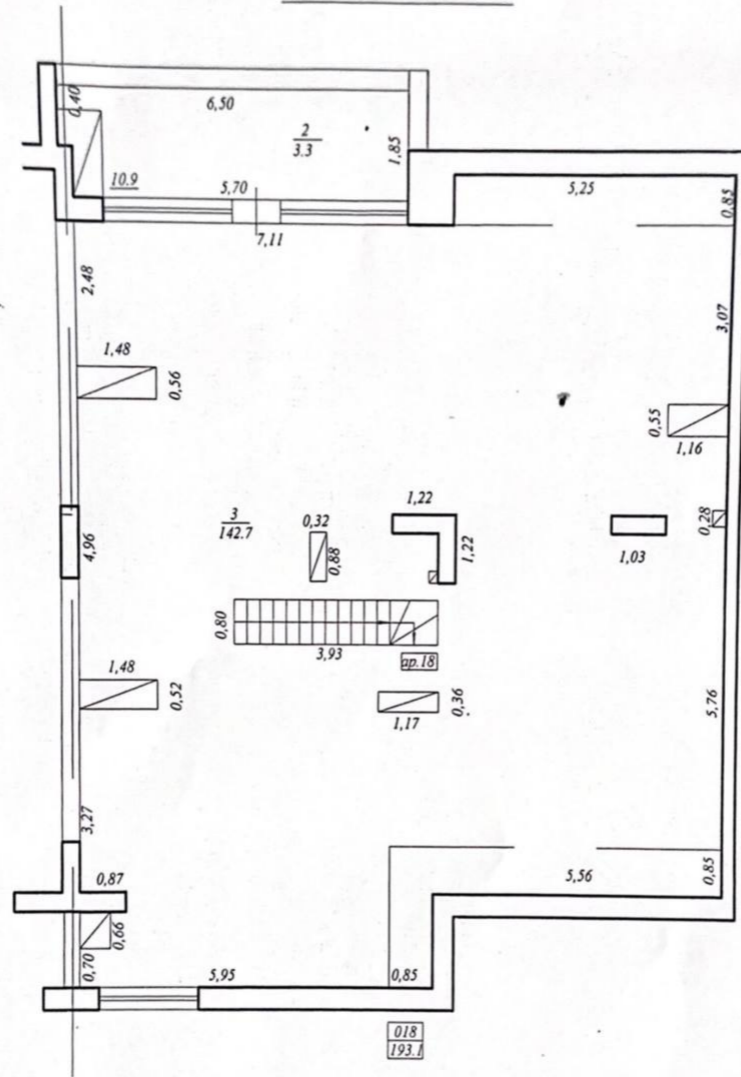

2

Roșca Ana

Agent imobiliar

+37368683343

Nivel: Mansardă

Nivel: Mansardă

Explicația				
Nr.ap	Nr.od.	Destinația	Supraf. m.p	
ap.18	018	13	antreu	13,2
		14	grup sanitar	1,9
		15	locativă	18,2
		16	bucătărie	13,8
			Total	47,1
ap.18	018	2	terasă	3,3
		3	auxiliară	142,7
			Total	146,0
			Total ap.18	193,1