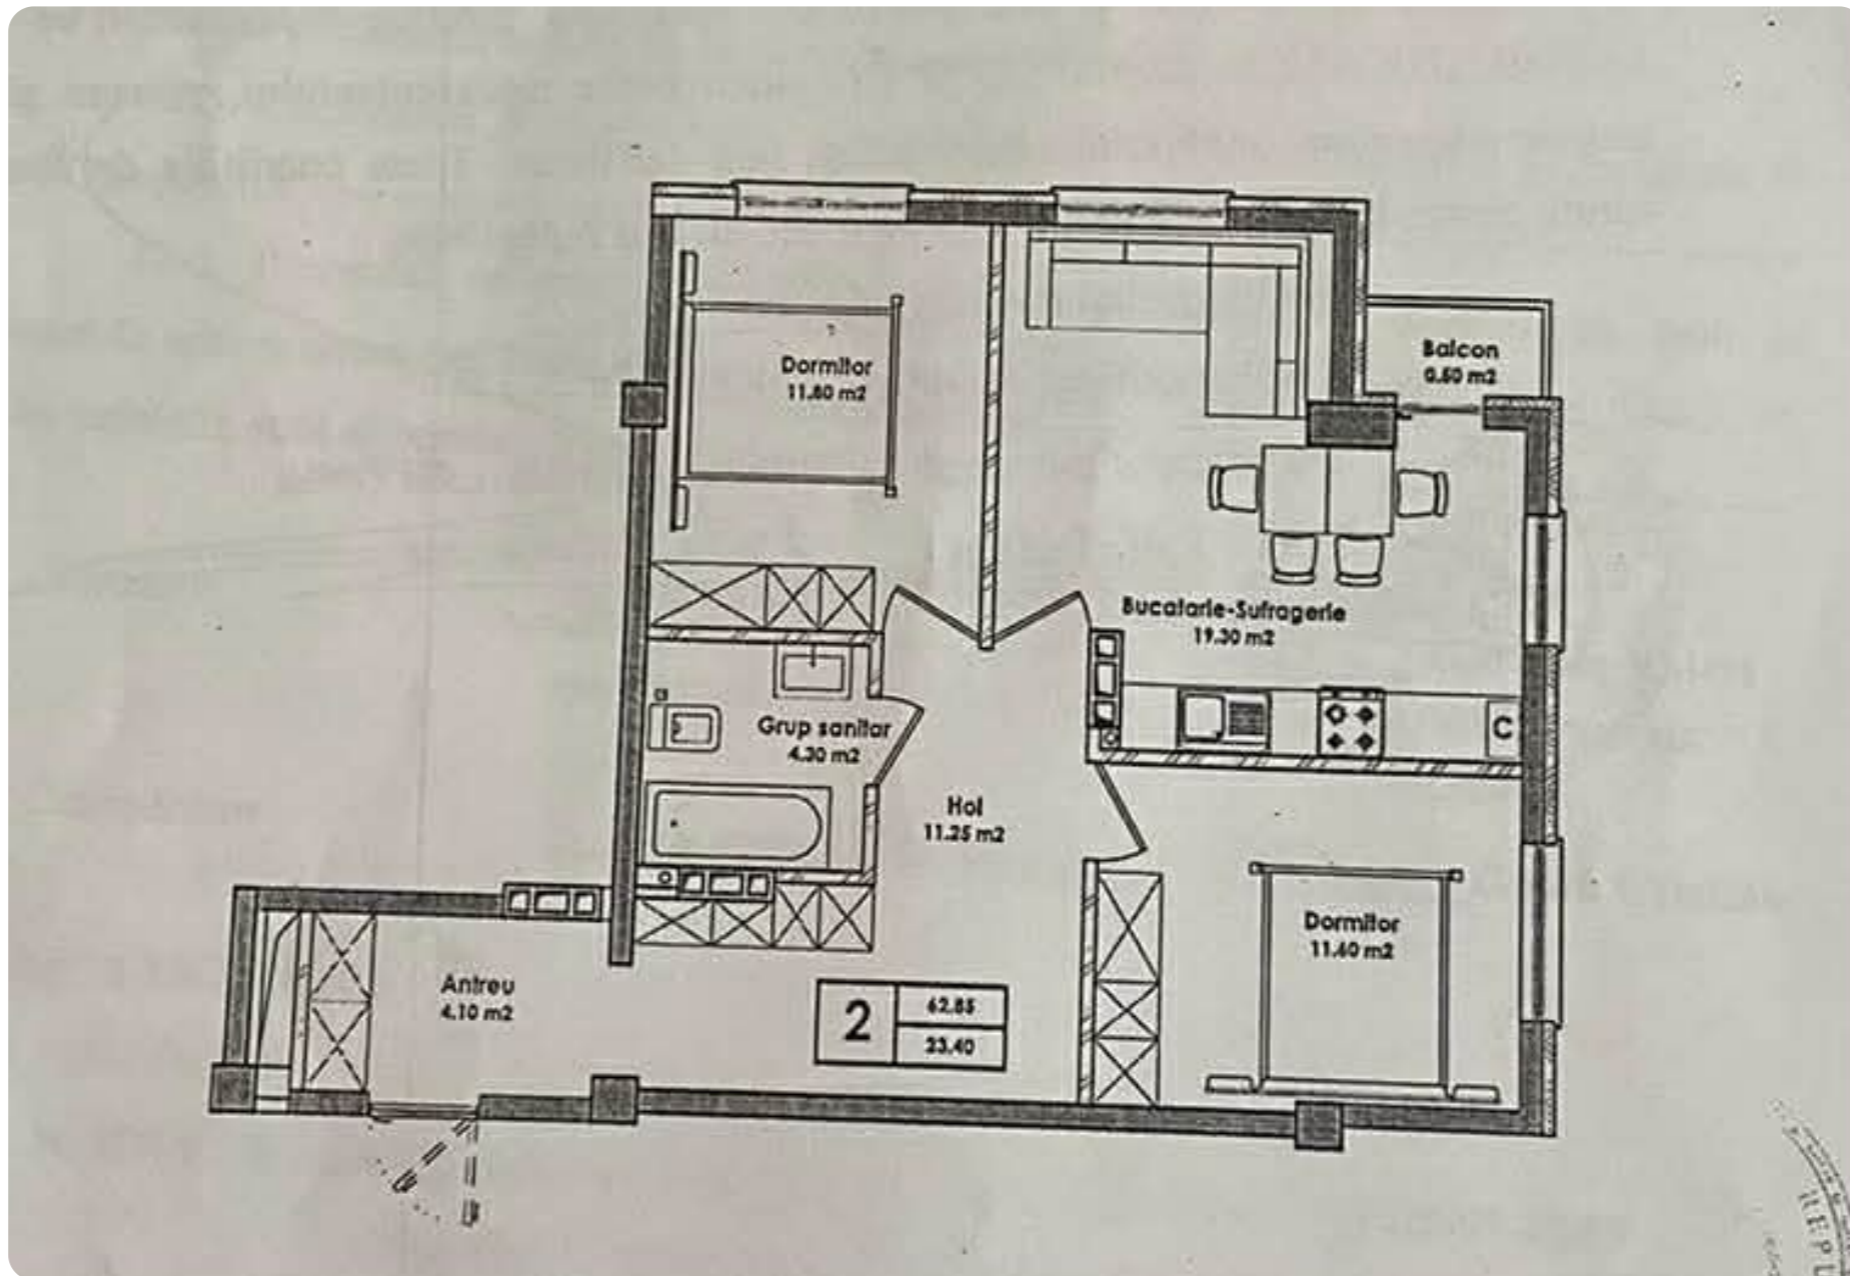

Descriere

TOATE OFERTELE DISPONIBILE LE GĂSIȚI AICI www.topestate.md Vă prezentăm apartament cu suprafața de 63 m.p. localizat pe str. Cartușa Dezvoltator Nicons Divizarea imobilului: - 2 dormitoare - Bucătărie - Bloc sanitar - Balcon - Antreu Beneficii: - Variantă albă - Geamuri termopan - Încălzire autonomă - Izolare termică și fonică - Ușă blindată - Ascensor - Teren de joacă - Parcare deschisă - Curte de tip închis În imediată apropiere: - Magazin - Restaurant - Farmacie - Grădiniță - Școală Acces facil la transportul public în orice direcție a orașului. Comision 0% pentru cumpărători! Compania TOP ESTATE vă ajută în procesul de vânzare-cumpărare a unui imobil, teren sau spațiu comercial, beneficiind de consultanță juridică în domeniul imobiliar și accesarea unui credit...

Agent imobiliar

+37360969835