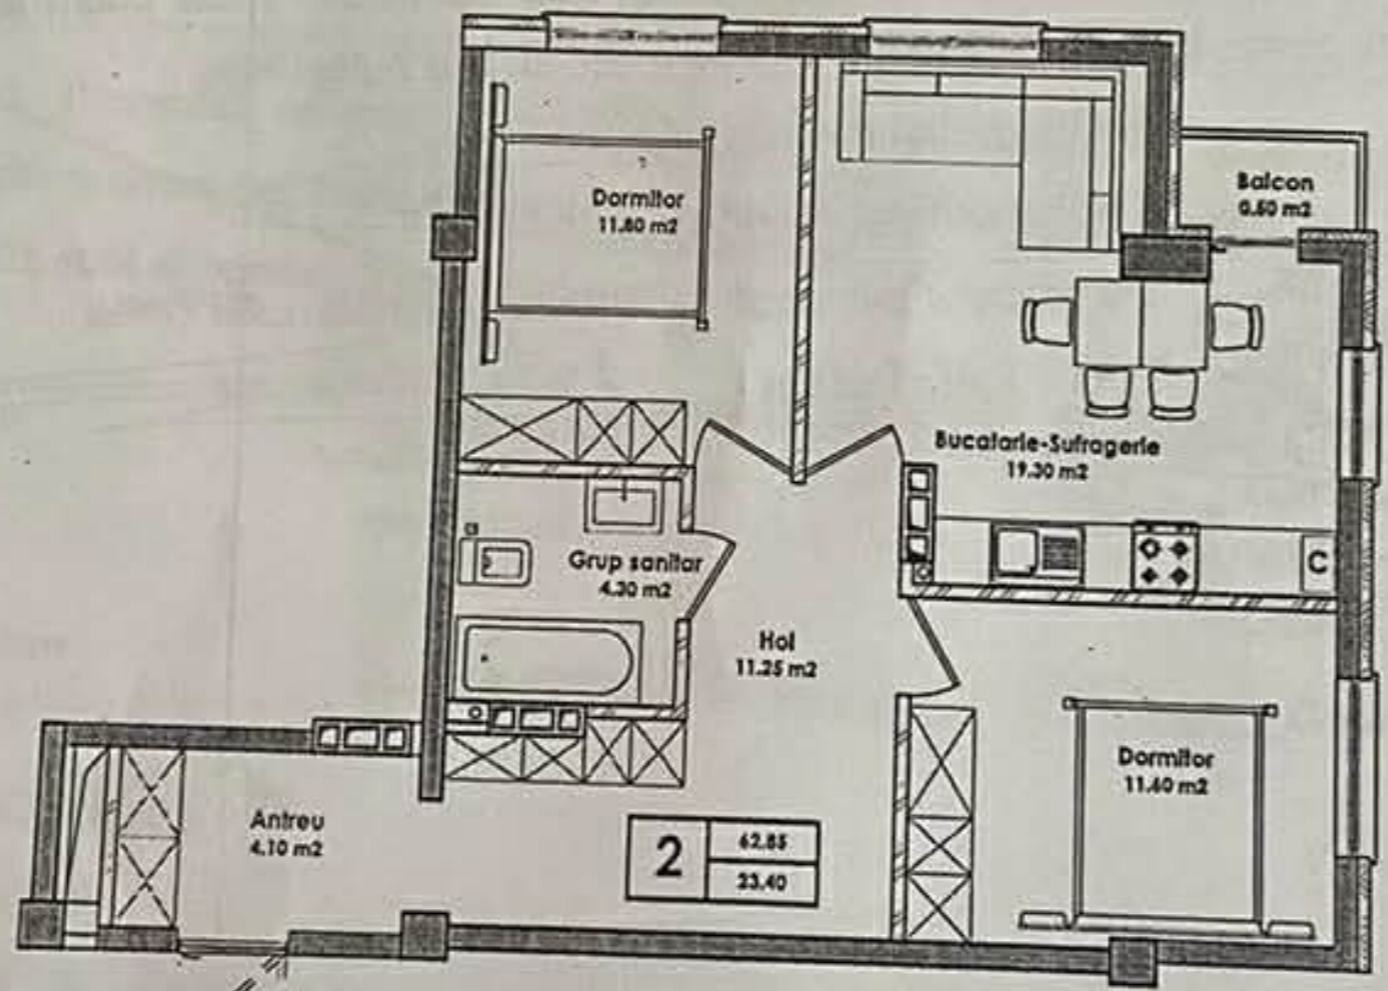

11.11.10
11.11.10