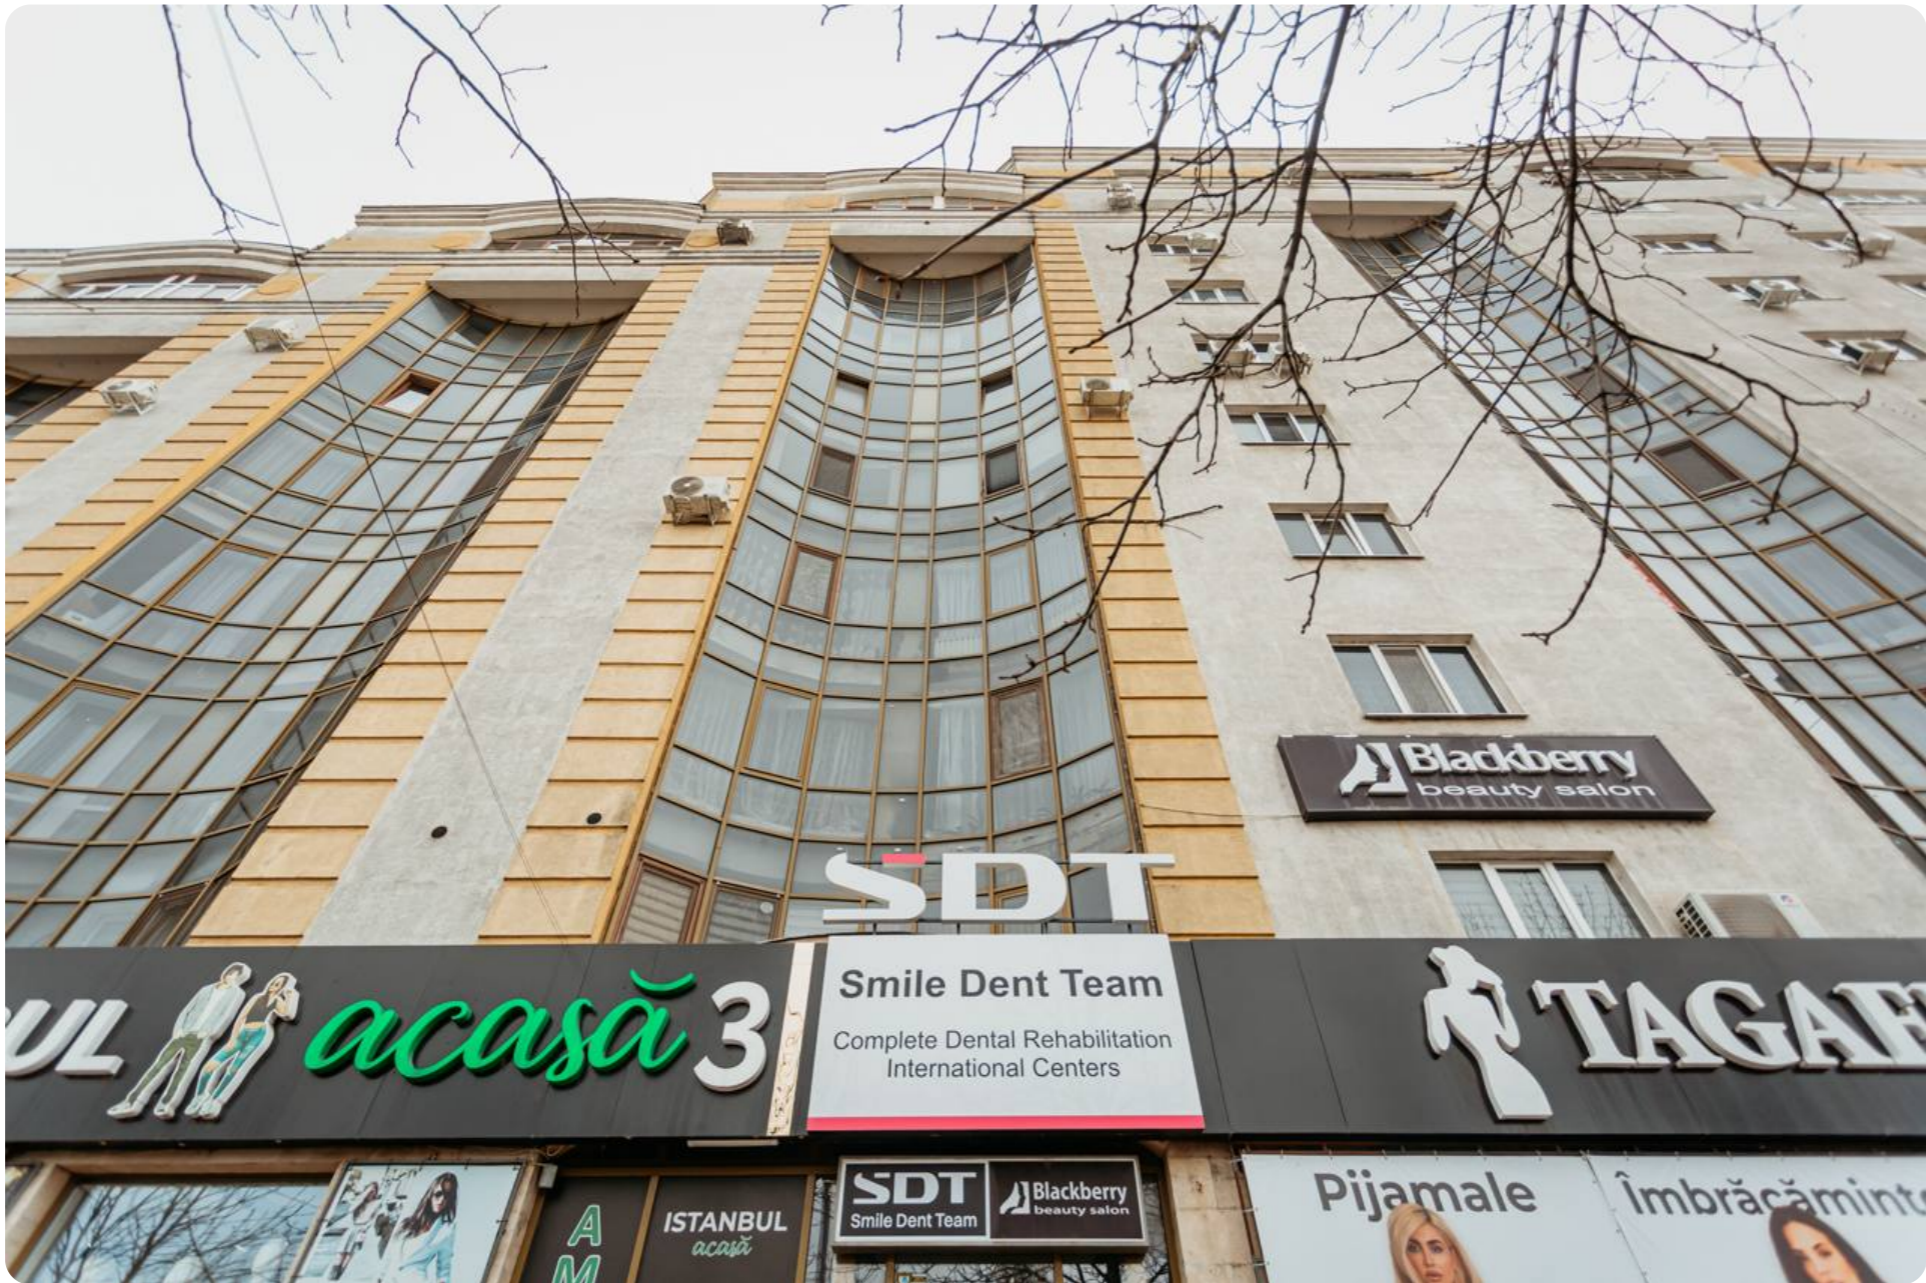

SDT

Blackberry
beauty salon

UL acasă 3

Smile Dent Team
Complete Dental Rehabilitation
International Centers

TAGAR

AM
ISTANBUL
acasă

SDT
Smile Dent Team

Blackberry
beauty salon

Pijamale

Îmbrăcămintă