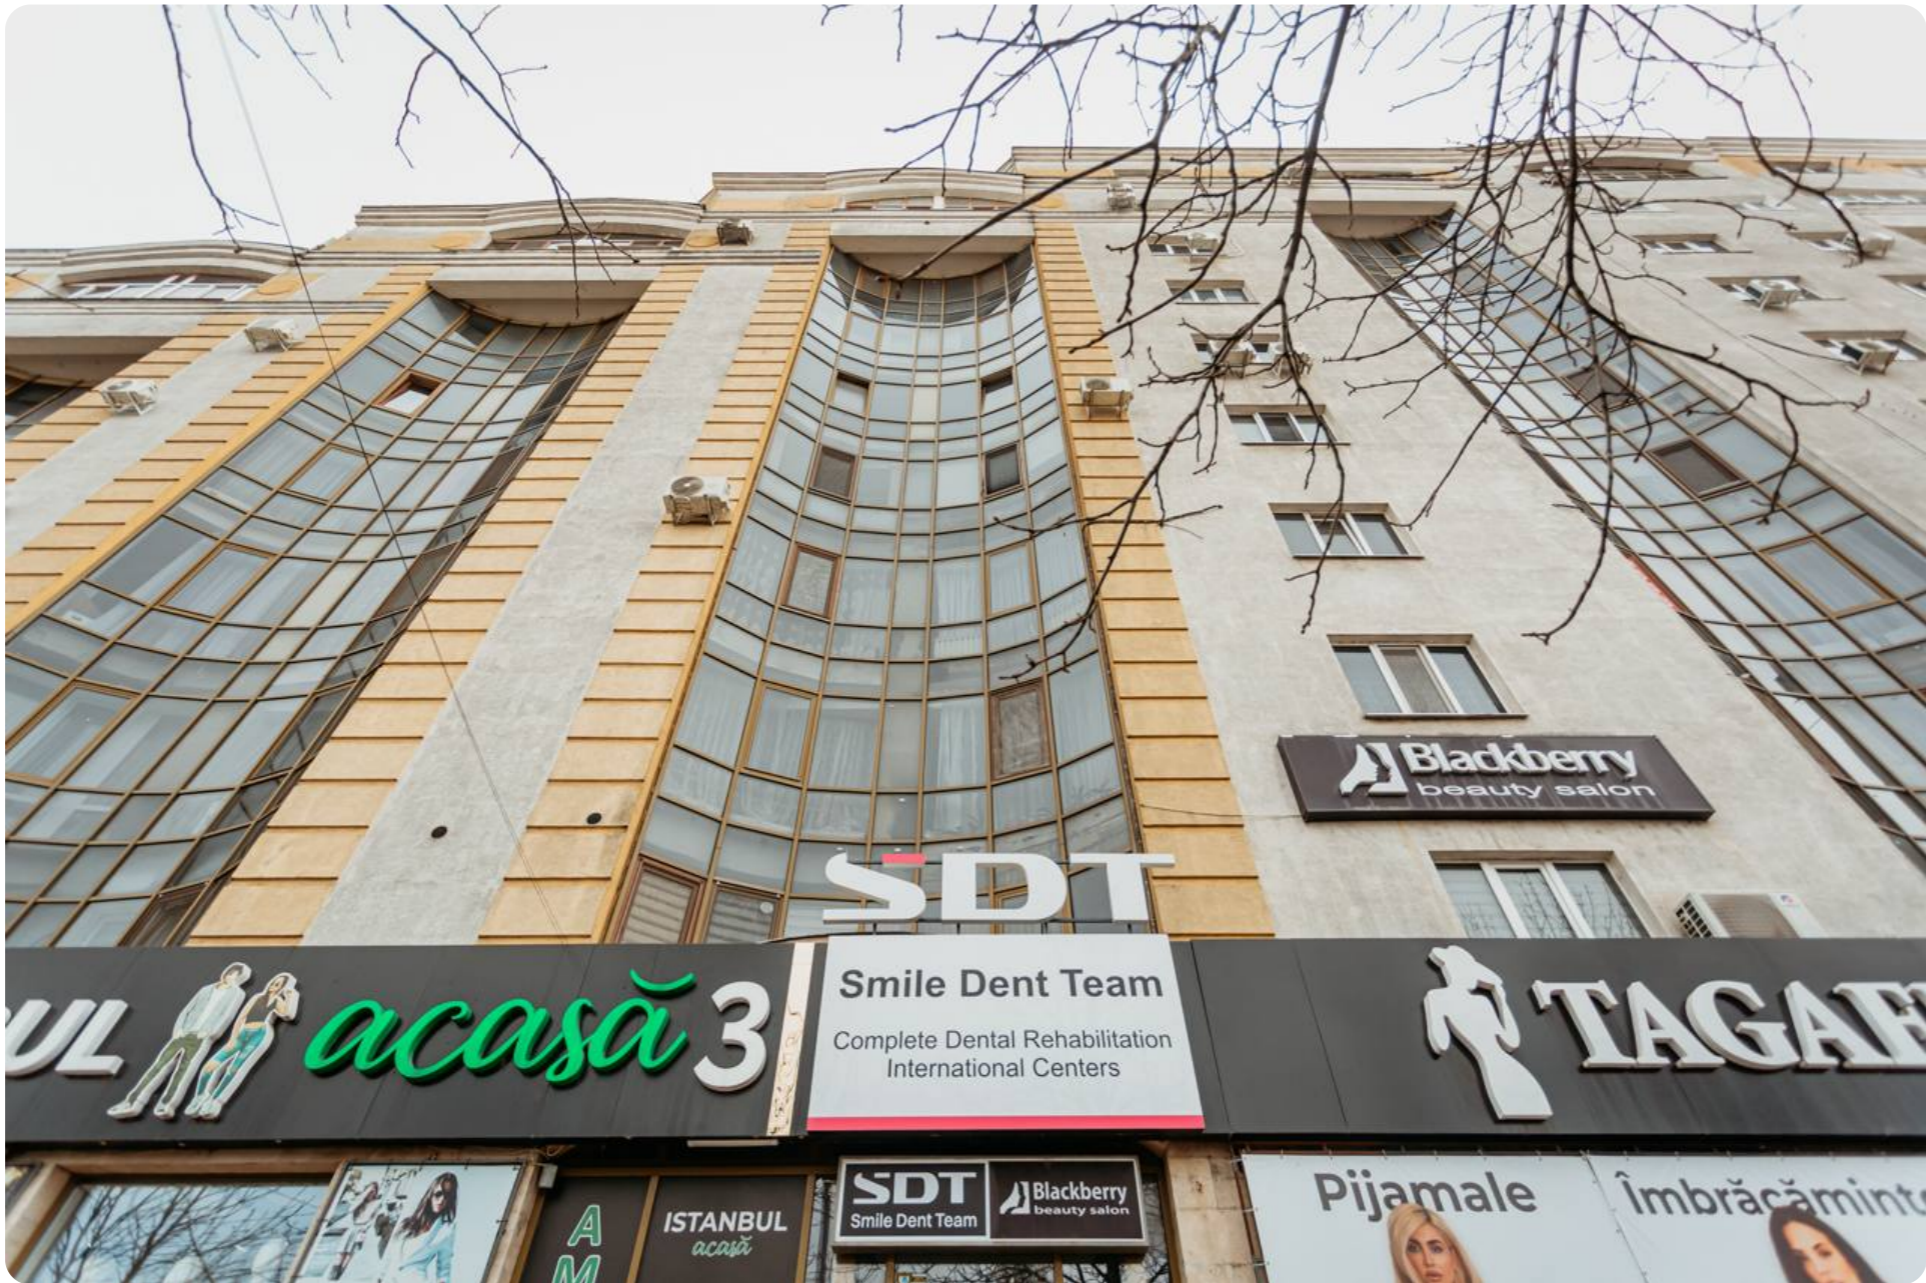

SDT

Blackberry
beauty salon

UL acasă 3

Smile Dent Team
Complete Dental Rehabilitation
International Centers

TAGAR

SDT
Smile Dent Team

Blackberry
beauty salon

Pijamale

Îmbrăcămintă

AM
ISTANBUL
acasă