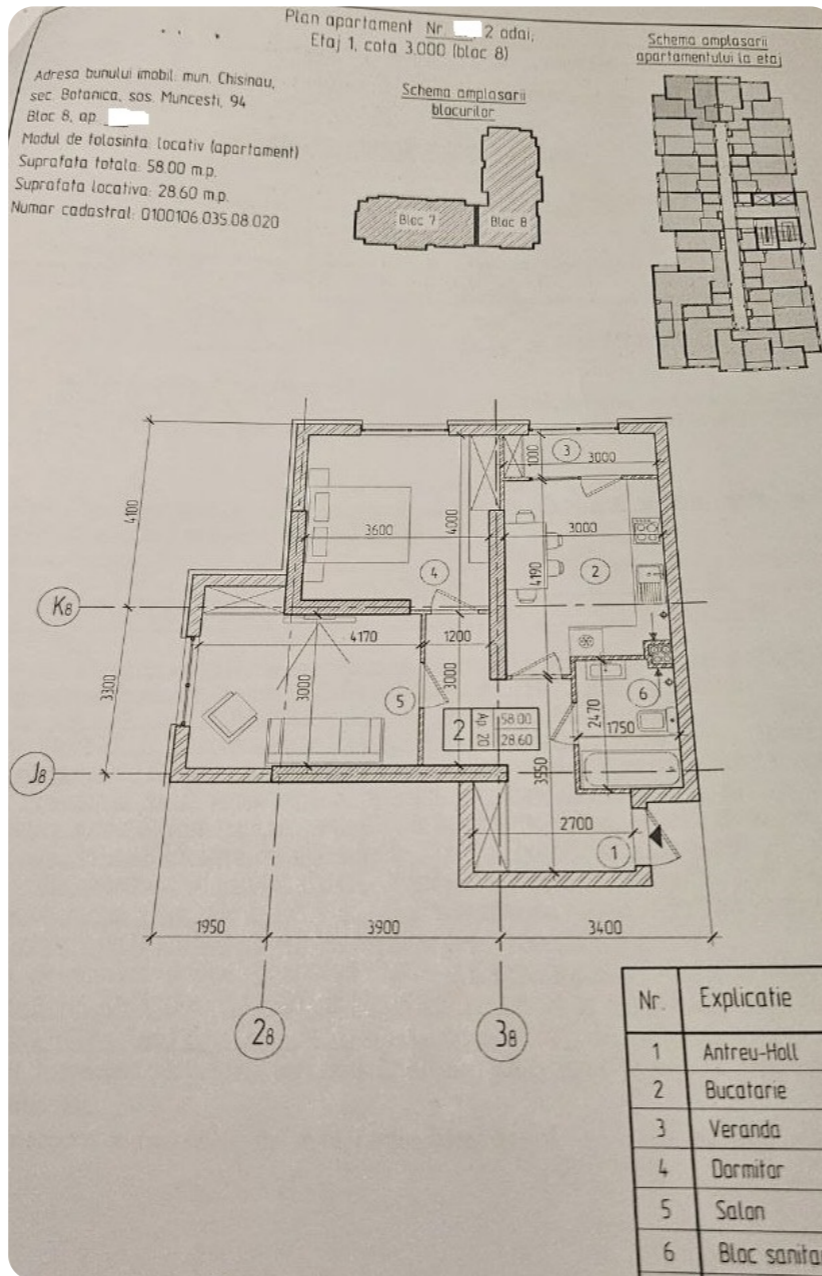

Avantajele

Încălzire autonomă

Geamuri termopan

Pardosea caldă

Geamuri panoramice

Ușă blindată

Ascensor

Teren de joacă

Moscovscaia Liubovi

Agent imobiliar

+37369772084