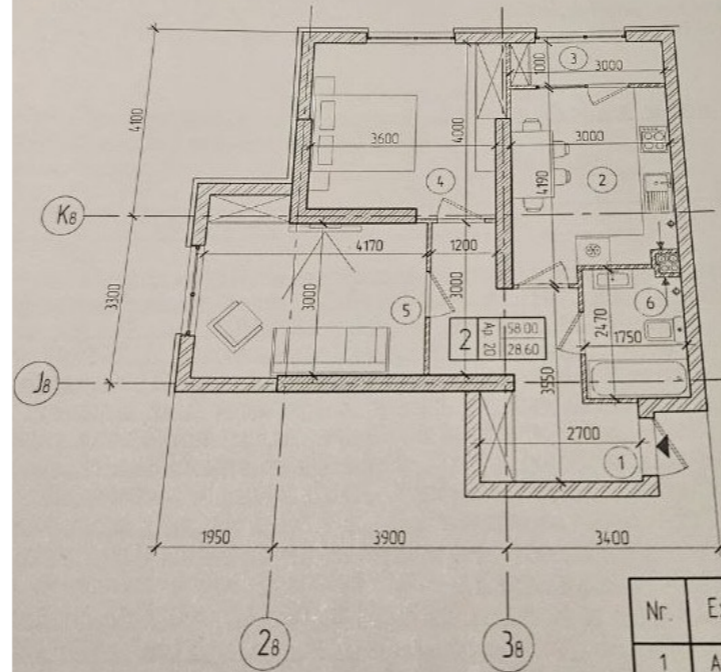

+37369772084  

Informații

ID	10930
Suprafață totală	58m ²
Nivelul	2
Număr de nivele	18
Balcon	1 balcon
Fond locativ	Cladire nouă
Tipul clădirii	Cărămidă
Starea apartamentului	La alb
Living	Apartament cu living

Moscovscaia Liubovi

Agent imobiliar

+37369772084

Plan apartament Nr. 2 odoi,
Etaj 1, cota 3.000 (bloc 8)

Adresa bunului imobil: mun. Chisinau,
sec. Botanica, sos. Muncesti, 94
Bloc 8, ap. 2
Modul de folosinta: locativ (apartament)
Suprafata totala: 58.00 m.p.
Suprafata locativa: 28.60 m.p.
Numar cadastral: 0100106.035.08.020

Schema amplasarii
blocurilor

Schema amplasarii
apartamentului la etaj

Nr.	Explicatie
1	Antreu-Hall
2	Bucatarie
3	Veranda
4	Dormitar
5	Salon
6	Bloc sanitar