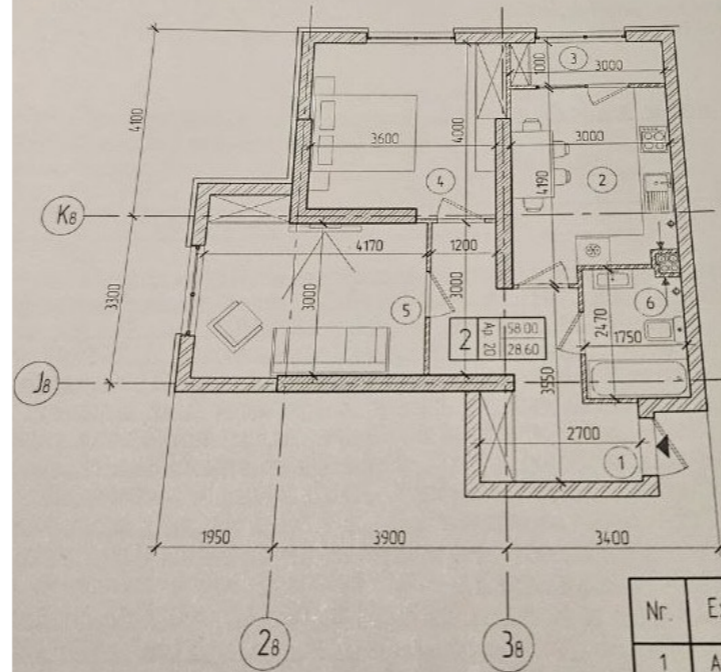

+37369772084  

Informații

ID	10930
Suprafață totală	58m ²
Nivelul	2
Număr de nivele	18
Balcon	1 balcon
Fond locativ	Cladire nouă
Tipul clădirii	Cărămidă
Starea apartamentului	La alb
Living	Apartament cu living

1/18

1

Moscovscaia Liubovi

Agent imobiliar

+37369772084  

Plan apartament Nr. 2 odoi,
Etaj 1, cota 3.000 (bloc 8)

Adresa bunului imobil: mun. Chisinau,
sec. Botanica, sos. Muncesti, 94
Bloc 8, ap. 2
Modul de folosinta: locativ (apartament)
Suprafata totala: 58,00 m.p.
Suprafata locativa: 28,60 m.p.
Numar cadastral: 0100106.035.08.020

Schema amplasarii
blocurilor

Schema amplasarii
apartamentului la etaj

Nr.	Explicatie
1	Antreu-Hall
2	Bucatarie
3	Veranda
4	Dormitar
5	Salon
6	Bloc sanitar