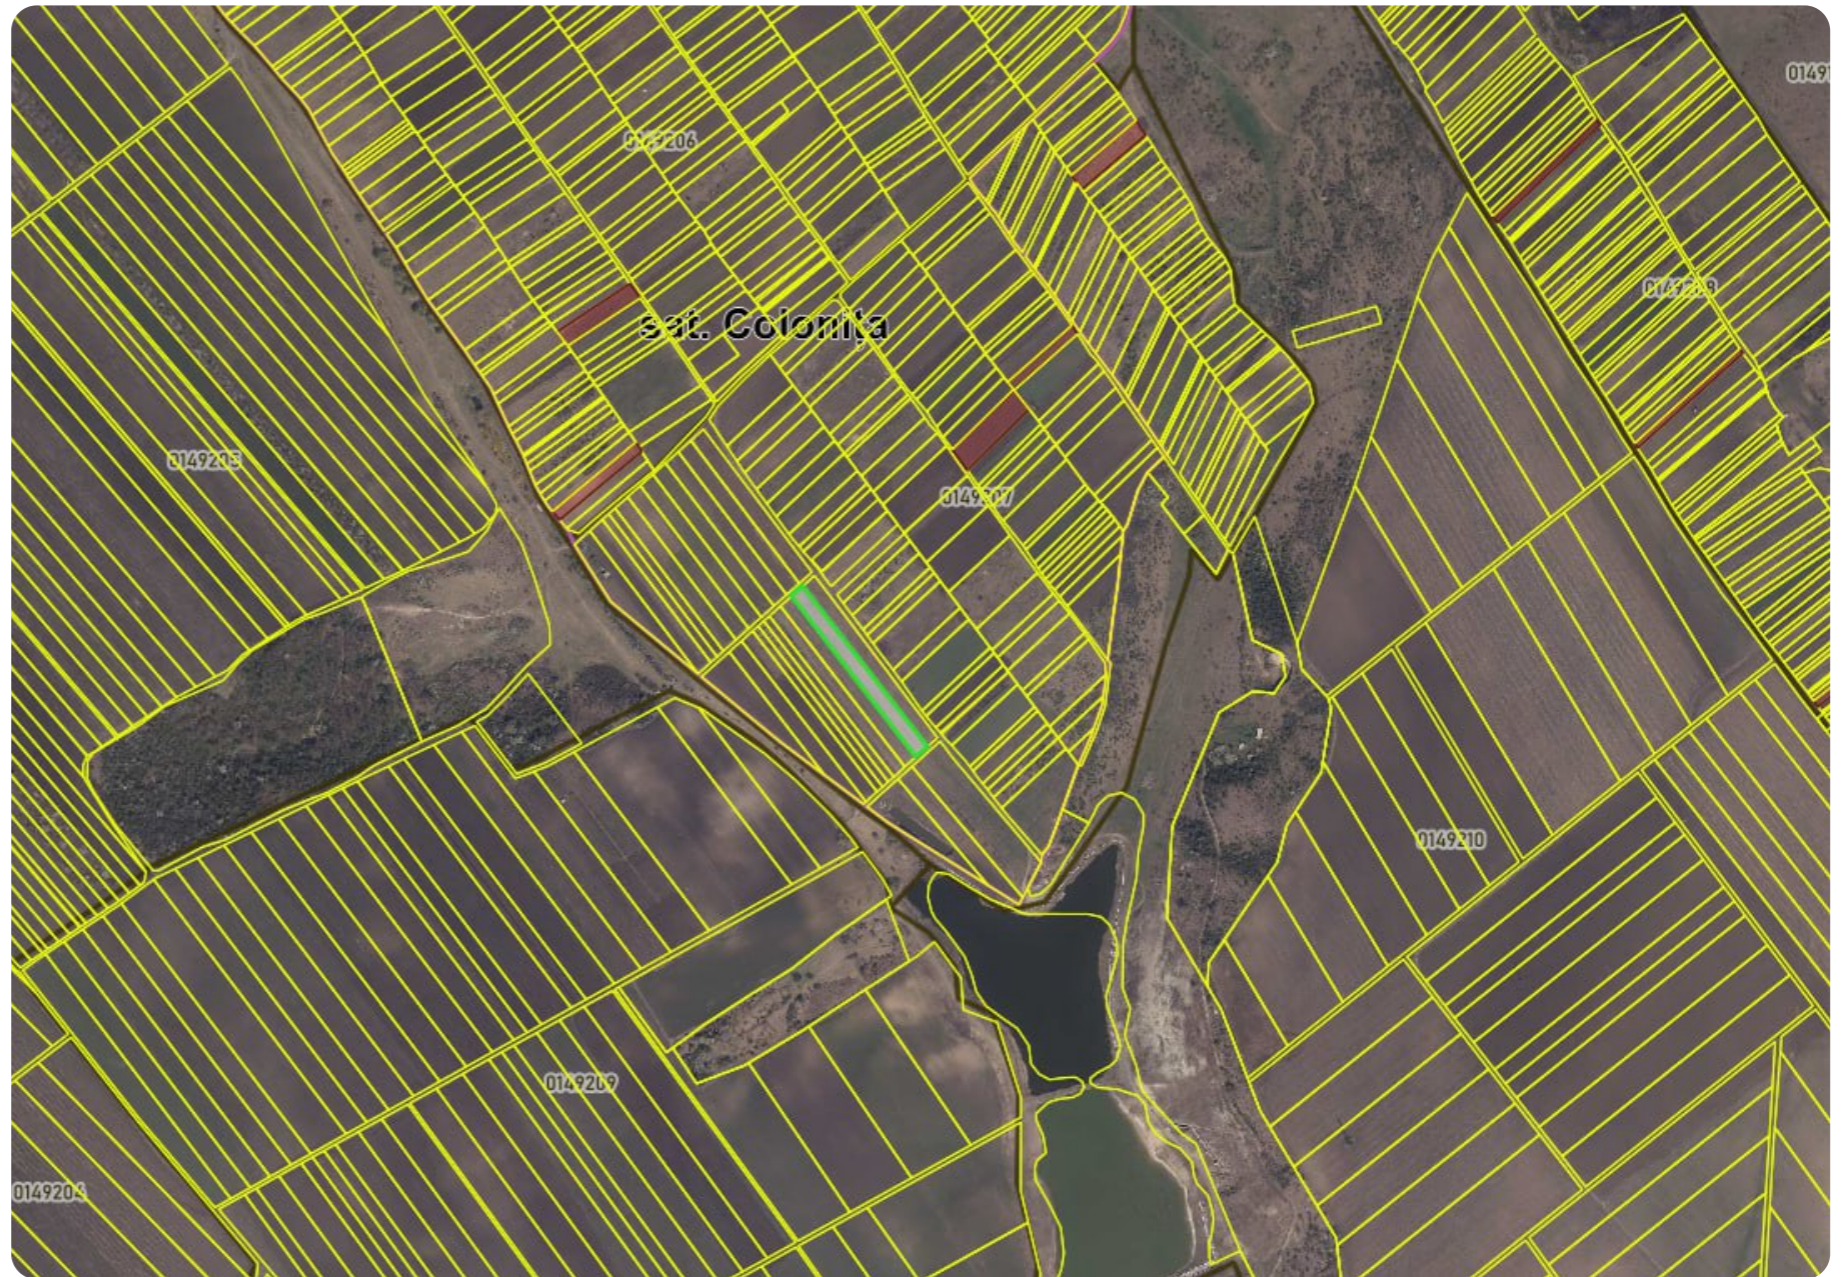

Chișinău, Colonița Pereferii

33 000 €

 39 ari

Goncearenco Anna

Agent imobiliar

+37361000176  

Informații

ID	10942
Suprafață totală	39 ari
Suprafața terenului	39 ari
Tip lot	Teren agricol