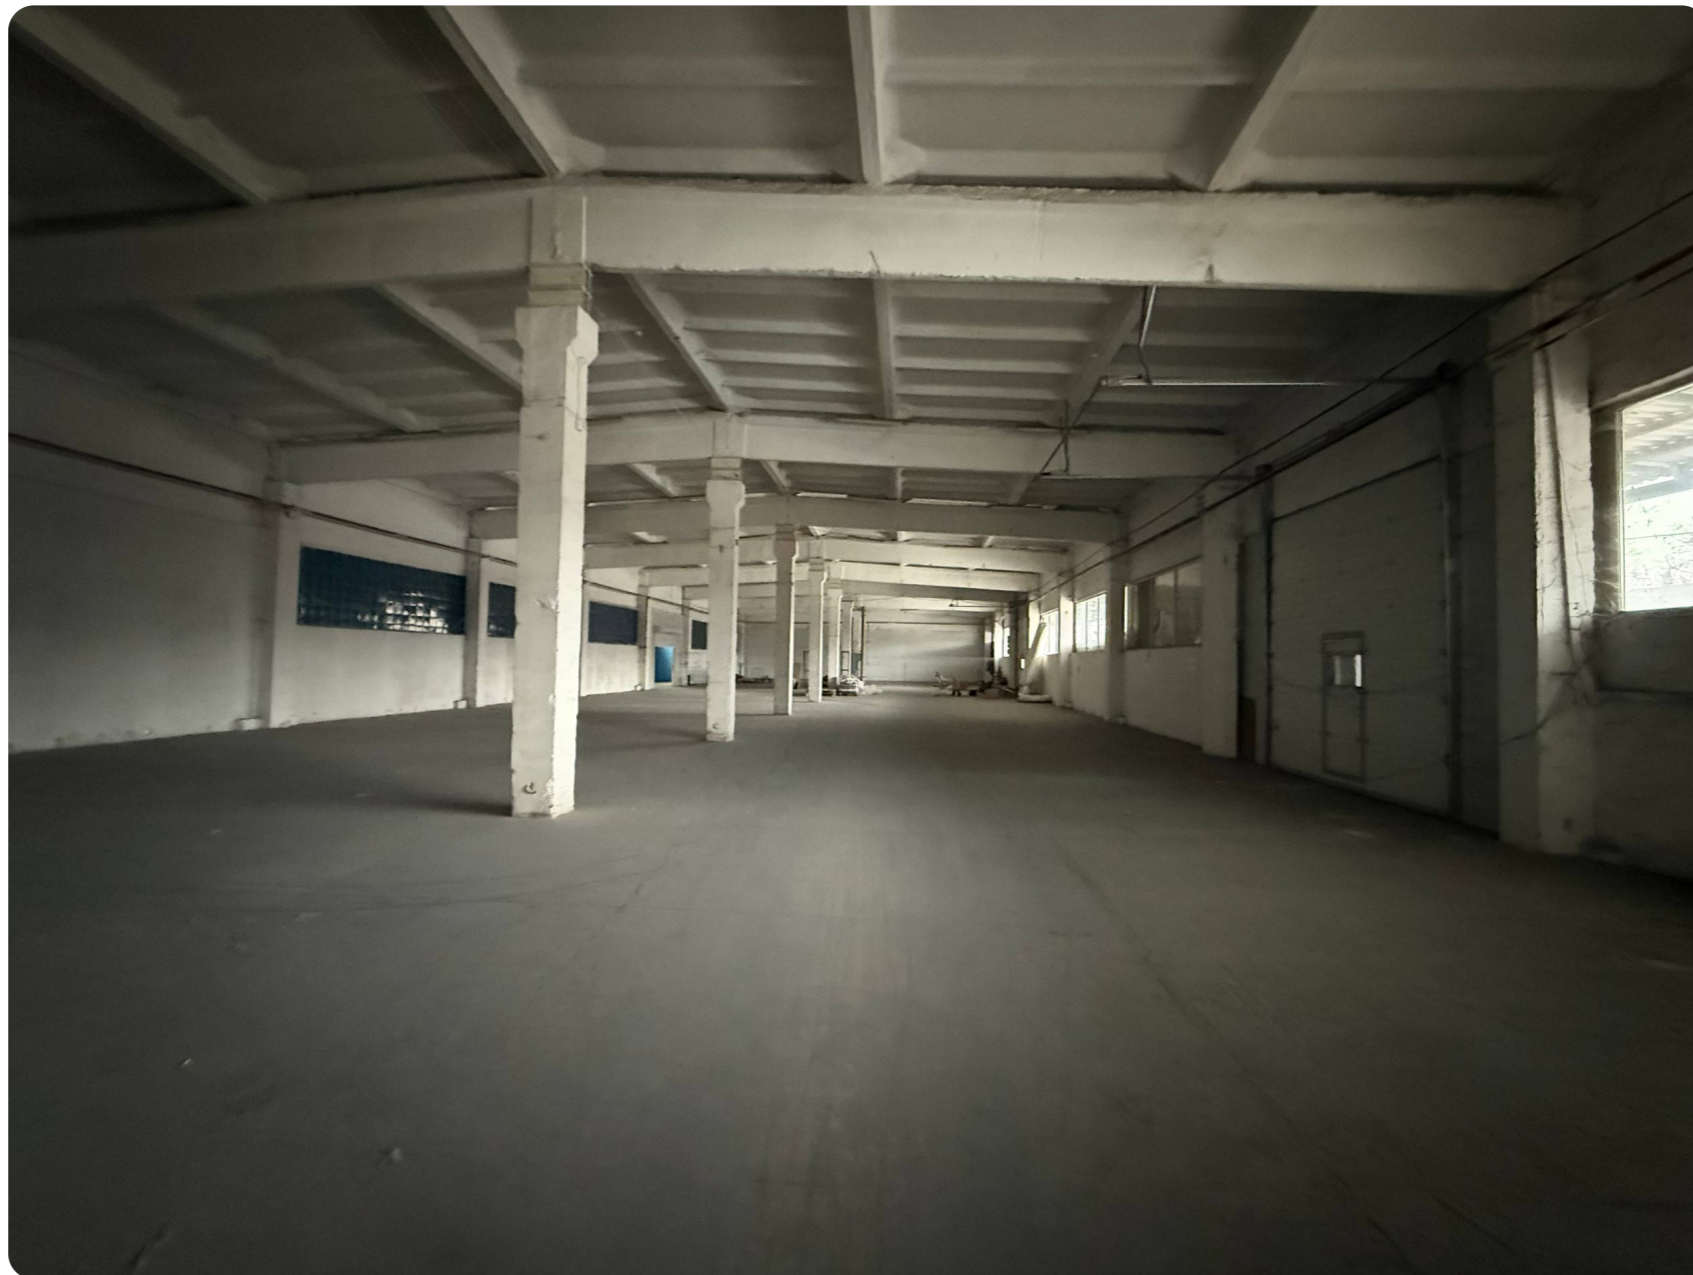

Chișinău Botanica șos. Muncești

3 €

1608 ari

1/1

Goncarencu Anna

Agent imobiliar

+37361000176