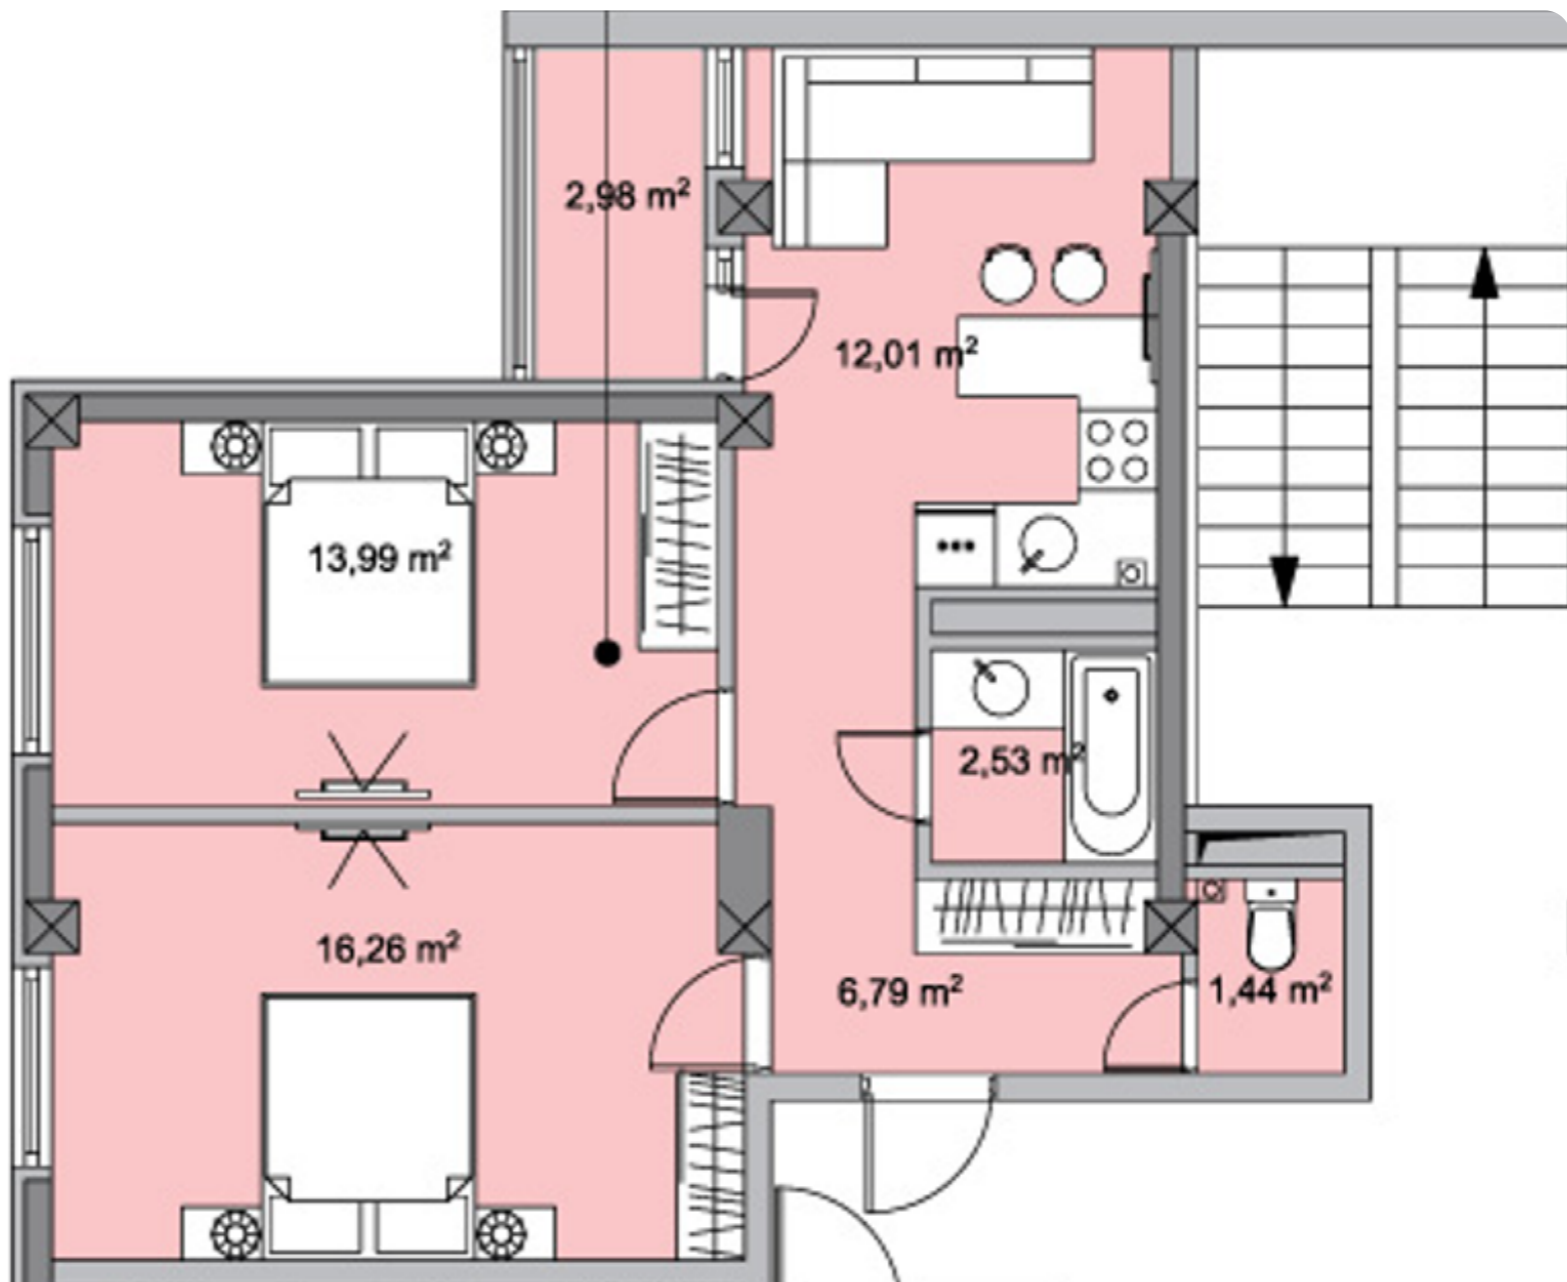

Descriere

TOATE OFERTELE DISPONIBILE LE GĂSIȚI

AICI www.topestate.md Spre

vânzare apartament cu suprafața de 56

m.p. localizat pe str. Sarmizegetusa

Compartimentare: - Antreu - 2 dormitoare -

Bucătărie - Living - Bloc sanitar separat

Beneficii: - Varianta albă - Geamuri termopan

- Încălzire autonomă - Izolare termică și

fonică - Ușă blindată - Ascensor - Teren de

joacă - Parcare subterană - Curte de tip închis

În imediată apropiere: - Magazin - Farmacie -

Grădiniță - Școală Acces facil la transportul

public în orice direcție a orașului. Comision

0% pentru cumpărători! Compania TOP

ESTATE vă ajută în procesul de vânzare-

cumpărare a unui imobil, teren sau spațiu

comercial, beneficiind de consultanță juridică

în domeniul imobiliar și accesarea unui credit

ipotecar.

Agent imobiliar

+37361000173