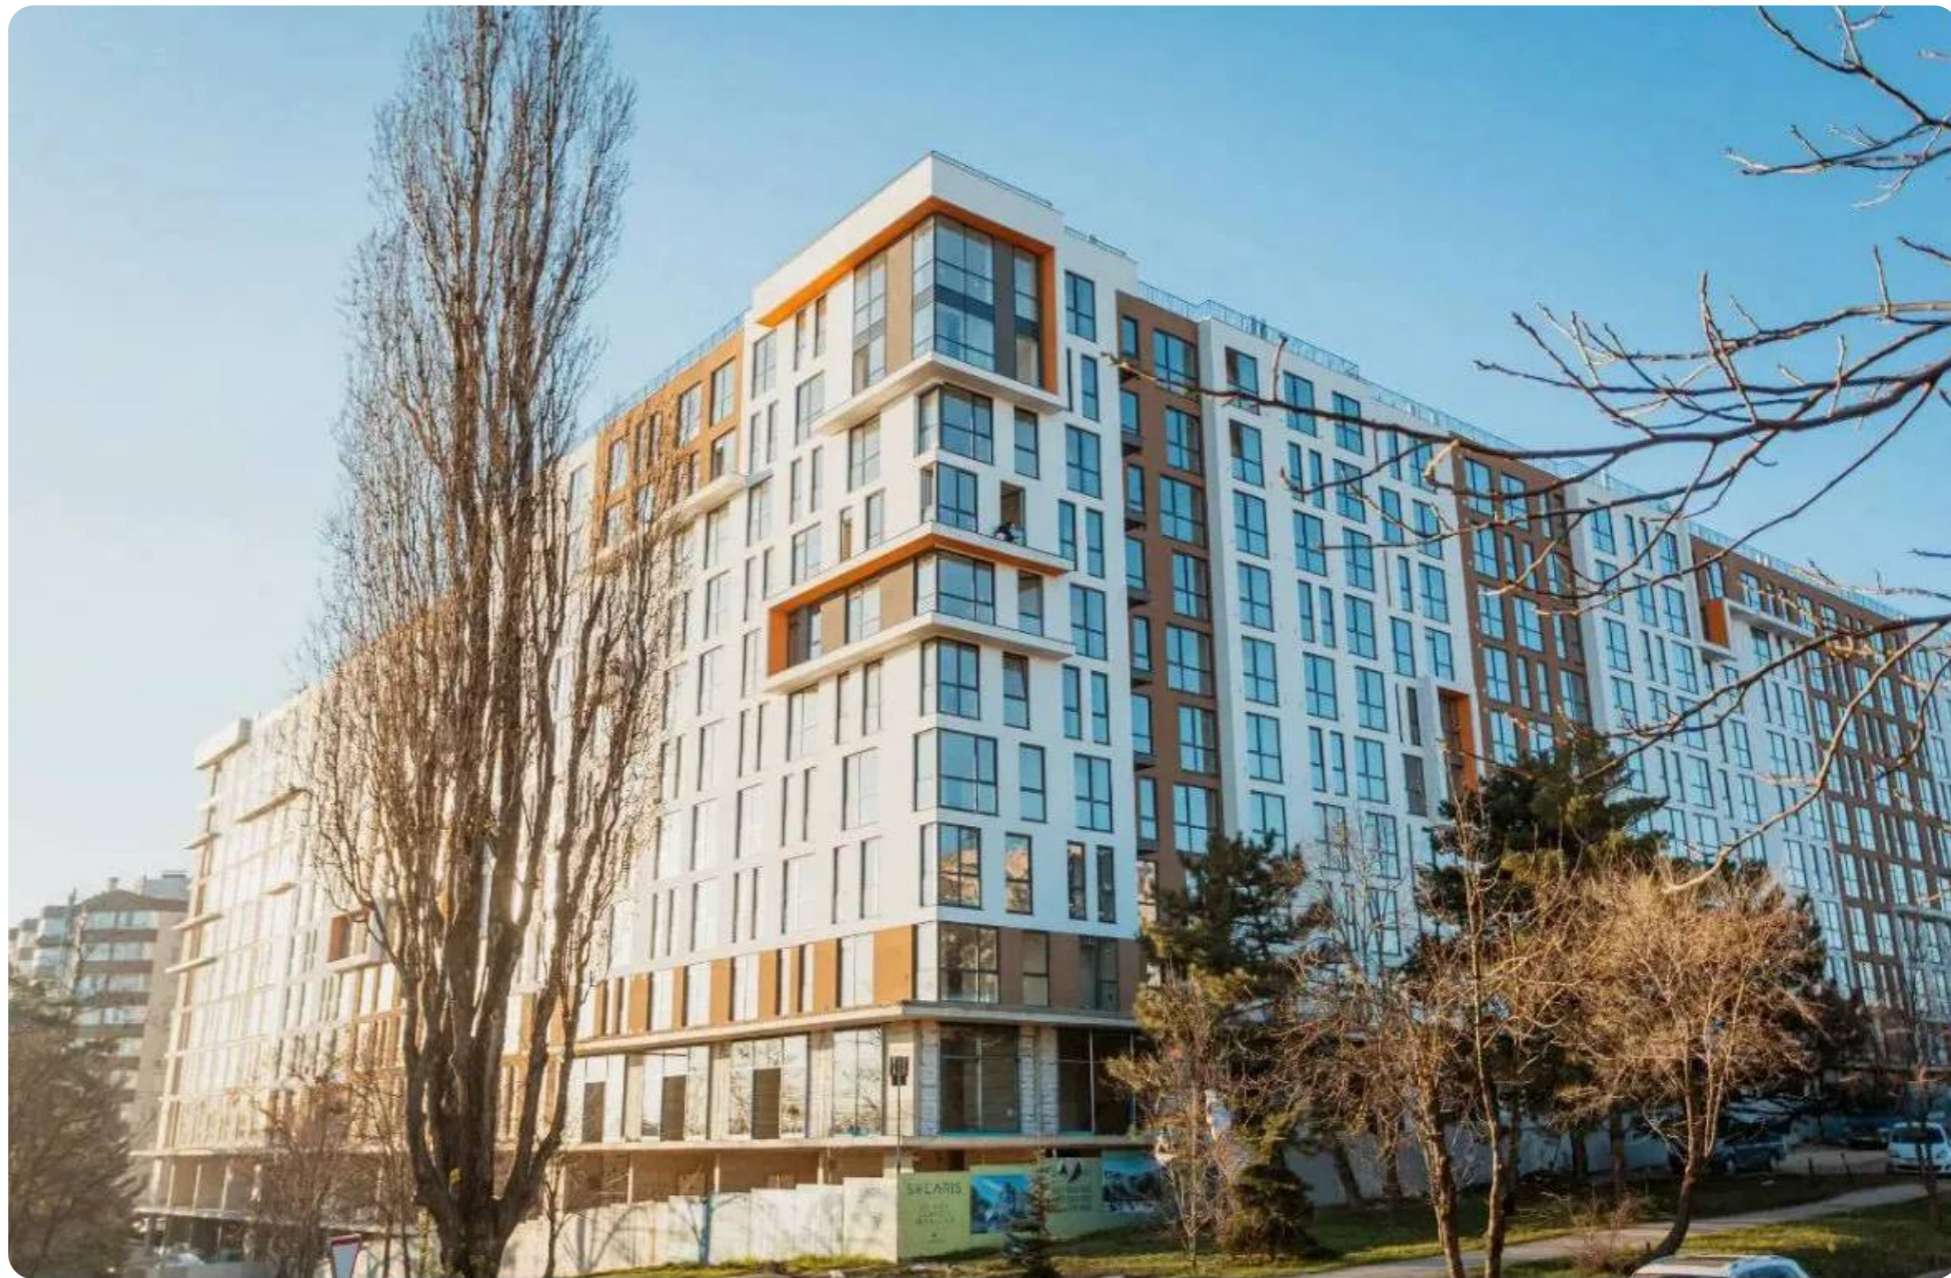

Chișinău Telecentru șos. Hâncești

74 300 €

 55 m²

 2

 8/11

 1

Deordita Alina

Team Leader

+37360335999  

Informații

ID	11034
Suprafață totală	55m ²
Nivelul	8
Număr de nivele	11
Balcon	1 balcon
Fond locativ	Cladire nouă
Tipul clădirii	Design individual
Starea apartamentului	La alb
Seria	Individuală
Living	Apartament cu living

Ascensor

Teren de joacă

Supraveghere video

Deordita Alina

Team Leader

+37360335999  

Descriere

TOATE OFERTELE DISPONIBILE LE GĂSIȚI
AICI www.topestate.md Spre
vânzare apartament cu suprafața de 55
m.p. localizat pe șos. Hâncești Cartierul
Rezidențial „Solaris” Compania de construcții
Lagmar Darea în exploatare
sfârșitul anului 2027 Compartimentare: -
Antreu - 2 dormitoare - Bucătărie - Living -
Bloc sanitar separat - Balcon Beneficii: -
Varianta albă - Geamuri termopan - Încălzire
autonomă - Izolare termică și fonică - Ușă
blindată - Ascensor - Teren de joacă -
Parcare subterană - Curte de tip închis În
imediată apropiere: - Magazin - Farmacie -
Grădiniță - Școală Acces facil la transportul
public în orice direcție a orașului. Comision
0% pentru cumpărători! Compania TOP
ESTATE vă ajută în procesul de...