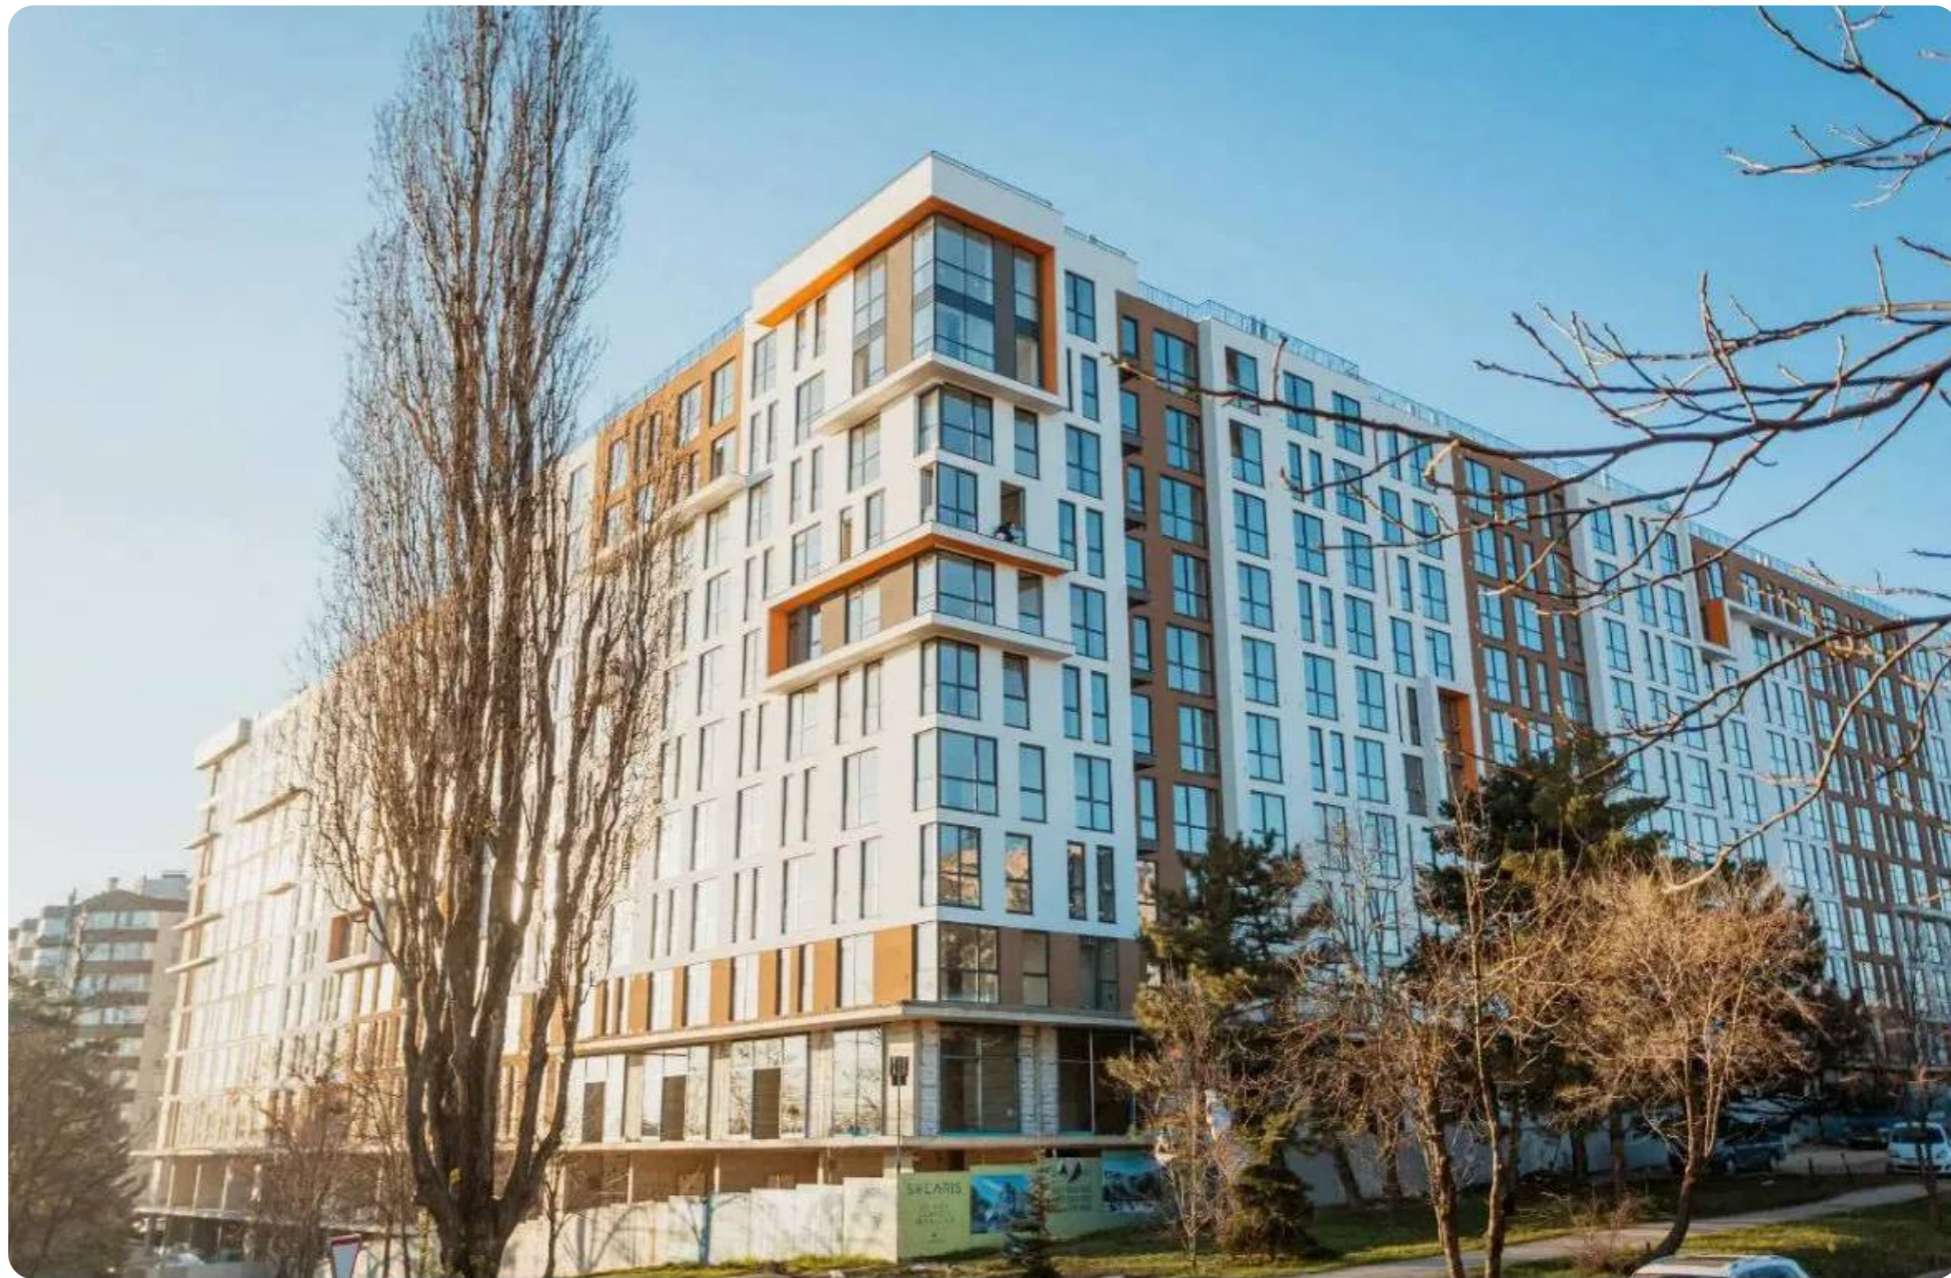

Chișinău Telecentru șos. Hâncești

74 300 €

55 m²

2

8/11

1

Deordita Alina

Team Leader

+37360335999