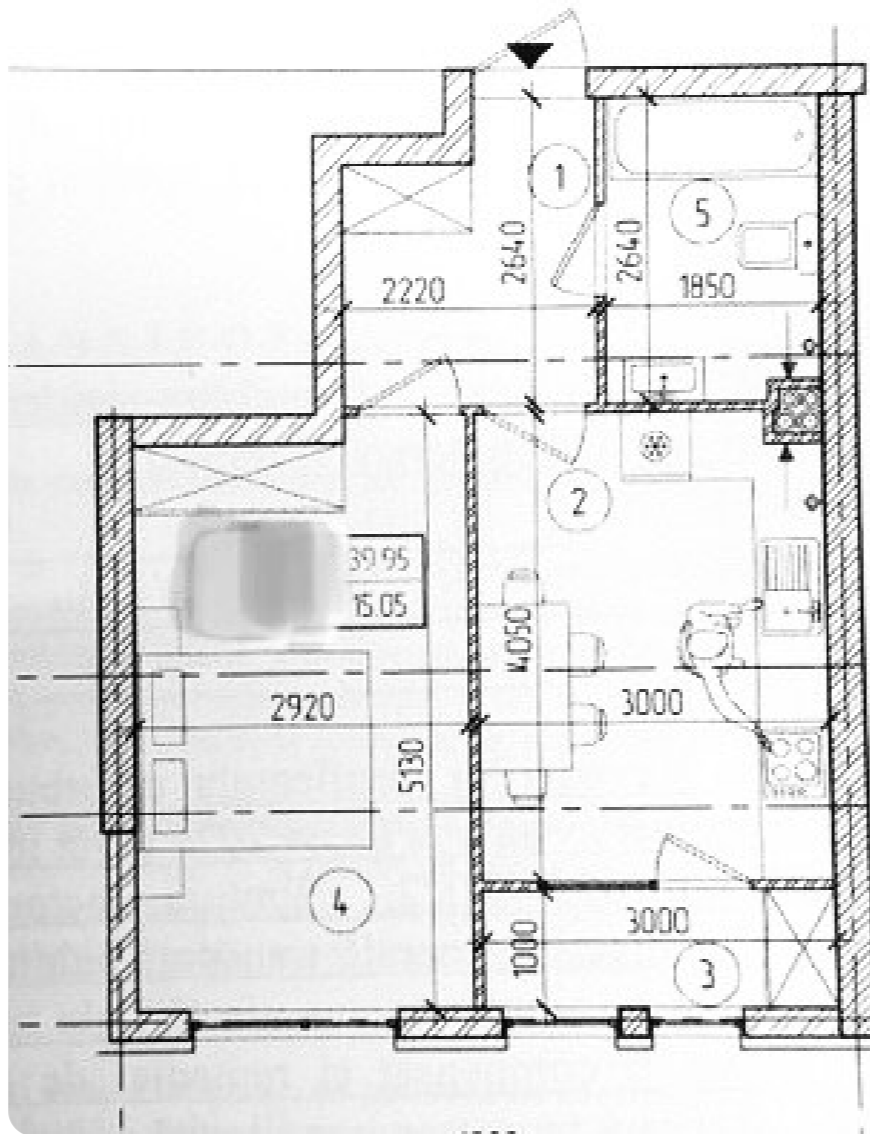

Avantajele

Încălzire autonomă

Geamuri termopan

Ușă blindată

Ascensor

Teren de joacă

Supraveghere video

Supermarket

Cernenchi Ruslan

Agent imobiliar

+37368629222