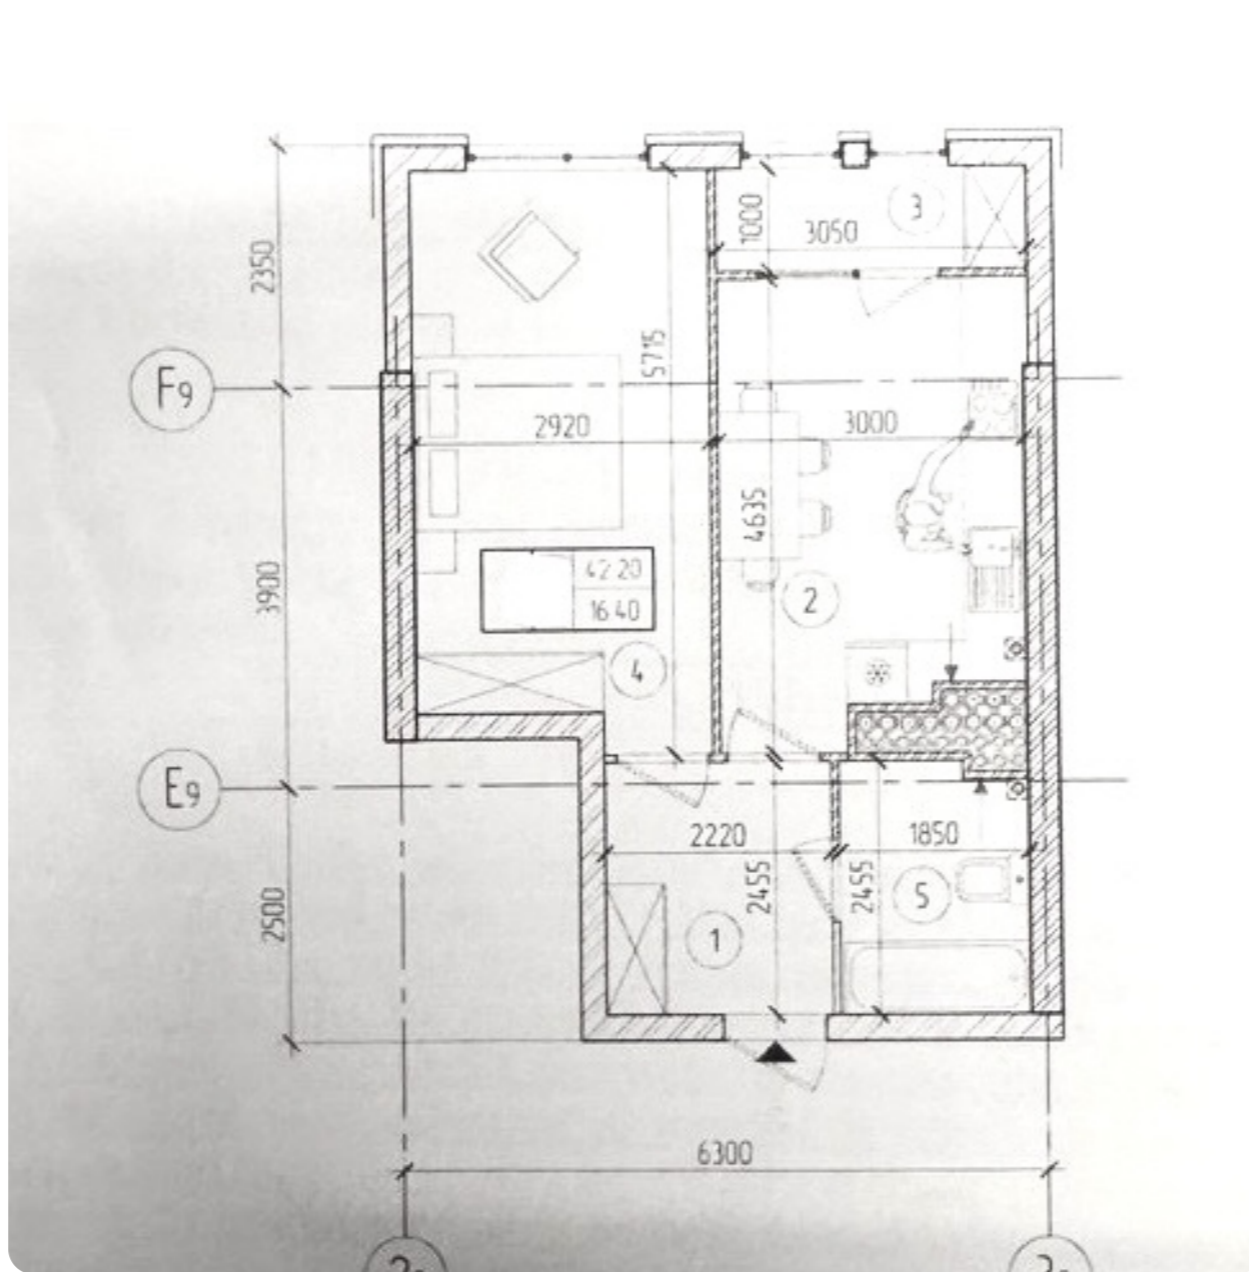

Avantajele

Încălzire autonomă

Geamuri termopan

Ușă blindată

Ascensor

Teren de joacă

Supraveghere video

Supermarket

Cernenchi Ruslan

Agent imobiliar

+37368629222