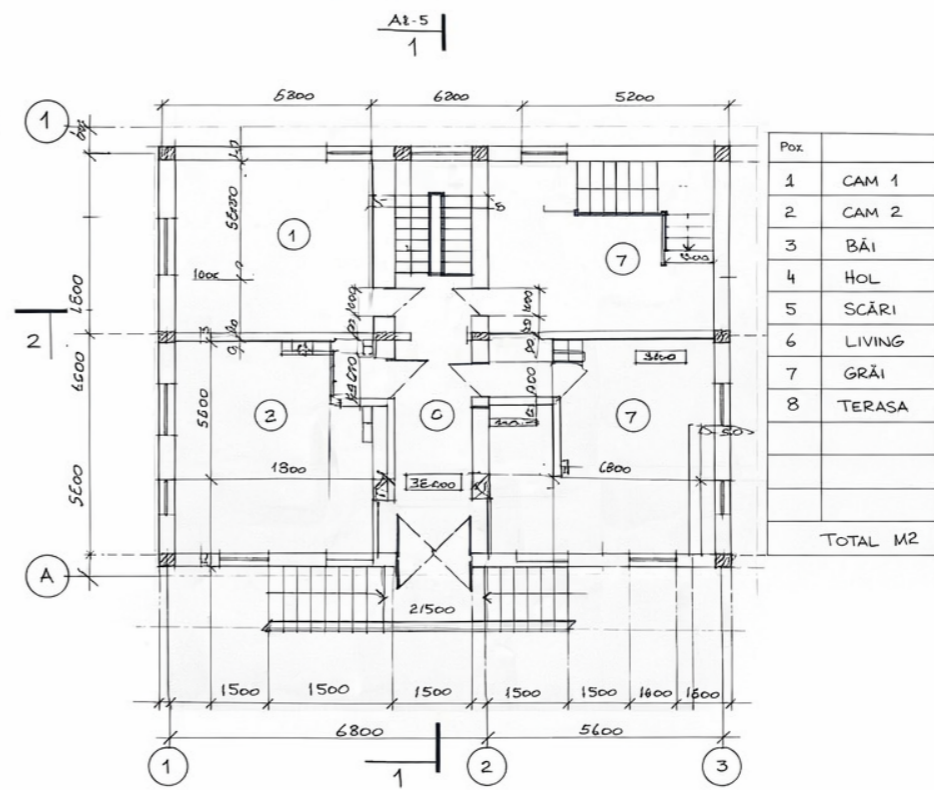

### Informații

ID	11060
Suprafață totală	143m <sup>2</sup>
Suprafața terenului	8 ari
Nivele	2 nivele
Starea casei	La gri
Fond locativ	Cotileț
Bloc sanitar	1
Instalații sanitare	Cu instalații sanitare
Canalizare	Cu canalizare
Gazeificare	Cu gazeificare

**Madan Mihai**

Agent imobiliar

+37360337222  

PLAN COTA 3000 S. 1.100

PLAN COTA 3000 S. 1.100

Poz.	
1	CAM 1
2	CAM 2
3	BĂI
4	HOL
5	SCĂRI
6	LIVING
7	GRĂI
8	TERASA
	TOTAL M2