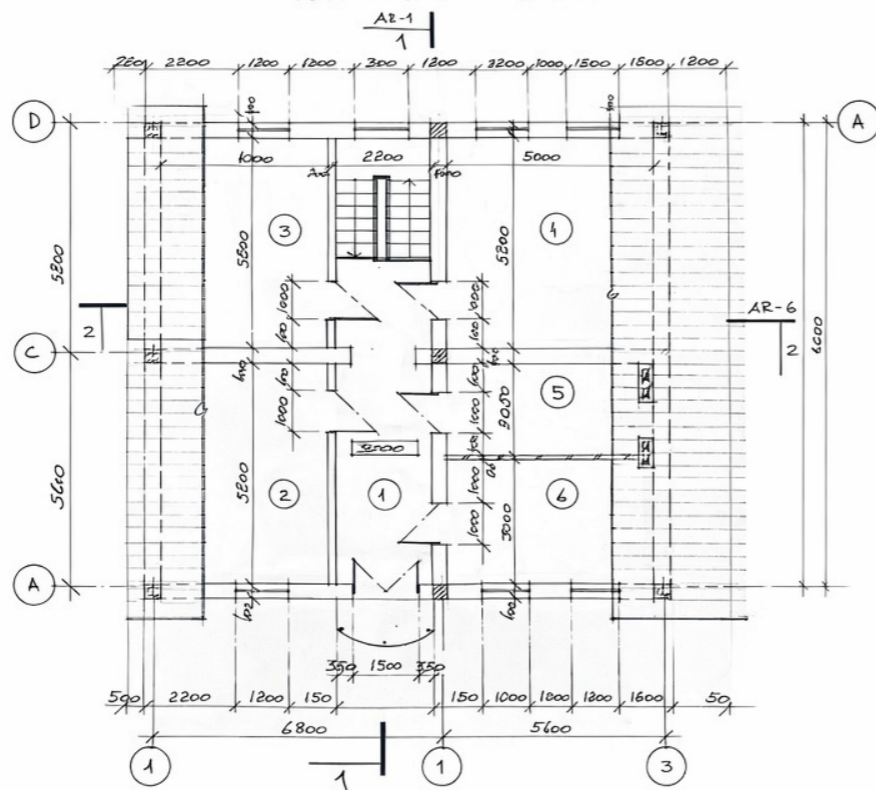

### Informații

ID	11060
Suprafață totală	143m <sup>2</sup>
Suprafața terenului	8 ari
Nivele	2 nivele
Starea casei	La gri
Fond locativ	Cotileț
Bloc sanitar	1
Instalații sanitare	Cu instalații sanitare
Canalizare	Cu canalizare
Gazeificare	Cu gazeificare

**Madan Mihai**

Agent imobiliar

+37360337222  

PLAN COTA 3000 S. 1.100

PLAN COTA 3000 S. 1.100

Poz.	
1	CAM 1
2	CAM 2
3	BĂI
4	HOL
5	SCĂRI
6	LIVING
7	GRĂI
8	TERASA
	TOTAL M2