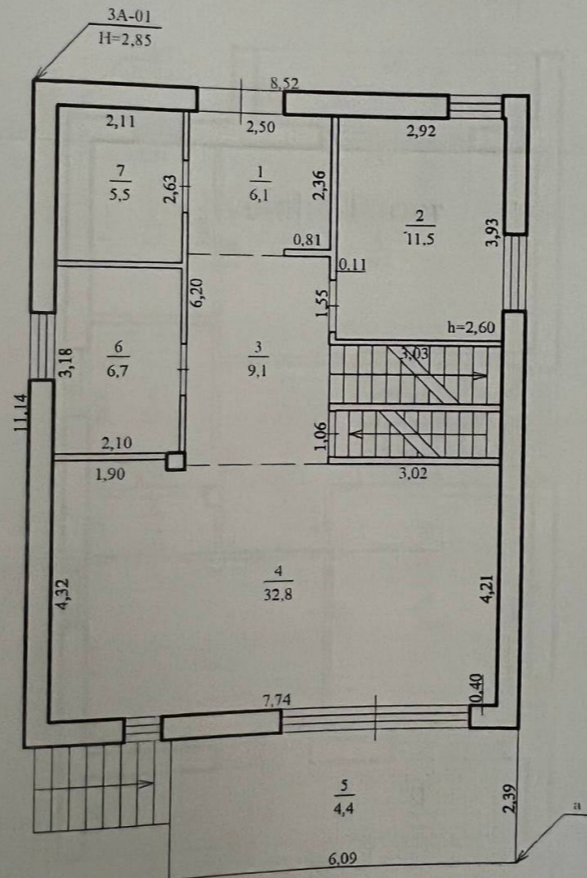

### Informații

ID	11075
Suprafață totală	245m <sup>2</sup>
Suprafața terenului	5 ari
Nivele	2 nivele
Starea casei	La alb
Bloc sanitar	3
Instalații sanitare	Cu instalații sanitare
Canalizare	Cu canalizare
Gazeificare	Cu gazeificare

# Nivelul:1 Parter

Nivelul:-1 Subsol