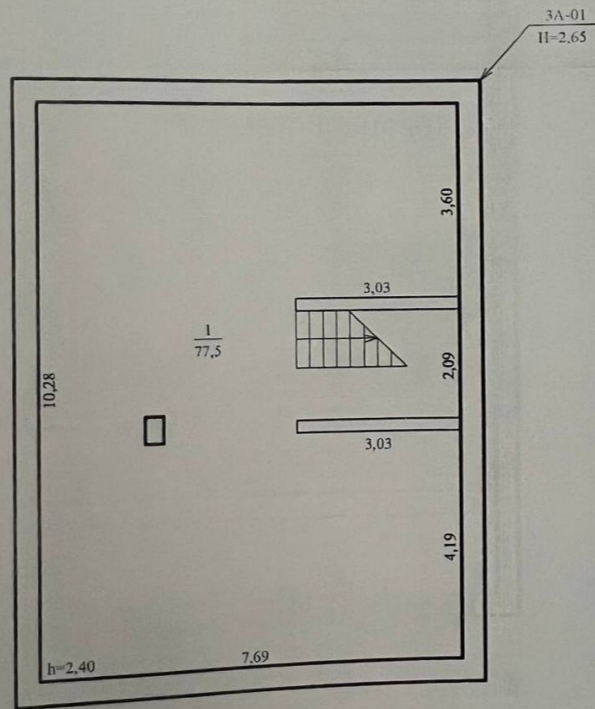

Nivelul:-1 Subsol