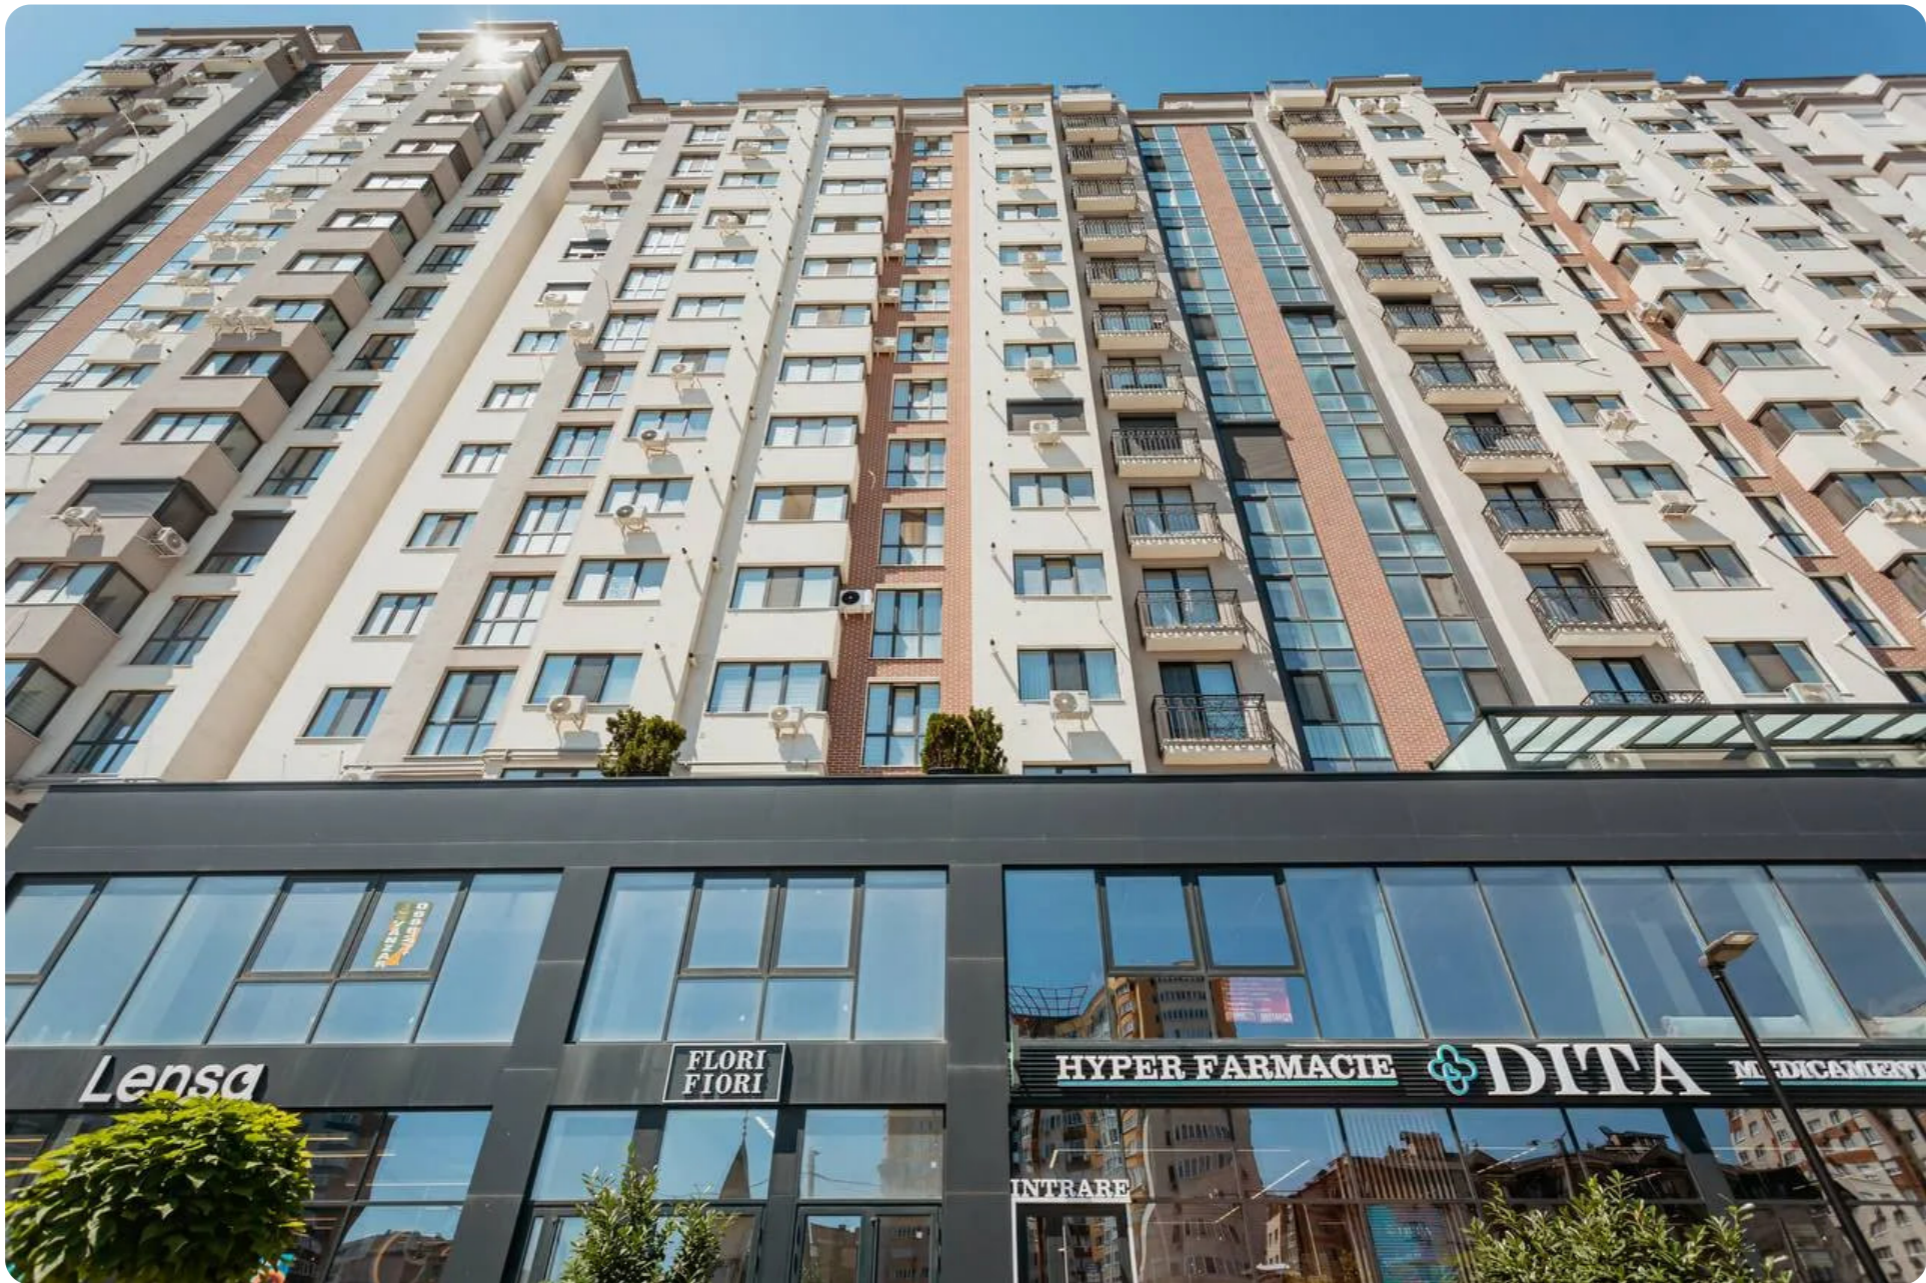

Lensa

FLORI
FIORI

HYPER FARMACIE

DITA

MEDICAMENTI

INTRARE