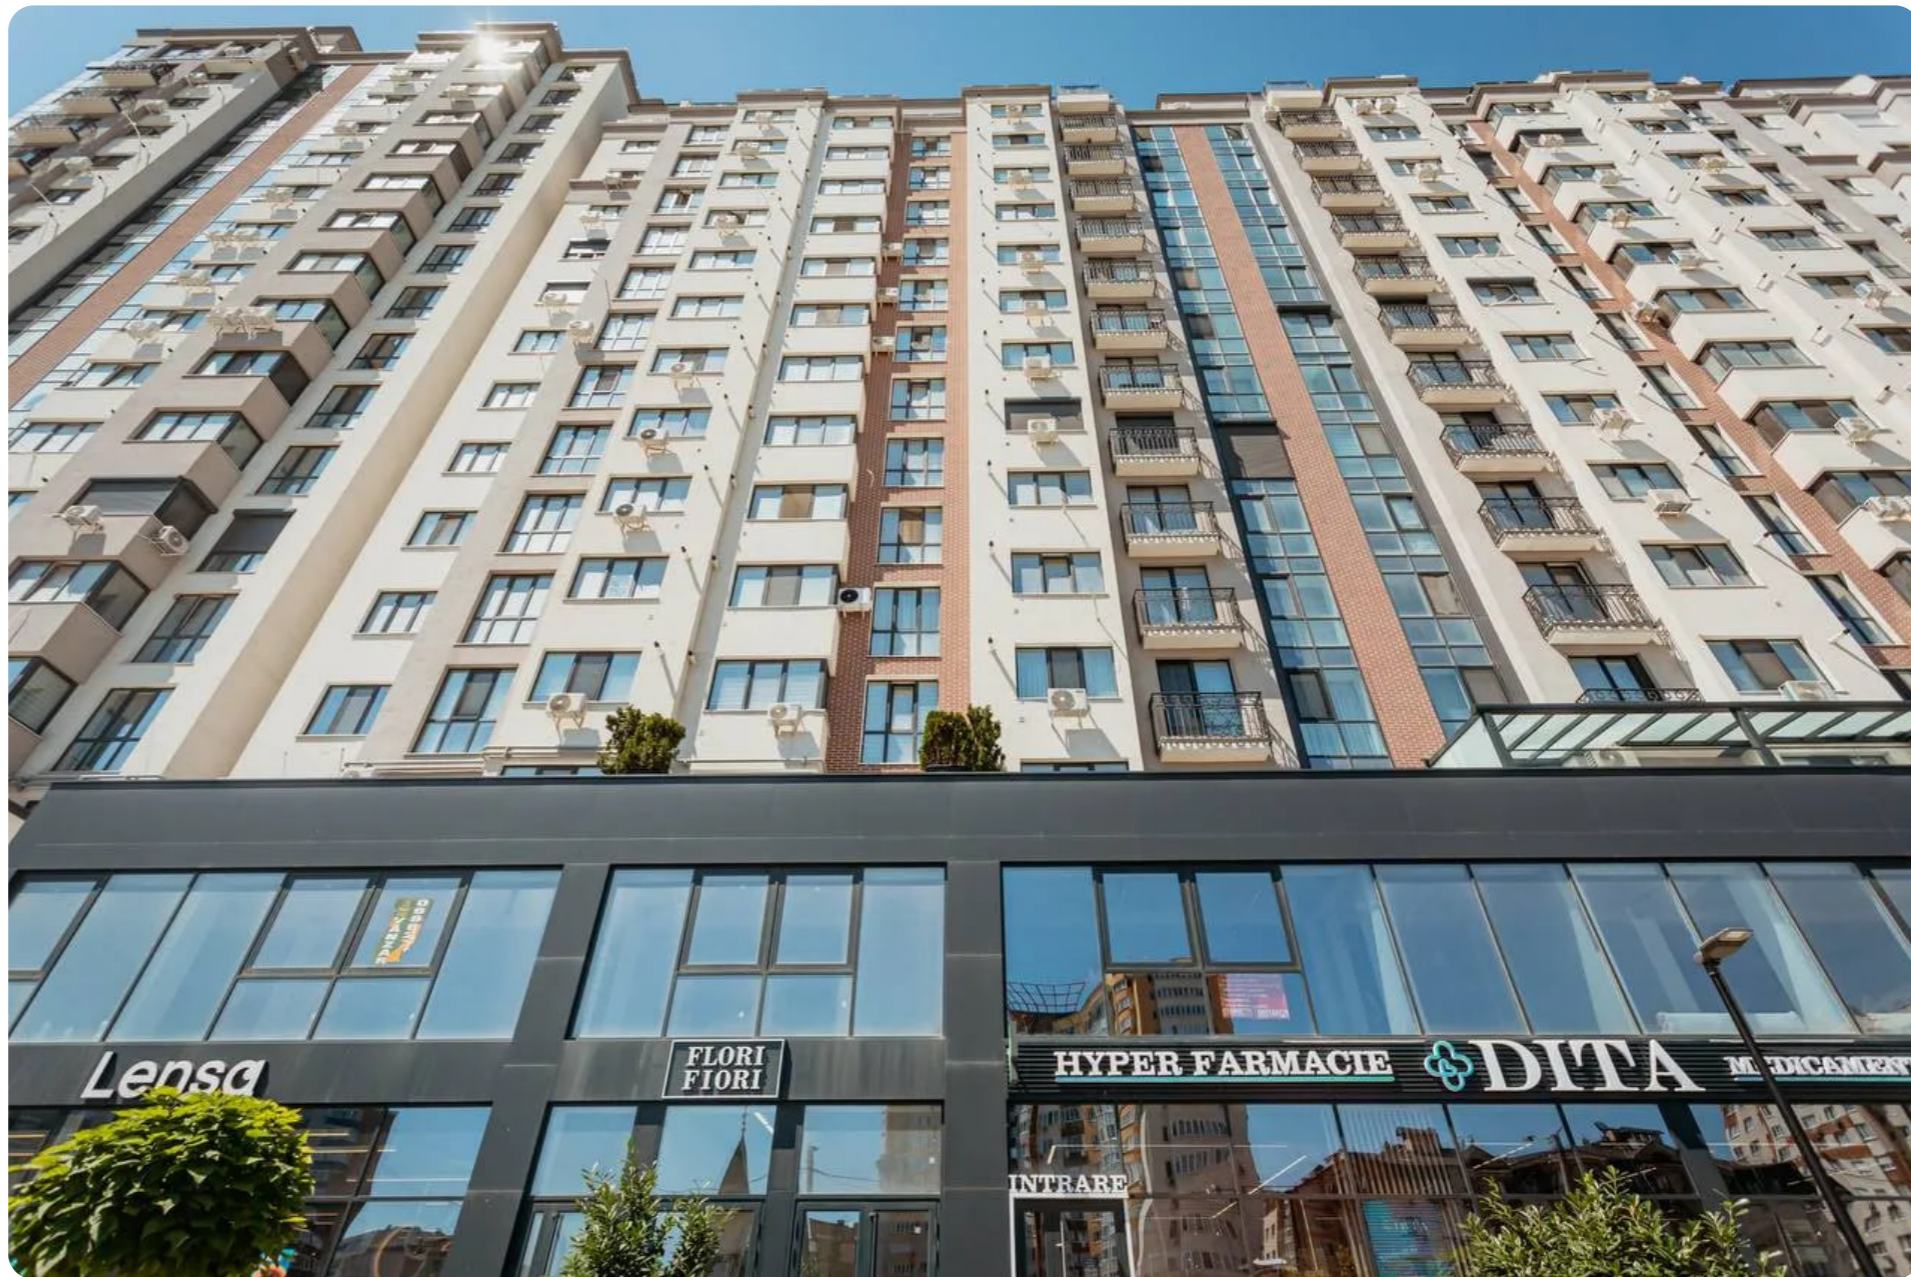

Chișinău Ciocana bd. Mircea cel Bătrân

**4 000 €**

 220 m<sup>2</sup>

 1/11

**Golubaș Ștefan**

Agent imobiliar

+37369772089  

### Informații

ID	11088
Suprafață totală	220m <sup>2</sup>
Suprafața terenului	- ari
Tip spațiu	Comercial
Stare încăpere	La alb
Tipul încăperii	Comercial

**Golubaș Ștefan**

Agent imobiliar

+37369772089  

Avantajele

## Descriere

TOATE OFERTELE DISPONIBILE LE GĂSIȚI  
AICI [www.topestate.md](http://www.topestate.md) Spre chirie spațiu  
comercial cu o suprafață  
de 220 m.p. localizat pe bd. Mircea cel Bătrân

Complexul locativ rezidențial  
Exfactor Grup Beneficiile  
spațiului: - Varianta albă - Geamuri  
panoramice - Încălzire autonomă - Parcare de  
tip deschis - Prima linie Comision 0% pentru  
chiriași! Compania TOP ESTATE vă ajută în  
procesul de vânzare-cumpărare a unui imobil,  
teren sau spațiu comercial, beneficiind de  
consultanță juridică în domeniul imobiliar și  
accesarea unui credit ipotecar.