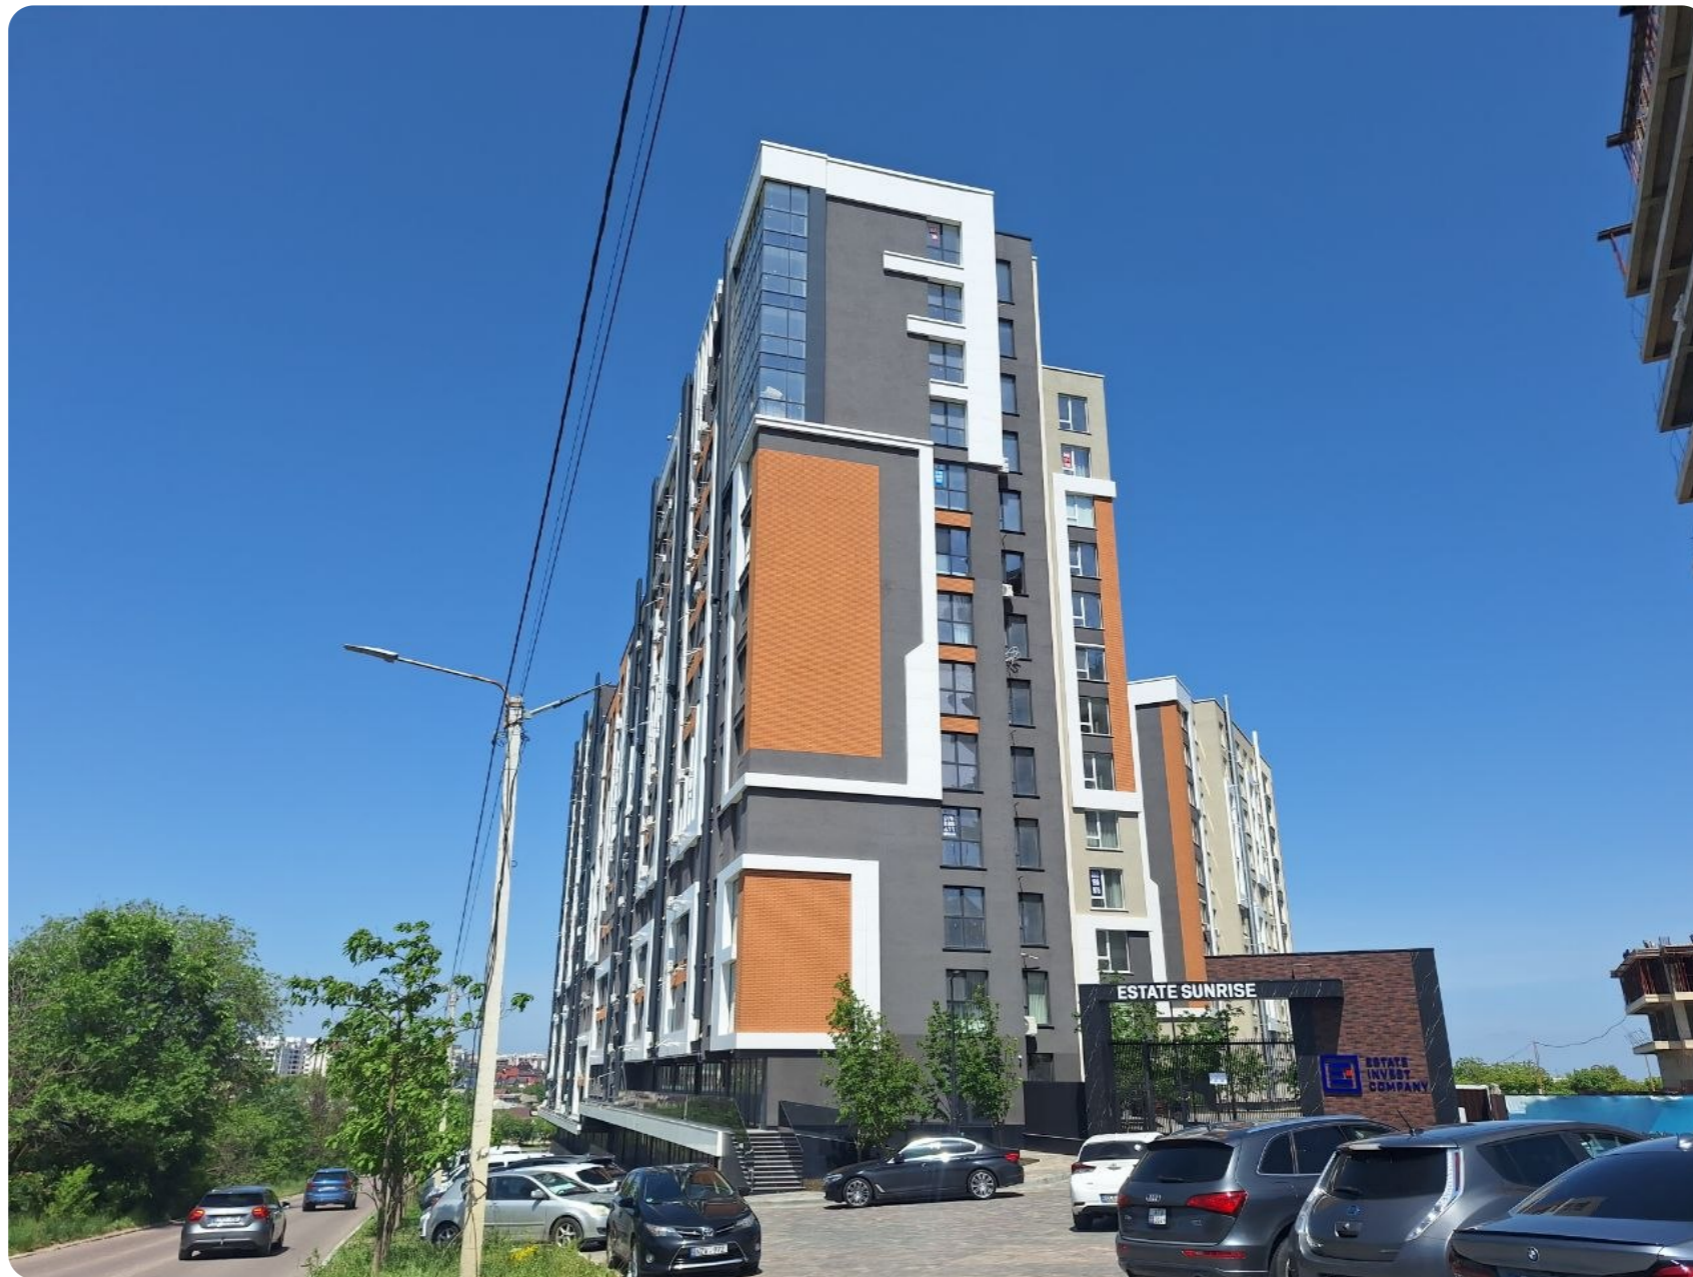

Chișinău Telecentru str. Ialoveni

104 000 €

71 m²

2

9/12

1

Țarelunga Ruslan

Agent imobiliar

+37361215557