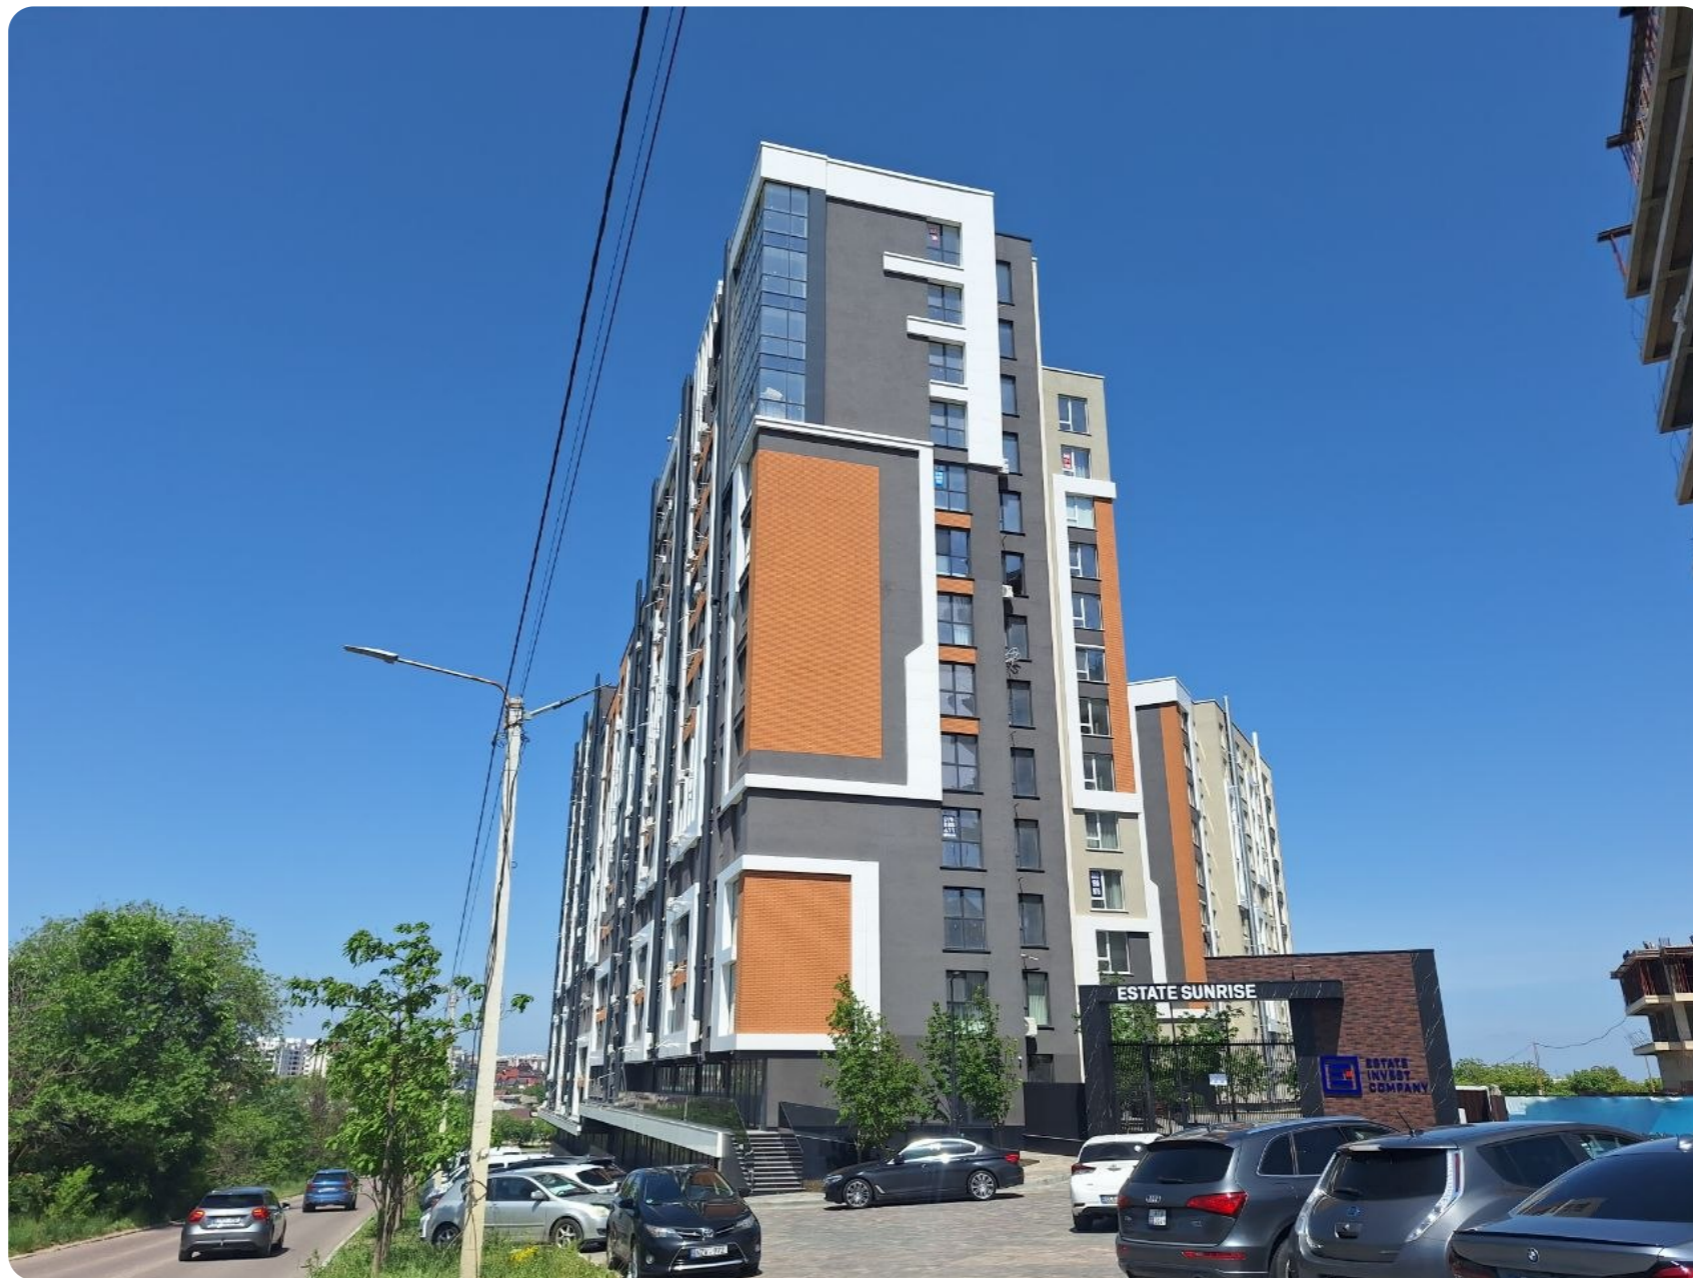

Chișinău Telecentru str. Ialoveni

104 000 €

 71 m²

 2

 9/12

 1

Țarelunga Ruslan

Agent imobiliar

+37361215557  

Informații

ID	11090
Suprafață totală	71m ²
Nivelul	9
Număr de nivele	12
Balcon	1 balcon
Fond locativ	Cladire nouă
Tipul clădirii	Cărămidă
Starea apartamentului	La alb
Living	Apartament cu living

AICI www.topestate.md Vă prezentăm

apartament spațios cu suprafața
de 71 m.p. localizat pe str. Ialoveni.

Complex Estate Sunrise Divizarea imobilului:

- Antreu - Living - Bucătărie - 2 dormitoare -

Bloc sanitar - Balcon Beneficii: • Varianta