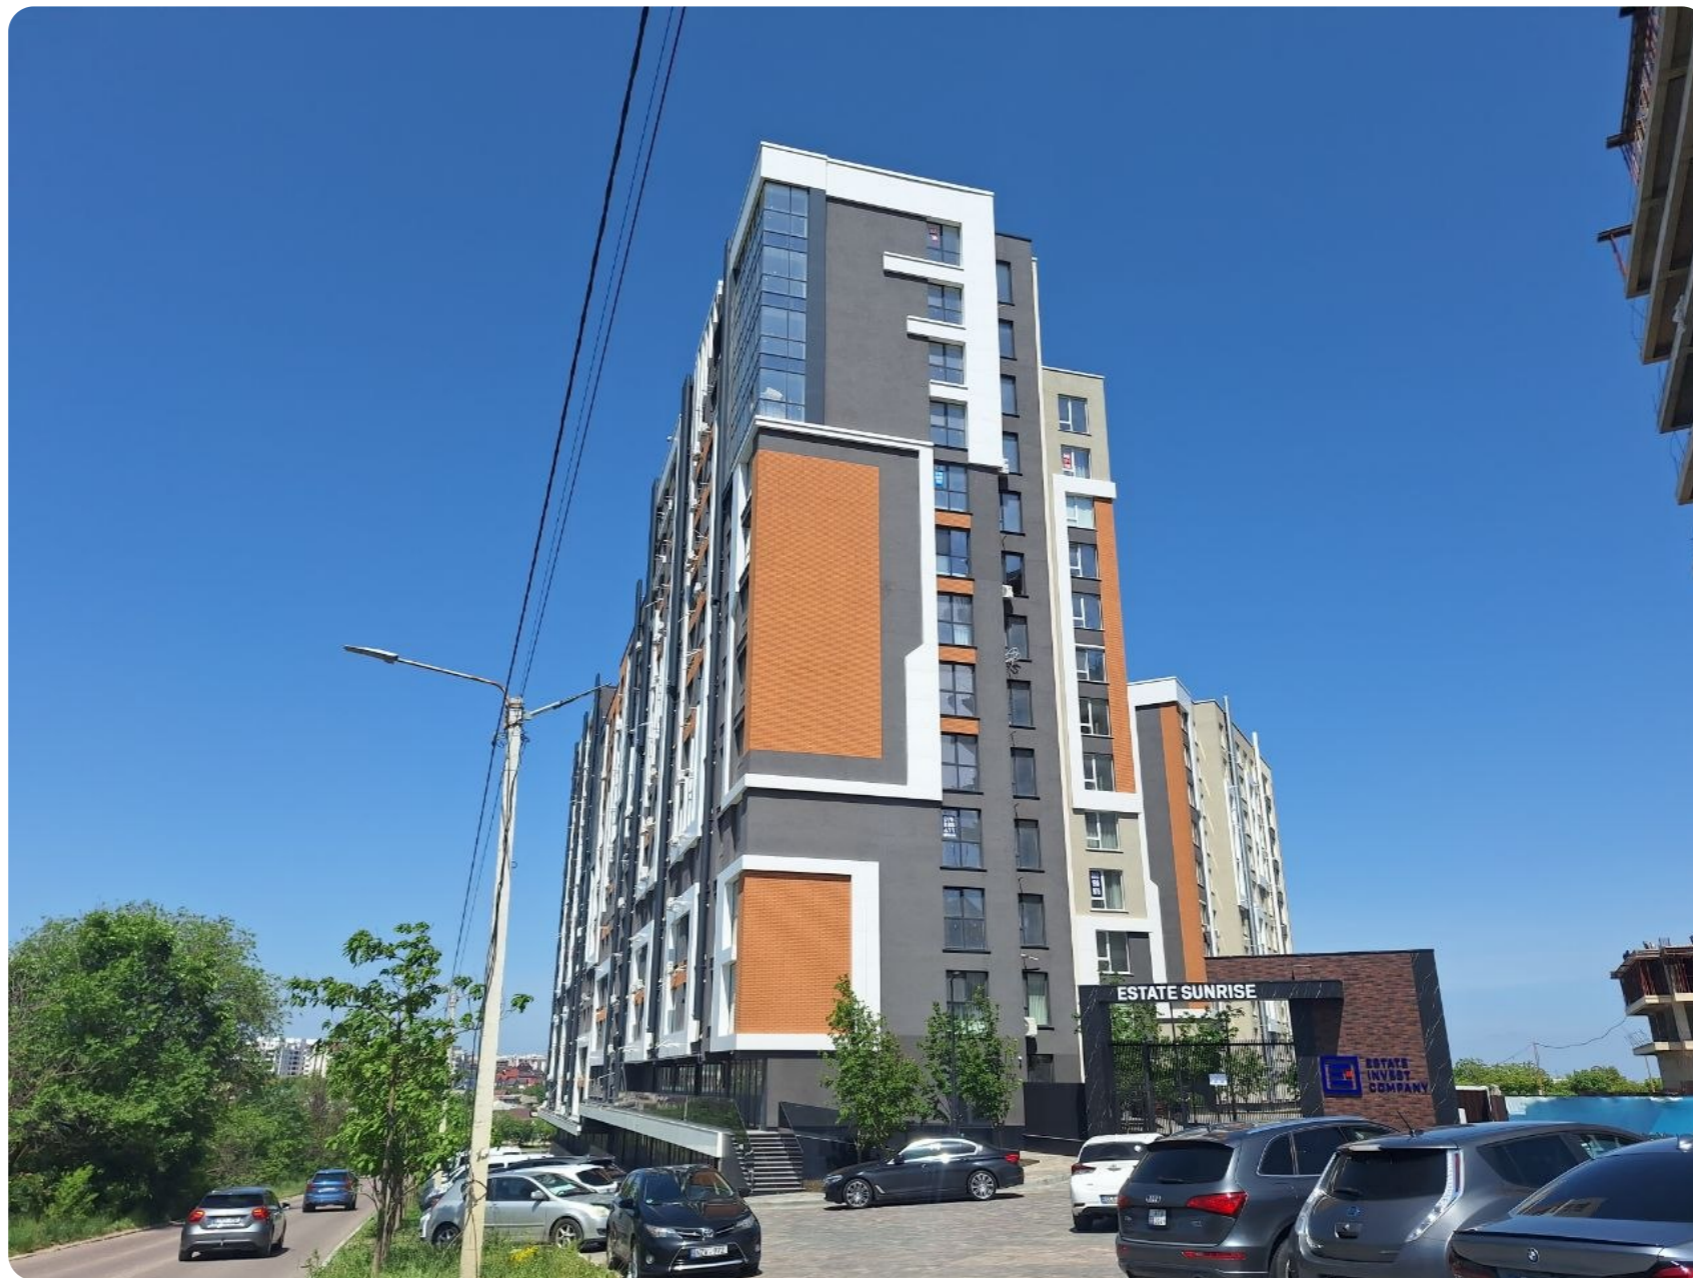

Chișinău Telecentru str. Ialoveni

**99 000 €**

 71 m<sup>2</sup>

 2

 4/10

 1

**Țarelunga Ruslan**

Agent imobiliar

### Informații

ID	11100
Suprafață totală	71m <sup>2</sup>
Nivelul	4
Număr de nivele	10
Balcon	1 balcon
Fond locativ	Cladire nouă
Tipul clădirii	Cărămidă
Starea apartamentului	La alb
Seria	Individuală
Living	Apartament cu living

## Descriere

TOATE OFERTELE DISPONIBILE LE GĂSIȚI

AICI [www.topestate.md](http://www.topestate.md) Vă prezentăm

apartament spațios cu suprafața

de 71 m.p. localizat pe str. Ialoveni

Complex Estate Sunrise Divizarea imobilului: