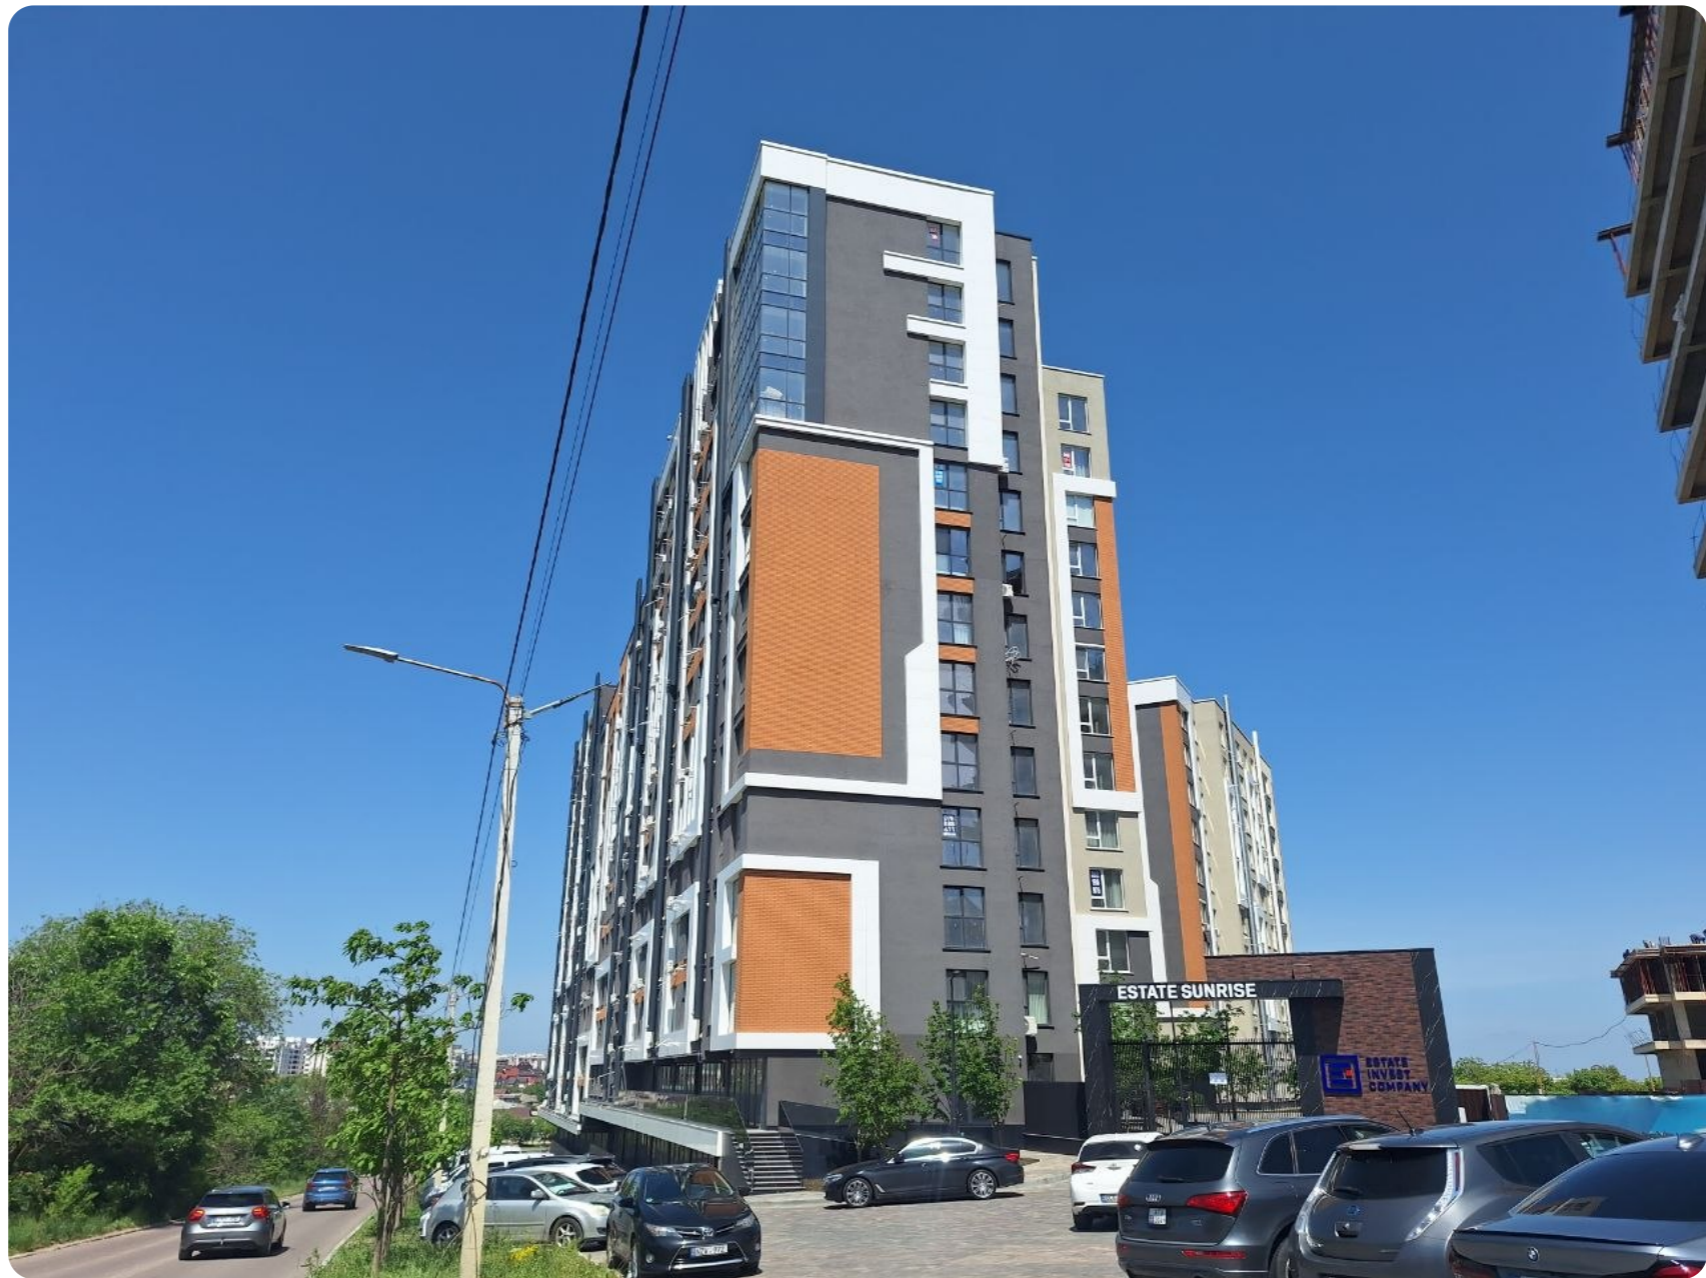

Chișinău Telecentru str. Ialoveni

99 000 €

 71 m²

 2

 4/10

 1

Țarelunga Ruslan

Agent imobiliar

+37361215557  

Informații

ID	11100
Suprafață totală	71m ²
Nivelul	4
Număr de nivele	10
Balcon	1 balcon
Fond locativ	Cladire nouă
Tipul clădirii	Cărămidă
Starea apartamentului	La alb
Seria	Individuală
Living	Apartament cu living

AICI www.topestate.md Vă prezentăm

apartament spațios cu suprafața
de 71 m.p. localizat pe str. Ialoveni

Complex Estate Sunrise Divizarea imobilului:

- Antreu - Living - Bucătărie - 2 dormitoare -

Bloc sanitar - Balcon Beneficii: - Variantă