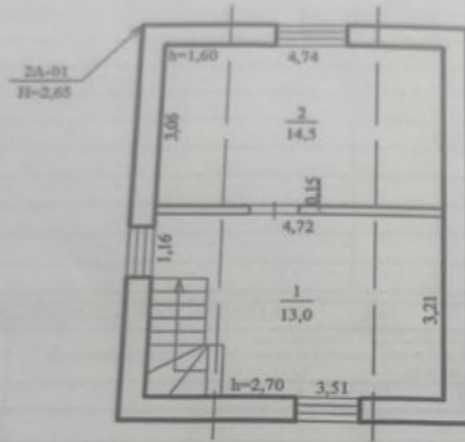

Nivelul:2 Mansarda