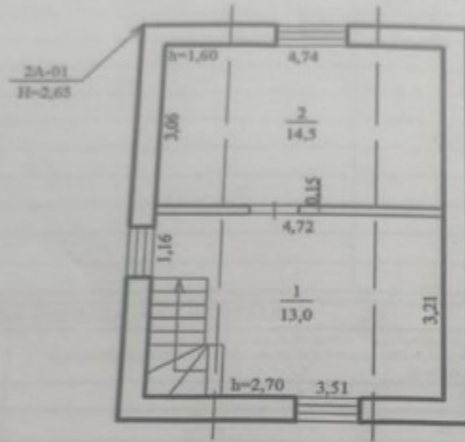

+37361211336  

Informații

ID	11131
Suprafață totală	52m ²
Suprafața terenului	3,19 ari
Nivele	2 nivele
Starea casei	La gri
Fond locativ	Beton celular
Bloc sanitar	1
Instalații sanitare	Fără instalații sanitare
Canalizare	Fără canalizare
Gazeificare	Fără gazeificare

1

Sîrbu Anatolie

Agent imobiliar

+37361211336

Nivelul:2 Mansarda

Amplasamentul bunului

367 - numărul cadastral al terenului
01 - numărul cadastral al clădirii

Caracteristicile tehnice ale bunului imobil

cadastral	Tipul bunului	Mod_de_folosinta	Suprafata	Mentuni
367	Teren	Pentru construcții	0.0319 ha	
367.01	Construcție	Casa de locuit individuala	39.6 m.p.	neautorizat