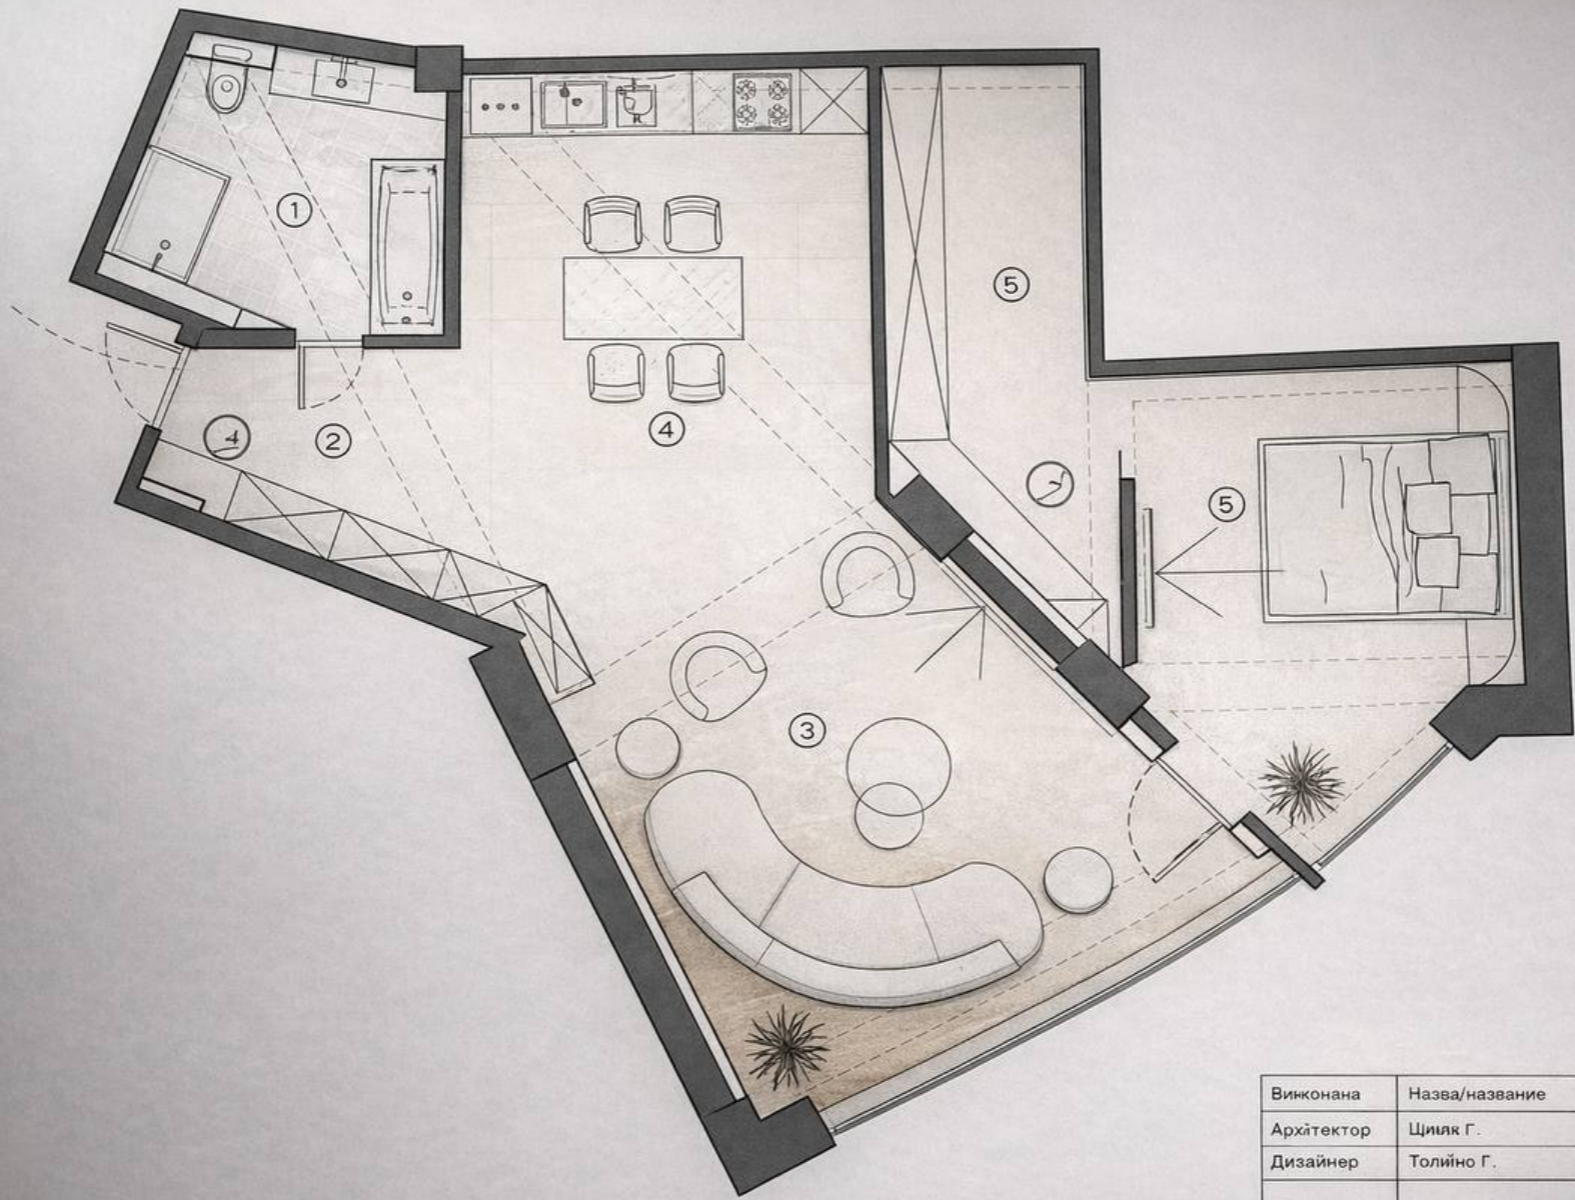

Виконана	Назва/название	План	Дата
Архітектор	Щиляк Г.		
Дизайнер	Толино Г.		
Власник.