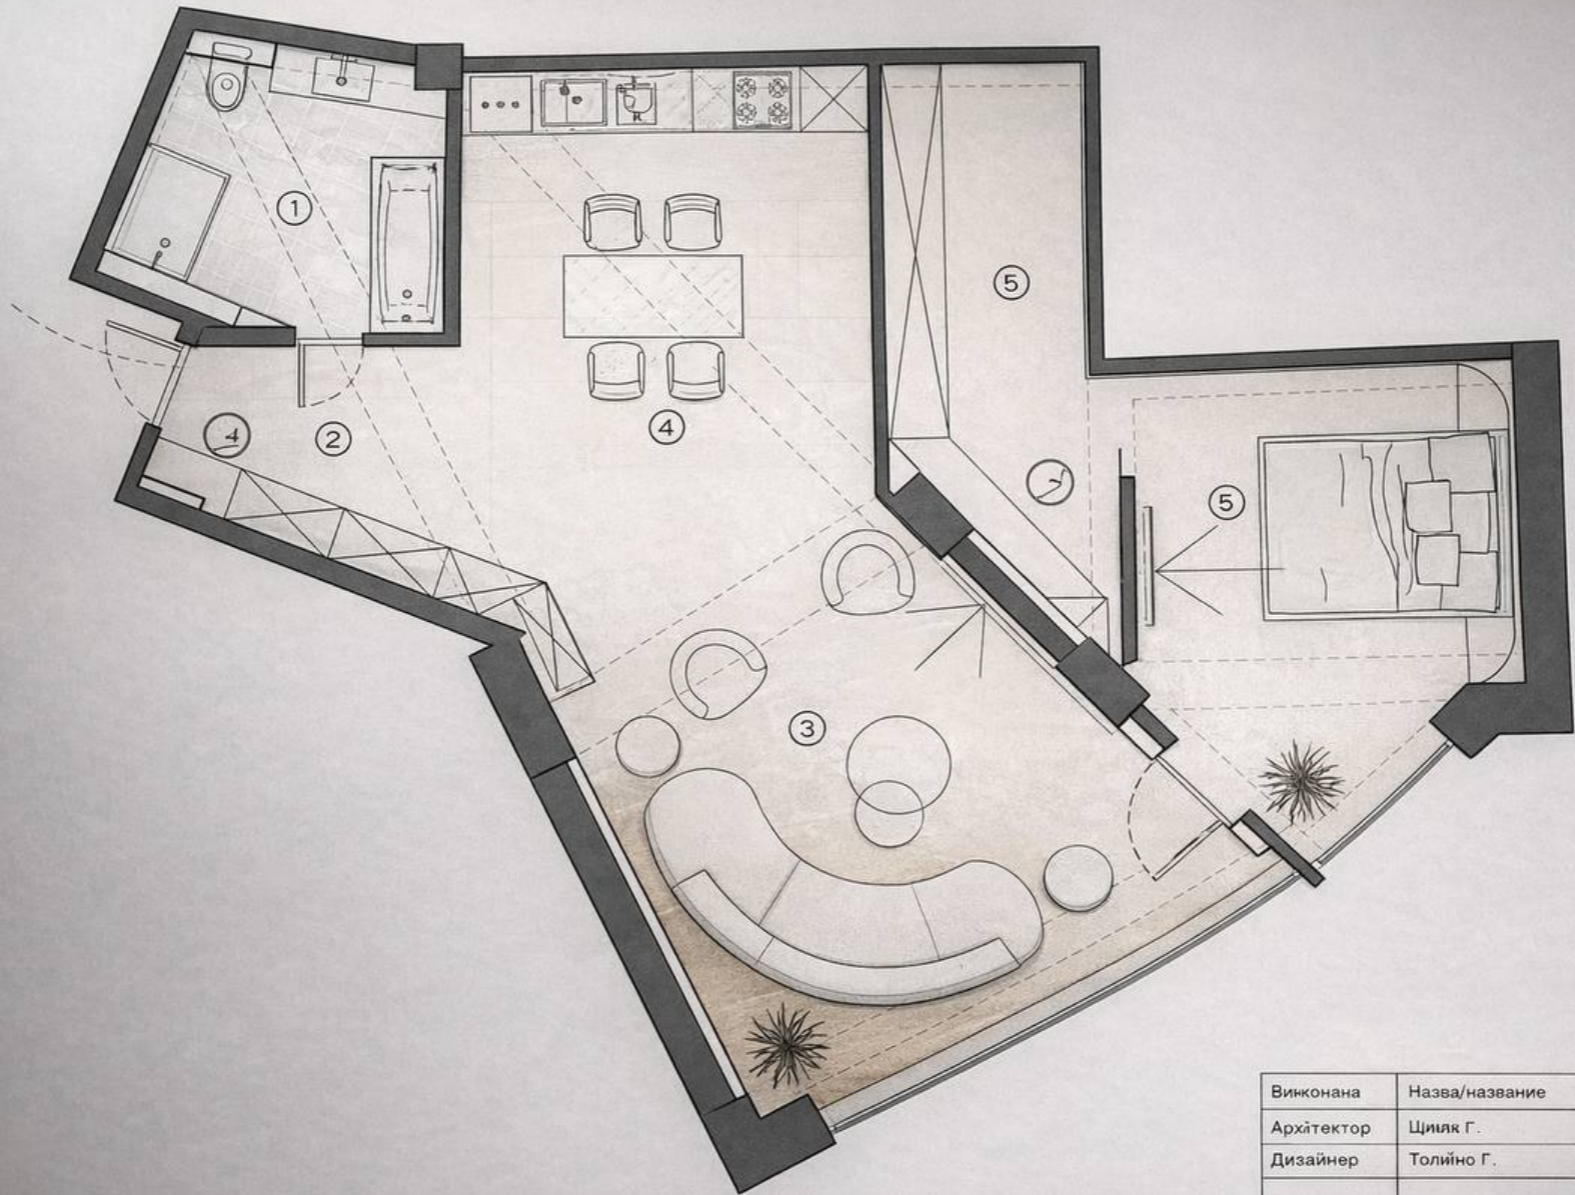

78 m<sup>2</sup>

2

3/16

1

Balan Victor

Agent imobiliar

+37361219998

Виконана	Назва/название	План	Дата
Архітектор	Щиляк Г.		
Дизайнер	Толюно Г.		
Власник.			