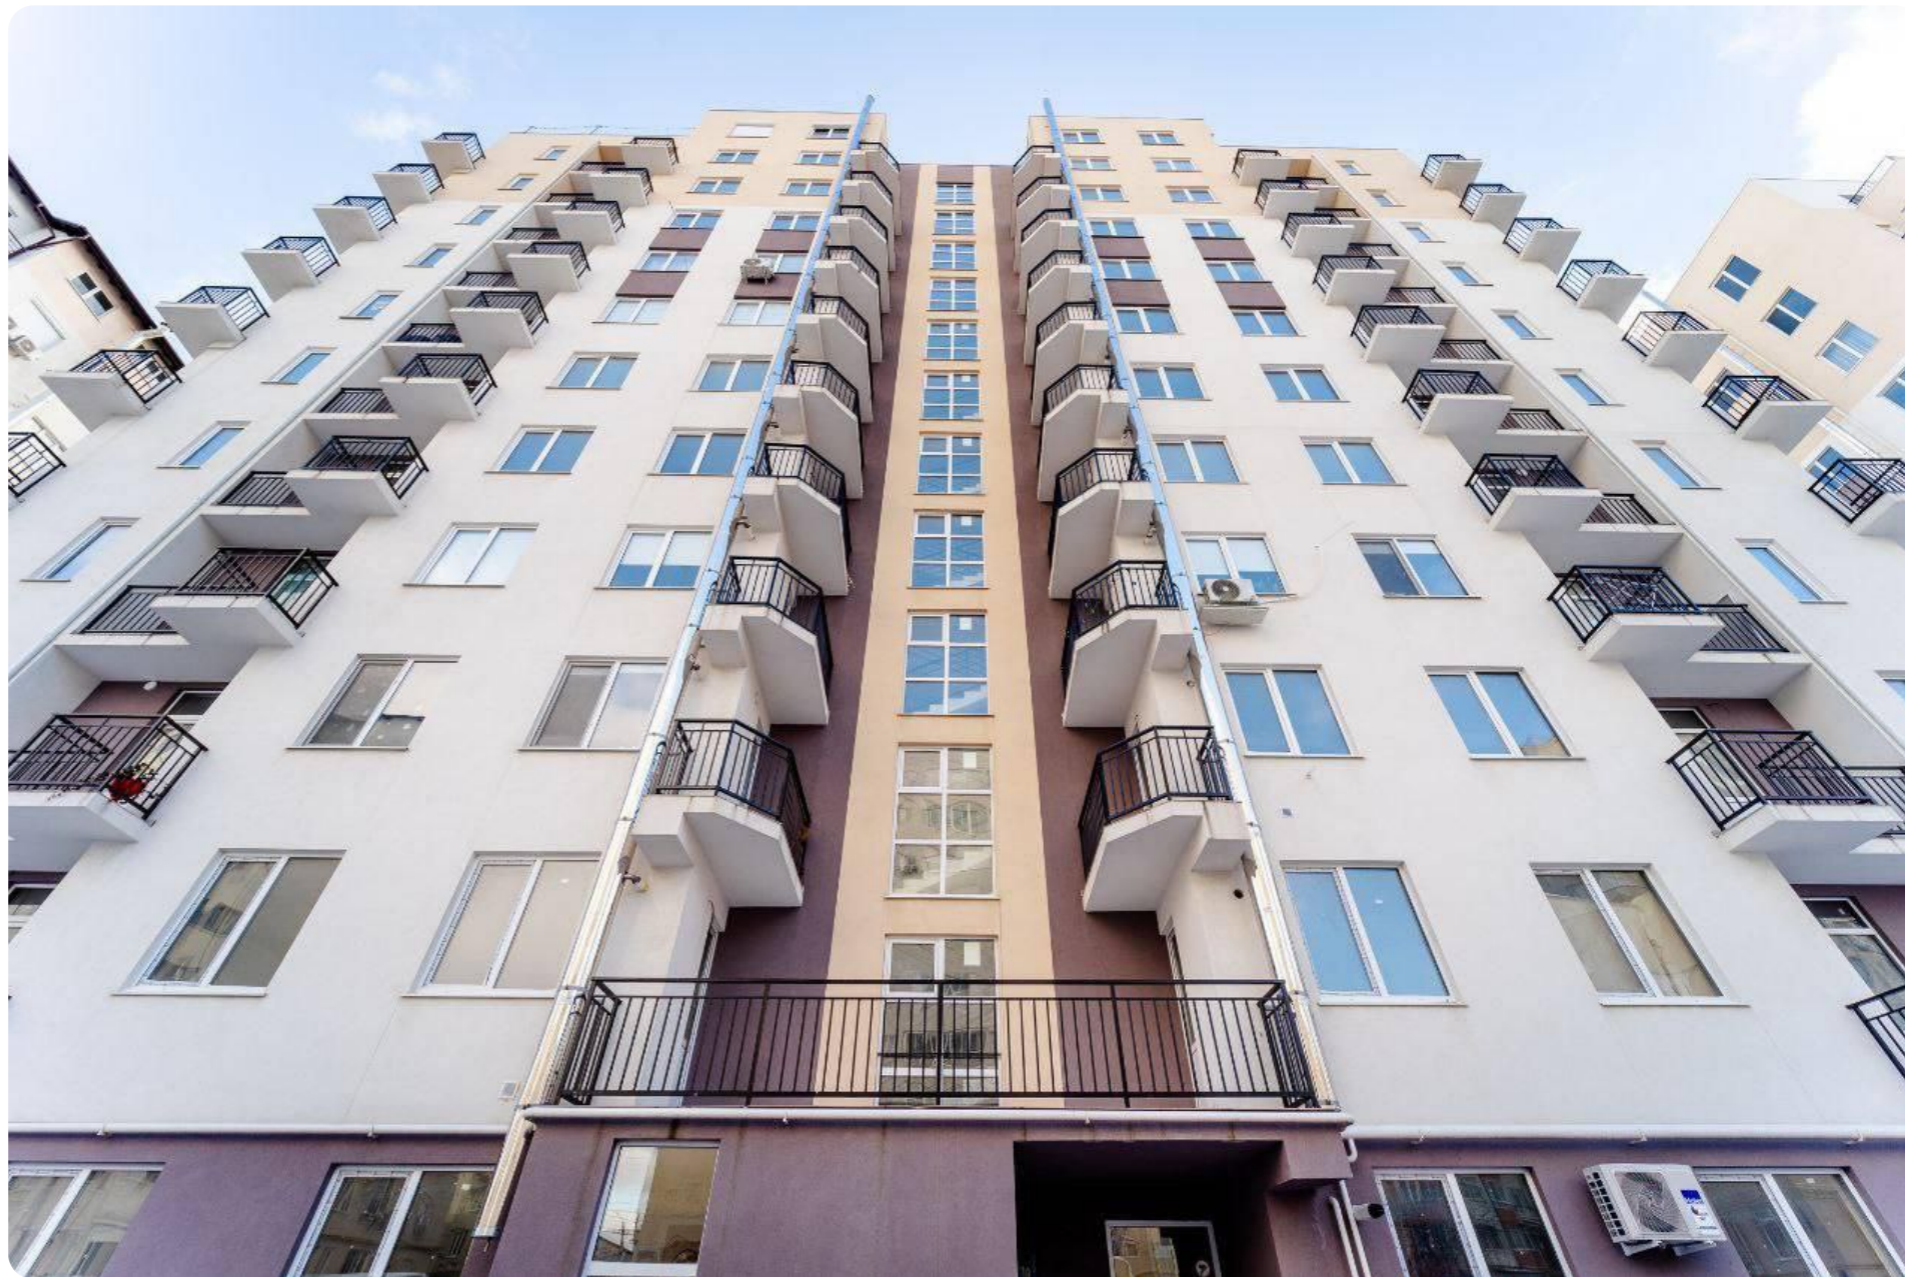

Descriere

TOATE OFERTELE DISPONIBILE LE GĂSIȚI
AICI www.topestate.md Vă prezentăm
apartament cu suprafața de 48 m.p. localizat
pe str. Cartușa Dezvoltator Nicons Divizarea
imobilului: - 1 dormitor - Bucătărie - Living -
Bloc sanitar - Antreu Beneficii: - Variantă albă
- Geamuri termopan - Încălzire autonomă -
Izolare termică și fonică - Ușă blindată -
Ascensor - Teren de joacă - Parcare
deschisă - Curte de tip închis În imediată
apropiere: - Magazin - Restaurant - Farmacie
- Grădiniță - Școală Acces facil la transportul
public în orice direcție a orașului. Comision
0% pentru cumpărători! Compania TOP
ESTATE vă ajută în procesul de vânzare-
cumpărare a unui imobil, teren sau spațiu
comercial, beneficiind de consultanță juridică
în domeniul imobiliar și accesarea unui
credit...

Agent imobiliar

+37361000174