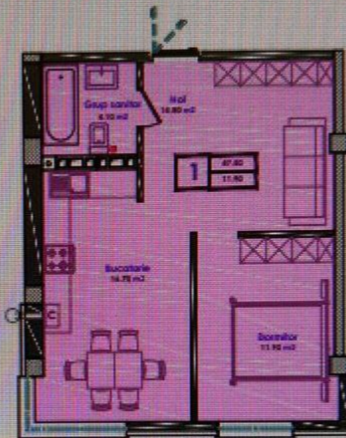

+37361000174  

Informații

ID	11194
Suprafață totală	48m ²
Nivelul	9
Număr de nivele	10
Fond locativ	Cladire nouă
Tipul clădirii	Combinat
Starea apartamentului	La alb
Living	Apartament cu living

Braga Aurelia

Supraveghere video

Supermarket

Braga Aurelia

Agent imobiliar

+37361000174  

APARTAMENT CU O ODAIE

HOL	14.80 m ²
GRUP SANITAR	4.10 m ²
BUCATARIE	16.70 m ²
DORMITOR	11.90 m ²

SUPRAFATA TOTALA 47.50 m²

1

Braga Aurelia

Agent imobiliar

+37361000174

APARTAMENT CU O ODAIE

HOL	14.80 m ²
GRUP SANITAR	4.10 m ²
BUCATARIE	16.70 m ²
DORMITOR	11.90 m ²

SUPRAFATA TOTALA 47.50 m²