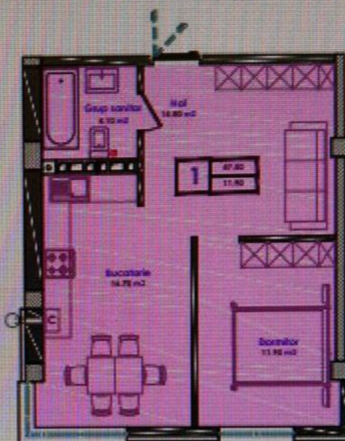

Supraveghere video

Supermarket

Braga Aurelia

Agent imobiliar

+37361000174  

APARTAMENT CU O ODAIE

HOL	14.80 m ²
GRUP SANITAR	4.10 m ²
BUCATARIE	16.70 m ²
DORMITOR	11.90 m ²

SUPRAFATA TOTALA 47.50 m²

1

Braga Aurelia

Agent imobiliar

+37361000174

APARTAMENT CU O ODAIE

HOL	14.80 m ²
GRUP SANITAR	4.10 m ²
BUCATARIE	16.70 m ²
DORMITOR	11.90 m ²

SUPRAFATA TOTALA 47.50 m²