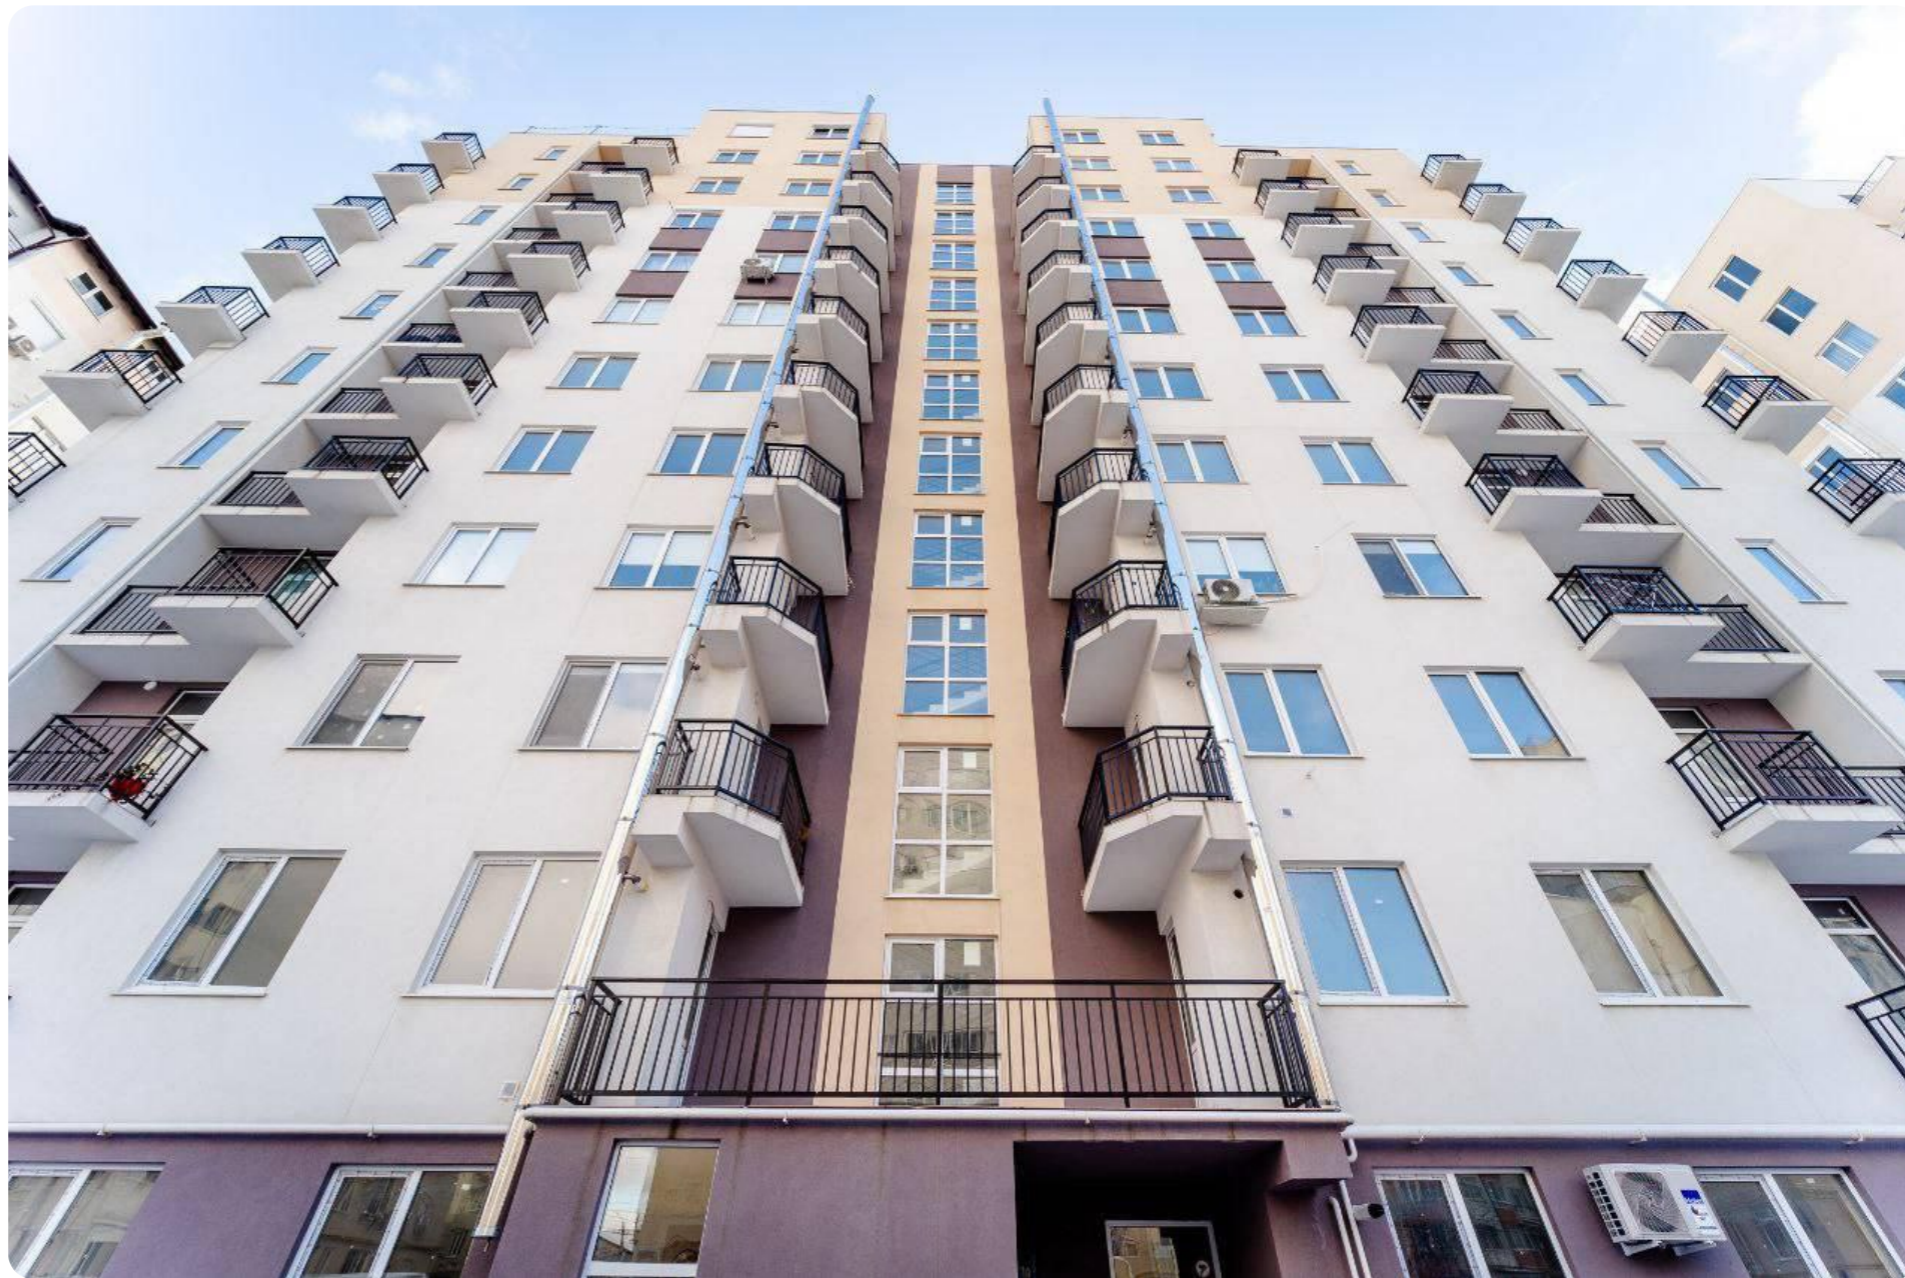

Chișinău Durlești str. Cartușa

57 500 €

48 m²

1

9/10

1

Braga Aurelia

Agent imobiliar

+37361000174