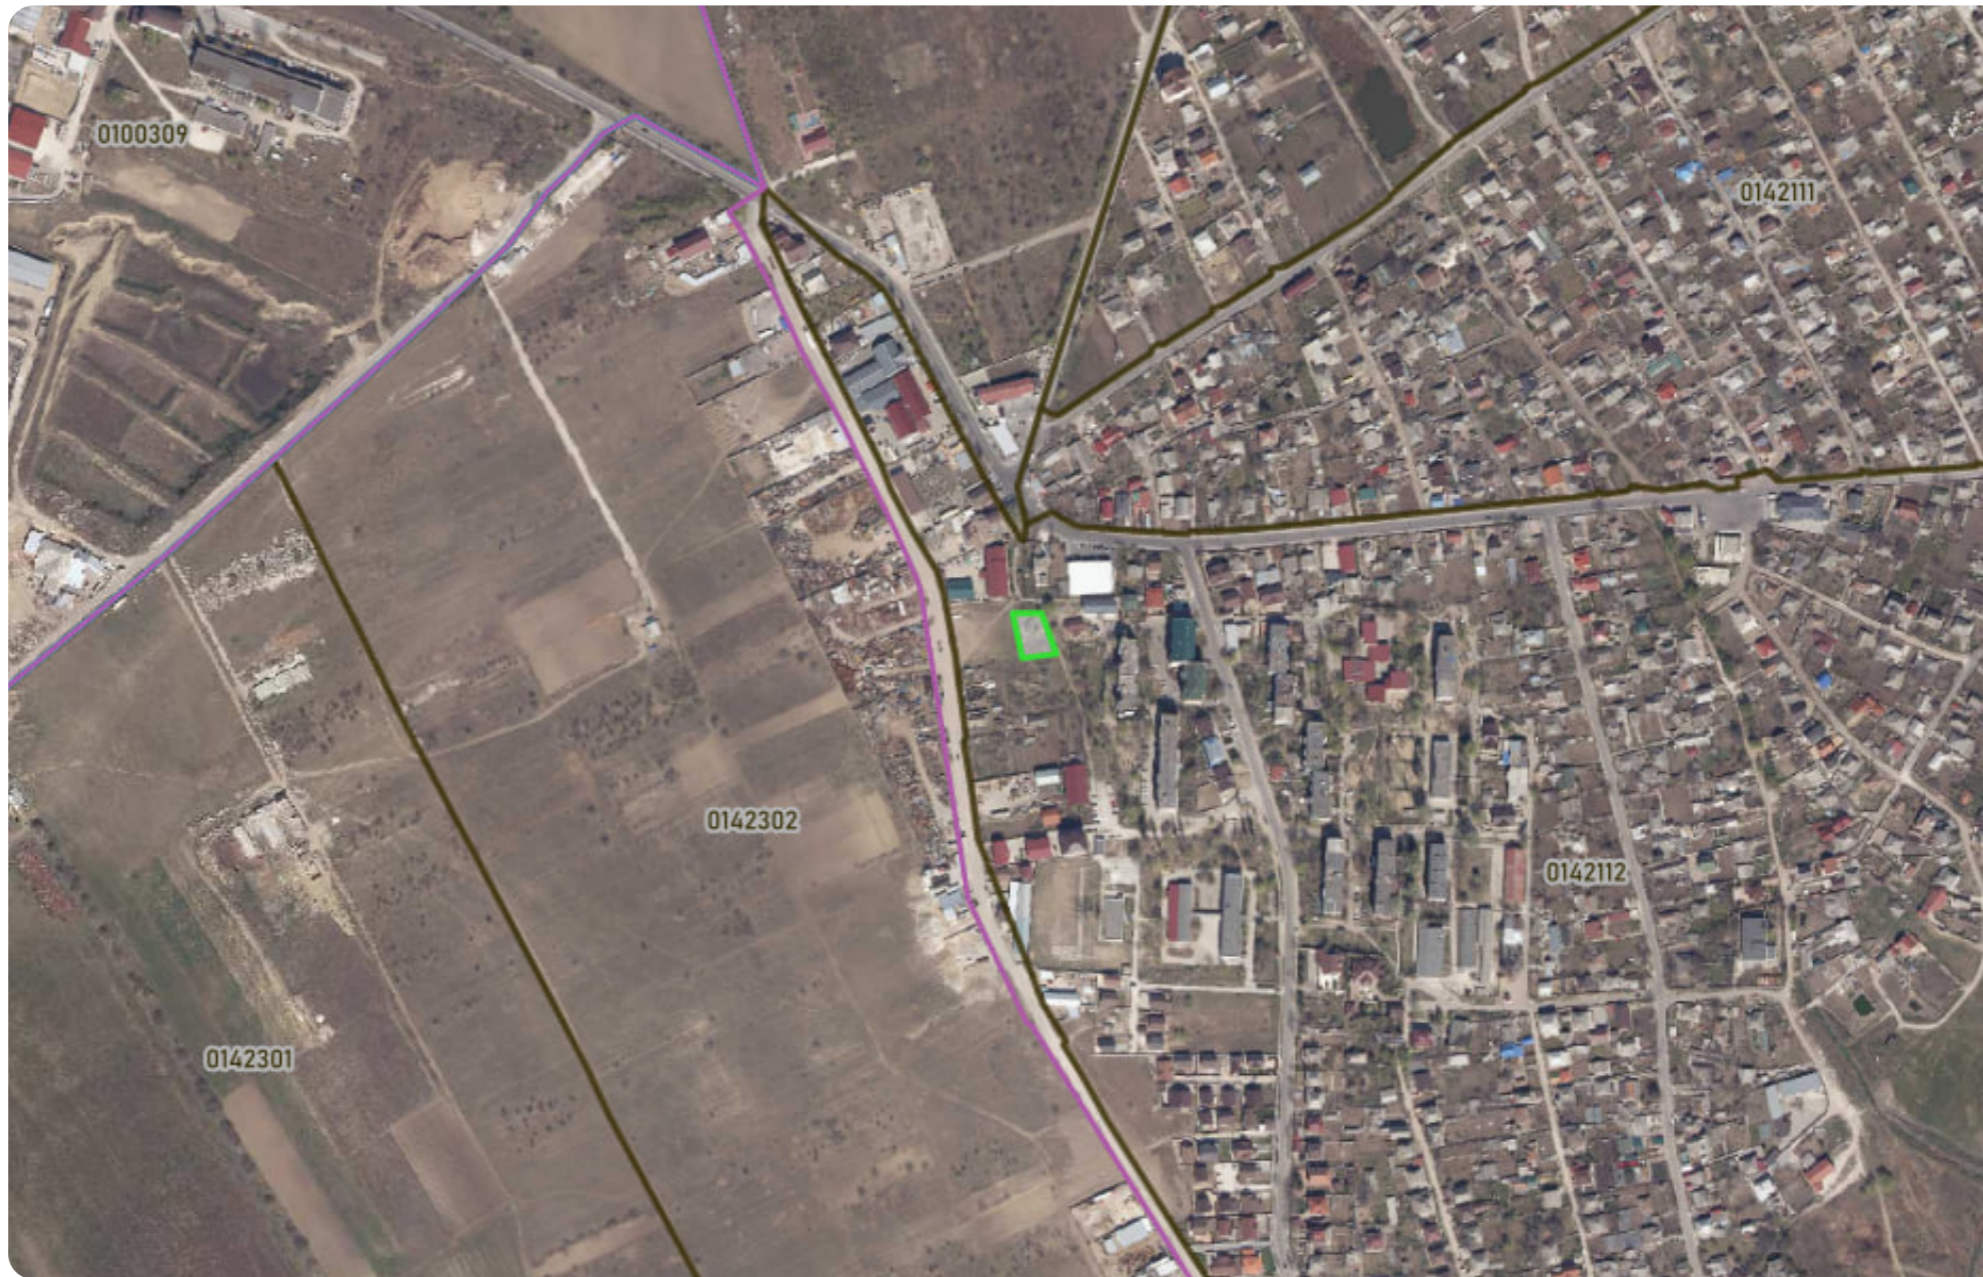

Chișinău Bubuieci str. Ștefan cel Mare și Sfânt

80 000 €

 7,5 ari

Djuraev Stanislav

Agent imobiliar

+37368627776  

Informații

ID 11222
Suprafață totală 7,5 ari
Suprafața terenului 7,5 ari
Tip lot Teren pentru construcții

Drum asfaltat

Amplasat în localitate

Djuraev Stanislav

Agent imobiliar

+37368627776

Descriere

TOATE OFERTELE DISPONIBILE LE GĂSIȚI

AICI www.topestate.md Spre

vânzare TEREN pentru construcție!

Amplasat: Bubuieci str. Ștefan cel Mare și

Sfânt Suprafața totală: 7,5 ari. Comunicații

la hotar. Comision 0% pentru cumpărători!

Compania TOP ESTATE vă ajută în procesul