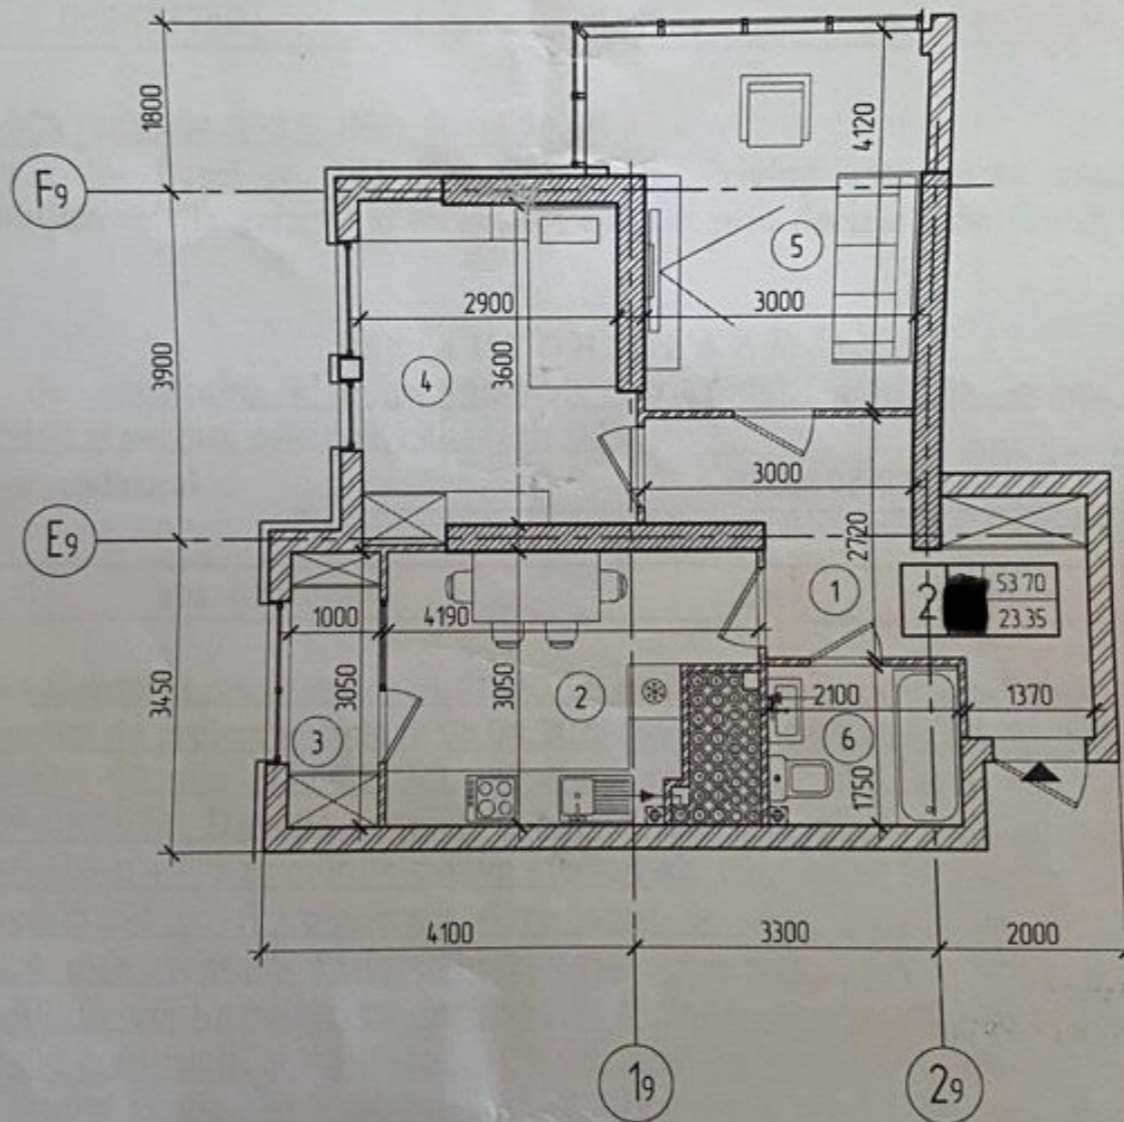

Avantajele

Încălzire autonomă

Geamuri termopan

Geamuri panoramice

Ușă blindată

Ascensor

Teren de joacă

Supraveghere video

Ciobanu Daniel

Agent imobiliar

+37361000172