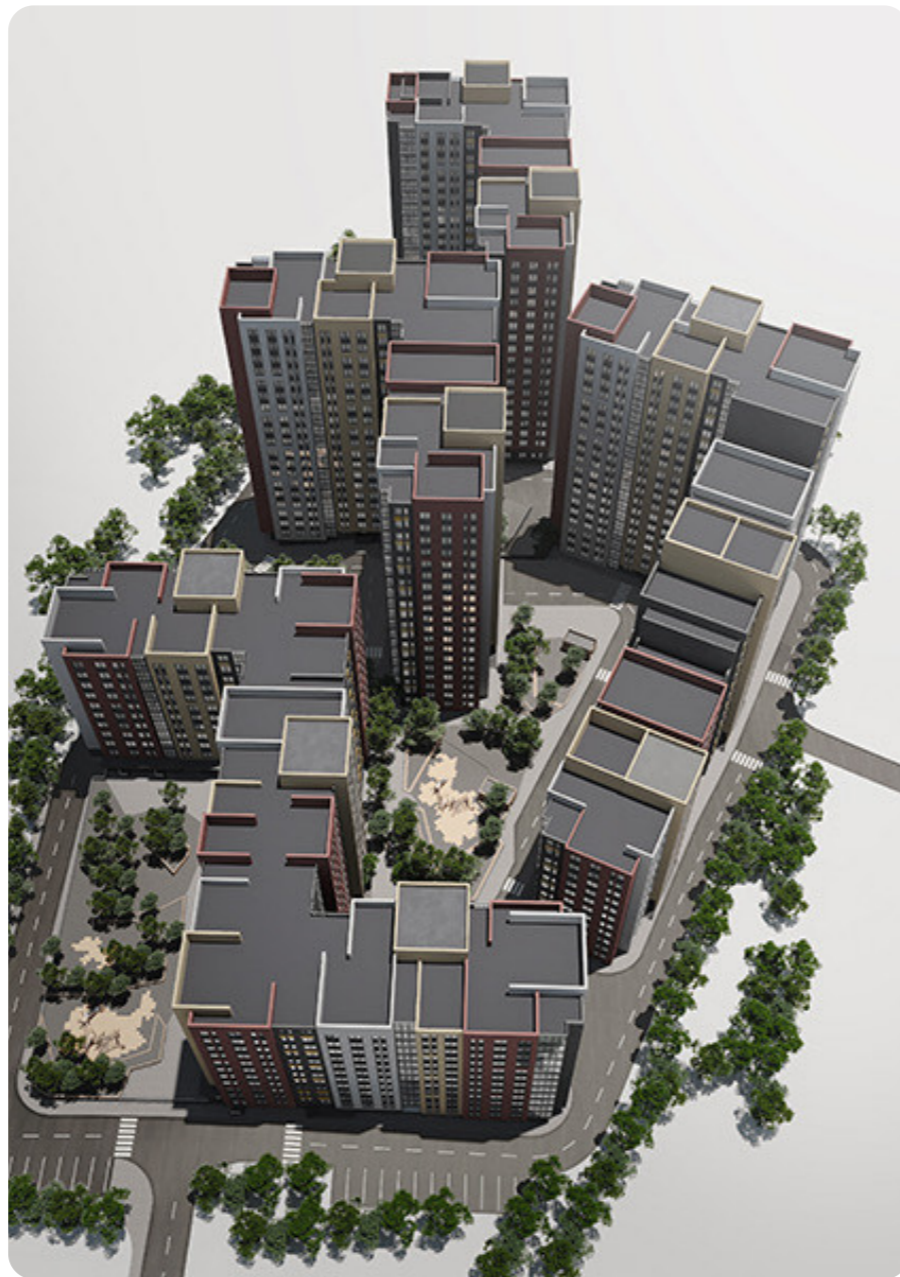

Informații

ID	11311
Suprafață totală	42m²
Nivelul	5
Număr de nivele	18
Balcon	1 balcon
Fond locativ	Cladire nouă
Tipul clădirii	Combinat
Starea apartamentului	La alb
Seria	Individuală
Living	Apartament cu living

Cernenchi Ruslan

Agent imobiliar

+37368629222