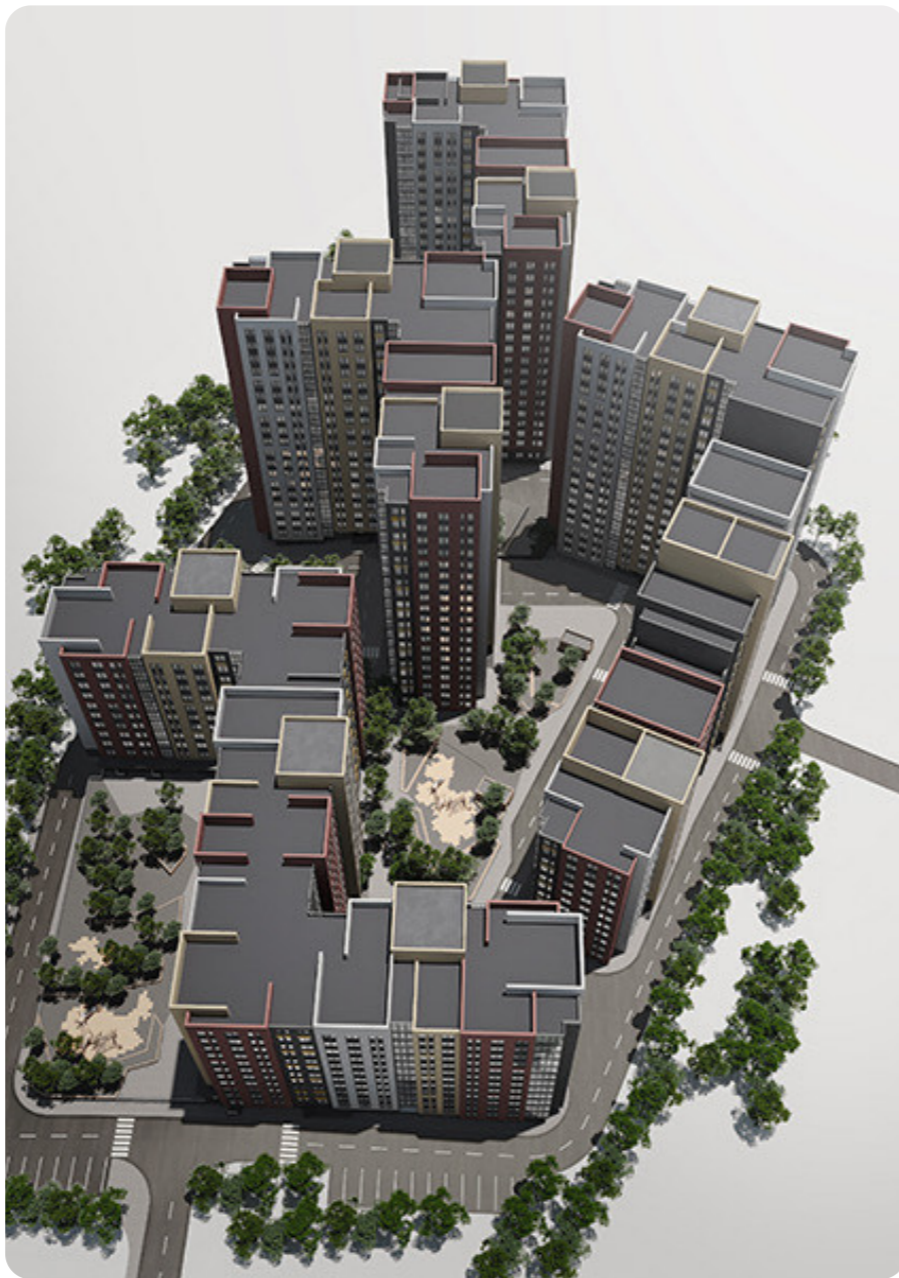

Informații

ID	11311
Suprafață totală	42m²
Nivelul	5
Număr de nivele	18
Balcon	1 balcon
Fond locativ	Cladire nouă
Tipul clădirii	Combinat
Starea apartamentului	La alb
Seria	Individuală
Living	Apartament cu living

Cernenchi Ruslan

Agent imobiliar

+37368629222