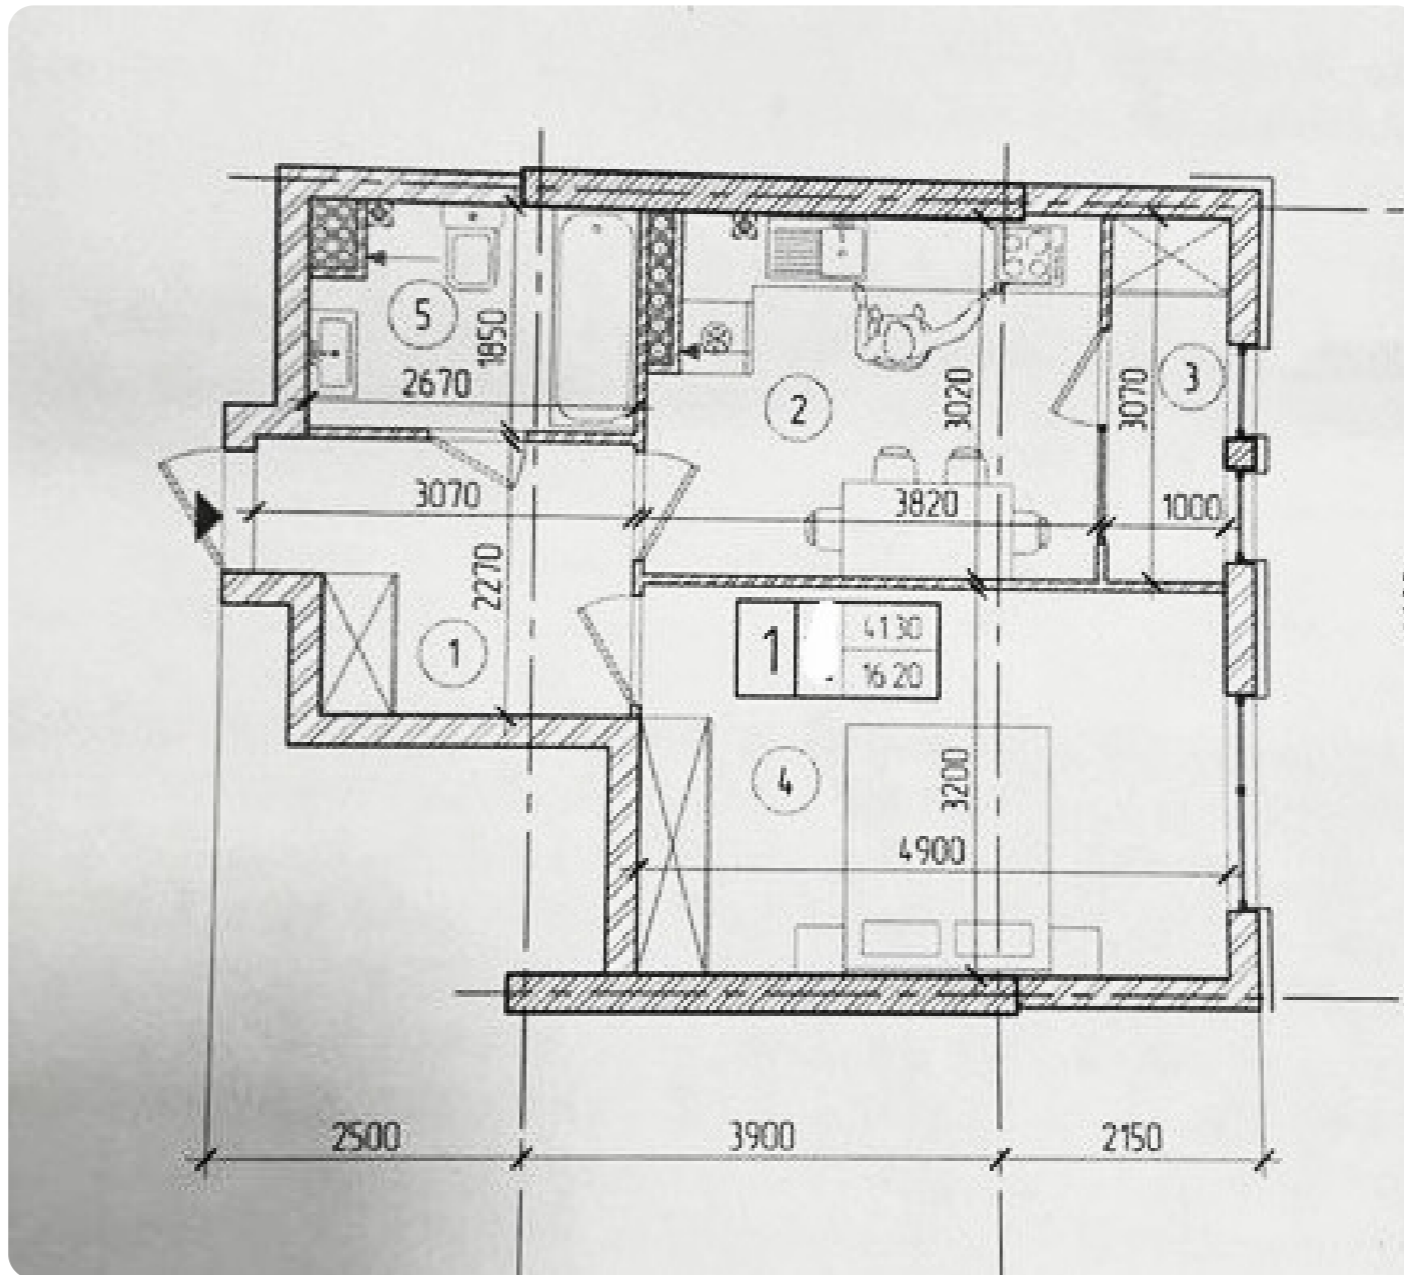

Avantajele

Încălzire autonomă

Geamuri termopan

Ușă blindată

Ascensor

Teren de joacă

Supraveghere video

Supermarket

Cernenchi Ruslan

Agent imobiliar

+37368629222