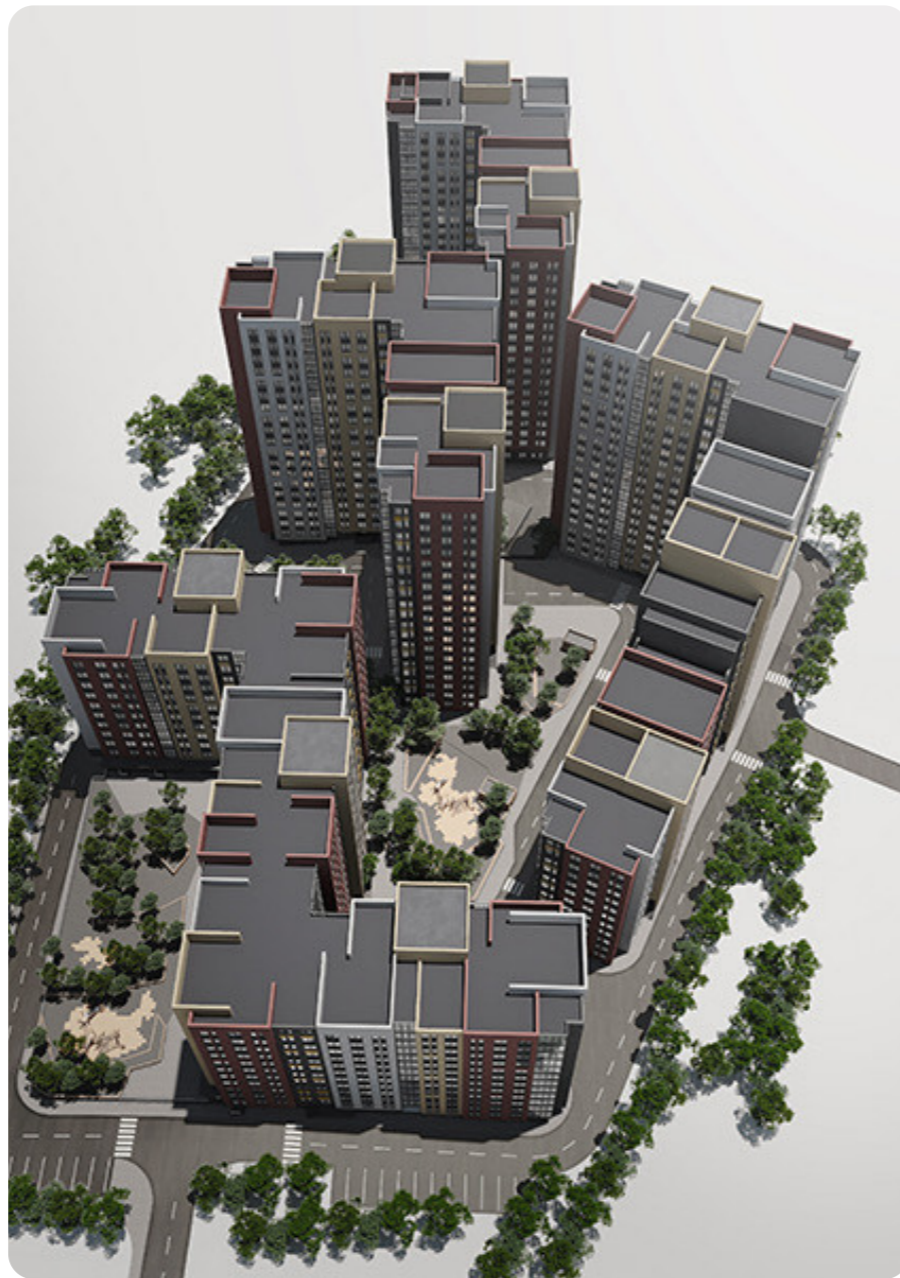

Informații

ID	11312
Suprafață totală	41m²
Nivelul	5
Număr de nivele	18
Balcon	1 balcon
Fond locativ	Cladire nouă
Tipul clădirii	Combinat
Starea apartamentului	La alb
Seria	Individuală
Living	Apartament cu living

Cernenchi Ruslan

Agent imobiliar

+37368629222