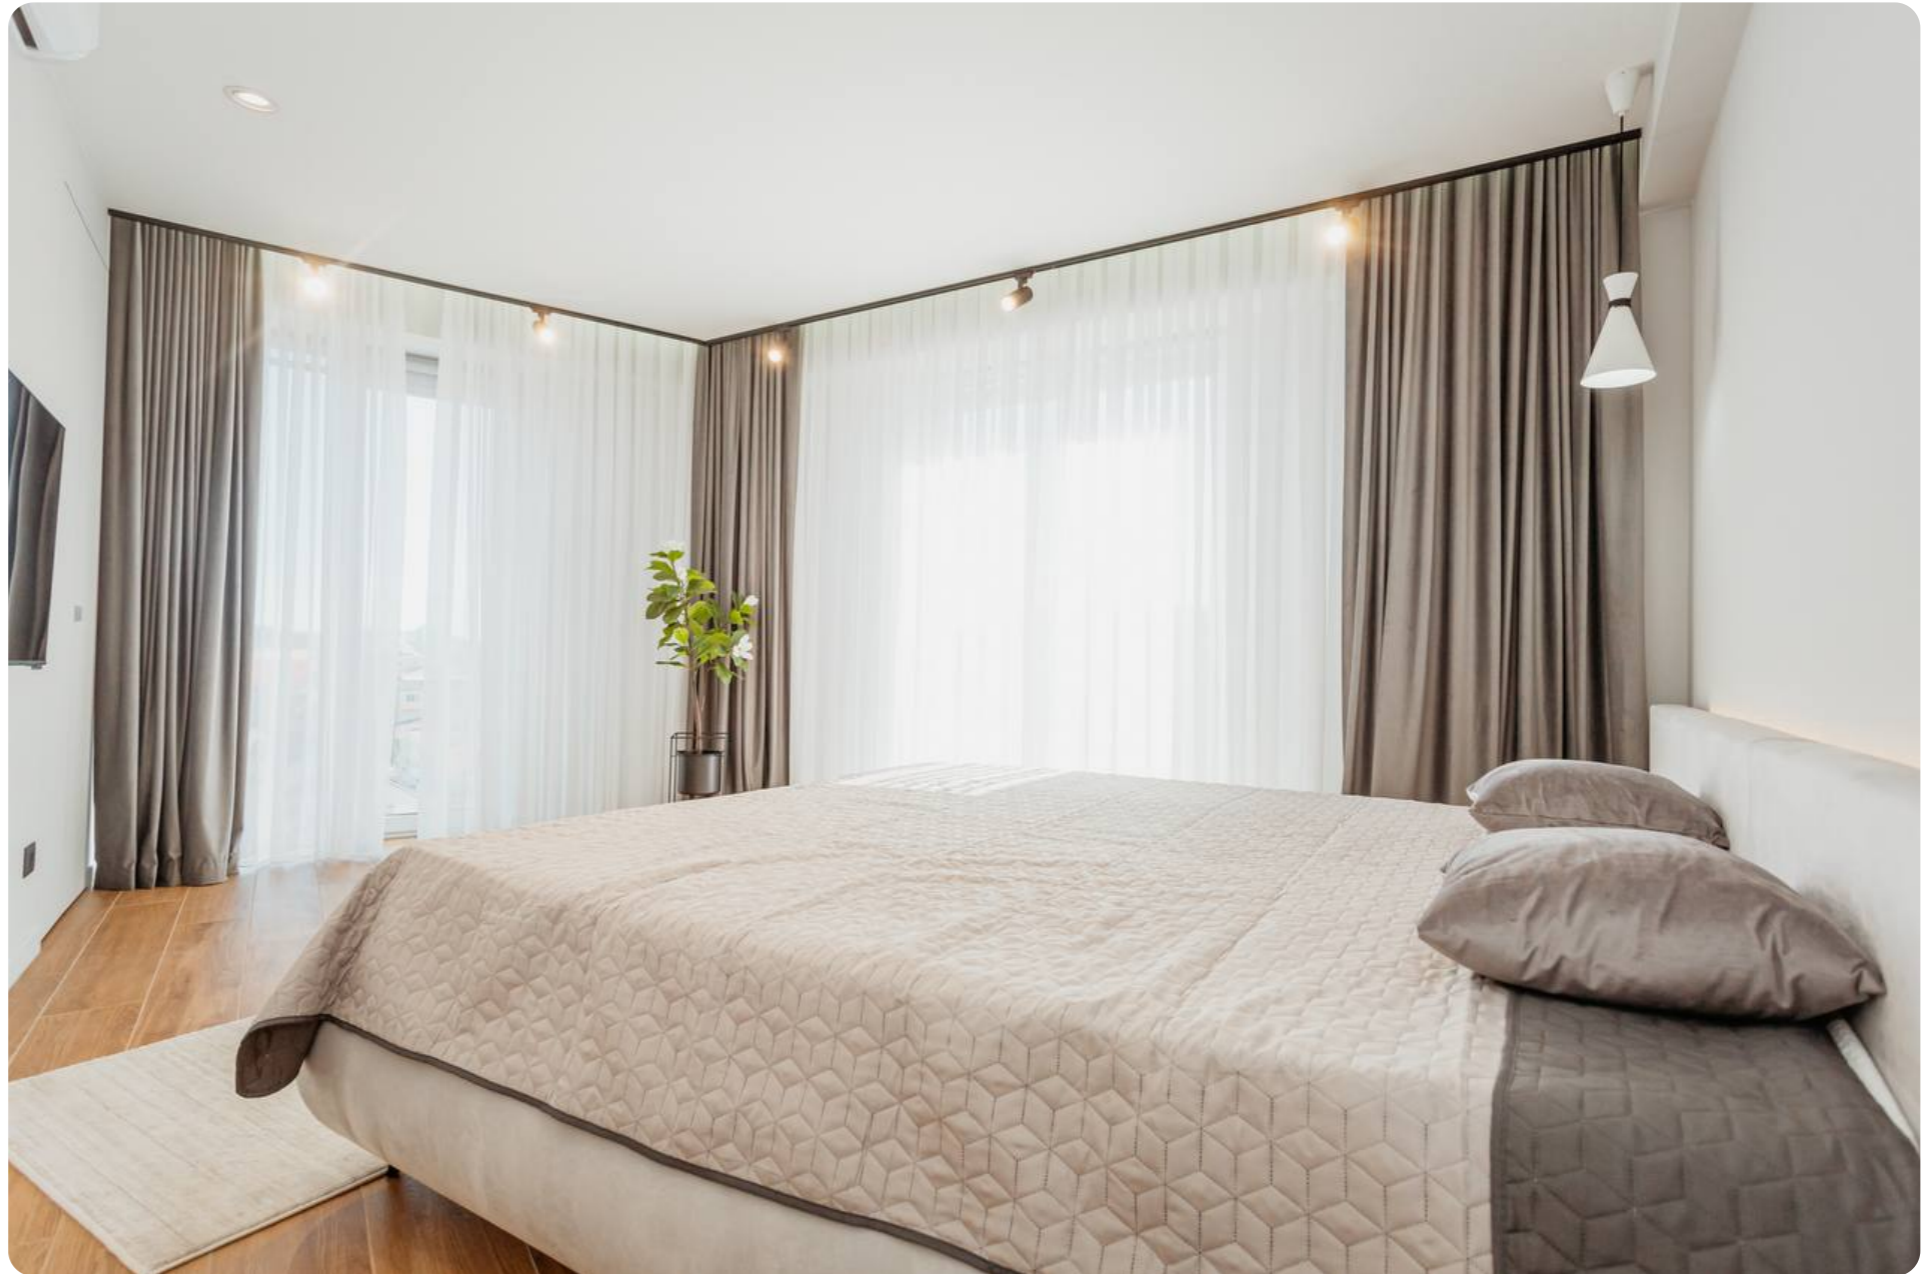

Informații

ID	11329
Suprafață totală	72m²
Nivelul	6
Număr de nivele	9
Balcon	1 balcon
Fond locativ	Cladire nouă
Tipul clădirii	Design individual
Starea apartamentului	Euroreparație
Seria	Individuală
Living	Apartament cu living

Vasilița Victoria

Team Leader Botanica-
Telecentru

+37362119937