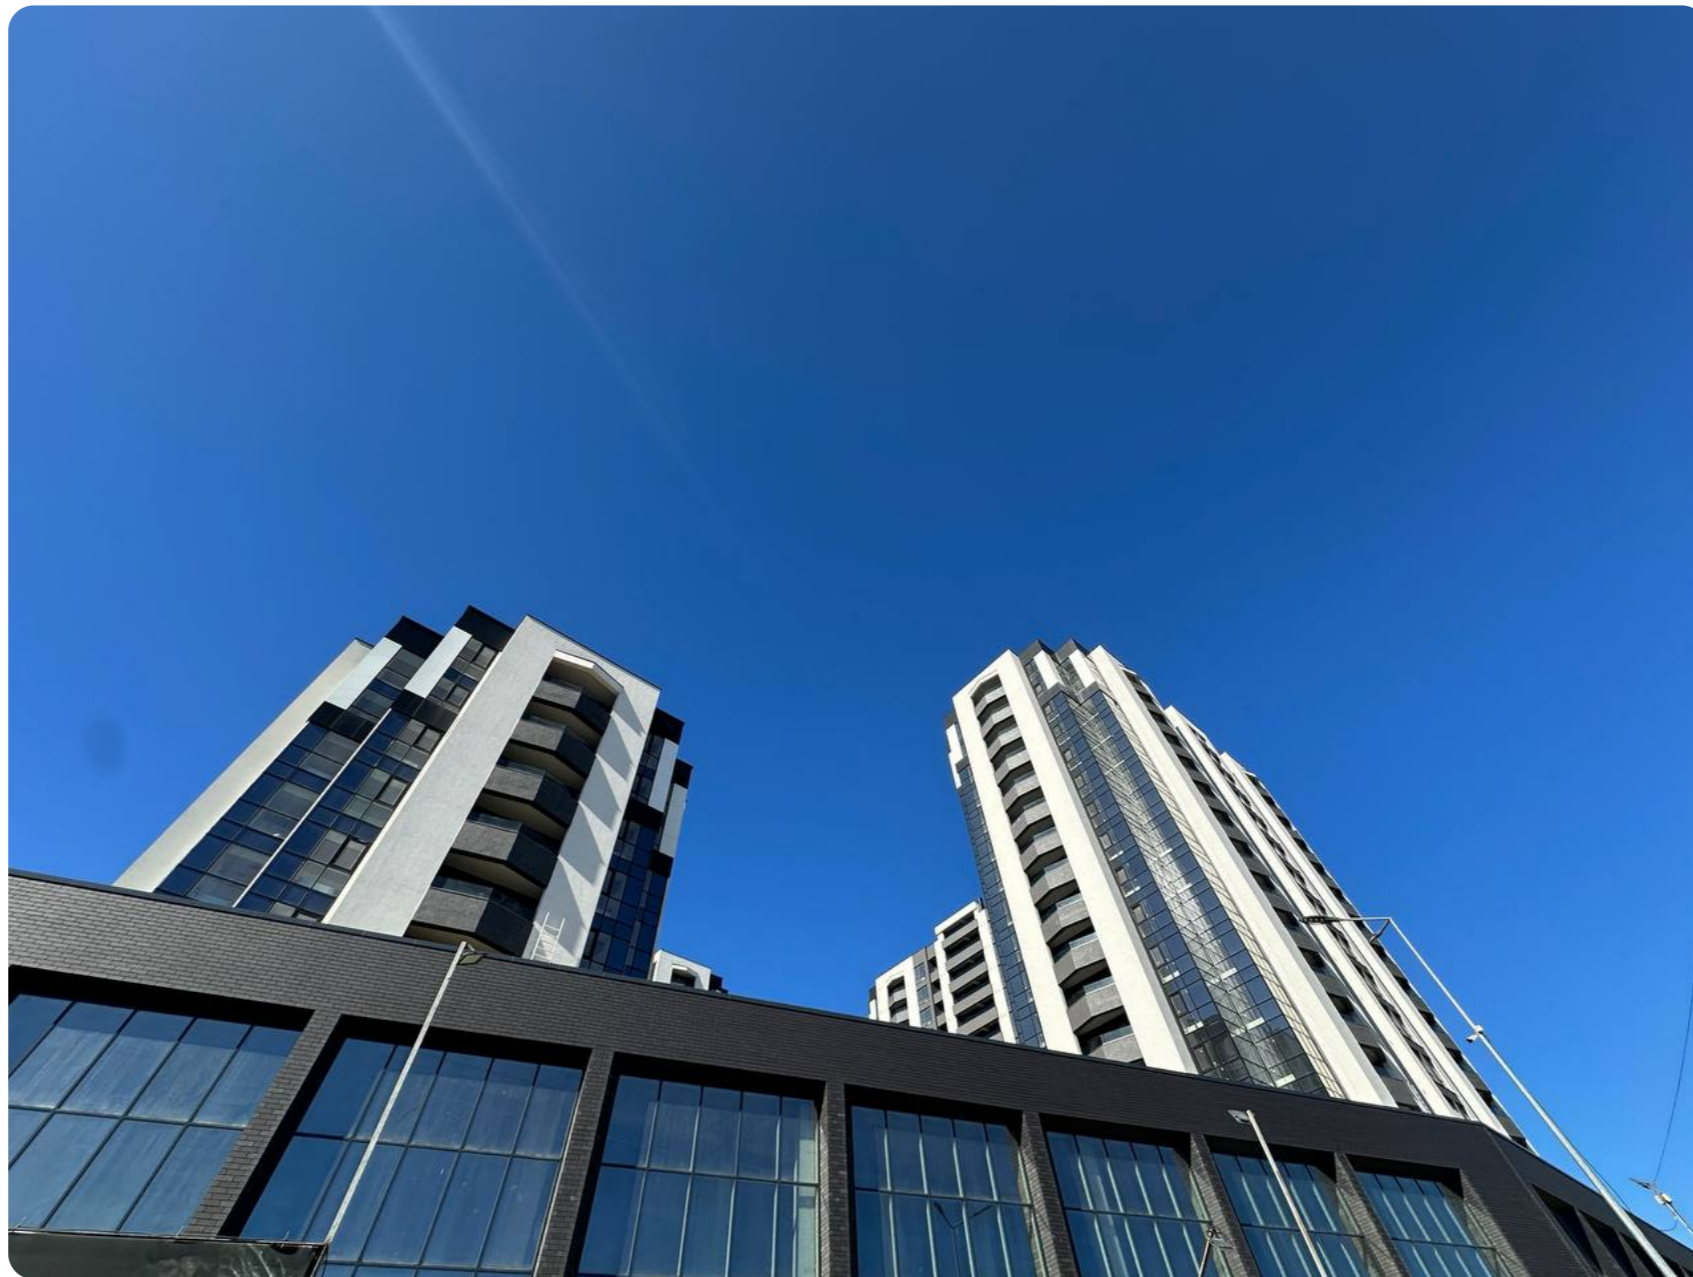

Chișinău Botanica str. Grădina Botanică

122 900 €

68 m²

2

4/14

1

Ciobanu Daniel

Agent imobiliar

+37361000172