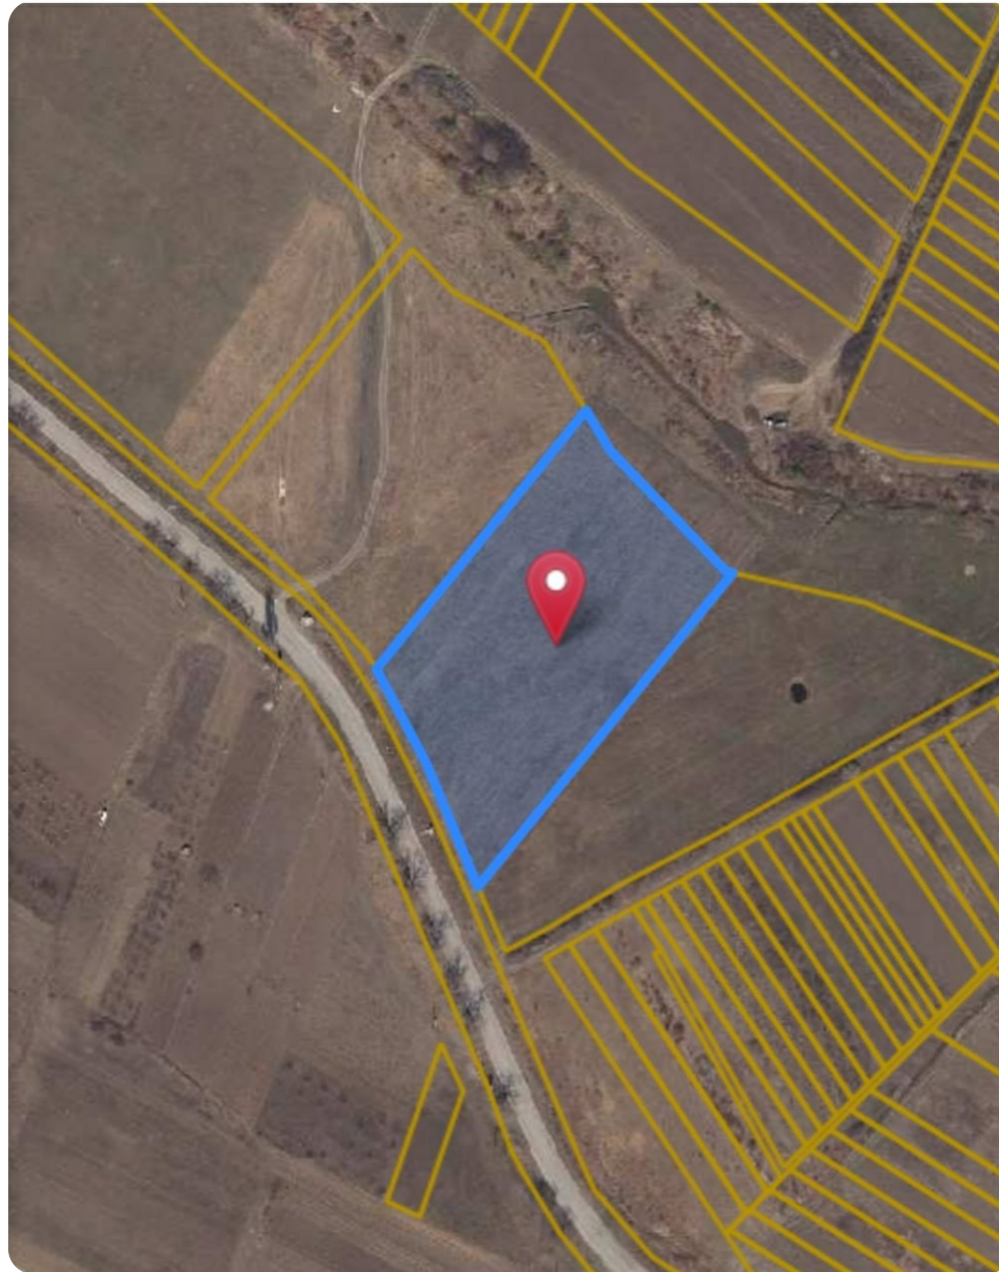

### Informații

ID	11350
Suprafață totală	1 ha
Suprafața terenului	1 ha
Tip lot	Teren agricol

**Vasilița Victoria**

Team Leader Botanica-

Telecentru

+37362119937  

Avantajele

Gazoduct

Aprovizionare cu apă

Aprovizionare cu energie electrică

Sistem de irigare

Drum asfaltat

Amplasat în afara localității

**Vasilița Victoria**

Team Leader Botanica-

Telecentru

## Descriere

TOATE OFERTELE DISPONIBILE LE GĂSIȚI AICI [www.topestate.md](http://www.topestate.md) Spre vânzare TEREN agricol! Amplasat: Ialoveni, Ruseștii Noi Suprafața totală: 1 ha. Comunicații la hotar 100 metri deschidere la traseul național G103 Proiectul de aprovizionare cu apa potabila a satului Vasieni în derulare, apeductul trece pe lângă hotarul terenului cu posibilitate de conectare. Comision 0% pentru cumpărători! Compania TOP ESTATE vă ajută în procesul de vânzare-cumpărare a unui imobil, teren sau spațiu comercial, beneficiind de consultanță juridică în domeniul imobiliar și accesarea unui credit ipotecar.