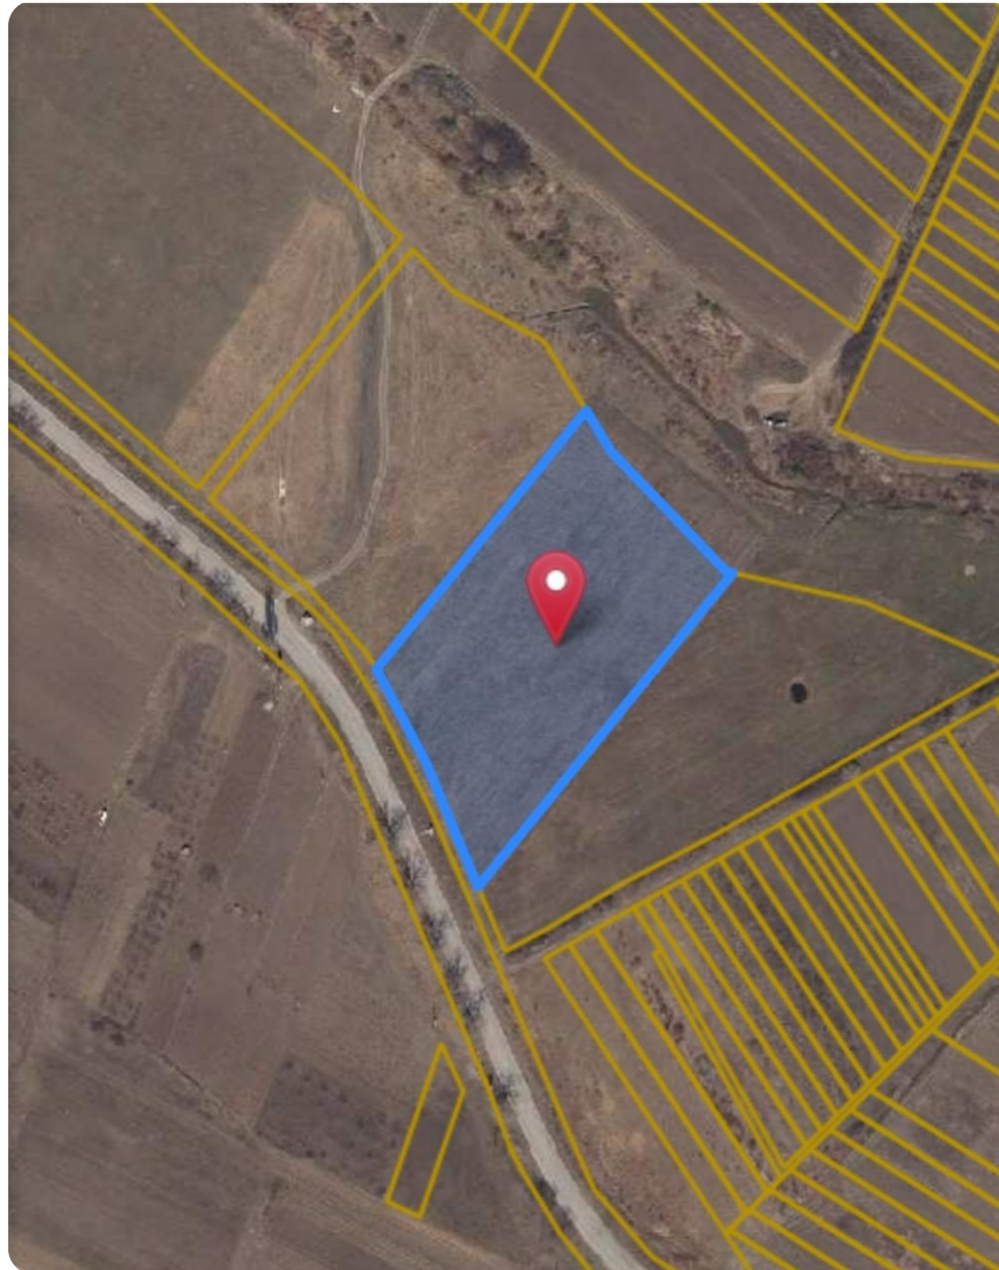

Informații

ID	11350
Suprafață totală	1 ha
Suprafața terenului	1 ha
Tip lot	Teren agricol

Vasilița Victoria
Team Leader Botanica-
Telecentru

+37362119937