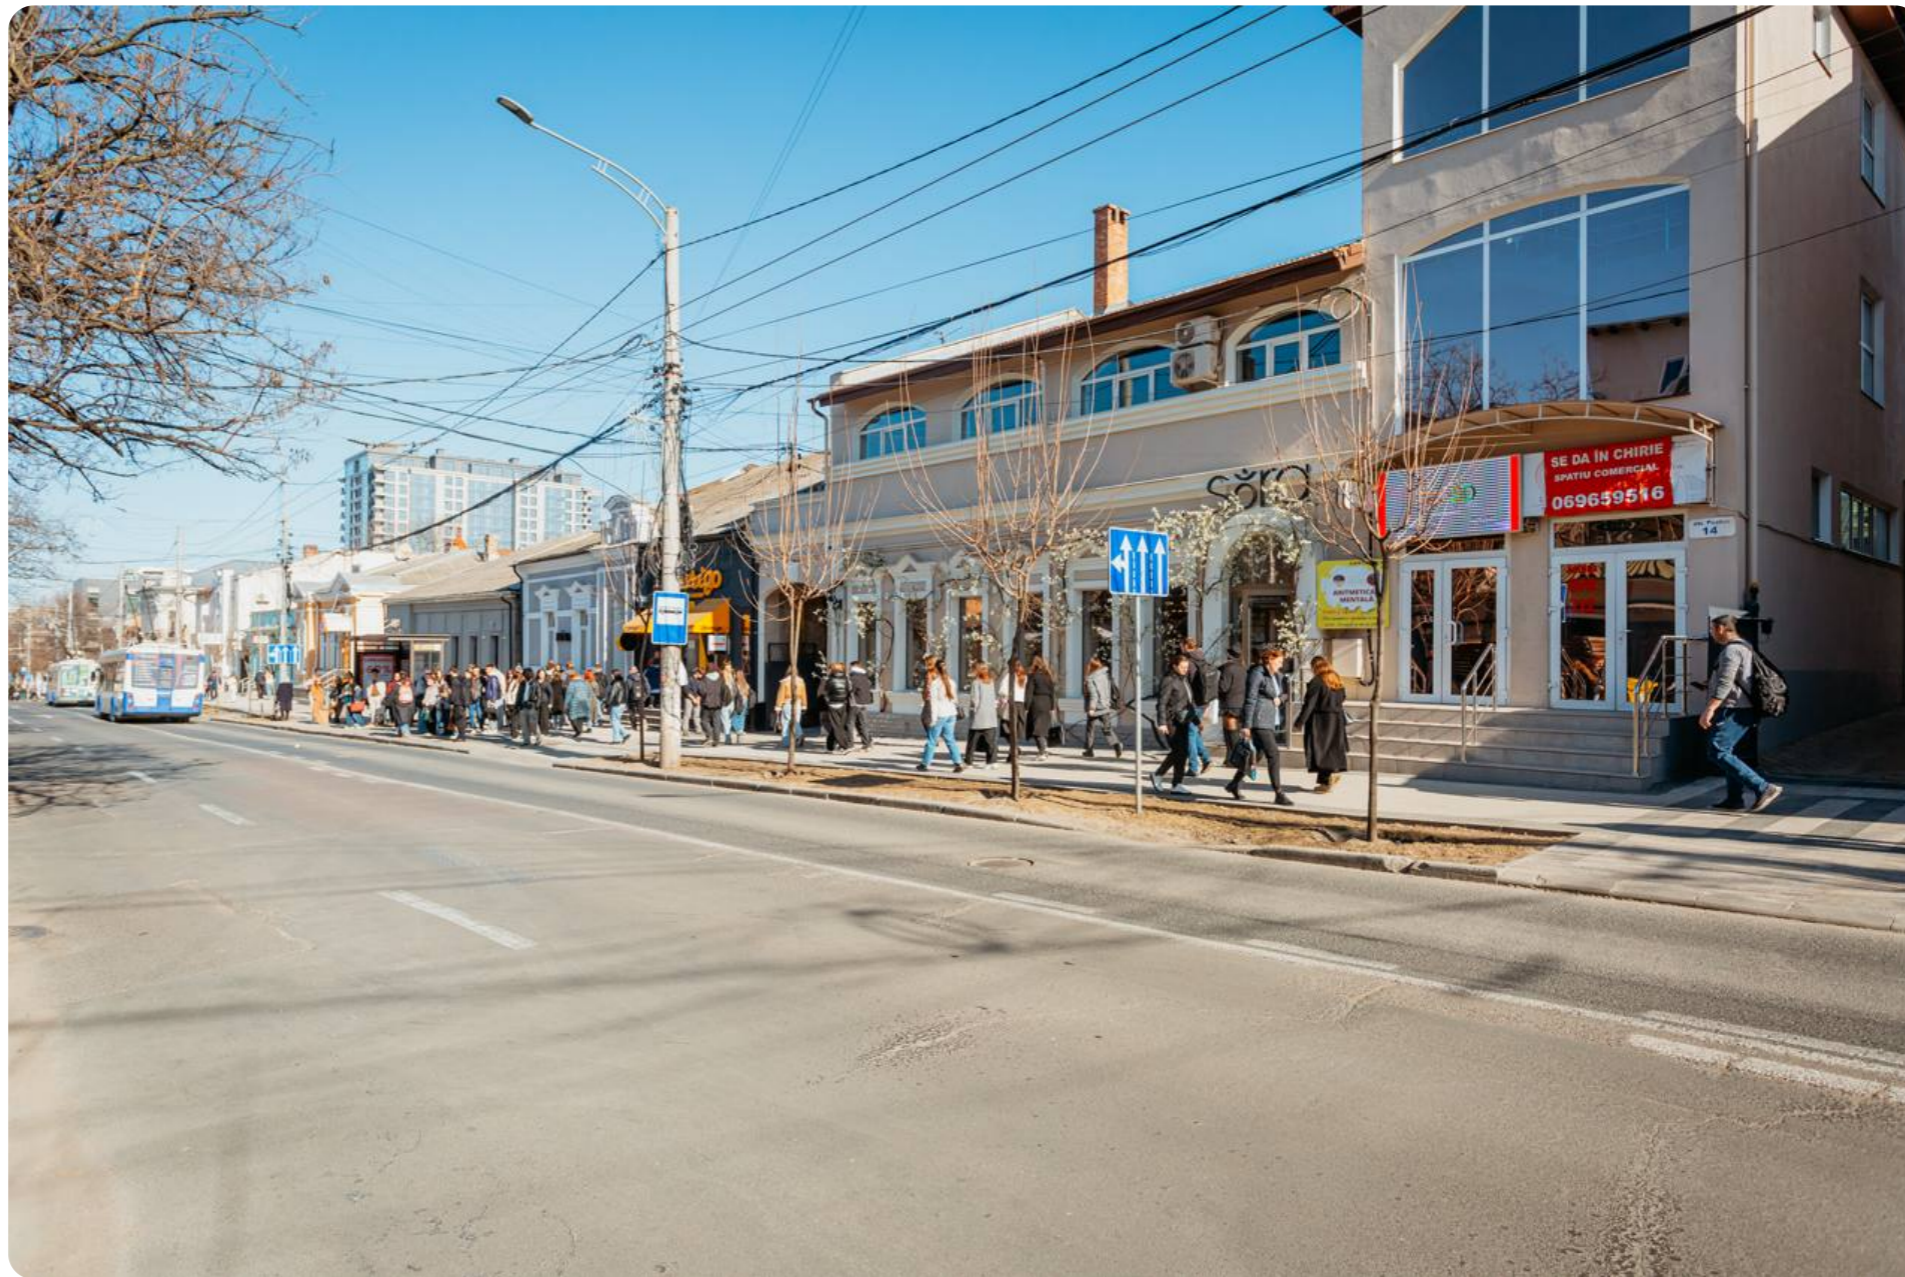

Chișinău Centru str. Alexandr Pușkin

1 700 €

170 m²

0/2

Urechi Aura

Agent imobiliar

+37368022206