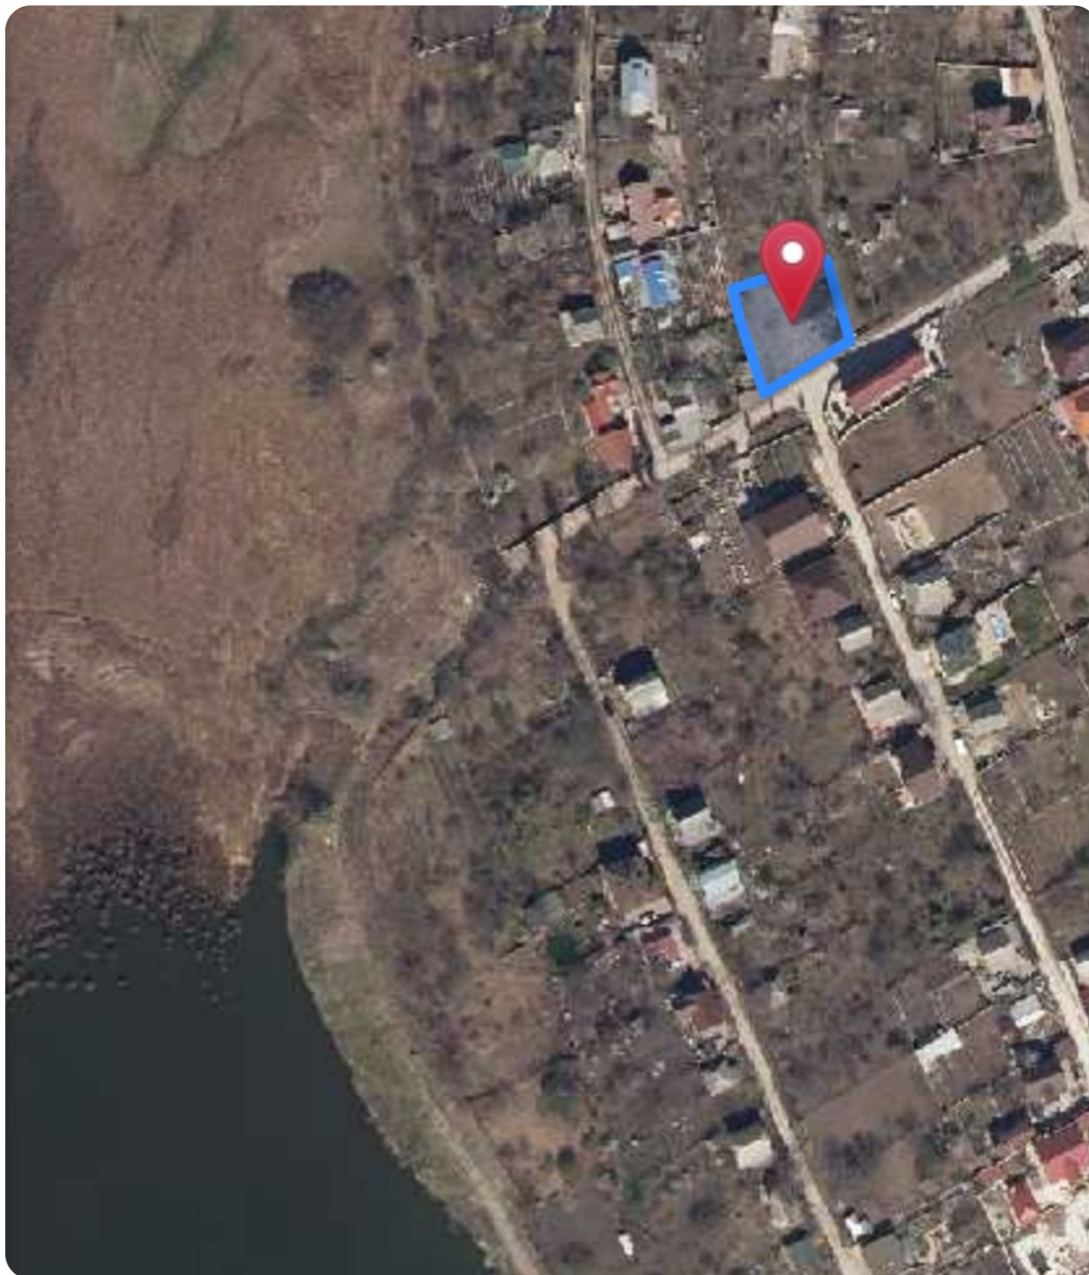

Informații

ID	11382
Suprafață totală	6 ari
Suprafața terenului	6 ari
Tip lot	Teren agricol

Vasilița Victoria

Team Leader Botanica-

Telecentru

+37362119937