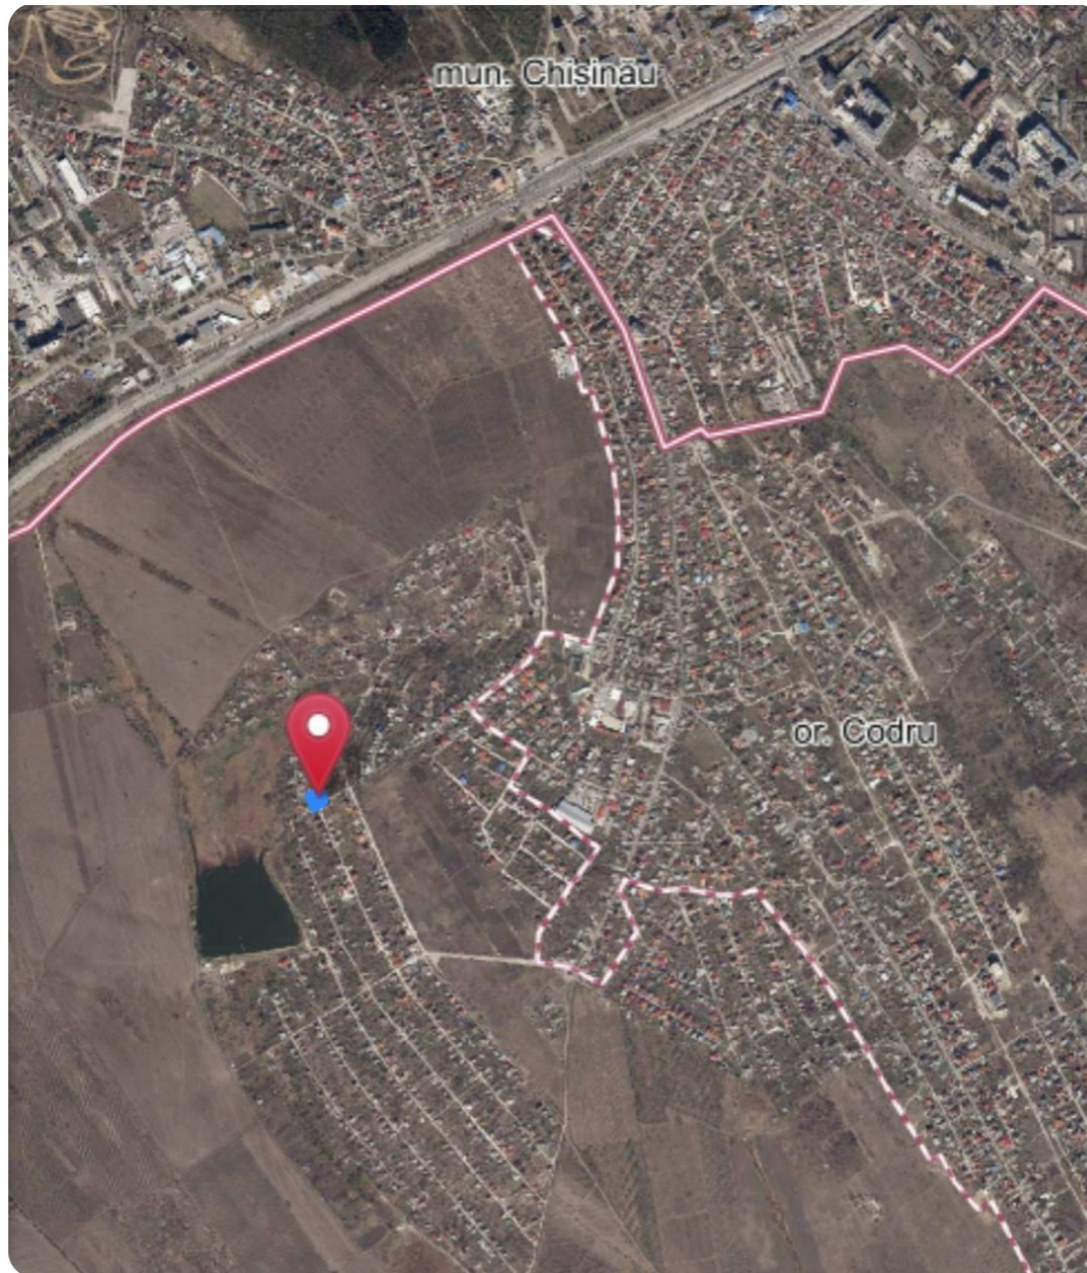

Chișinău Codru Î.P. „Vișniovii Sad”

59 900 €

 6 ani

Vasilița Victoria

Team Leader Botanica-
Telecentru

+37362119937  

Informații

ID	11382
Suprafață totală	6 ari
Suprafața terenului	6 ari
Tip lot	Teren agricol

Drum asfaltat

Amplasat în localitate

Vasilița Victoria

Team Leader Botanica-

Telecentru

+37362119937  

Descriere

TOATE OFERTELE DISPONIBILE LE GĂSIȚI
AICI www.topestate.md Spre vânzare TEREN
agricol! Amplasat: Codru Î.P. „Vișniovii Sad”
Suprafața totală: 6 ari. Comunicații la hotar
Comision 0% pentru cumpărători!
Compania TOP ESTATE vă ajută în procesul
de vânzare-cumpărare a unui imobil, teren sau
spațiu comercial, beneficiind de consultanță
juridică în domeniul imobiliar și accesarea
unui credit ipotecar.