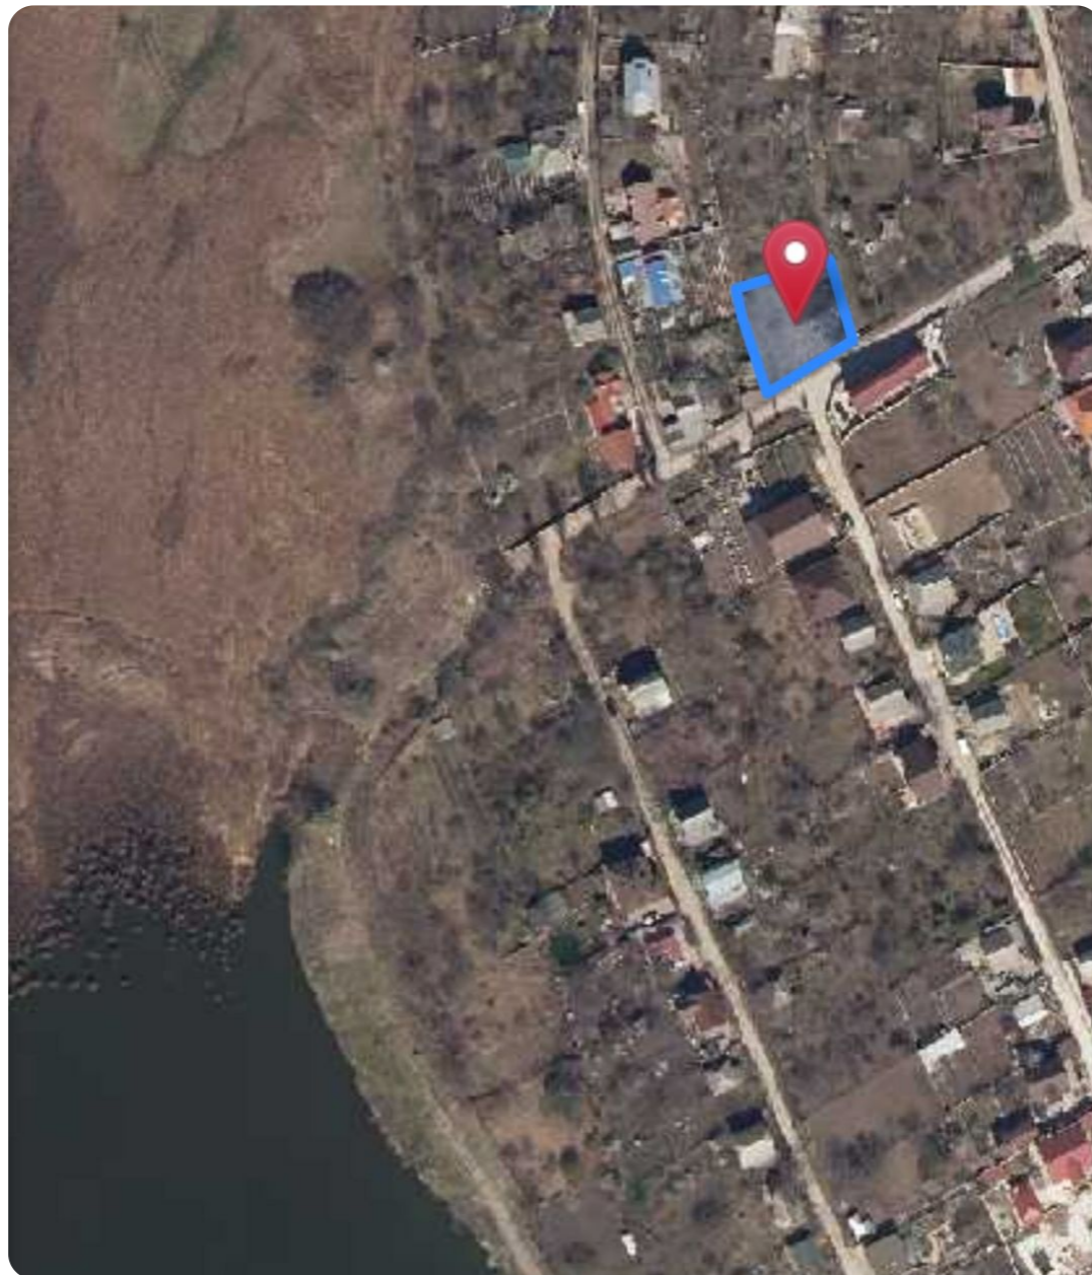

Informații

ID	11382
Suprafață totală	6 ari
Suprafața terenului	6 ari
Tip lot	Teren agricol

Vasilița Victoria

Team Leader Botanica-

Telecentru

+37362119937