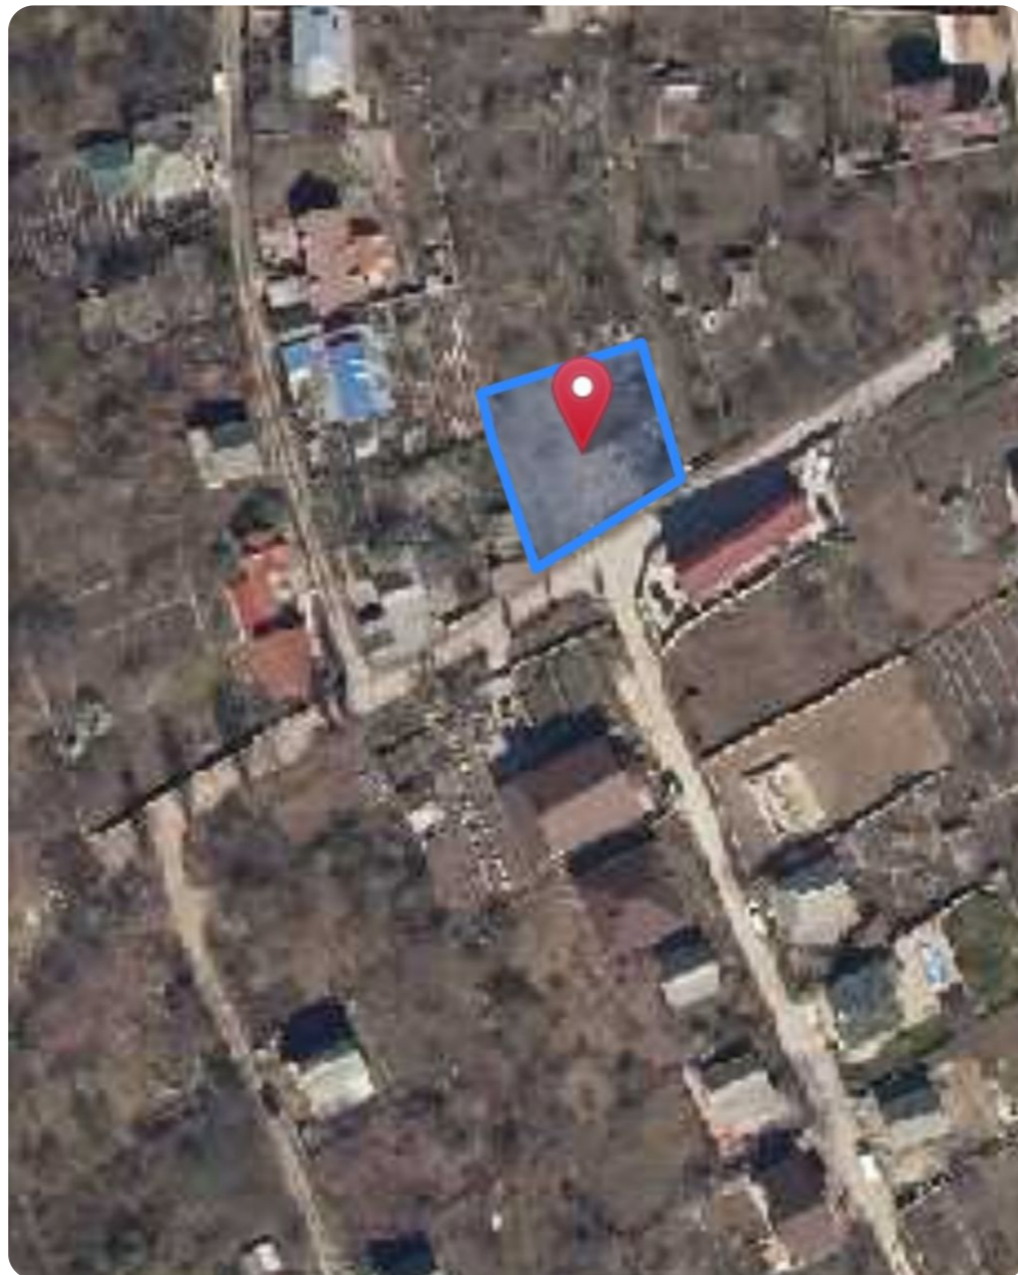

Chișinău Codru Î.P. „Vișniovii Sad”

59 900 €

 6 ani

Vasilița Victoria

Team Leader Botanica-
Telecentru

+37362119937  

Informații

ID	11382
Suprafață totală	6 ari
Suprafața terenului	6 ari
Tip lot	Teren agricol

Drum asfaltat

Amplasat în localitate

Vasilița Victoria

Team Leader Botanica-

Telecentru

+37362119937  

Descriere

TOATE OFERTELE DISPONIBILE LE GĂSIȚI
AICI www.topestate.md Spre vânzare TEREN
agricol! Amplasat: Codru Î.P. „Vișniovii Sad”
Suprafața totală: 6 ari. Comunicații la hotar
Comision 0% pentru cumpărători!
Compania TOP ESTATE vă ajută în procesul
de vânzare-cumpărare a unui imobil, teren sau
spațiu comercial, beneficiind de consultanță
juridică în domeniul imobiliar și accesarea
unui credit ipotecar.