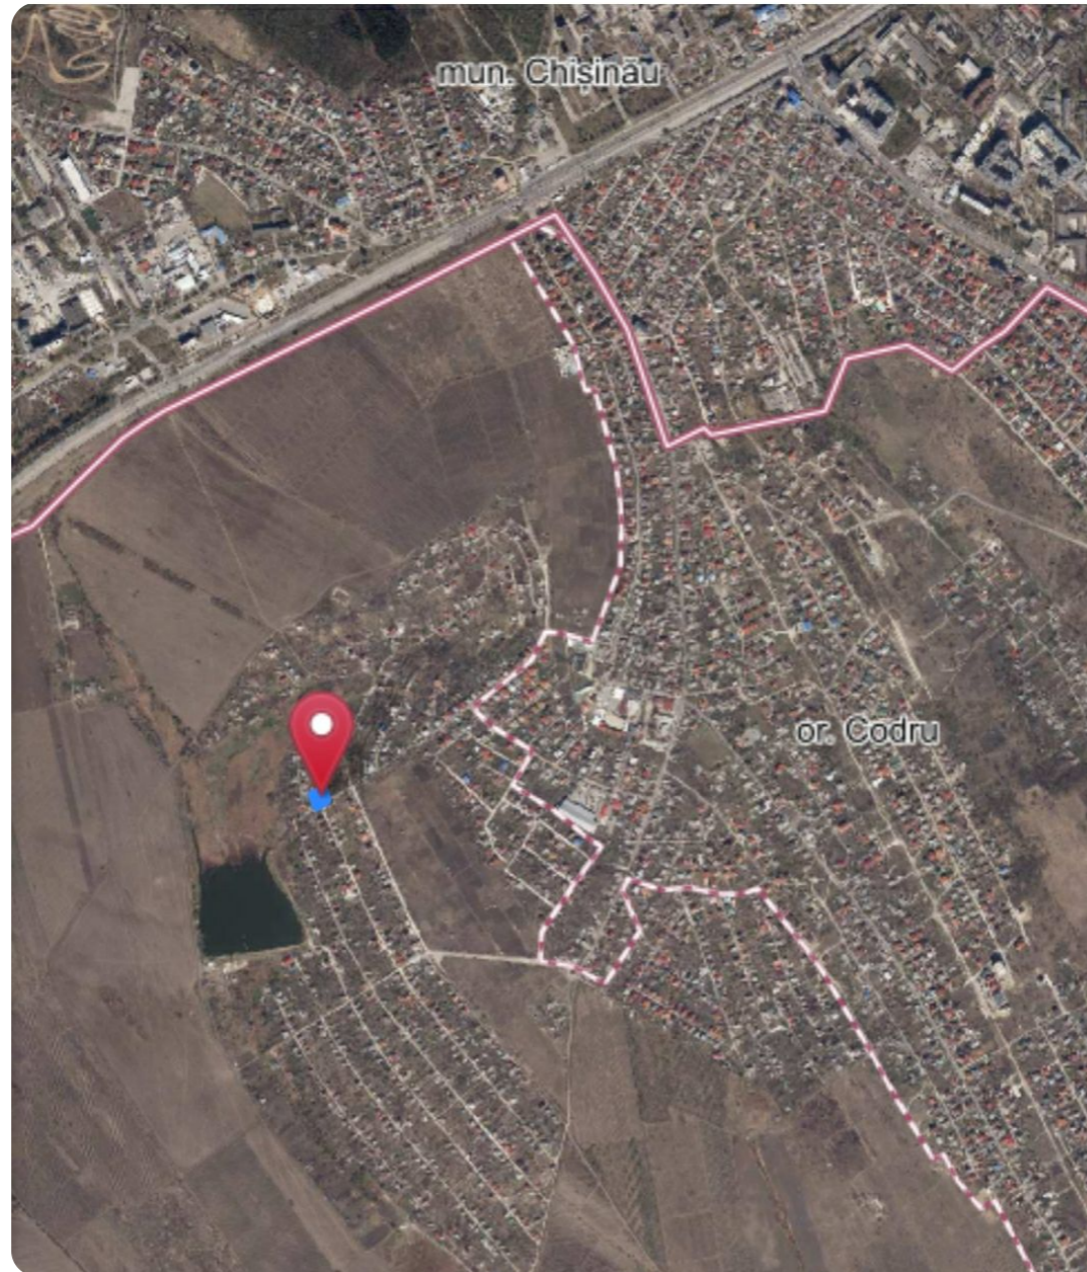

Chișinău Codru Î.P. „Vișniovii Sad”

59 900 €

 6 ani

Vasilița Victoria

Team Leader Botanica-
Telecentru

+37362119937  

Informații

ID	11382
Suprafață totală	6 ari
Suprafața terenului	6 ari
Tip lot	Teren agricol

Drum asfaltat

Amplasat în localitate

Vasilița Victoria

Team Leader Botanica-

Telecentru

+37362119937  

Descriere

TOATE OFERTELE DISPONIBILE LE GĂSIȚI
AICI www.topestate.md Spre vânzare TEREN
agricol! Amplasat: Codru Î.P. „Vișniovii Sad”
Suprafața totală: 6 ari. Comunicații la hotar
Comision 0% pentru cumpărători!
Compania TOP ESTATE vă ajută în procesul
de vânzare-cumpărare a unui imobil, teren sau
spațiu comercial, beneficiind de consultanță
juridică în domeniul imobiliar și accesarea
unui credit ipotecar.