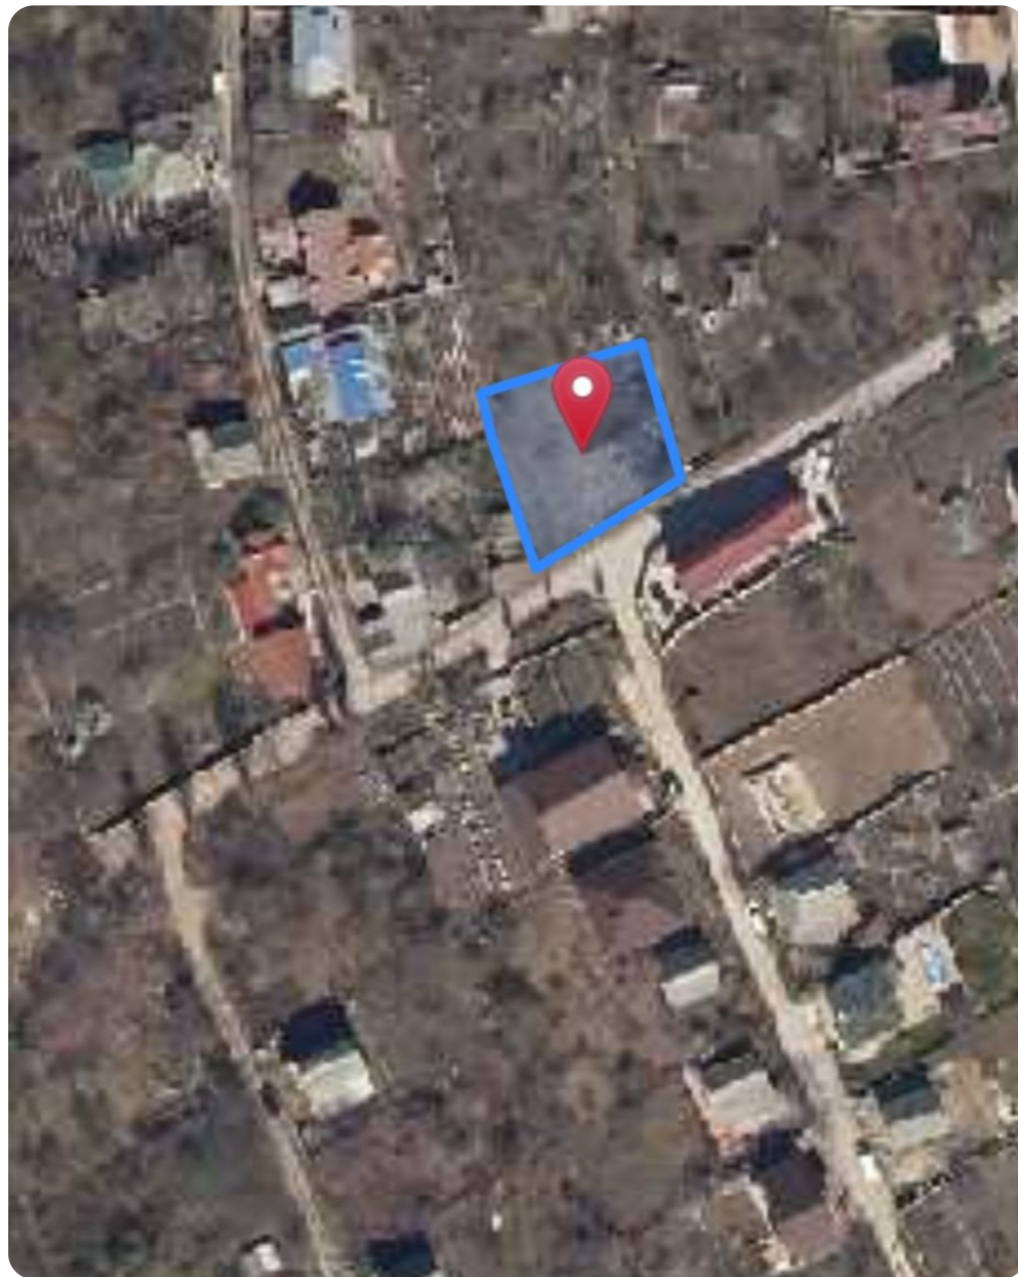

Chișinău Codru Î.P. „Vișniovii Sad”

59 900 €

 6 ani

Vasilița Victoria

Team Leader Botanica-
Telecentru

+37362119937  

Informații

ID	11382
Suprafață totală	6 ari
Suprafața terenului	6 ari
Tip lot	Teren agricol

Drum asfaltat

Amplasat în localitate

Vasilița Victoria

Team Leader Botanica-

Telecentru

+37362119937  

Descriere

TOATE OFERTELE DISPONIBILE LE GĂSIȚI
AICI www.topestate.md Spre vânzare TEREN
agricol! Amplasat: Codru Î.P. „Vișniovii Sad”
Suprafața totală: 6 ari. Comunicații la hotar
Comision 0% pentru cumpărători!
Compania TOP ESTATE vă ajută în procesul
de vânzare-cumpărare a unui imobil, teren sau
spațiu comercial, beneficiind de consultanță
juridică în domeniul imobiliar și accesarea
unui credit ipotecar.