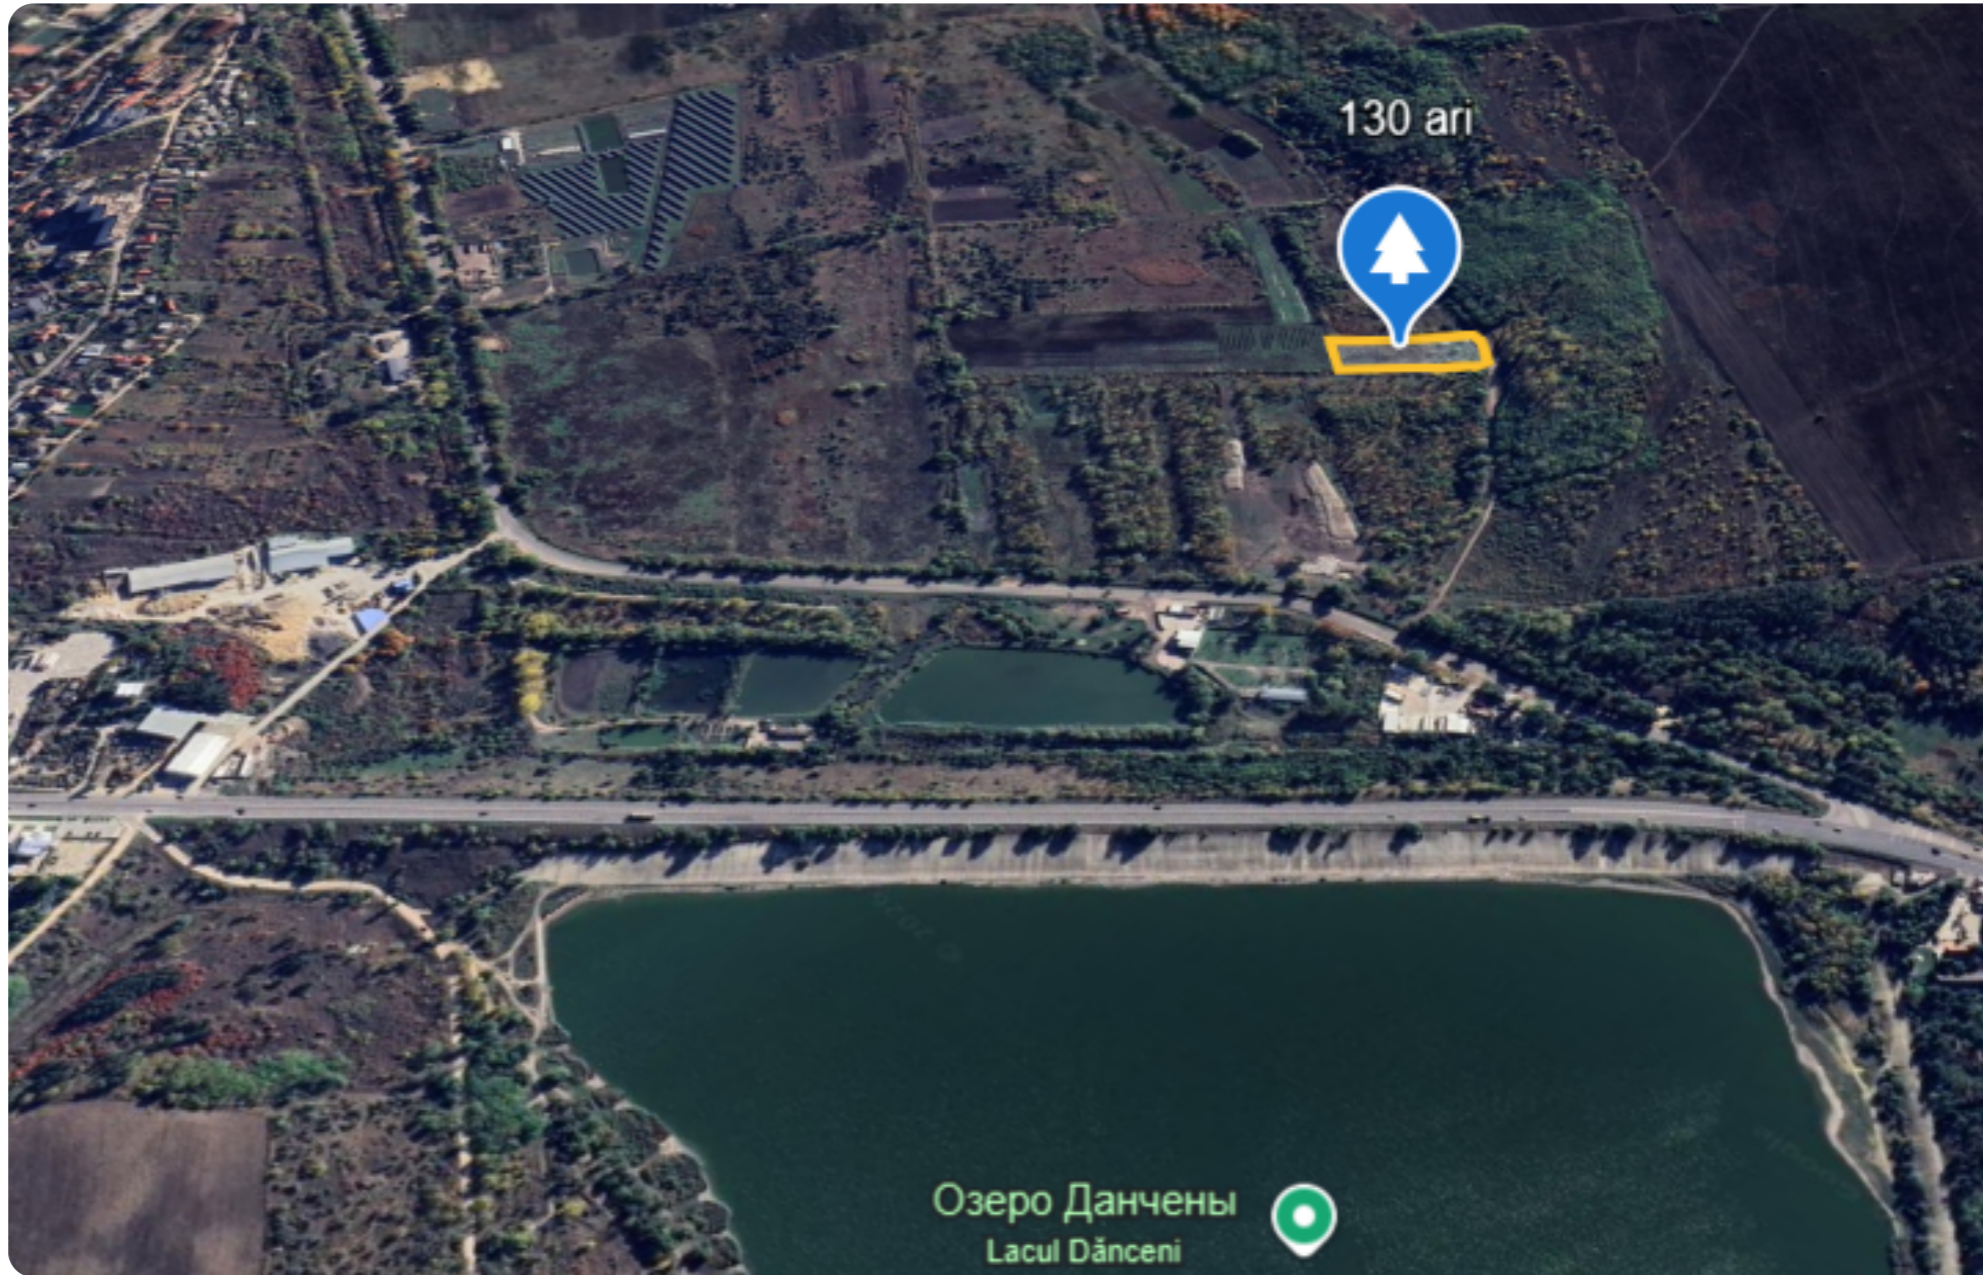

Informații

ID	11415
Suprafață totală	113,8 ari
Suprafața terenului	113,8 ari
Tip lot	Teren agricol

Trohin Victoria

Agent imobiliar

+37368683364

130 ari

Озеро Данчены
Lacul Dănceni