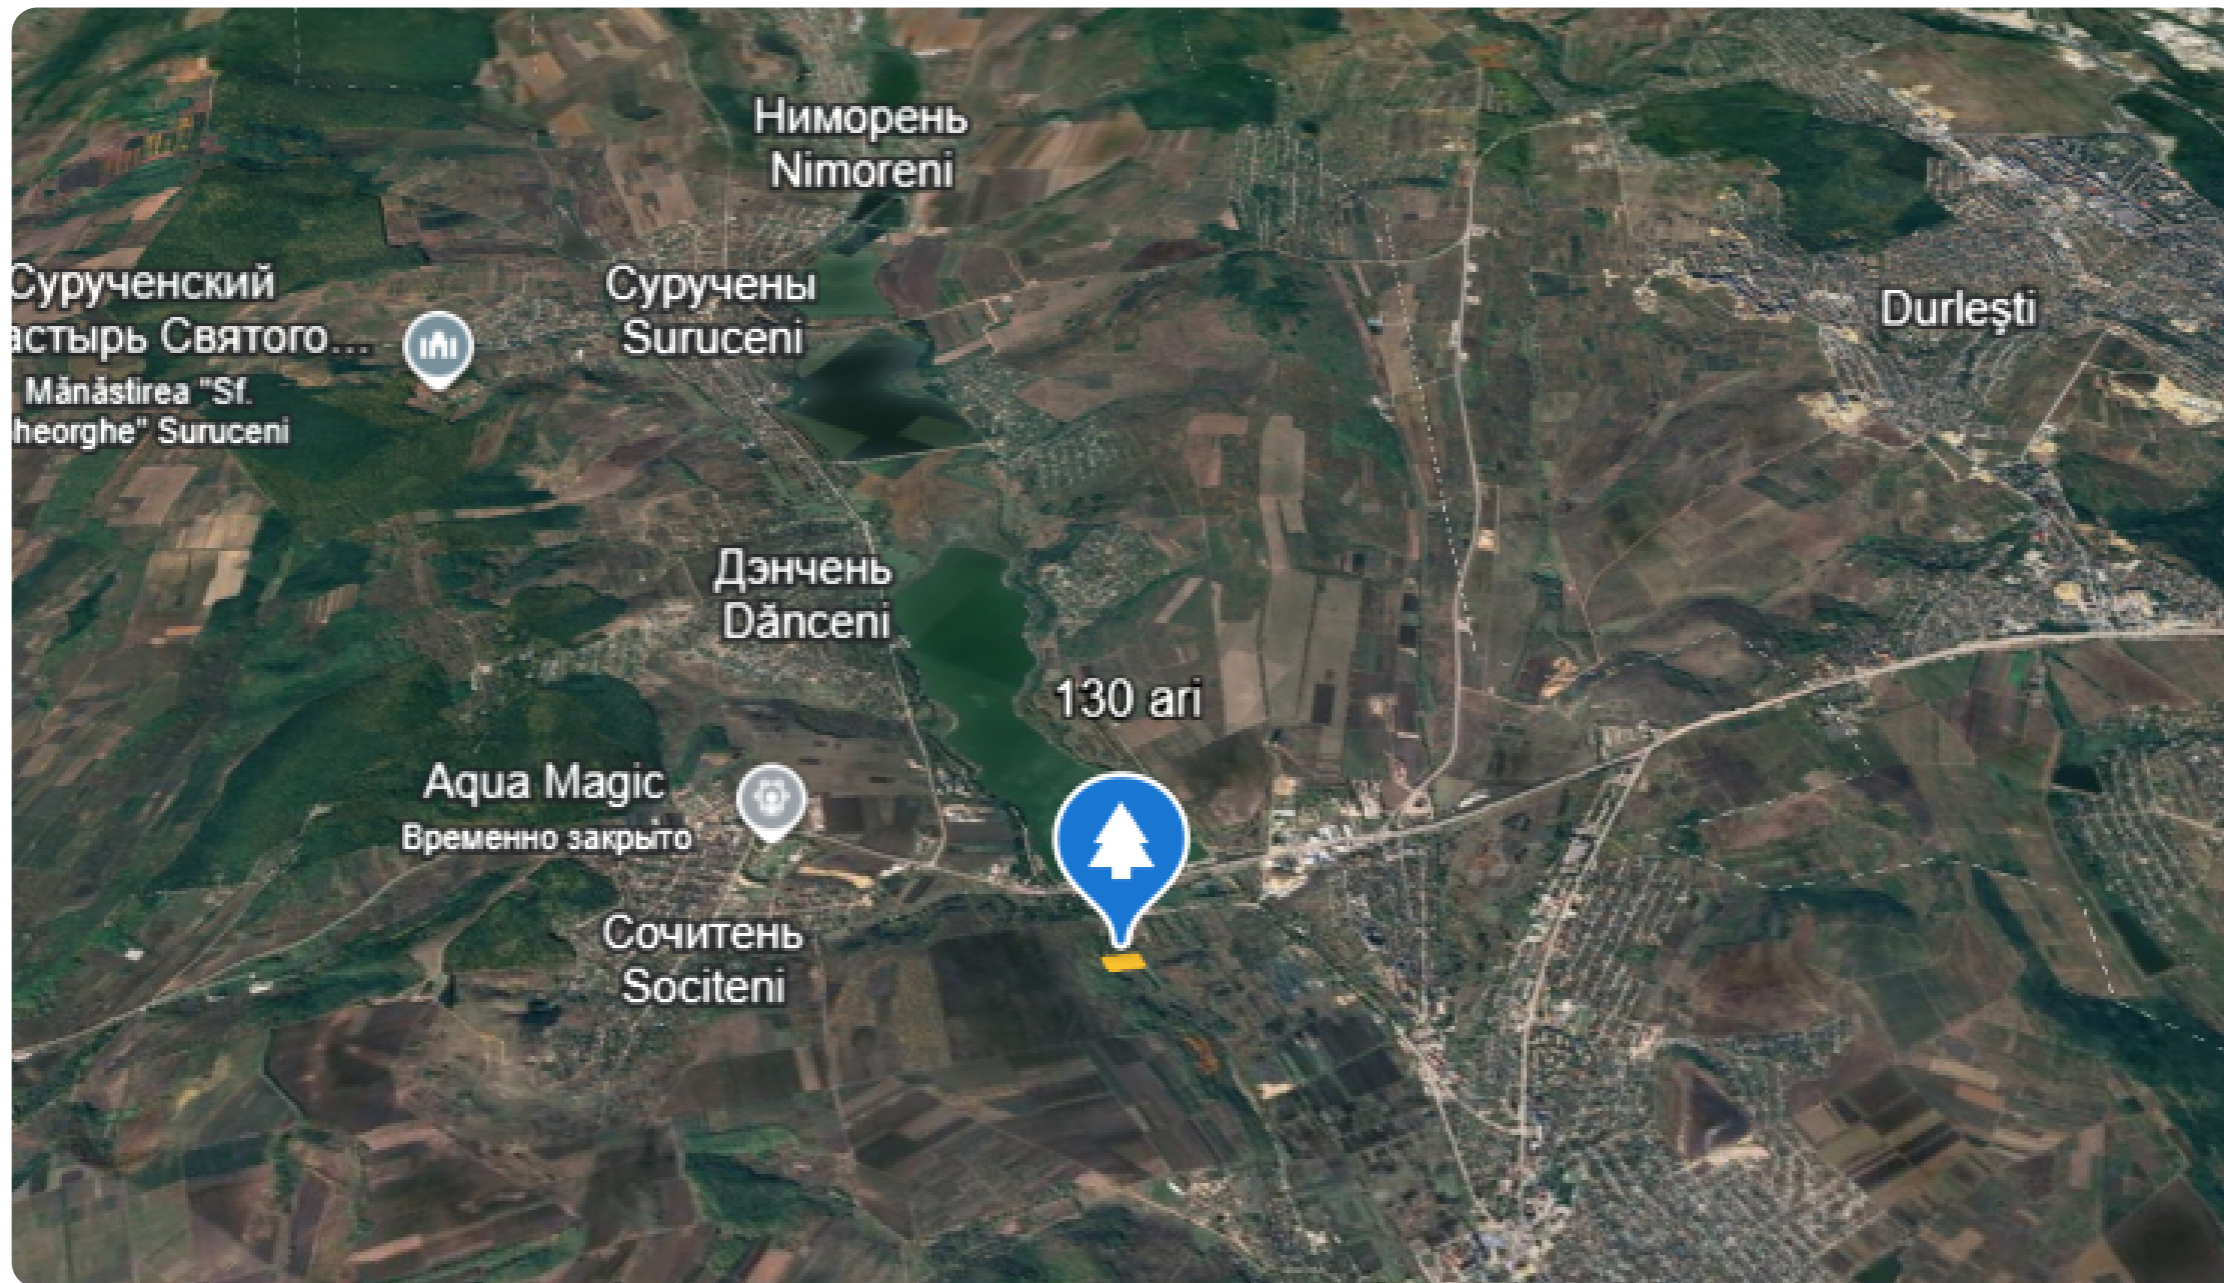

Ниморень
Nimoreni

Сурученский
Манастир Святого...
Mănăstirea "Sf.
Gheorghe" Suruceni

Суручены
Suruceni

Durlești

Дэнчень
Dănceni

130 ari

Aqua Magic
Временно закрыто

Сочитень
Sociteni