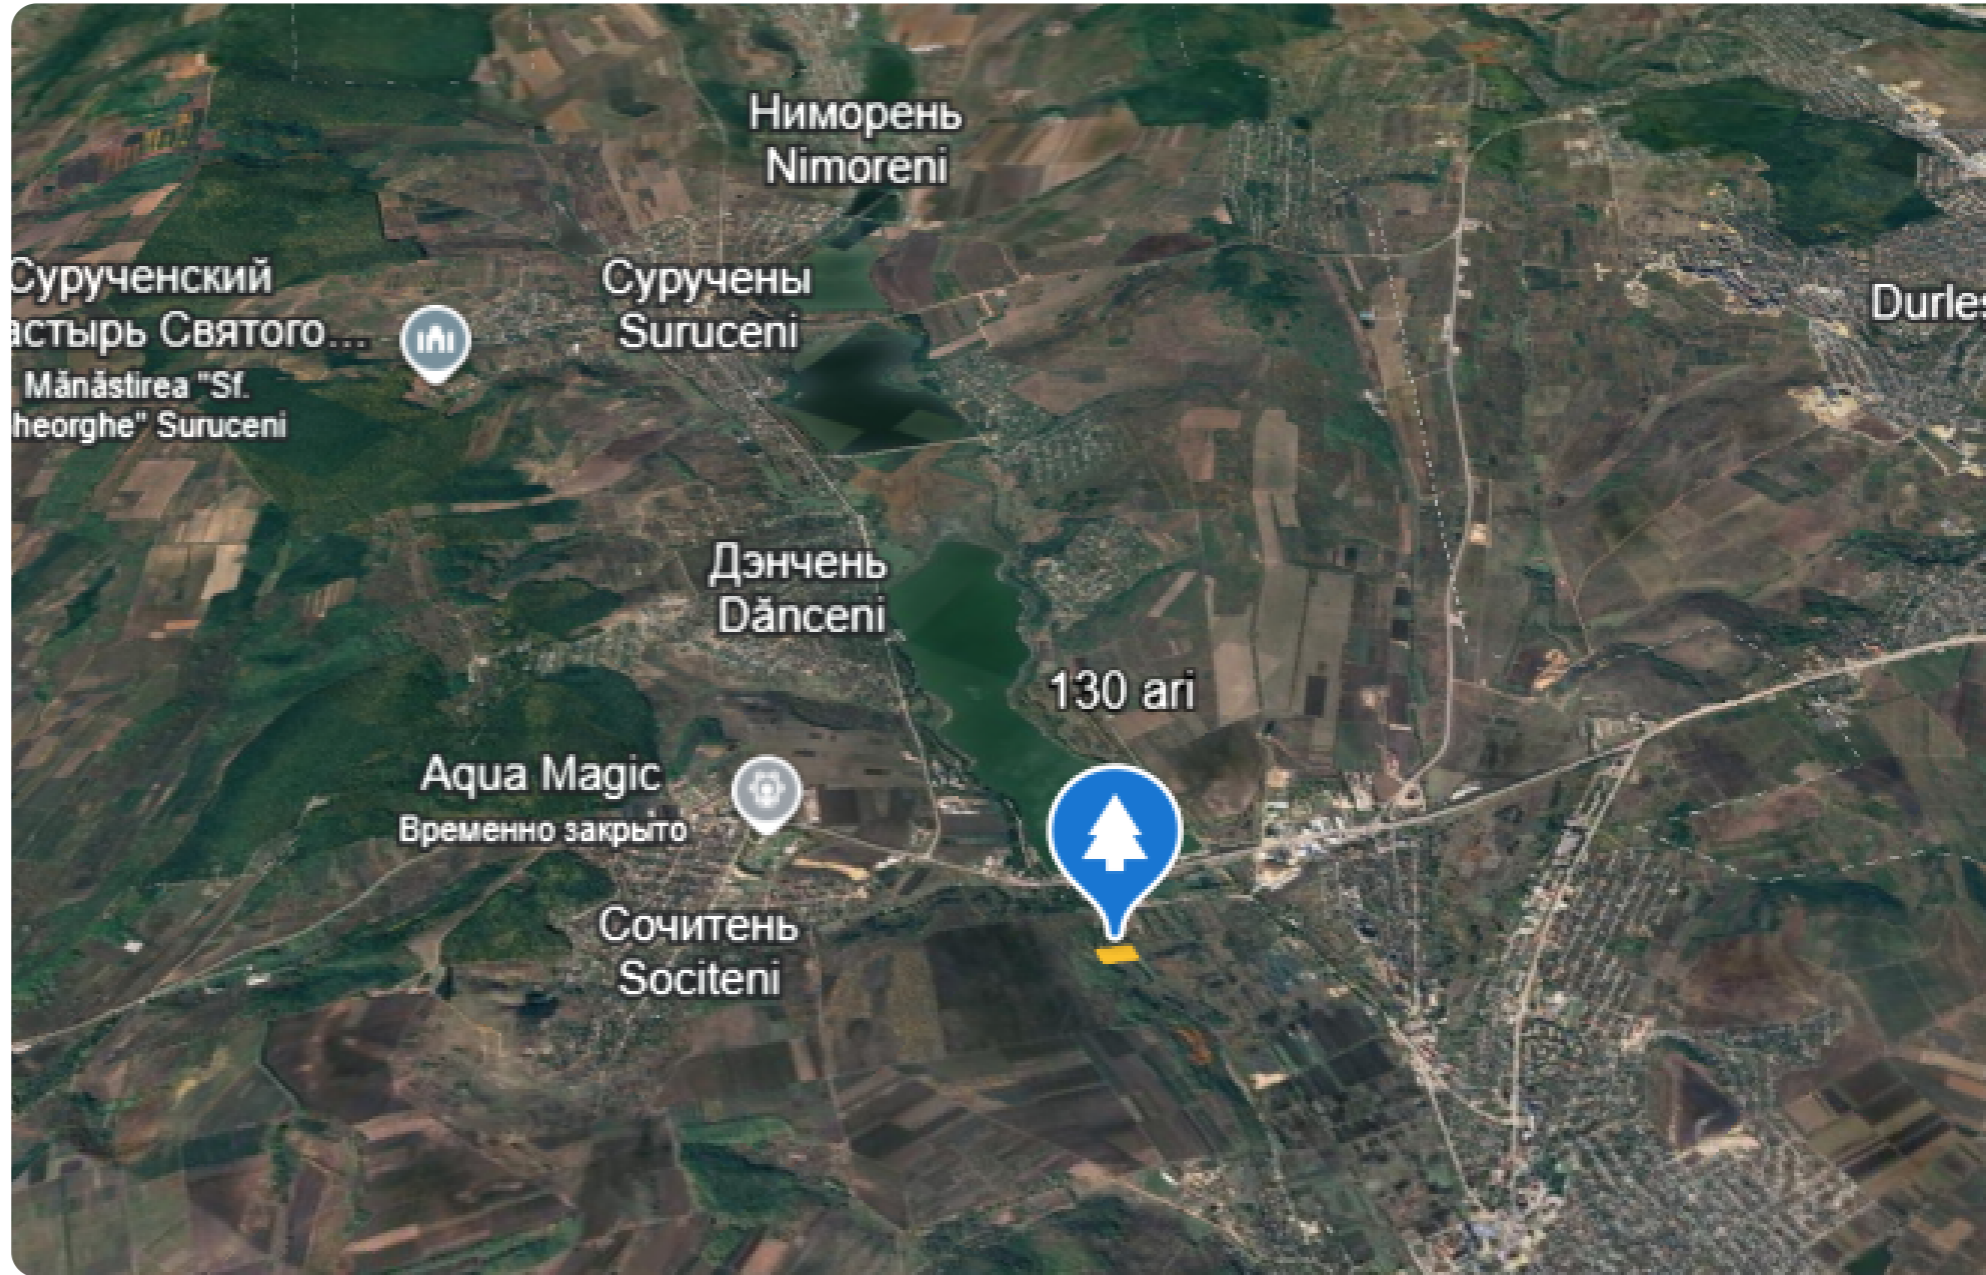

Descriere

TOATE OFERTELE DISPONIBILE LE GĂSIȚI

AICI www.topestate.md Spre
vânzare TEREN agricol!

Amplasat: Ialoveni Sociteni Periferie

Suprafața totală: 112,5 ari. Comunicații la
hotar. Drum pietriș Comision 0% pentru
cumpărători! Compania TOP ESTATE vă ajută
în procesul de vânzare-cumpărare a unui
imobil, teren sau spațiu comercial,
beneficiind de consultanță juridică în
domeniul imobiliar și accesarea unui credit
ipotecar.

Trohin Victoria

Agent imobiliar

+37368683364