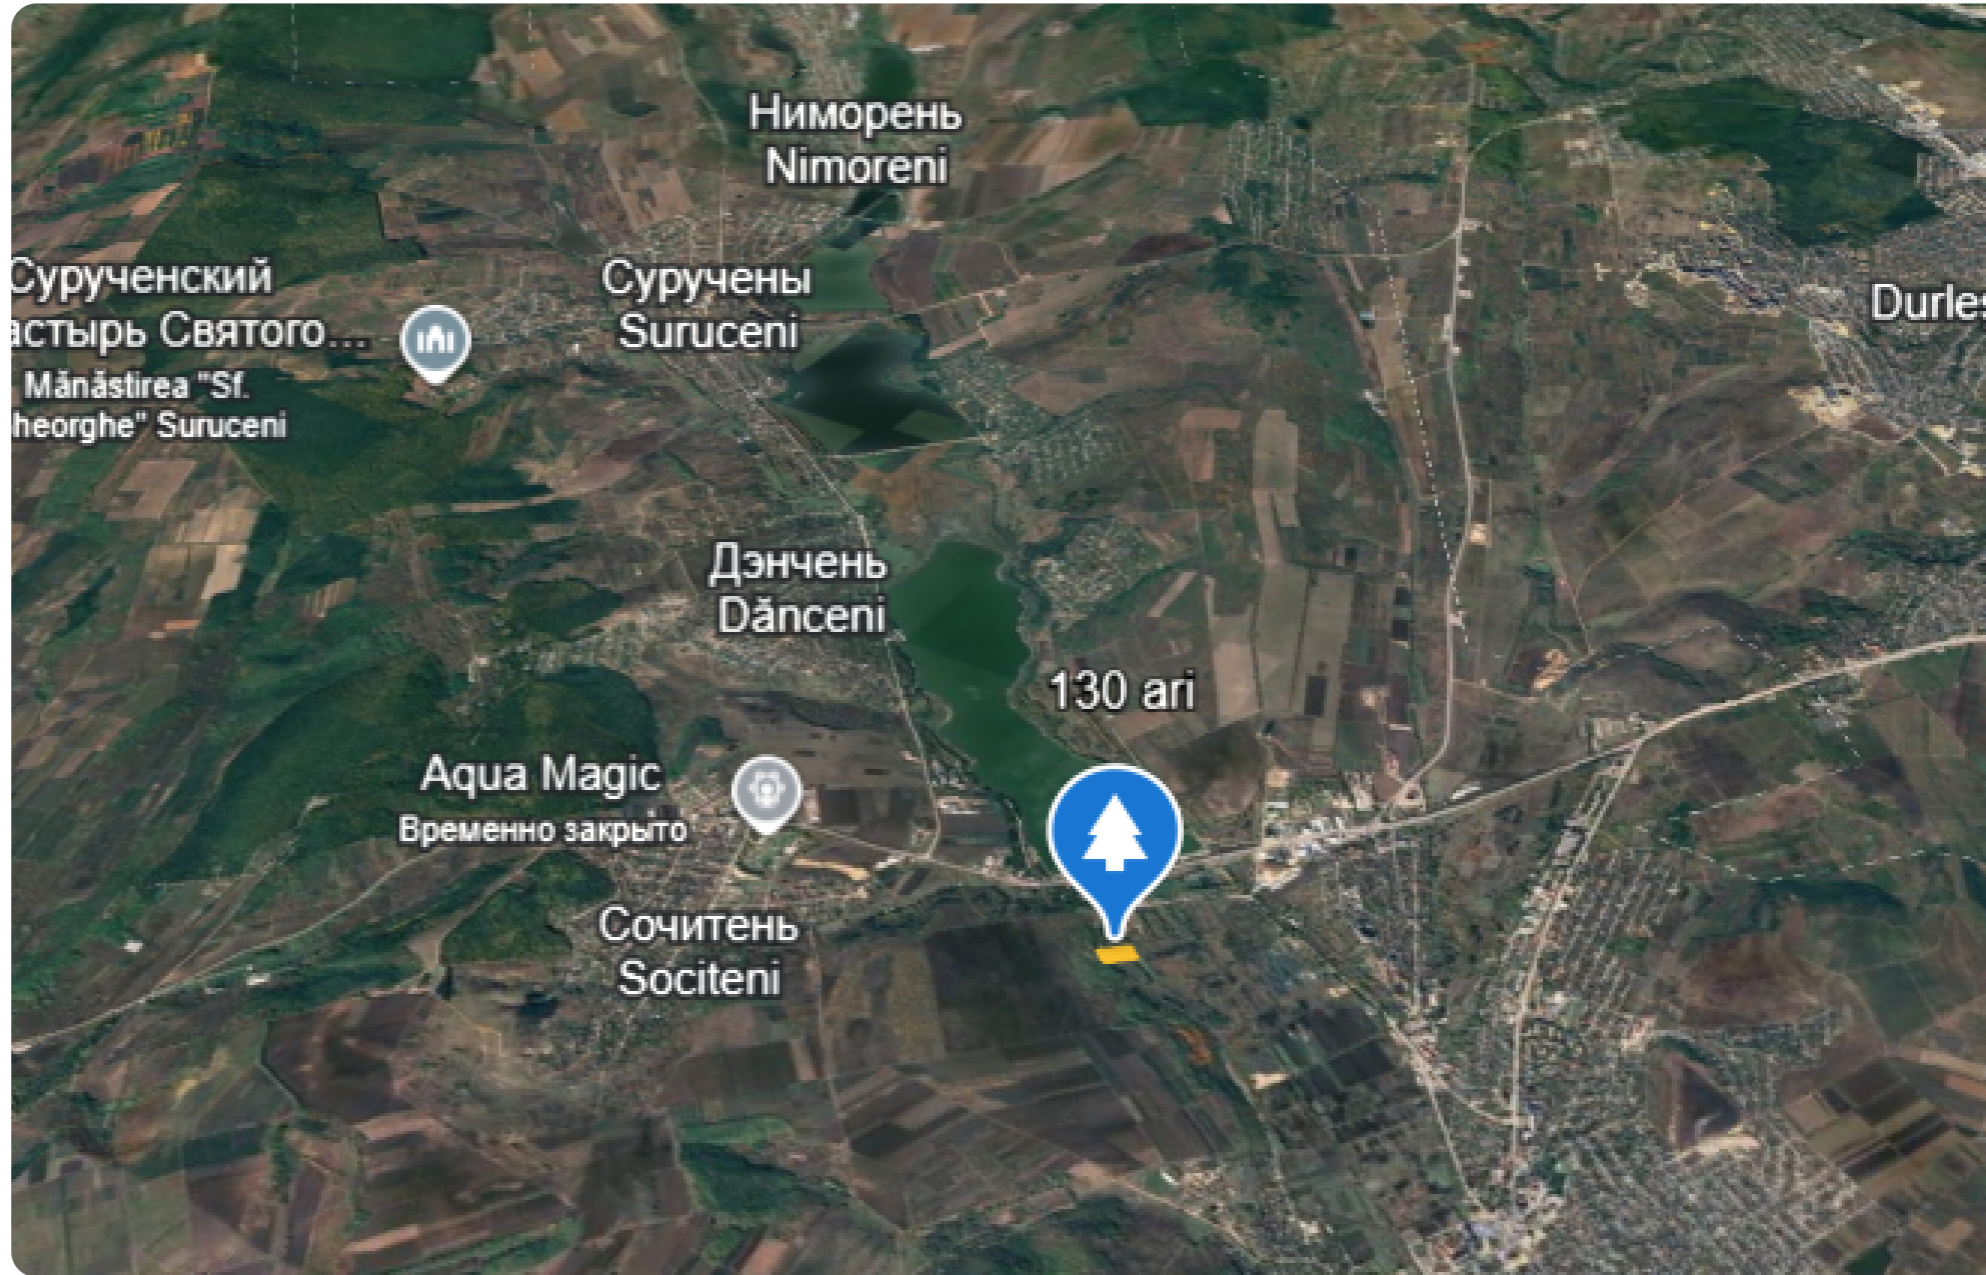

Descriere

TOATE OFERTELE DISPONIBILE LE GĂSIȚI

AICI www.topestate.mdSpre

vânzare TEREN agricol!

Amplasat: Ialoveni Sociteni Periferie

Suprafața totală: 113,8 ari.   Comunicații la hotar. Drum pietriș
Comision 0% pentru cumpărători!
Compania TOP ESTATE vă ajută în procesul de vânzare-cumpărare a unui imobil, teren sau spațiu comercial, beneficiind de consultanță juridică în domeniul imobiliar și accesarea unui credit ipotecar.

Trohin Victoria

Agent imobiliar

+37368683364