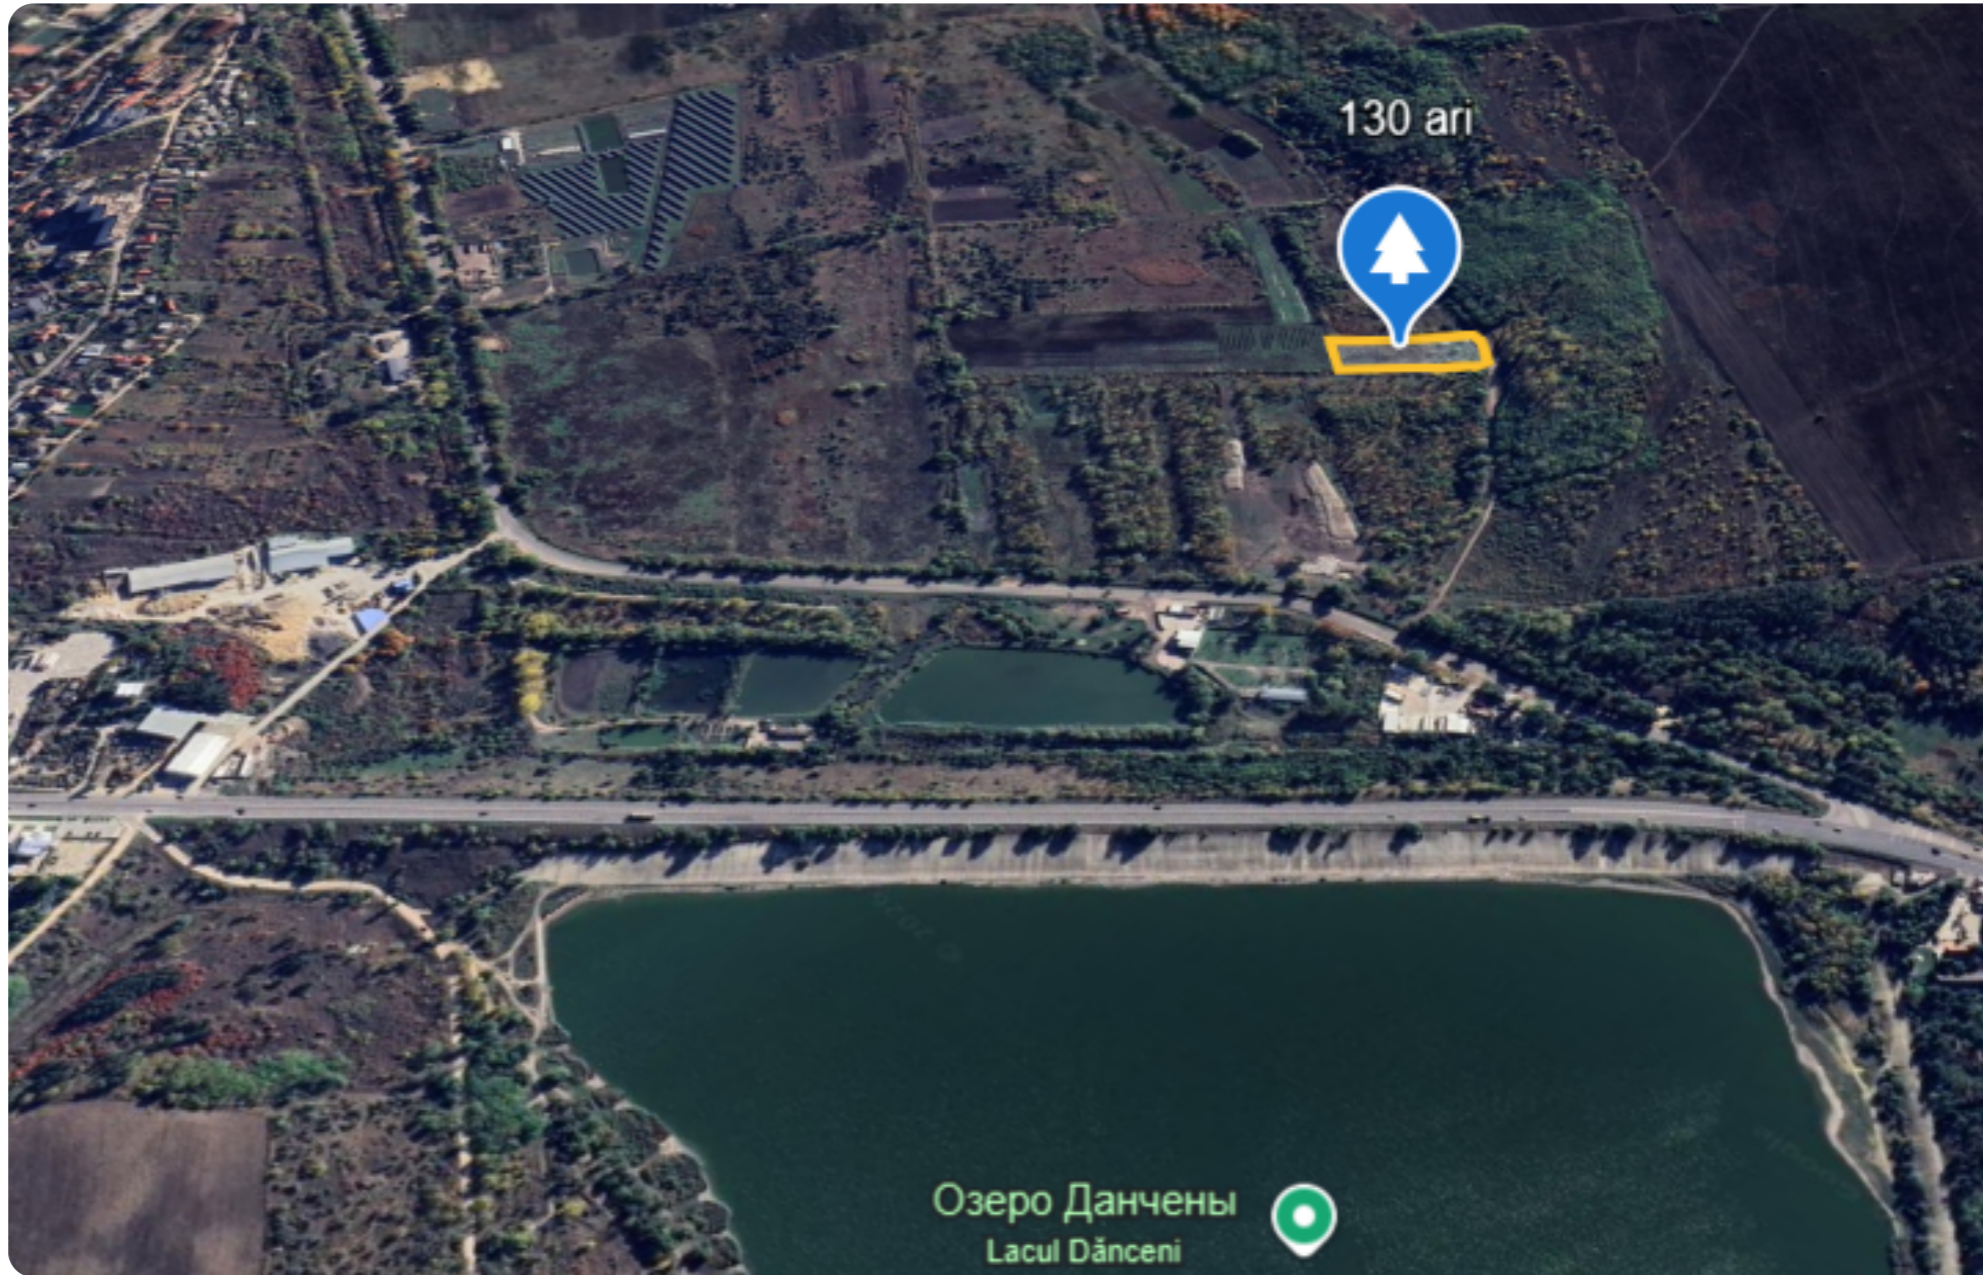

Informații

ID	11415
Suprafață totală	112,5 ari
Suprafața terenului	112,5 ari
Tip lot	Teren agricol

Trohin Victoria

Agent imobiliar

+37368683364