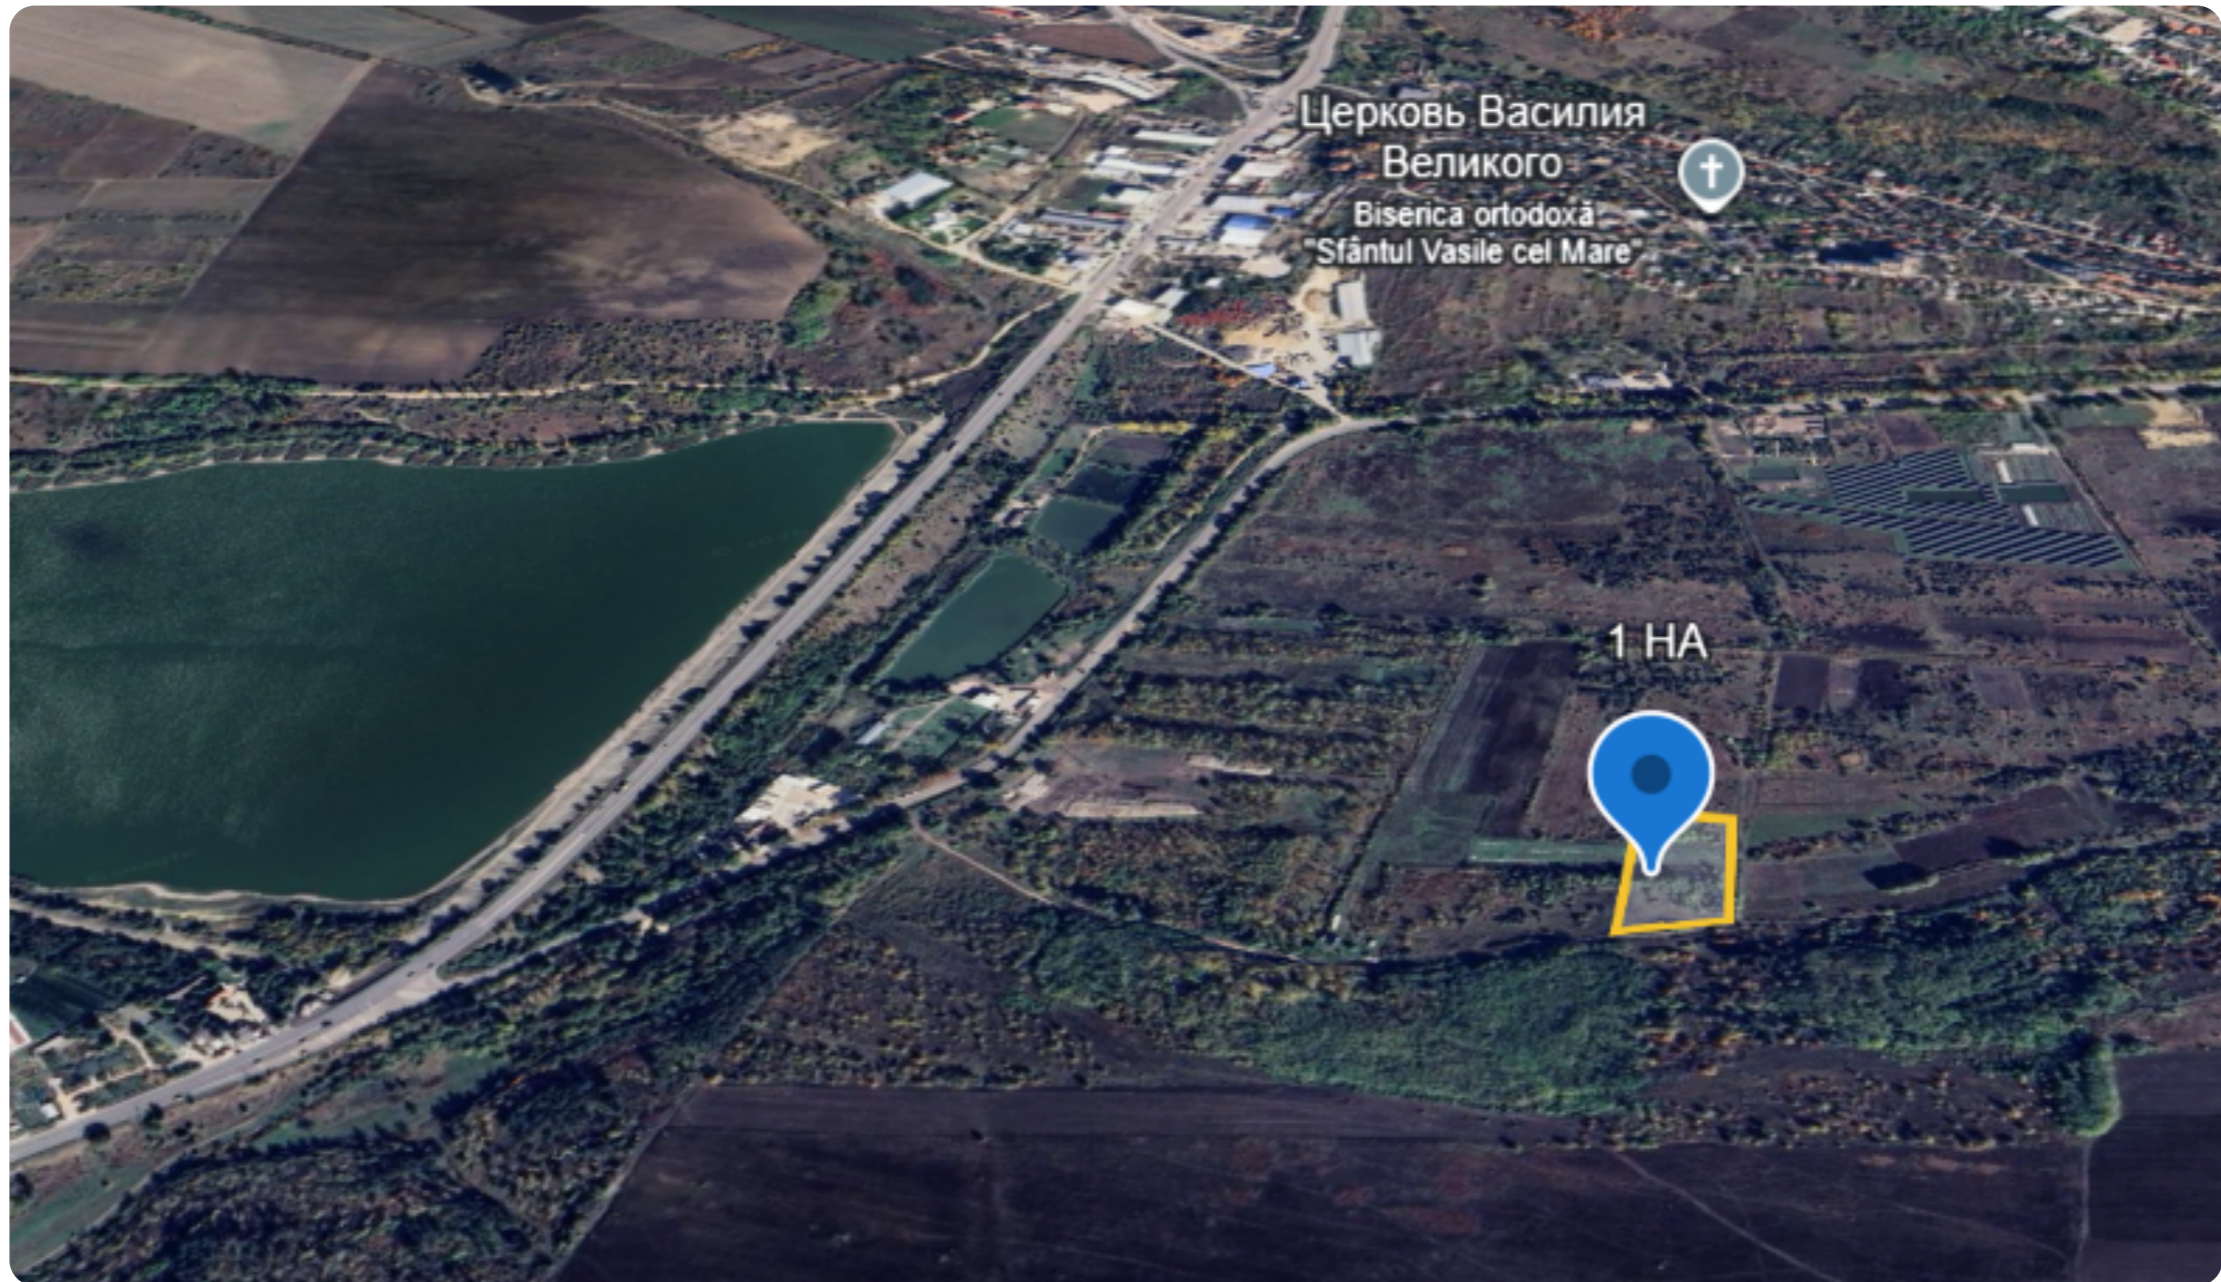

Церковь Василия
Великого
Biserica ortodoxă
"Sfântul Vasile cel Mare"

1 HA