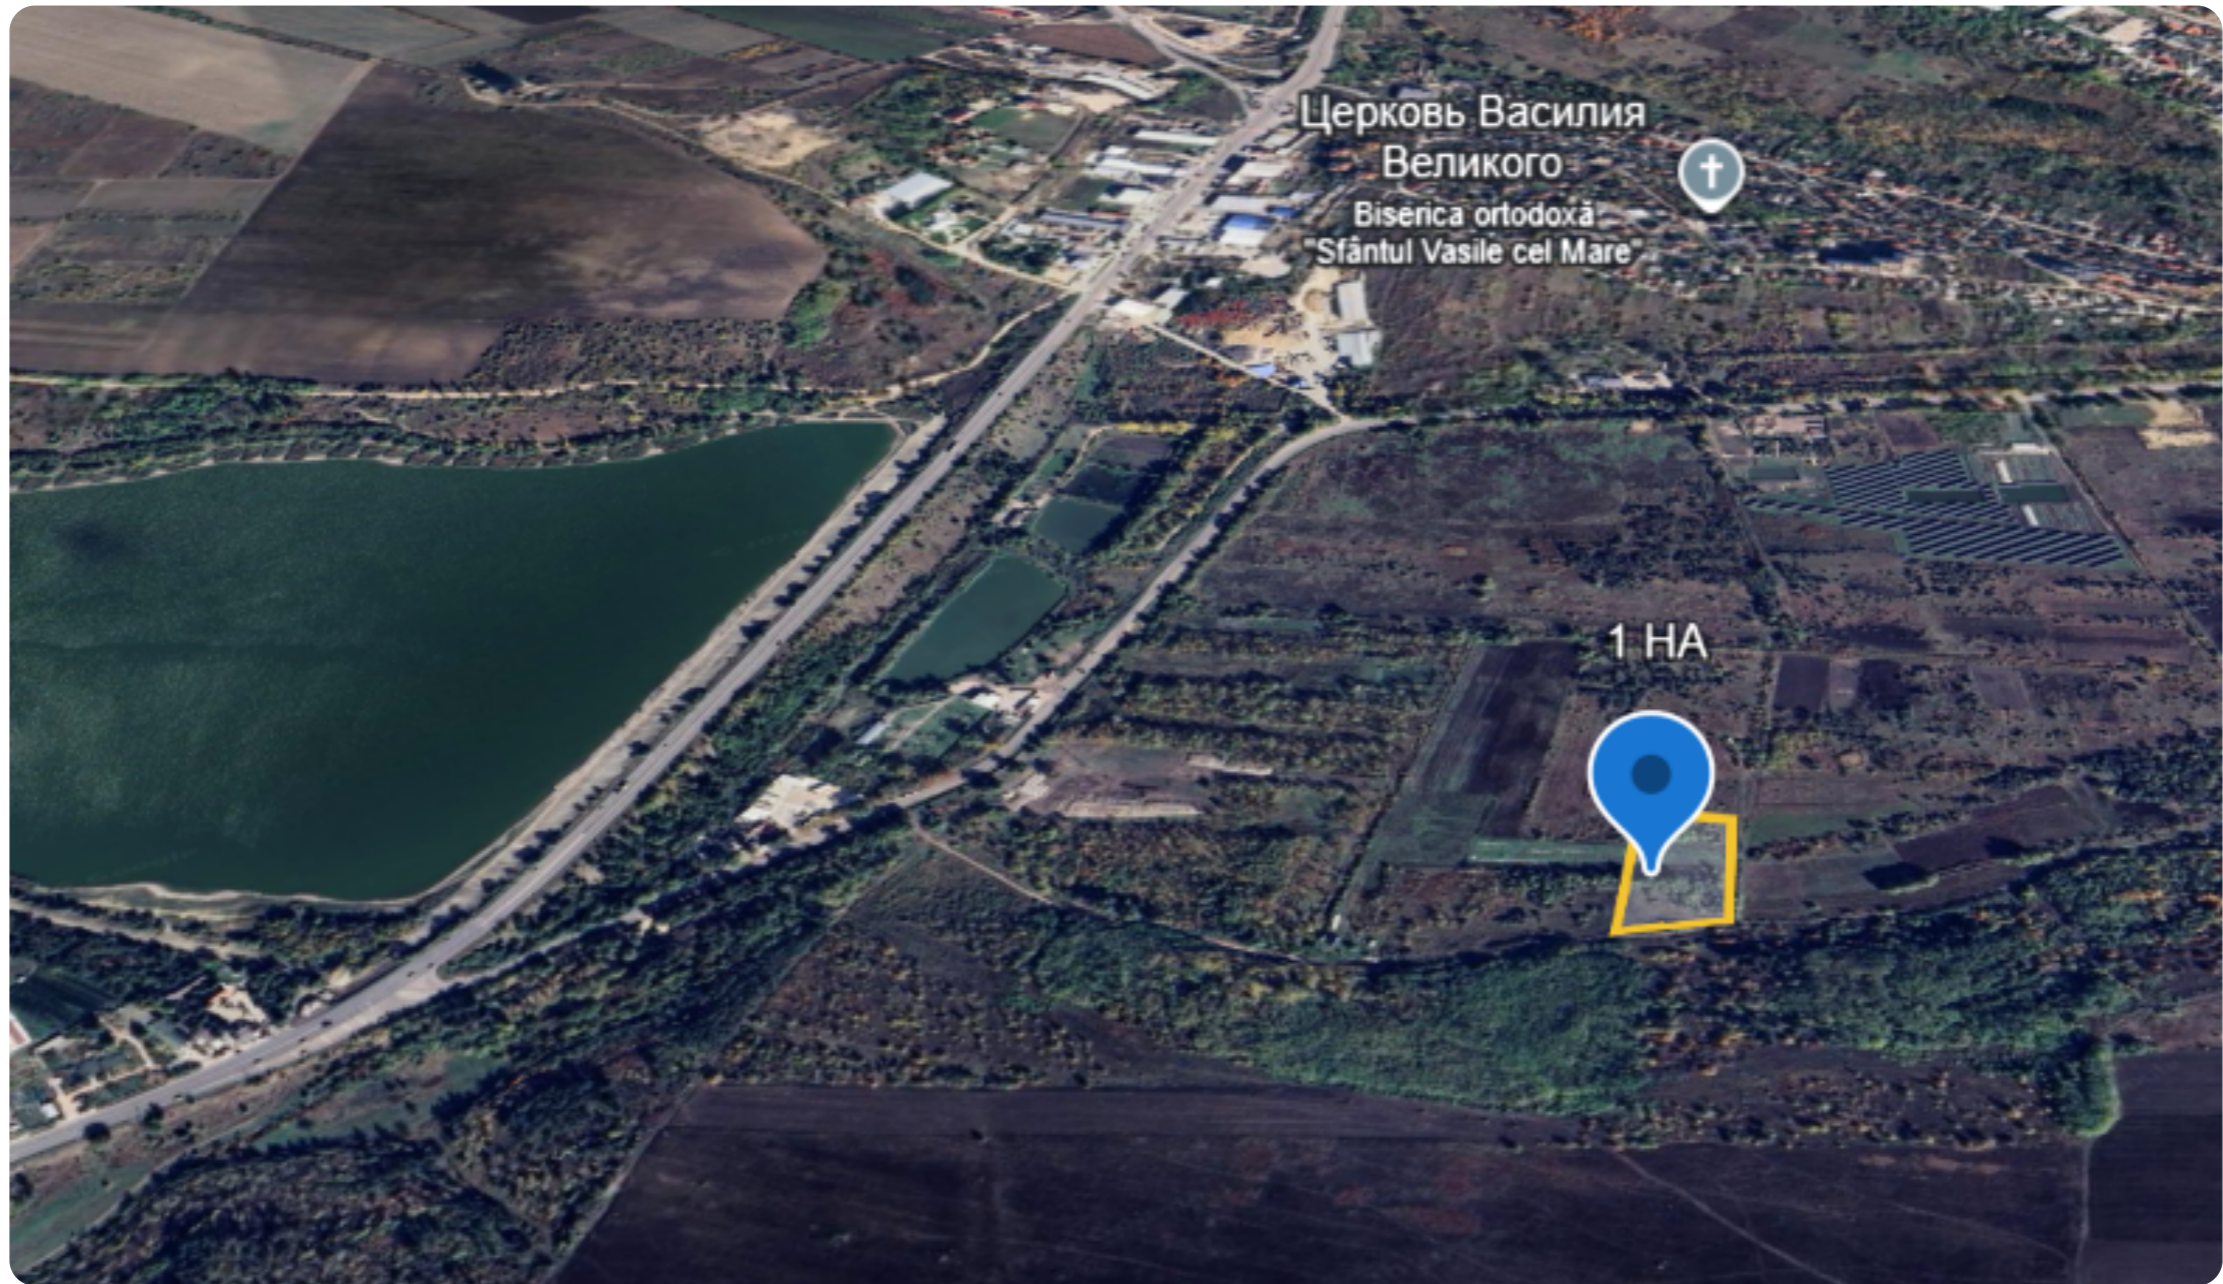

Церковь Василия
Великого
Biserica ortodoxă
"Sfântul Vasile cel Mare"

1 HA