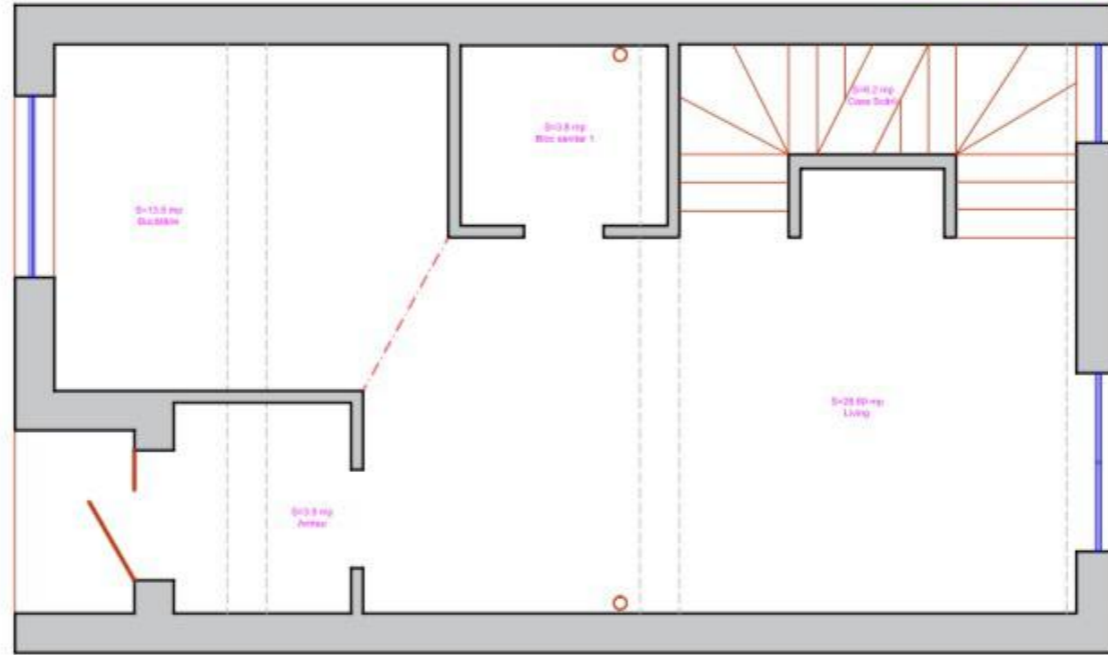

garderobă, bloc sanitar, 2 locuri de parcare

subterana, terasa I nivel bucătărie, living,

bloc sanitar, antreu II nivel 3 dormitoare,

garderobă, bloc sanitare Caracteristicile

imobilului: - Variantă albă - Geamuri

Supr. Parter = 56.00mp

Supr. Etaj = 56.00mp