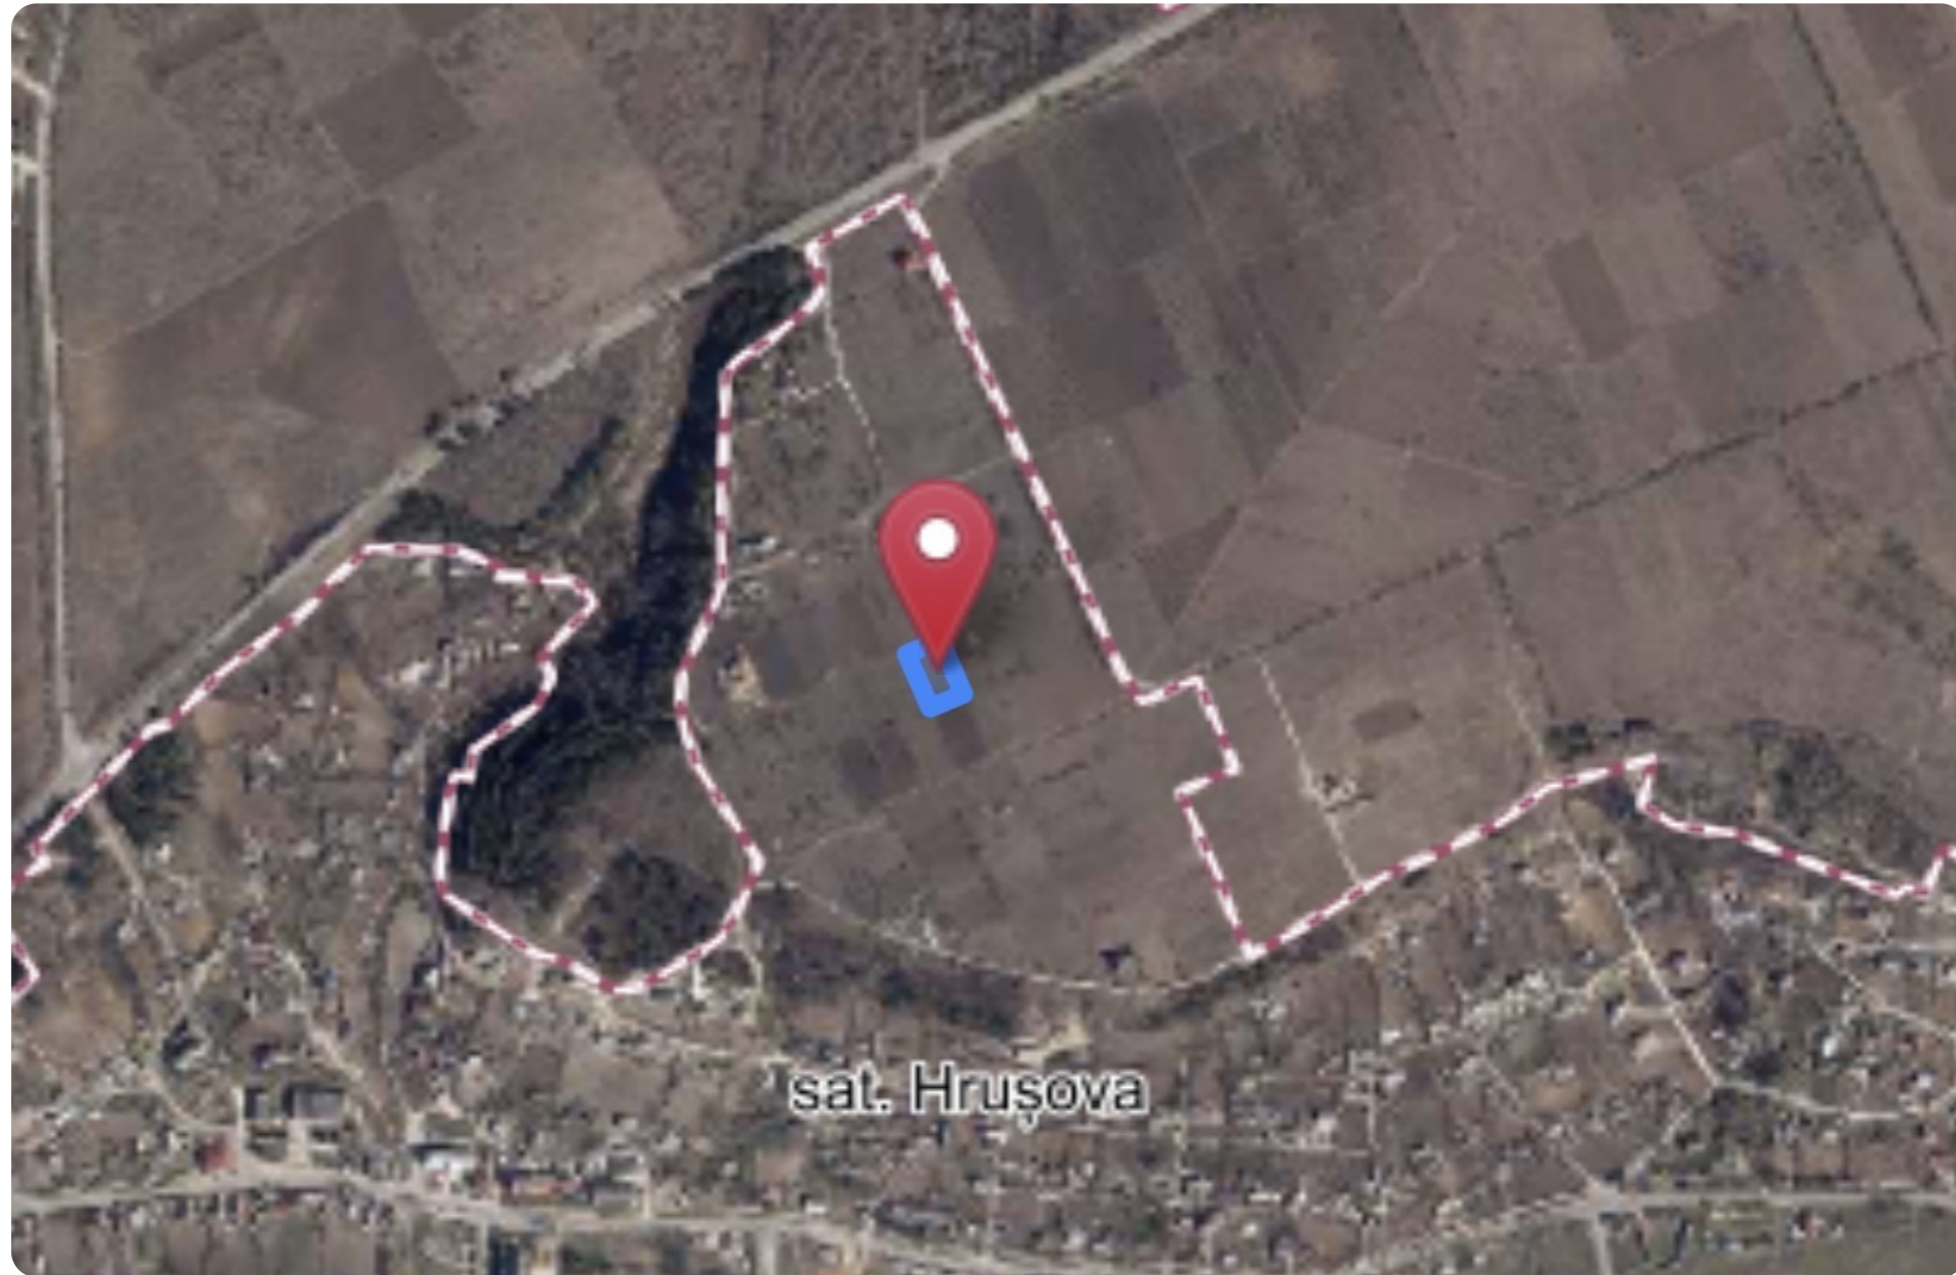

### Informații

ID	11438
Suprafață totală	14 ari
Suprafața terenului	14 ari
Tip lot	Teren pentru construcții

Goncearenco Anna

Agent imobiliar

+37361000176  