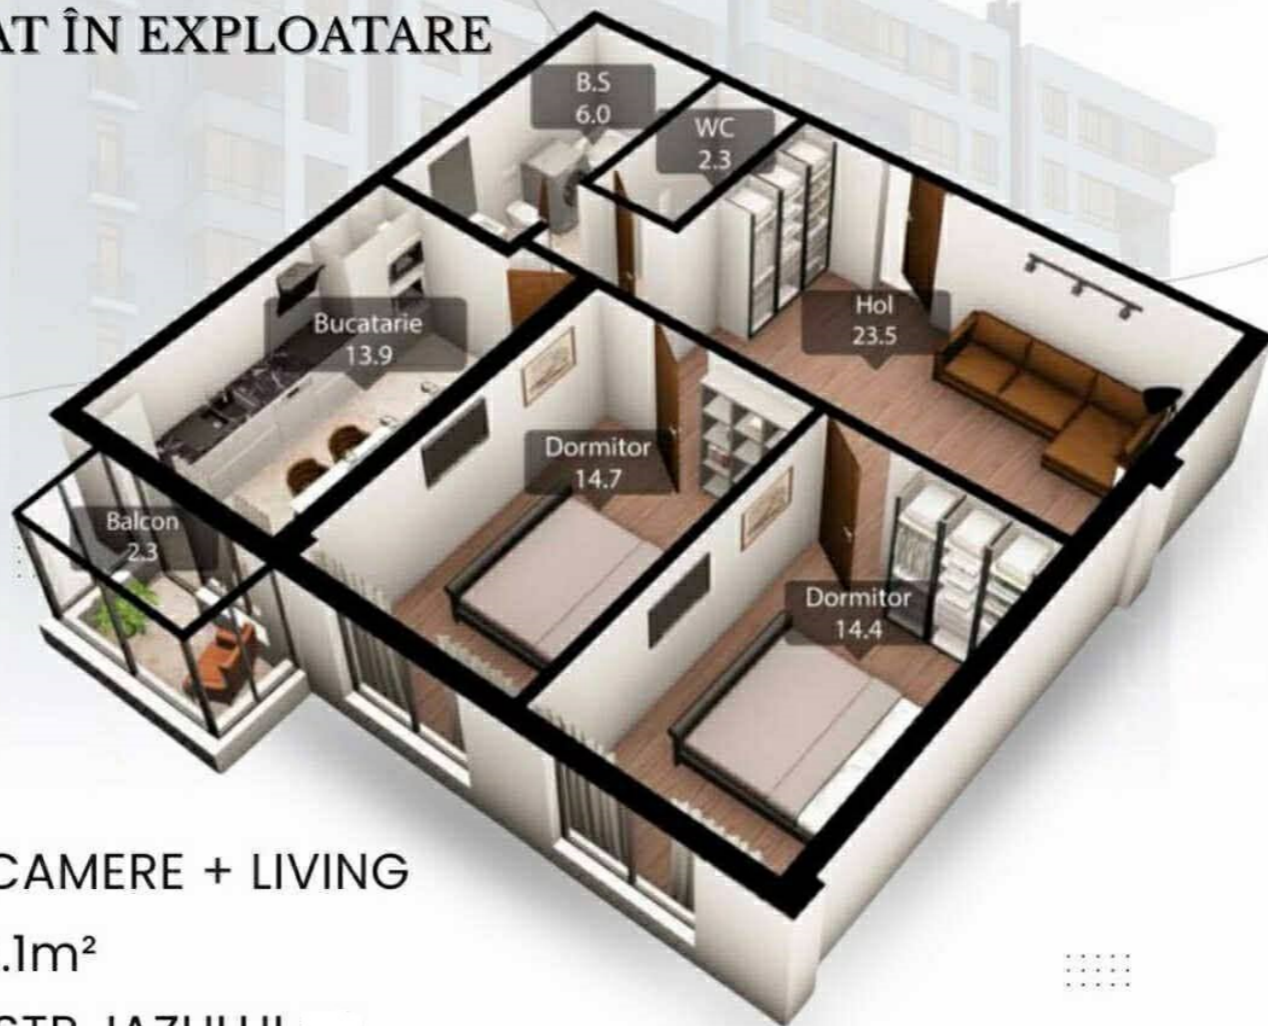

+37360984840  

Informații

ID	11485
Suprafață totală	80m ²
Nivelul	5
Număr de nivele	13
Balcon	1 balcon
Fond locativ	Cladire nouă
Tipul clădirii	Design individual
Starea apartamentului	La alb
Seria	Individuală
Living	Apartament cu living

Ușă blindată

Ascensor

Teren de joacă

Pascaru Marian

Agent imobiliar

+37360984840  

Descriere

TOATE OFERTELE DISPONIBILE LE GĂSIȚI
AICI www.topestate.md Vă prezentăm
apartament cu suprafața de 80 m.p. amplasat
pe str. Iazului Compania de
construcții Ecovzor Divarea imobilului: - 2
dormitoare, - Bucătărie, - Living, -
Bloc sanitar separat, - Antreu, - Balcon.
Dotări și avantaje: - Variantă albă - Geamuri
panoramice - Încălzire autonomă - Izolare
termică și fonică - Ușă blindată - Ascensor -
Teren de joacă - Parcare deschisă - Curte de
tip închis În imediată apropiere: - Magazin -
Farmacie - Grădiniță - Școală Acces facil la
transportul public în orice direcție a orașului.
Comision 0% pentru cumpărători!
Compania TOP ESTATE vă ajută în procesul
de vânzare- cumpărare a unui imobil, teren
sau spațiu comercial, beneficiind de
consultanță...

2

Pascaru Marian

Agent imobiliar

+37360984840

APARTAMENT

DAT ÎN EXPLOATARE

2 CAMERE + LIVING

79.1m²