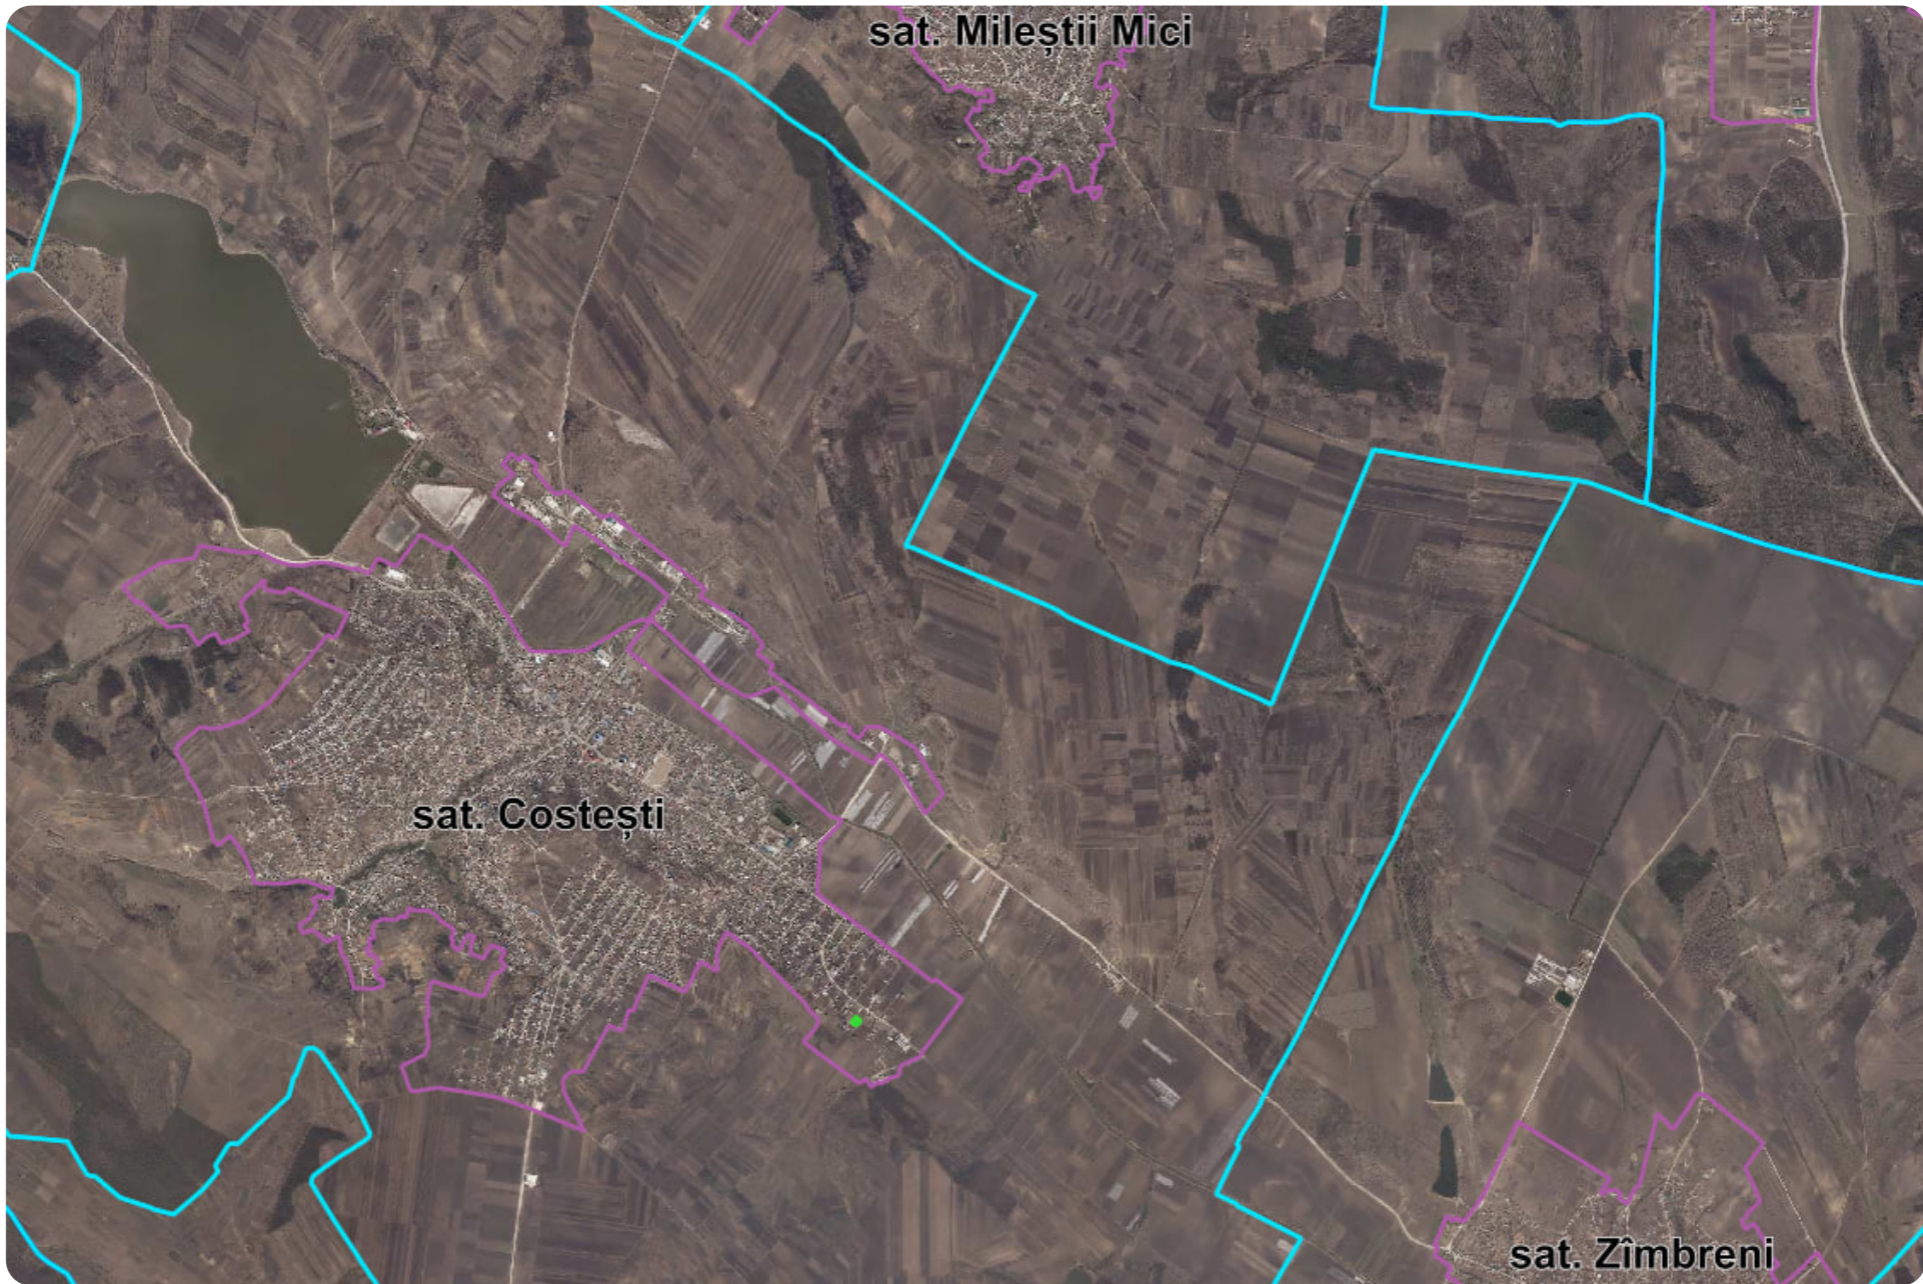

sat. Mileștii Mici

sat. Costești

sat. Zimbreni