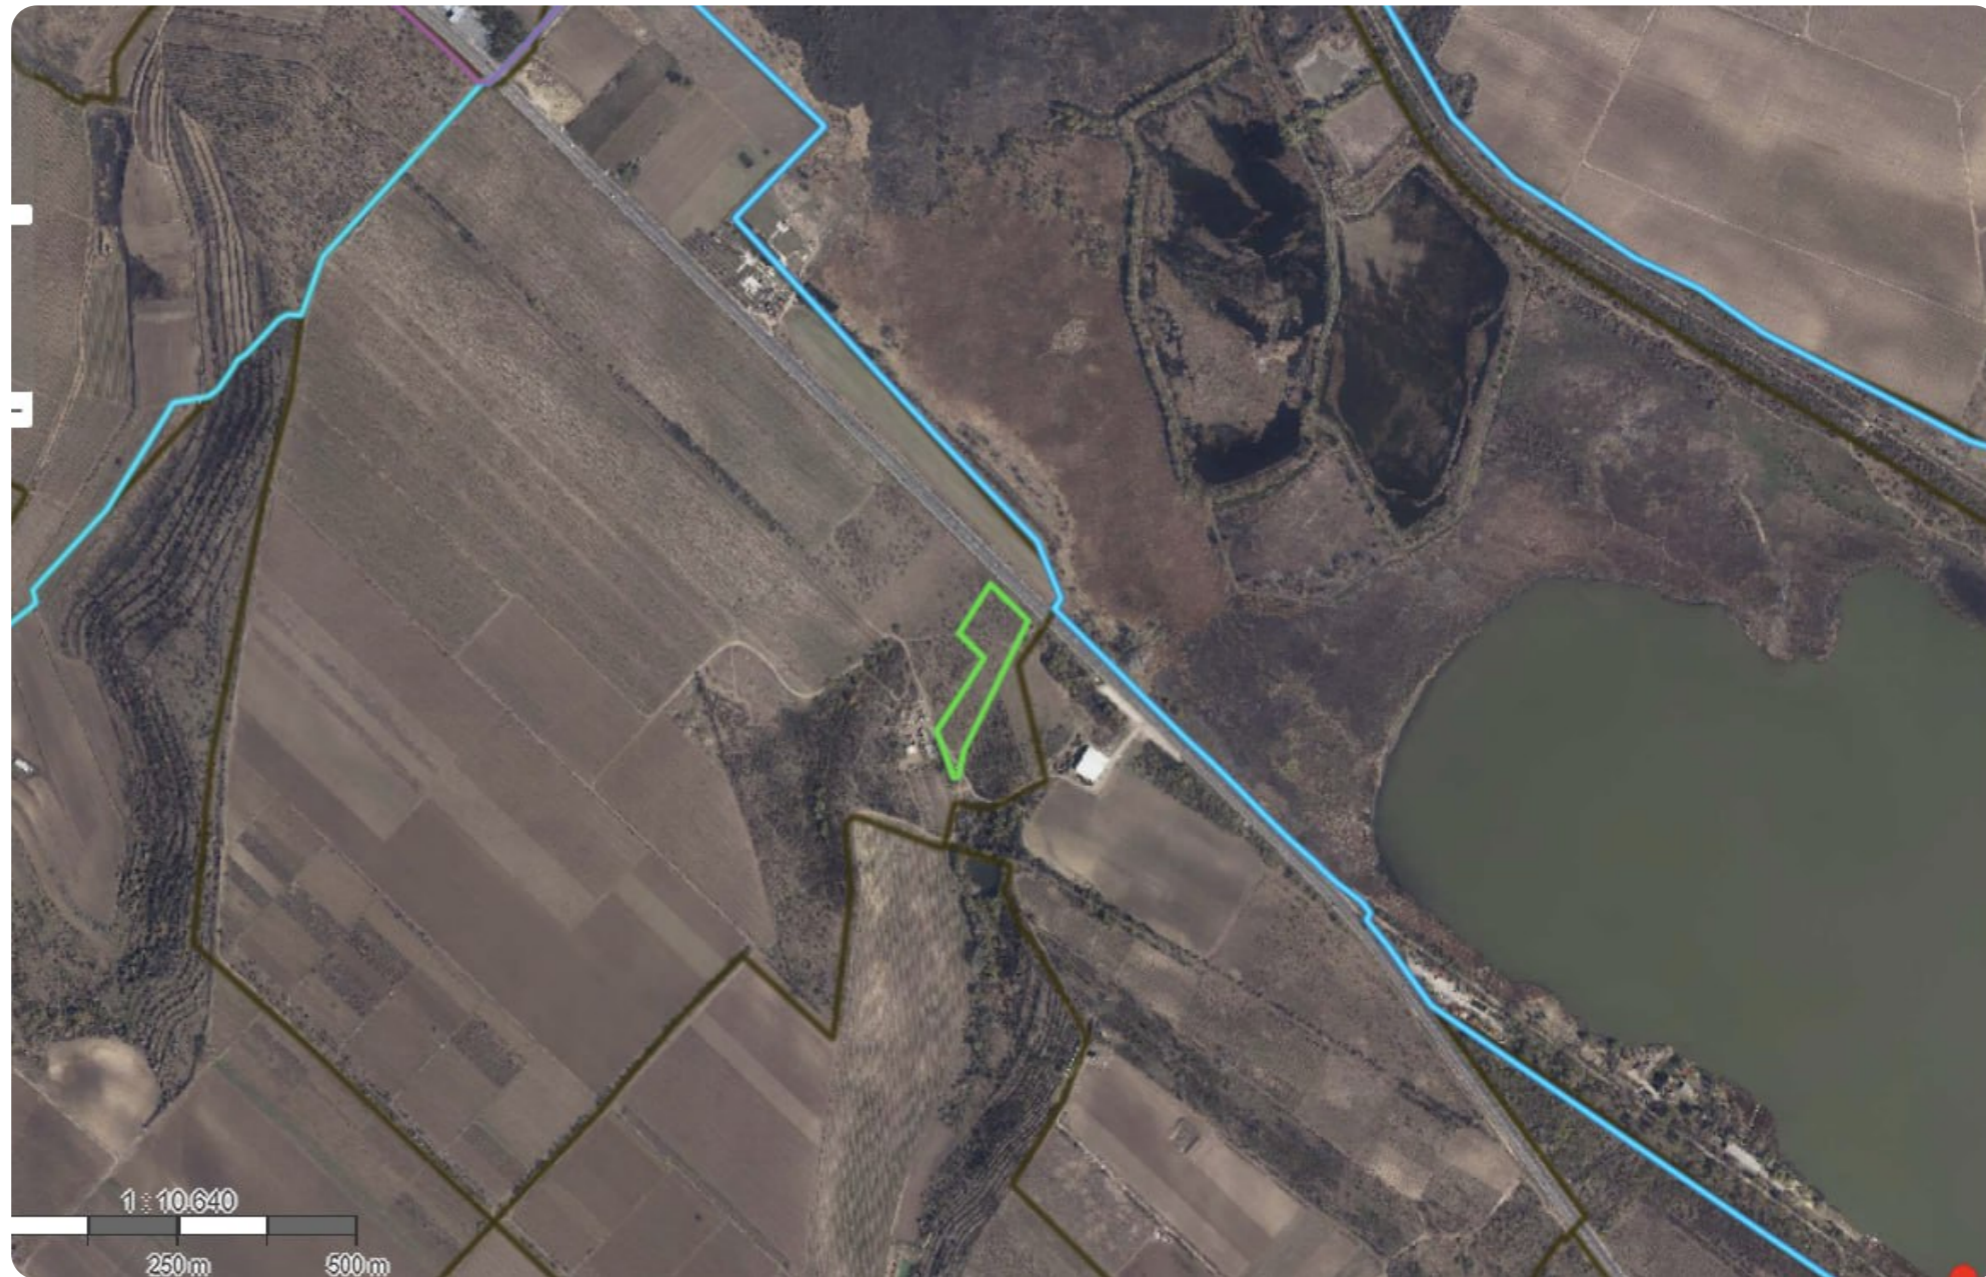

### Informații

ID	11550
Suprafață totală	122 ari
Suprafața terenului	122 ari
Tip lot	Teren agricol

**Madan Mihai**

Agent imobiliar

+37360337222  