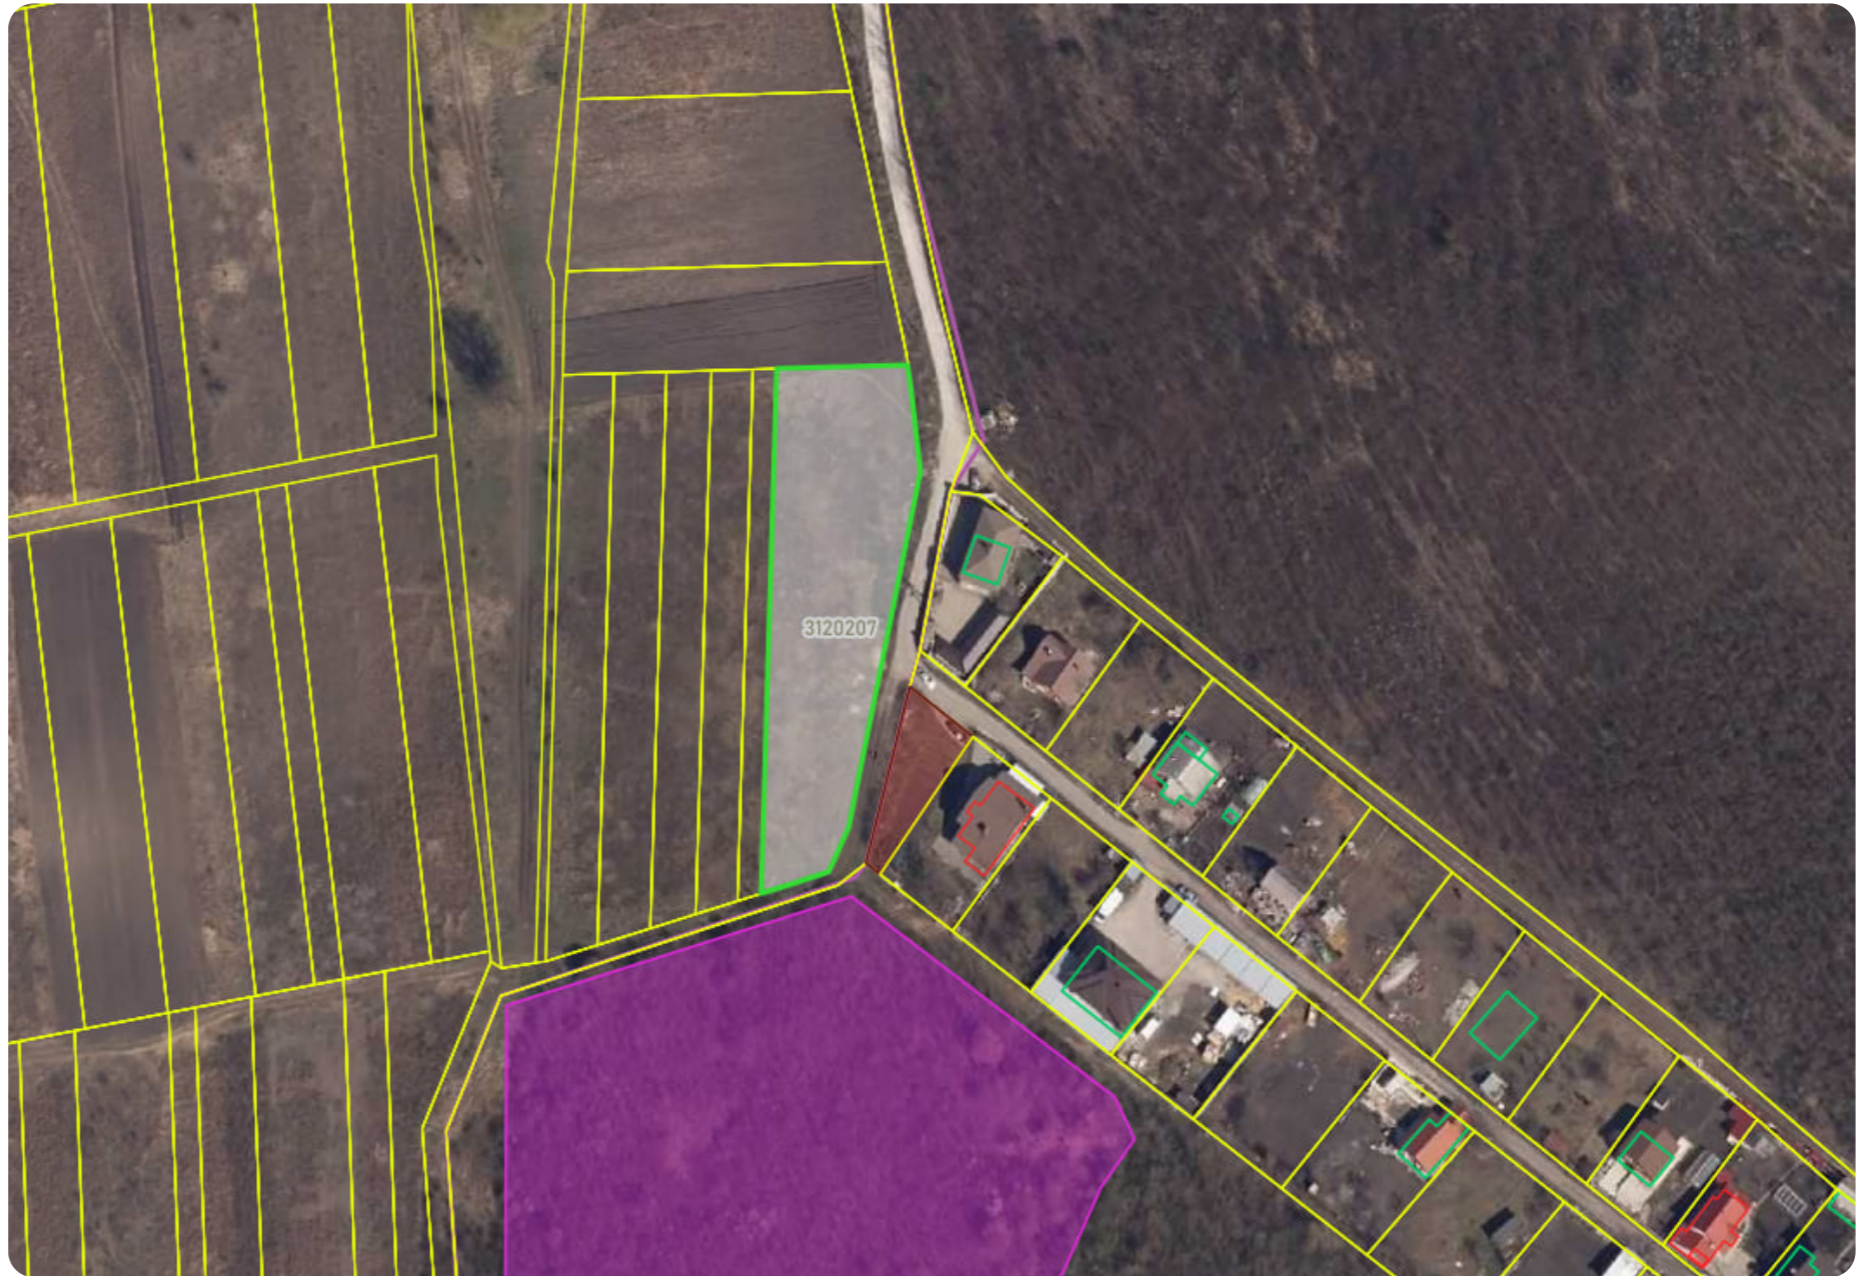

Informații

ID	11580
Suprafață totală	25 ari
Suprafața terenului	25 ari
Tip lot	Teren pentru construcții

Prodan Victor

Director executiv

+37368788661