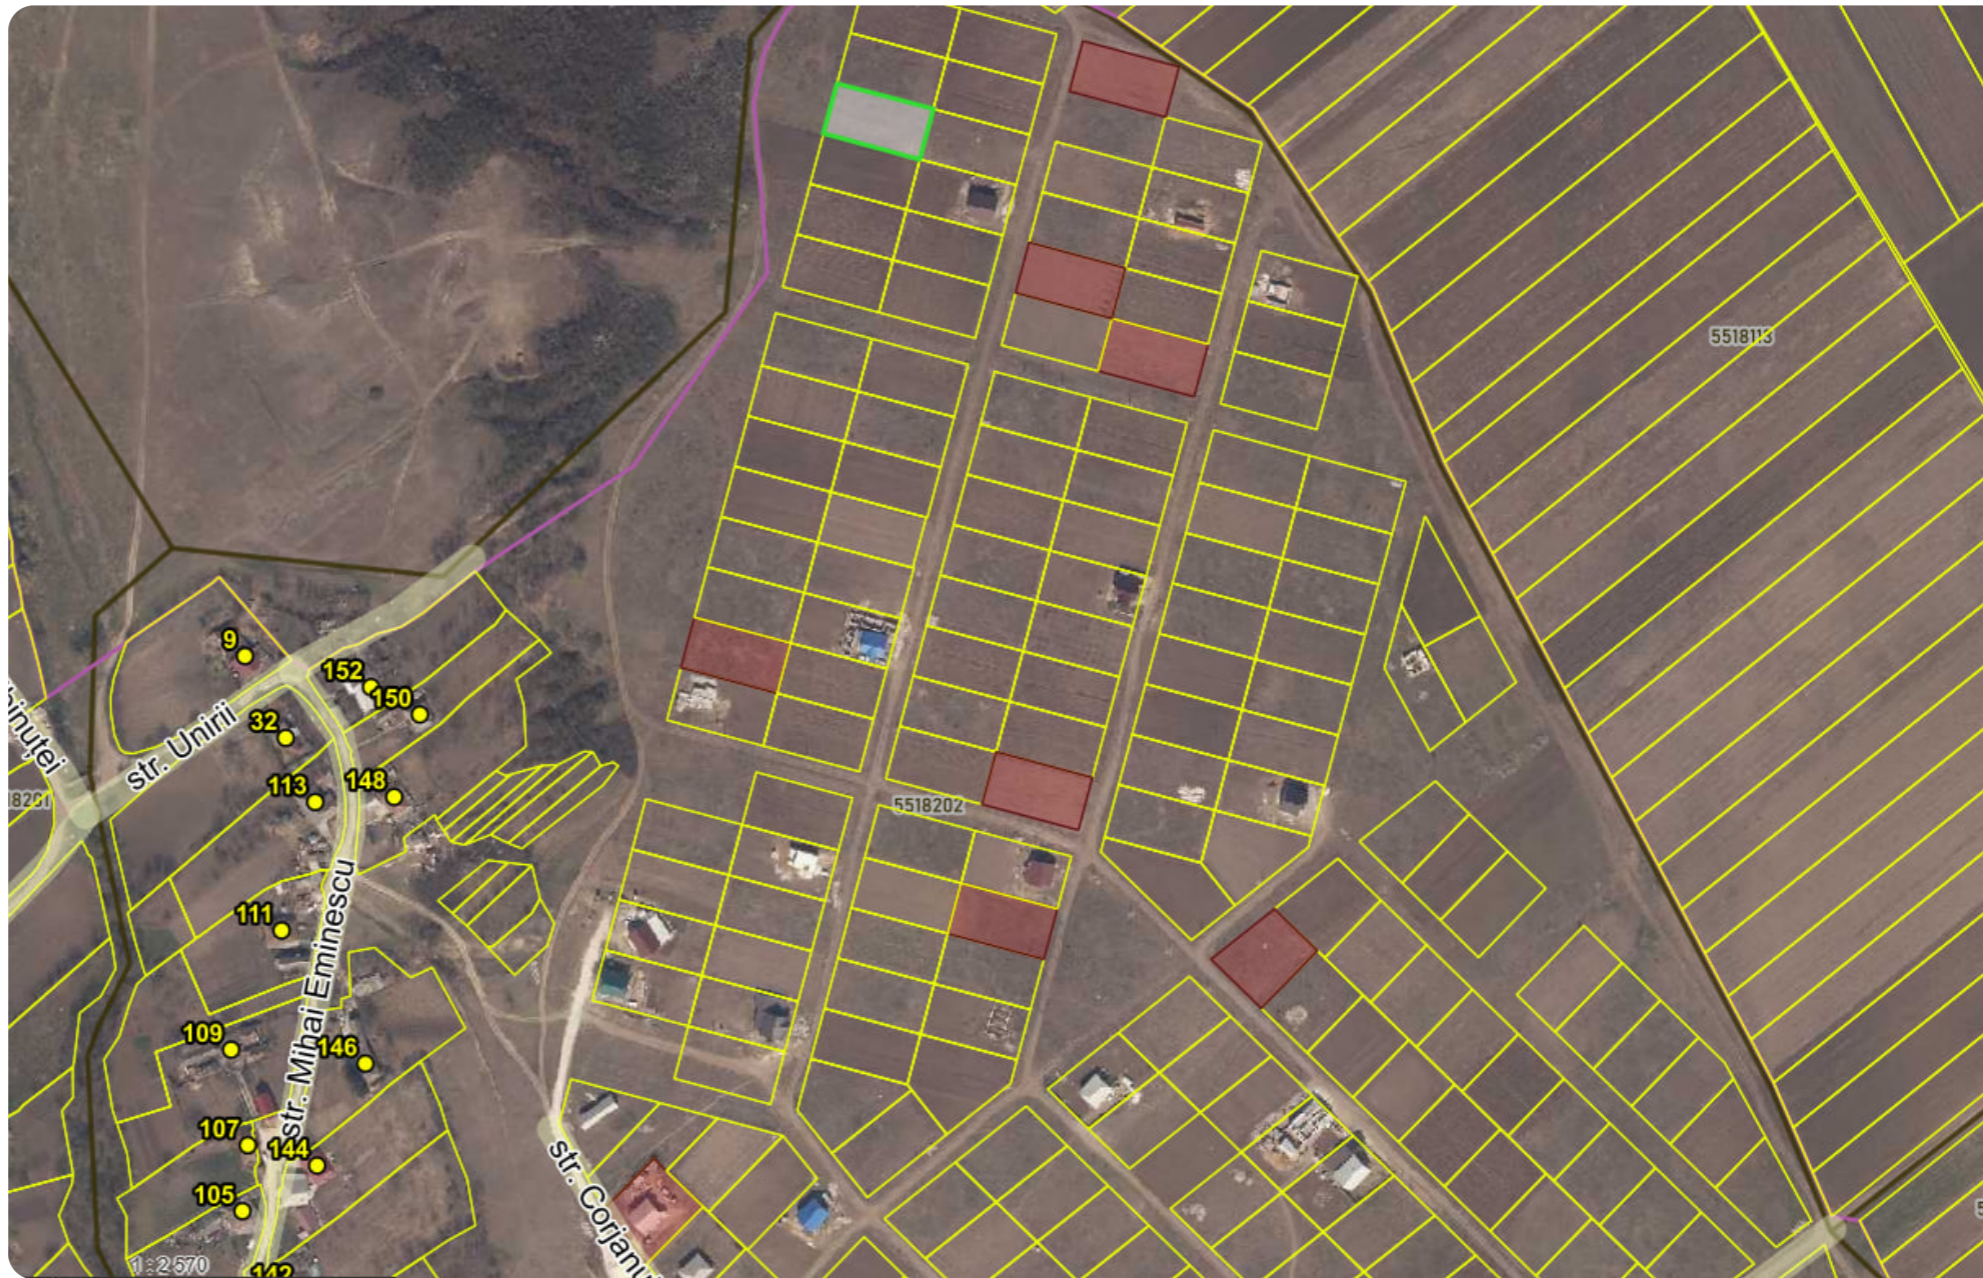

### Informații

ID	11587
Suprafață totală	10,12 ari
Suprafața terenului	10,12 ari
Tip lot	Teren pentru construcții

Ciubotaru Ion

Agent imobiliar

+37369629638  

### Avantajele

Gazoduct

Aprovizionare cu apă

Canalizare

Aprovizionare cu energie electrică

Amplasat în localitate

Alături de pădure/parc

**Ciubotaru Ion**