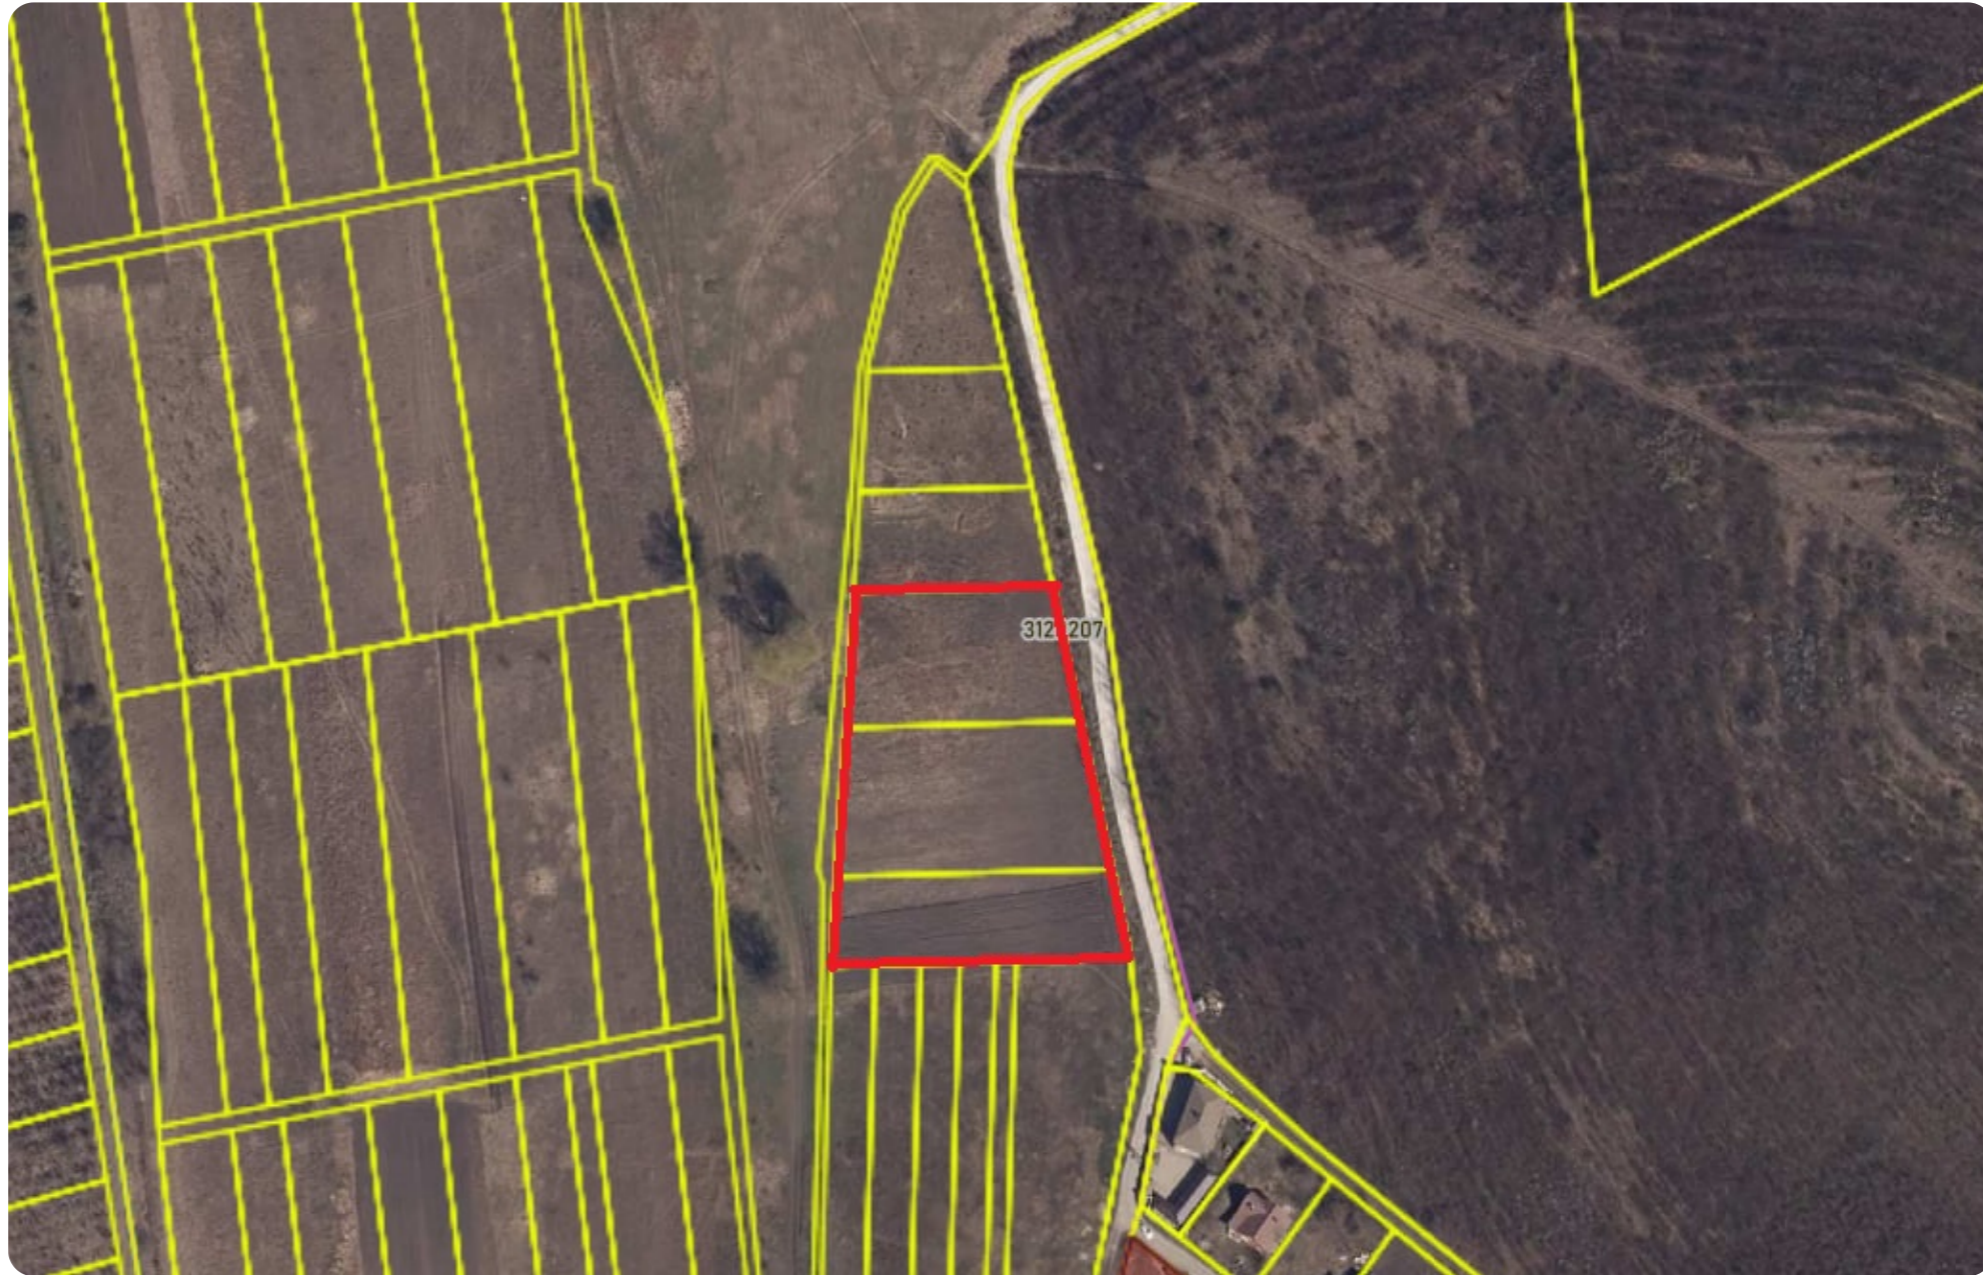

Chișinău Budești Periferie

**500 000 €**

 50 ari

**Prodan Victor**

Director executiv

+37368788661  

Informații

ID	11592
Suprafață totală	50 ari
Suprafața terenului	50 ari
Tip lot	Teren pentru construcții