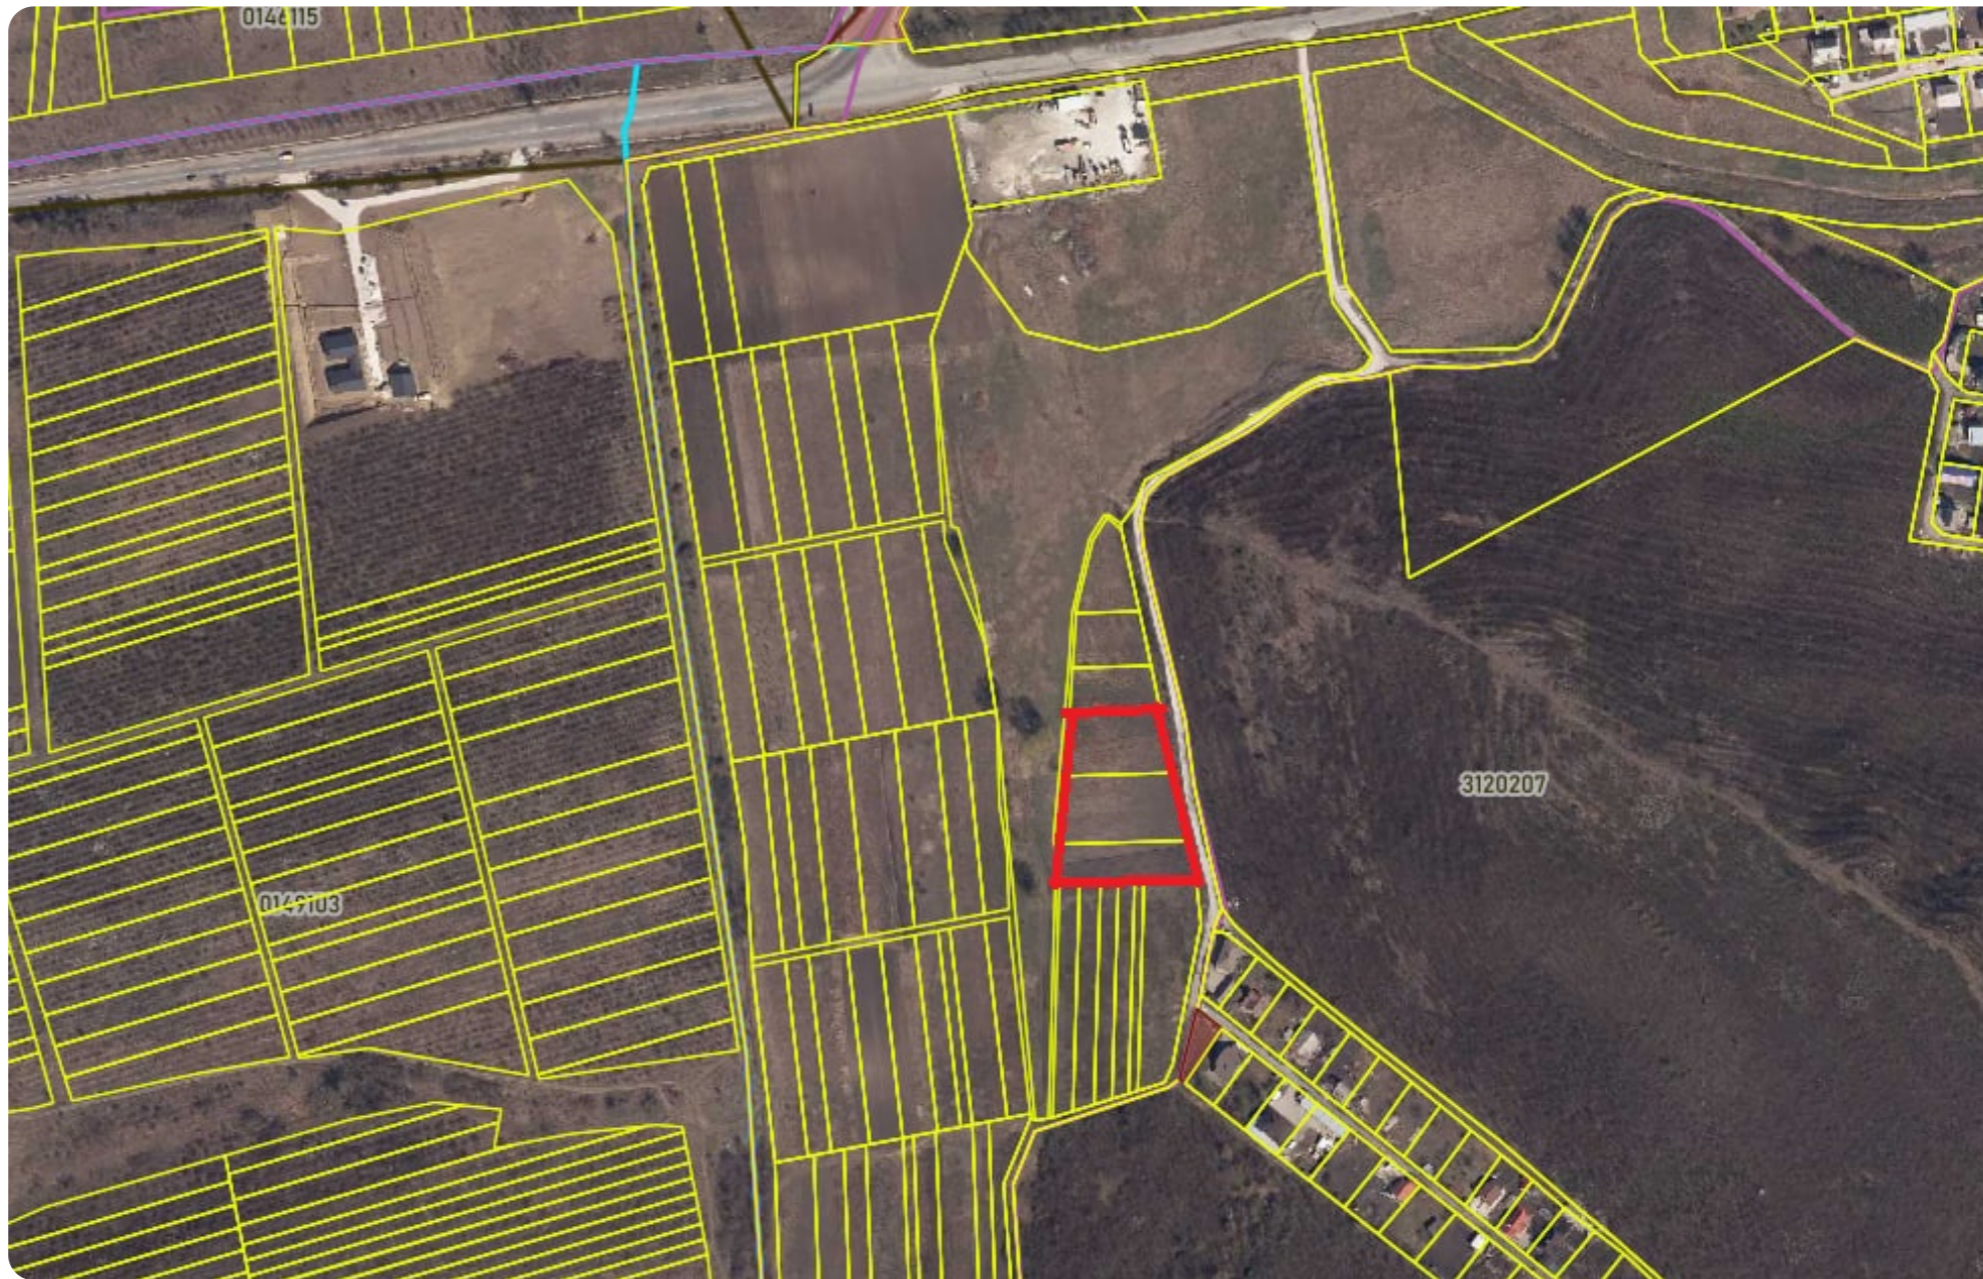

Chișinău Budești Periferie

**500 000 €**

 50 ari

**Prodan Victor**

Director executiv

+37368788661  

Informații

ID	11592
Suprafață totală	50 ari
Suprafața terenului	50 ari
Tip lot	Teren pentru construcții

### Avantajele

Gazoduct

Aprovizionare cu apă

Canalizare

Aprovizionare cu energie electrică

Amplasat în localitate

Alături de pădure/parc

**Prodan Victor**